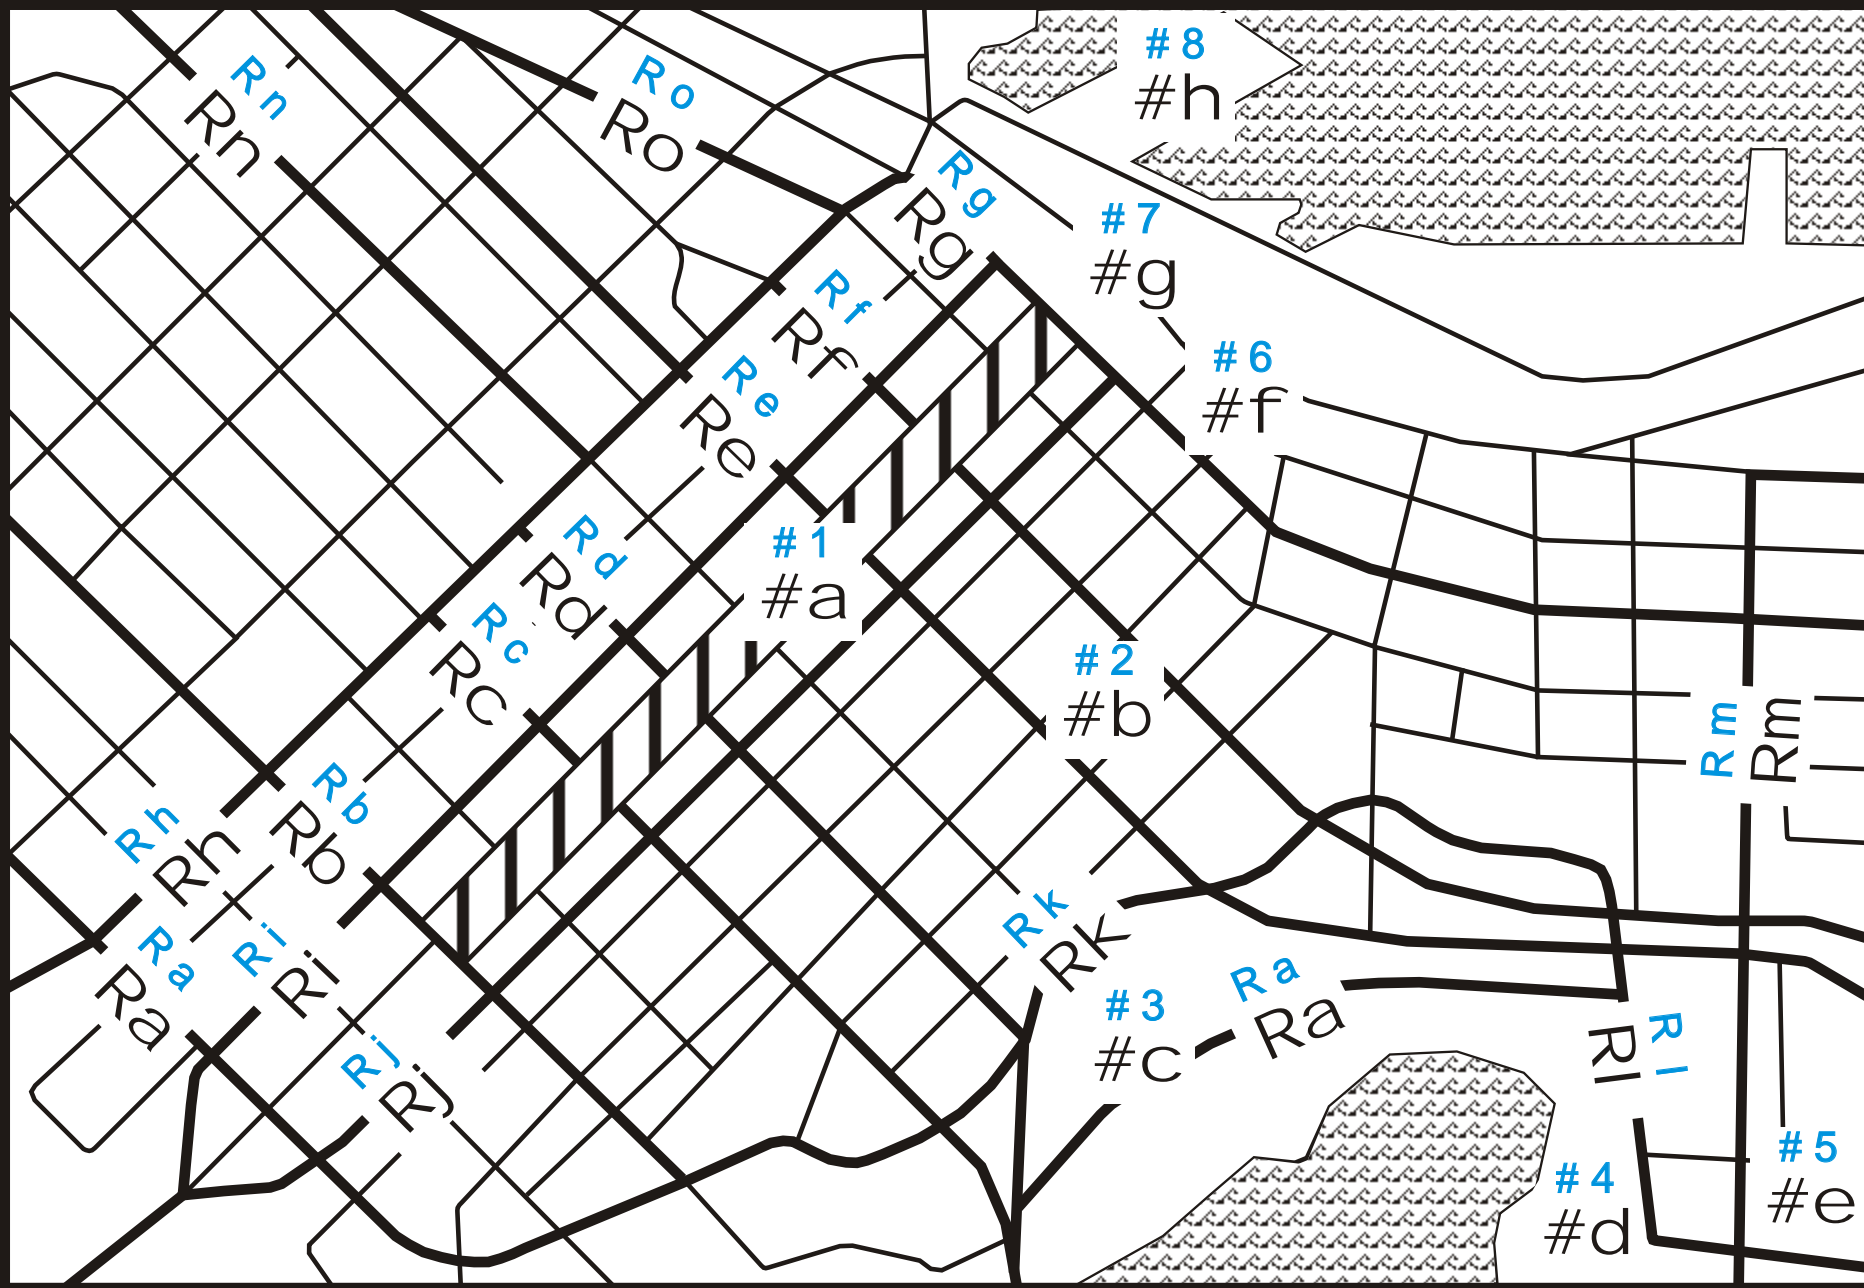

Vancouver-Centre

. Vancouver - . Centre

250 m

Nord

#bej , m . Nord

Légende pour les cartes tactiles touristiques / des centres-villes

La carte tactile suivante a été dressée à l'aide d'une légende qui utilise des identificateurs pour les routes principales, les autoroutes et les points d'intérêt. Afin de réduire au minimum la taille des étiquettes ordinaires et en braille, on utilise des identificateurs commençant par la lettre « R » suivie de lettres dans l'ordre. Le symbole de numéro suivi de nombres dans l'ordre est utilisé pour identifier les points d'intérêt.

. L=gende pour les cartes tactiles
touristiques / des centres-villes

. La carte tactile suivante a été dressée
(à l'aide d'une légende qui utilise des
identificateurs pour les routes
principales, les autoroutes et les
points d'intérêt. afin de réduire au
minimum la taille des étiquettes
ordinaires et en braille, on utilise des
identificateurs commençant par la lettre
R suivie de lettres dans l'ordre. Le
symbole de numéro suivi de nombres dans
l'ordre est utilisé pour identifier les
points d'intérêt.

#f . Horl oge (vapeur de . Gastown

7 Centre Waterfront

#g . Centre . Waterfront

8 Place du Canada

#h . Pl ace du . Canada