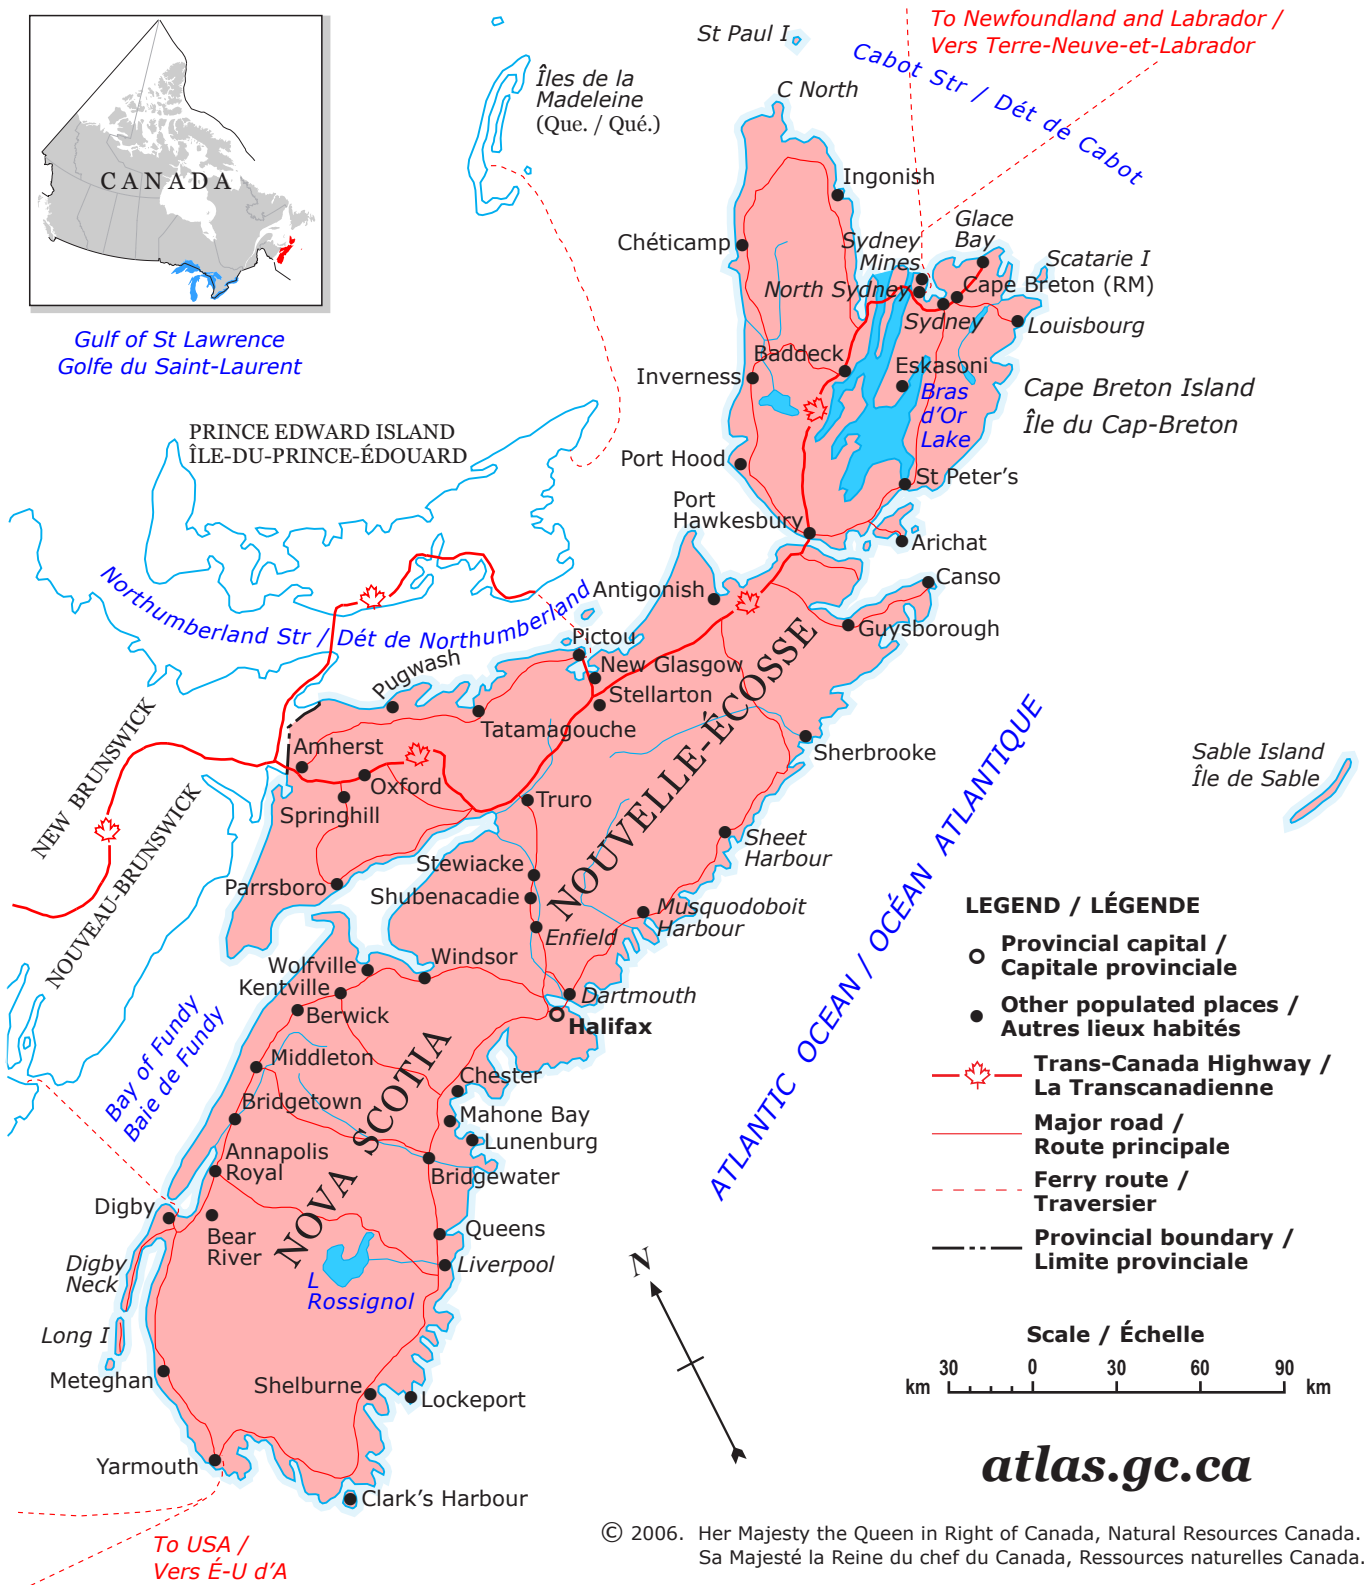

Gulf of St. Lawrence
Golfe du Saint-Laurent

LEGEND / LÉGENDE

- Provincial capital / Capitale provinciale
- Other populated places / Autres lieux habités
- (with maple leaf) — Trans-Canada Highway / La Transcanadienne
- Major road / Route principale
- - - Ferry route / Traversier
- - - Provincial boundary / Limite provinciale

Scale / Échelle

atlas.gc.ca