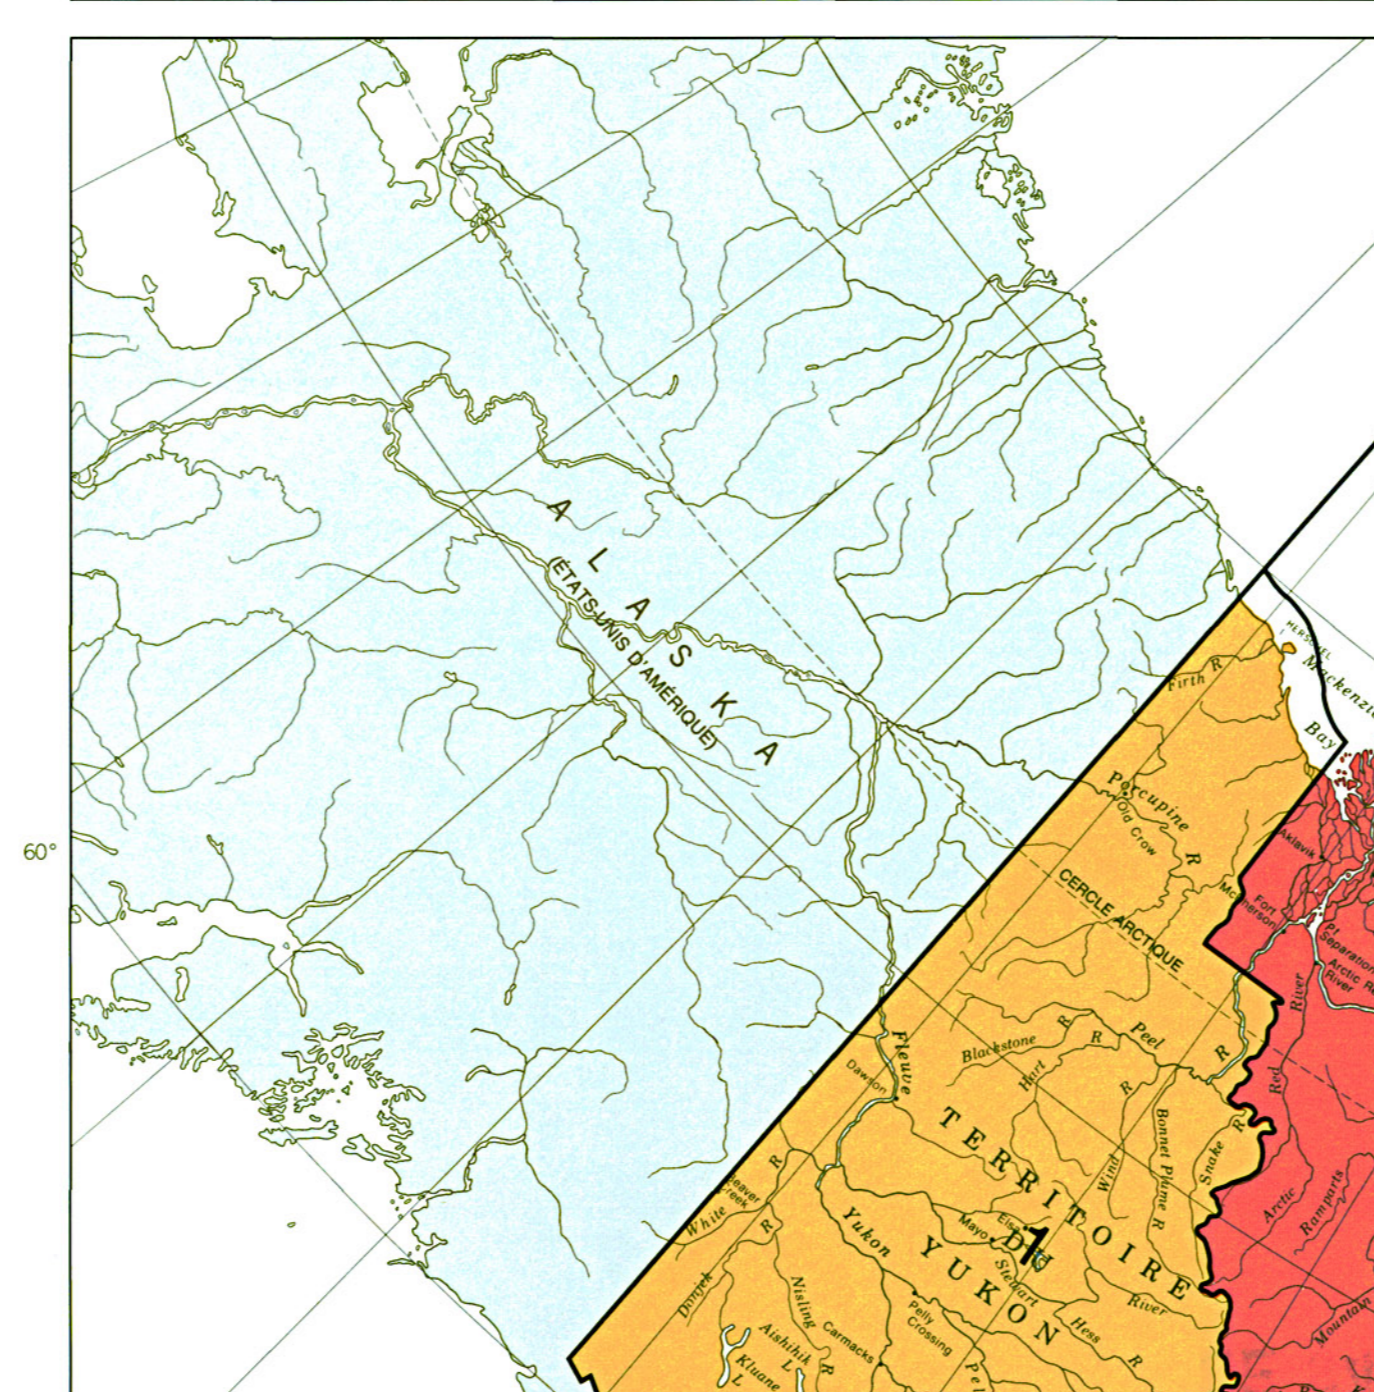

LE 34e PARLEMENT DU CANADA

LA SOUVERAINE SA MAJESTÉ LA REINE ELISABETH II LE GOUVERNEUR GÉNÉRAL SON EXCELLENCE LA TRÈS HONORABLE JEANNE SAUVÉ C.P., C.C., C.M.M., C.D.

LE SÉNAT

Table listing Senators and Members of Parliament by province/territory, including names and party affiliations.

Main table of election results for the 34th Parliament, listing candidates, parties, and vote counts for various constituencies.

Canada LE 34e PARLEMENT Établi par le Service d'information de l'Atlas national, Division des services de géographie, Centre canadien de cartographie, Énergie, Mines et Ressources Canada. Imprimé en 1990.

RÉSULTATS DE LA 34e ÉLECTION FÉDÉRALE LE 21 NOVEMBRE 1988

Table listing Members of Parliament by province/territory, including names and party affiliations.

Table listing candidates and party affiliations for various constituencies.

Table listing candidates and party affiliations for various constituencies.

Table listing candidates and party affiliations for various constituencies.