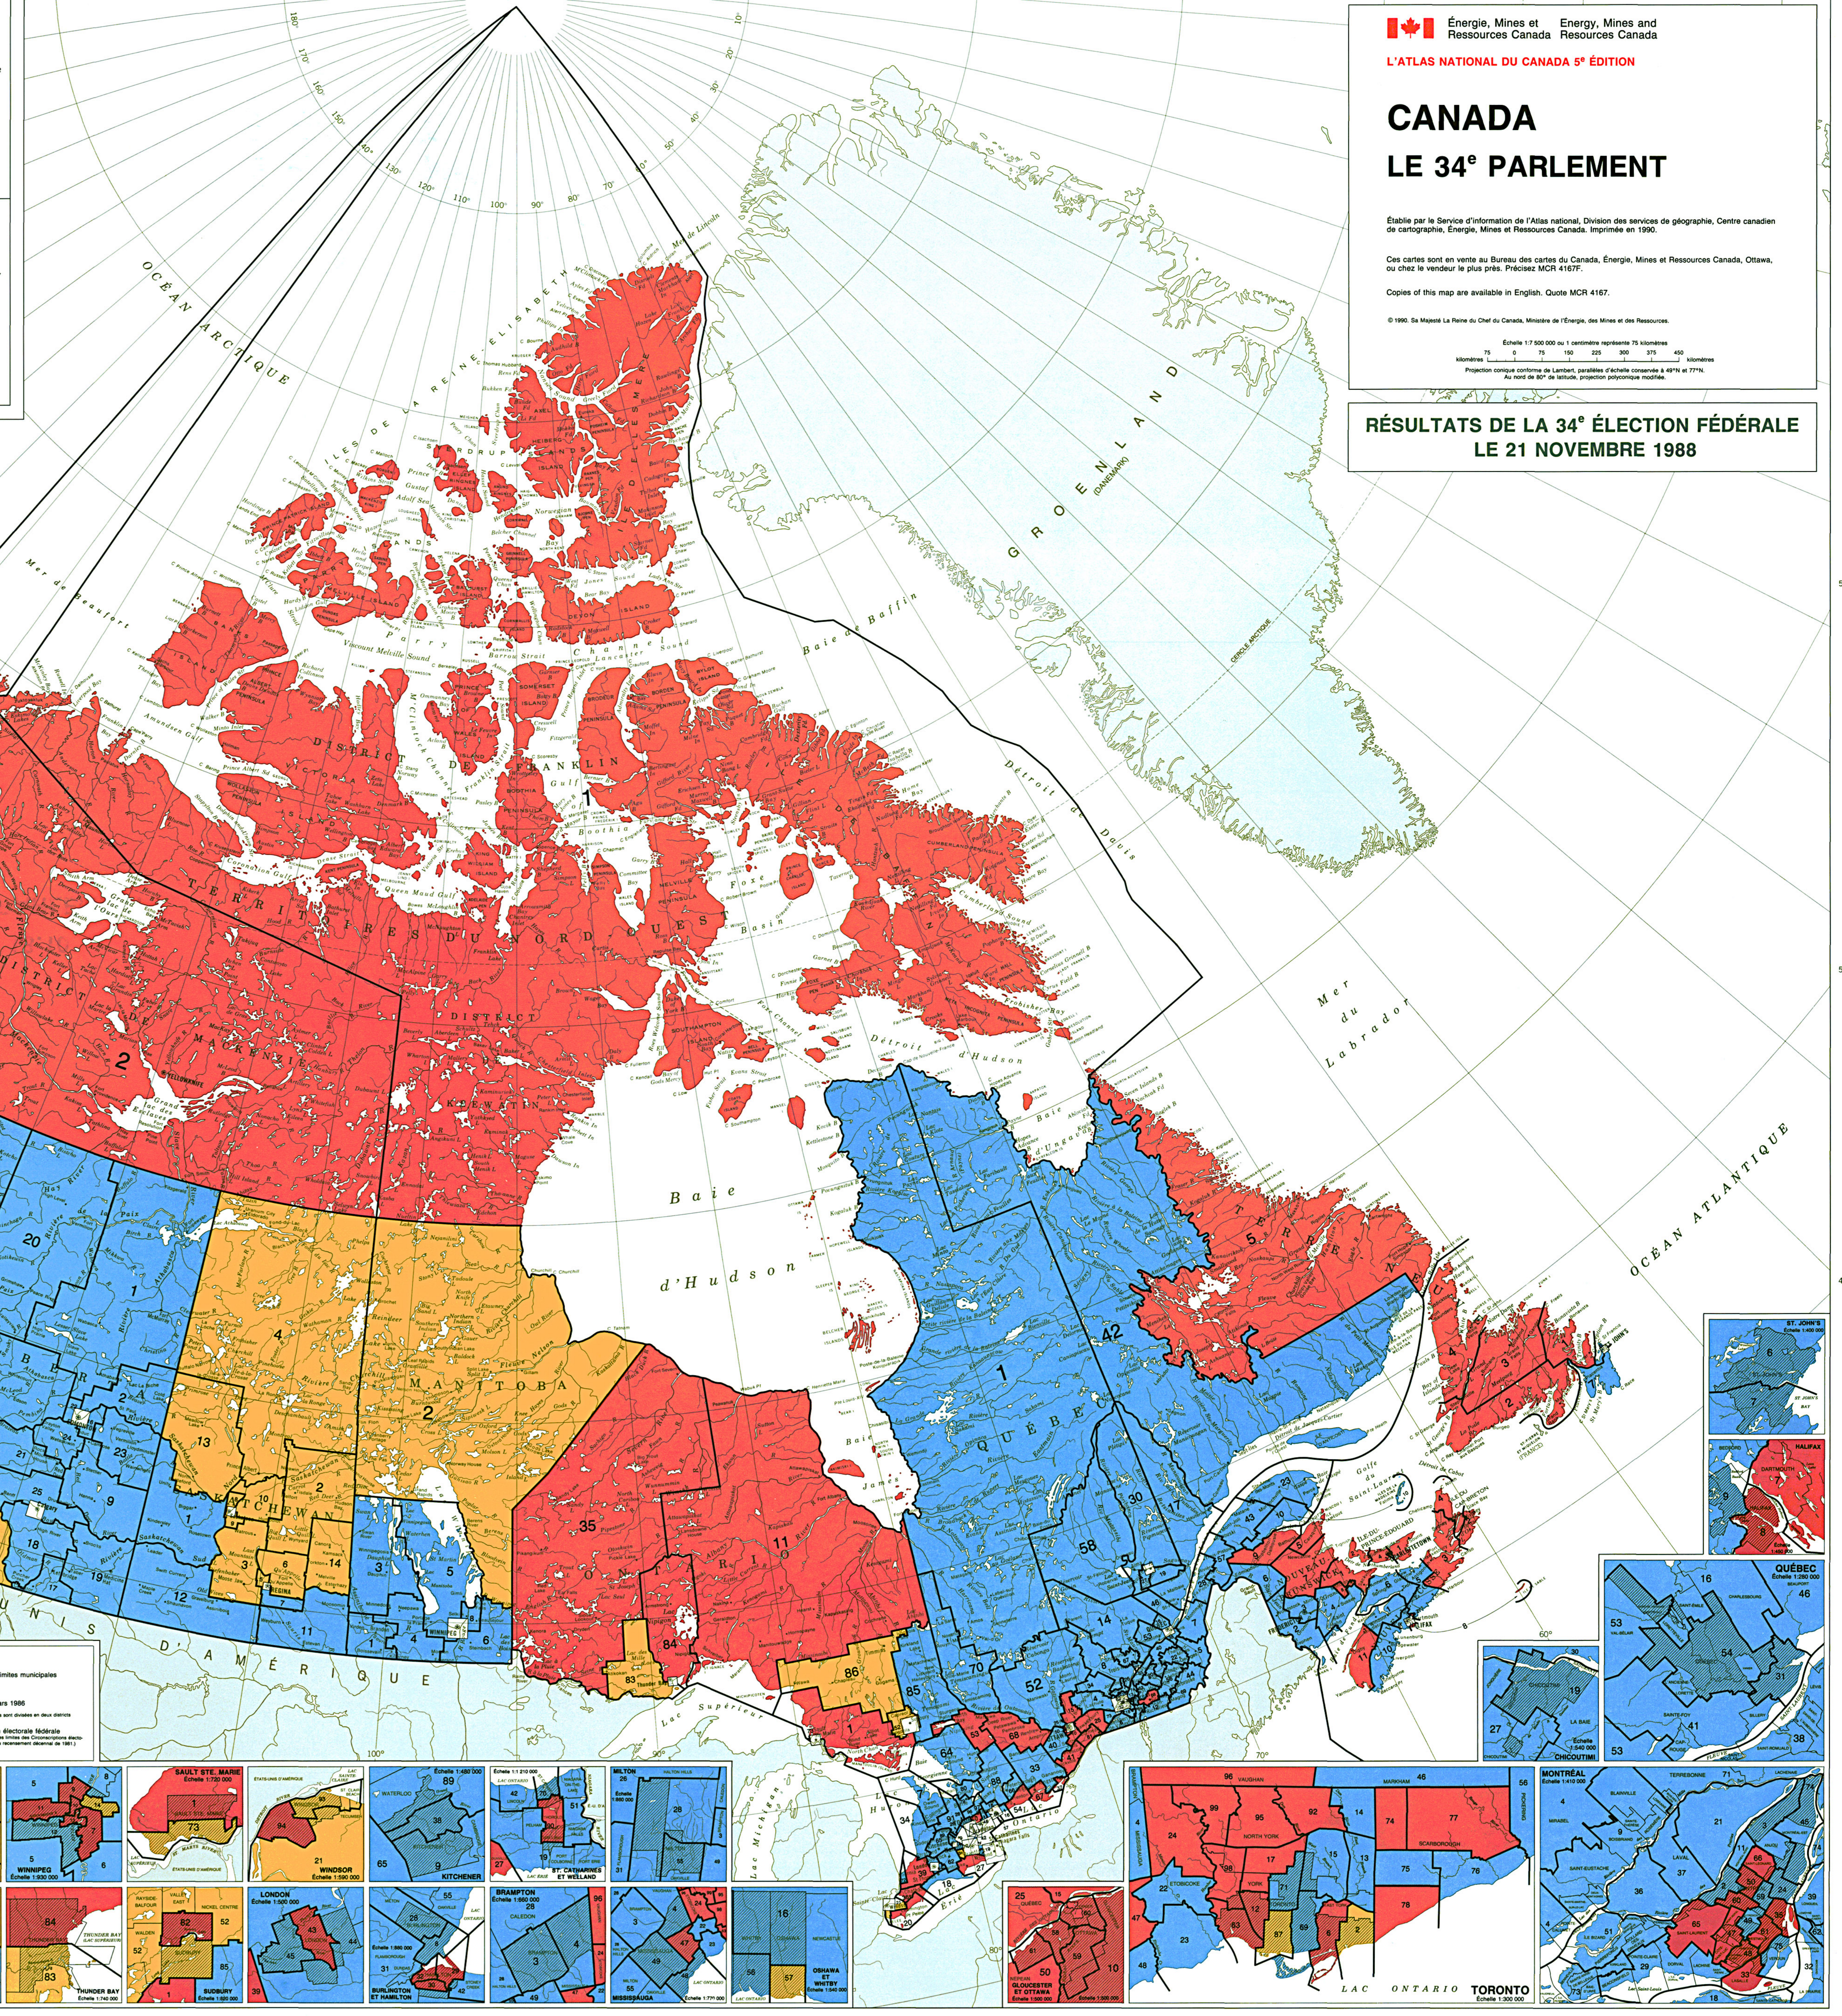

LE 34e PARLEMENT DU CANADA

LA SOUVERAINE SA MAJESTÉ LA REINE ELISABETH II LE GOUVERNEUR GÉNÉRAL SON EXCELLENCE LA TRÈS HONORABLE JEANNE SAUVÉ C.P., C.C., C.M.M., C.D.

LE SÉNAT

Table listing Senators and Members of Parliament by province/territory, including names and party affiliations.

Main table of election results for the 34th Parliament, listing candidates, parties, and vote counts for various constituencies.

Canada LE 34e PARLEMENT Établi par le Service d'information de l'Atlas national, Division des services de géographie, Centre canadien de cartographie, Énergie, Mines et Ressources Canada. Imprimé en 1990.

RÉSULTATS DE LA 34e ÉLECTION FÉDÉRALE LE 21 NOVEMBRE 1988

Table listing Members of Parliament by province/territory, including names and party affiliations.

Table listing candidates and party affiliations for various constituencies.

Table listing candidates and party affiliations for various constituencies.

Table listing candidates and party affiliations for various constituencies.