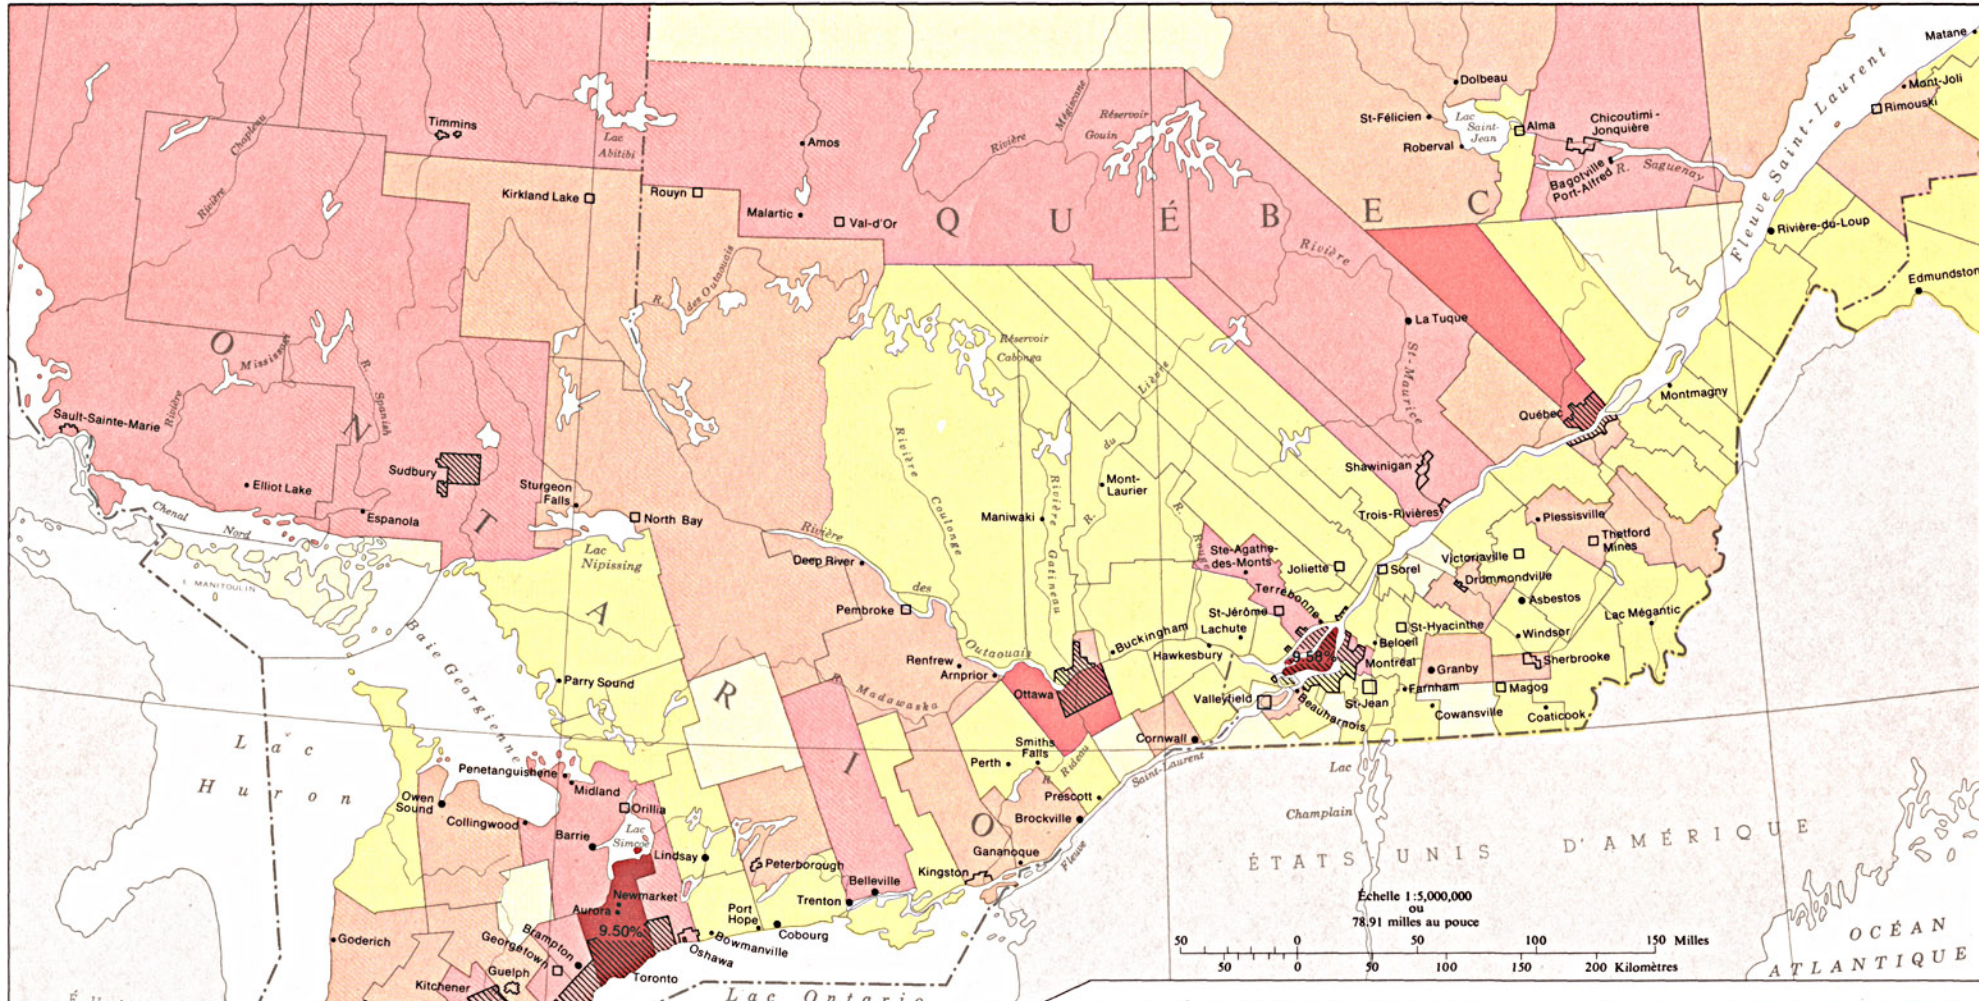

COMPLEXES* ET CENTRES URBAINS** DE 5.000 HABITANTS ET PLUS, 1961

Table listing population data for various urban complexes and centers across Canada in 1961. Columns include NOM, POP., and ***% for multiple regions.

*Zones métropolitaines de recensement (Z.M.R.), grandes agglomérations urbaines de recensement (G.A.U.R.), agglomérations urbaines de recensement (A.U.R.), telles que définies dans les publications du Bureau fédéral de la statistique.

RÉPARTITION DE LA POPULATION, 1961

COMPLEXES ET CENTRES URBAINS

NOTE: Les pourcentages représentés par des aires colorées correspondent à la population totale du Canada et tiennent compte de la population urbaine indiquée.

POPULATION URBAINE ET RURALE, 1961

POPULATION PAR DIVISION TERRITORIALE