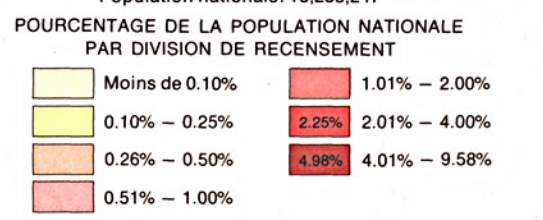

COMPLEXES* ET CENTRES URBAINS** DE 5.000 HABITANTS ET PLUS, 1961

Table listing population data for various urban complexes and centers across Canada in 1961. Columns include NOM, POP., and ***% for multiple regions.

*Zones métropolitaines de recensement (Z.M.R.), grandes agglomérations urbaines de recensement (G.A.U.R.), agglomérations urbaines de recensement (A.U.R.), telles que définies dans les publications du Bureau fédéral de la statistique.

RÉPARTITION DE LA POPULATION, 1961

COMPLEXES ET CENTRES URBAINS

NOTE: Les pourcentages représentés par des aires colorées correspondent à la population totale du Canada et tiennent compte de la population urbaine indiquée.