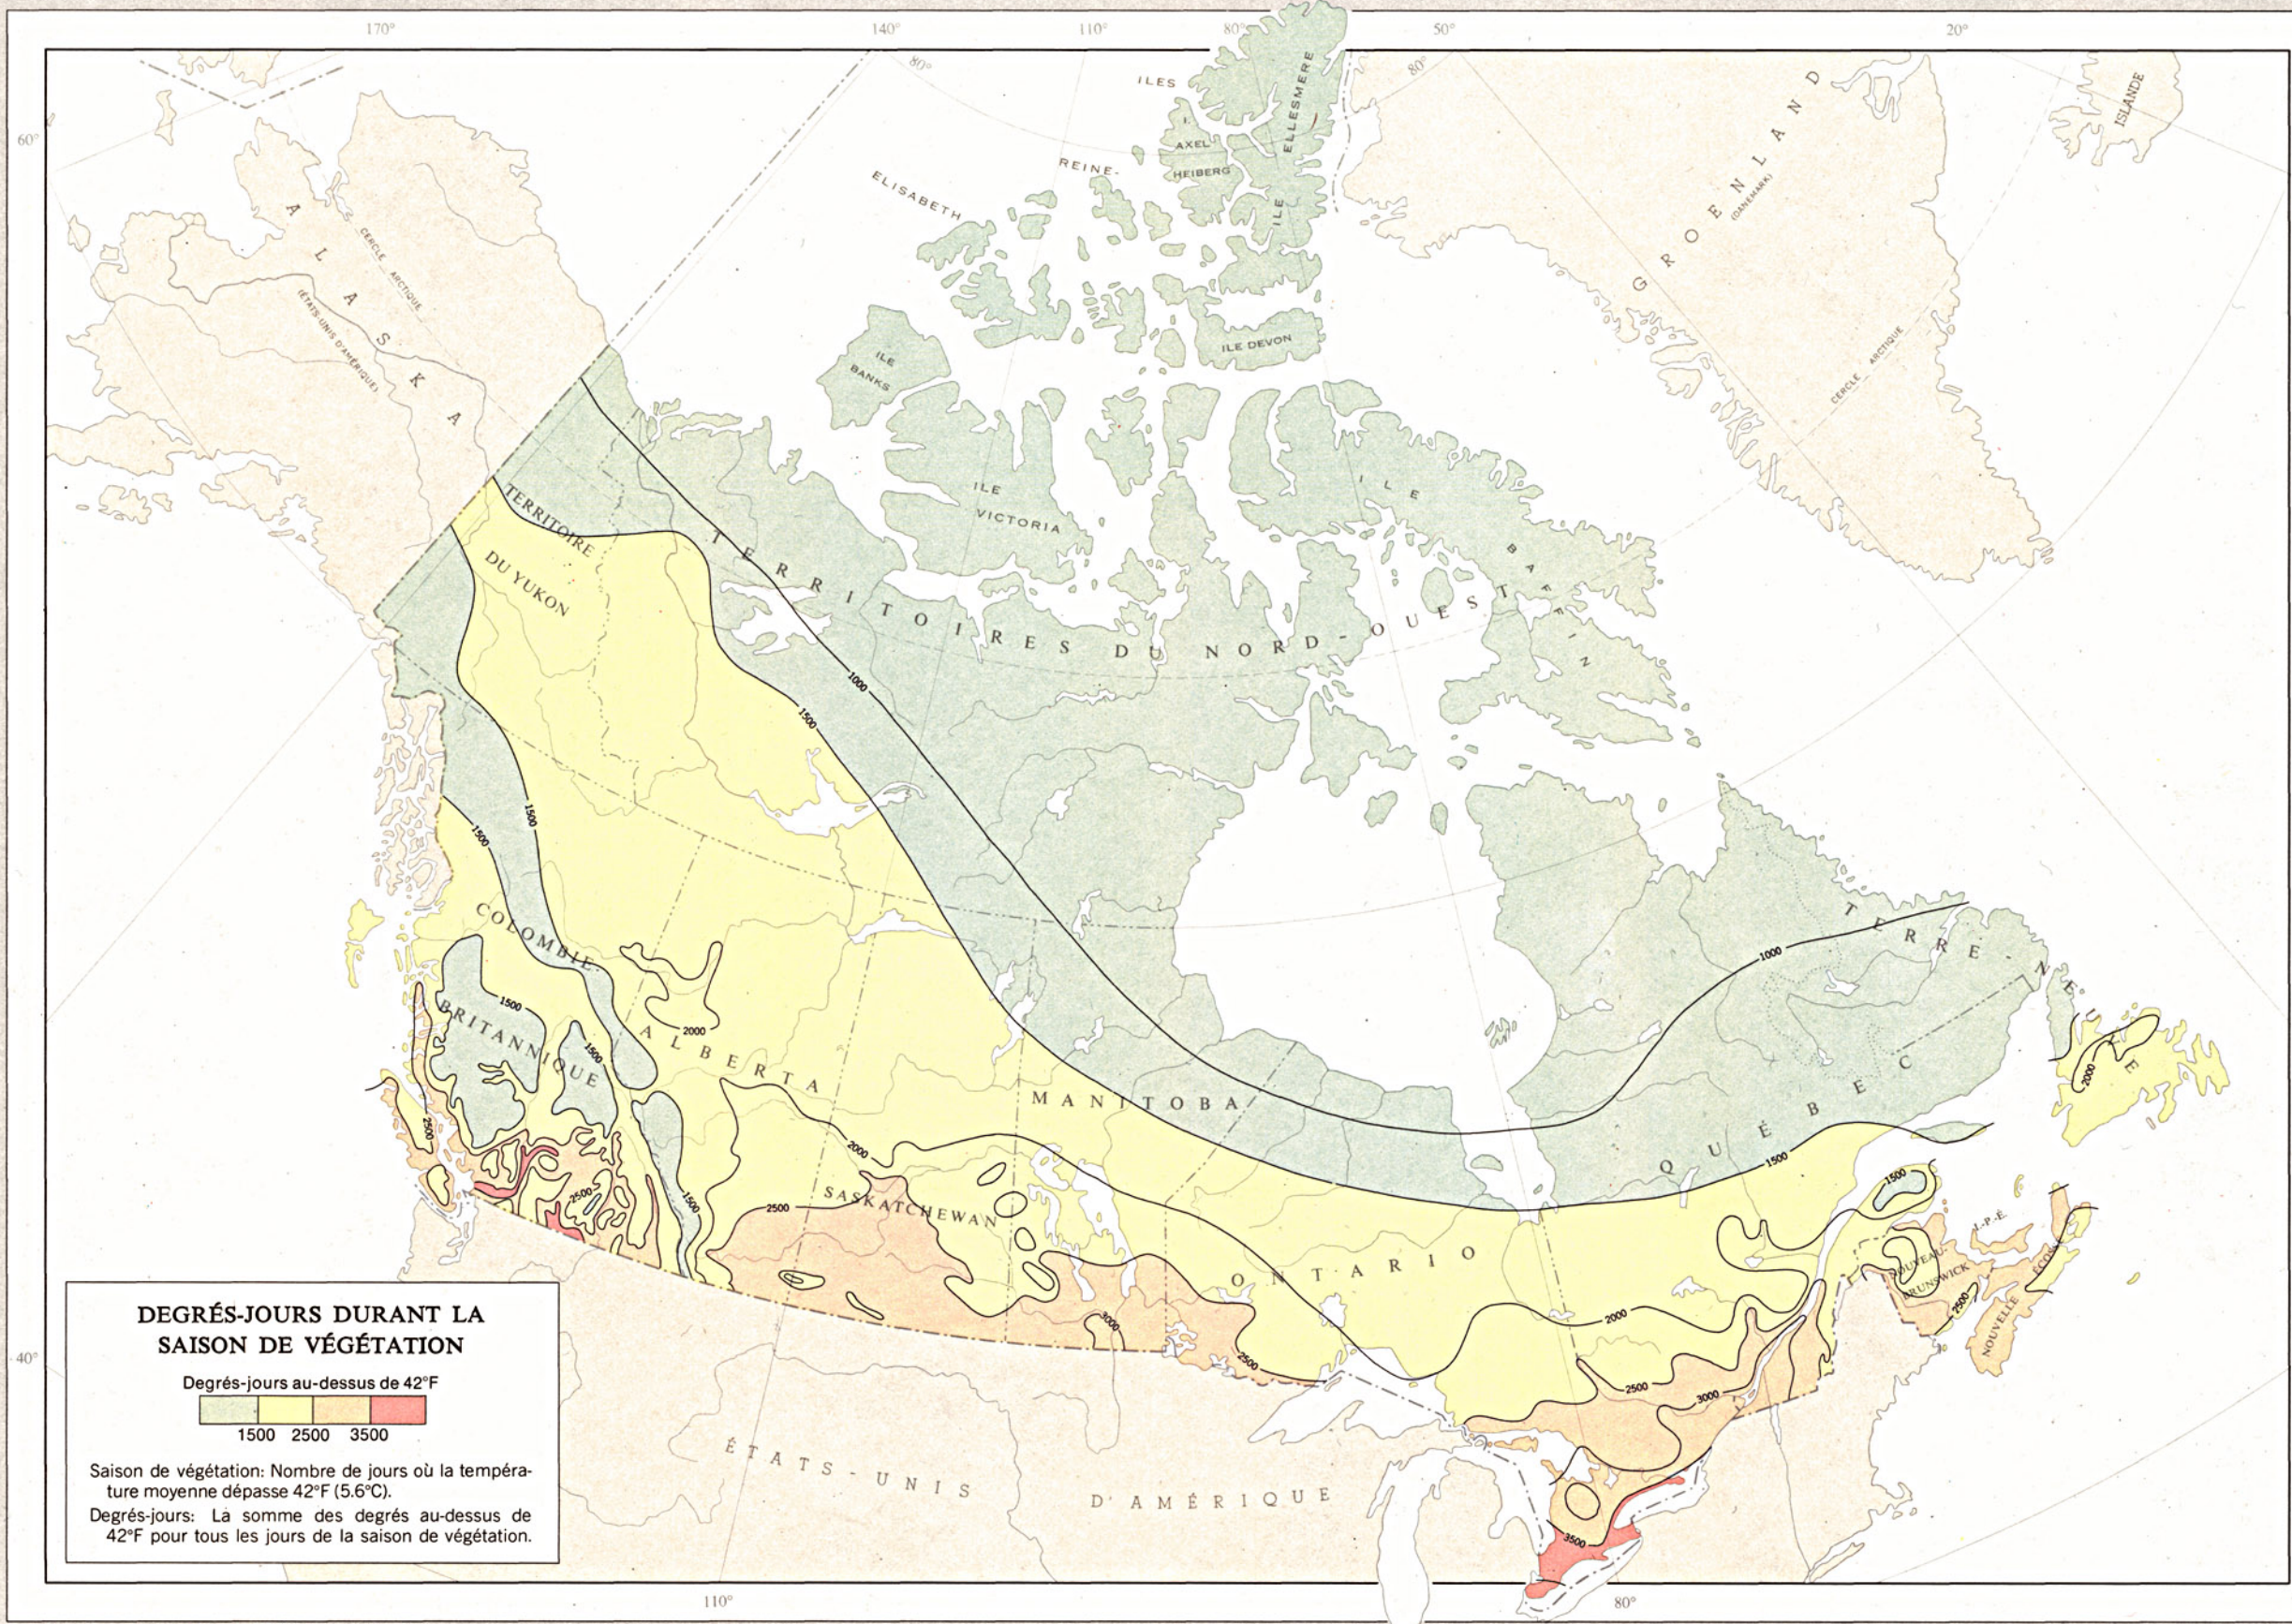

Échelle 1:20,000,000 ou 315.63 milles au pouce
0 200 400 Miles
0 200 400 600 Kilomètres