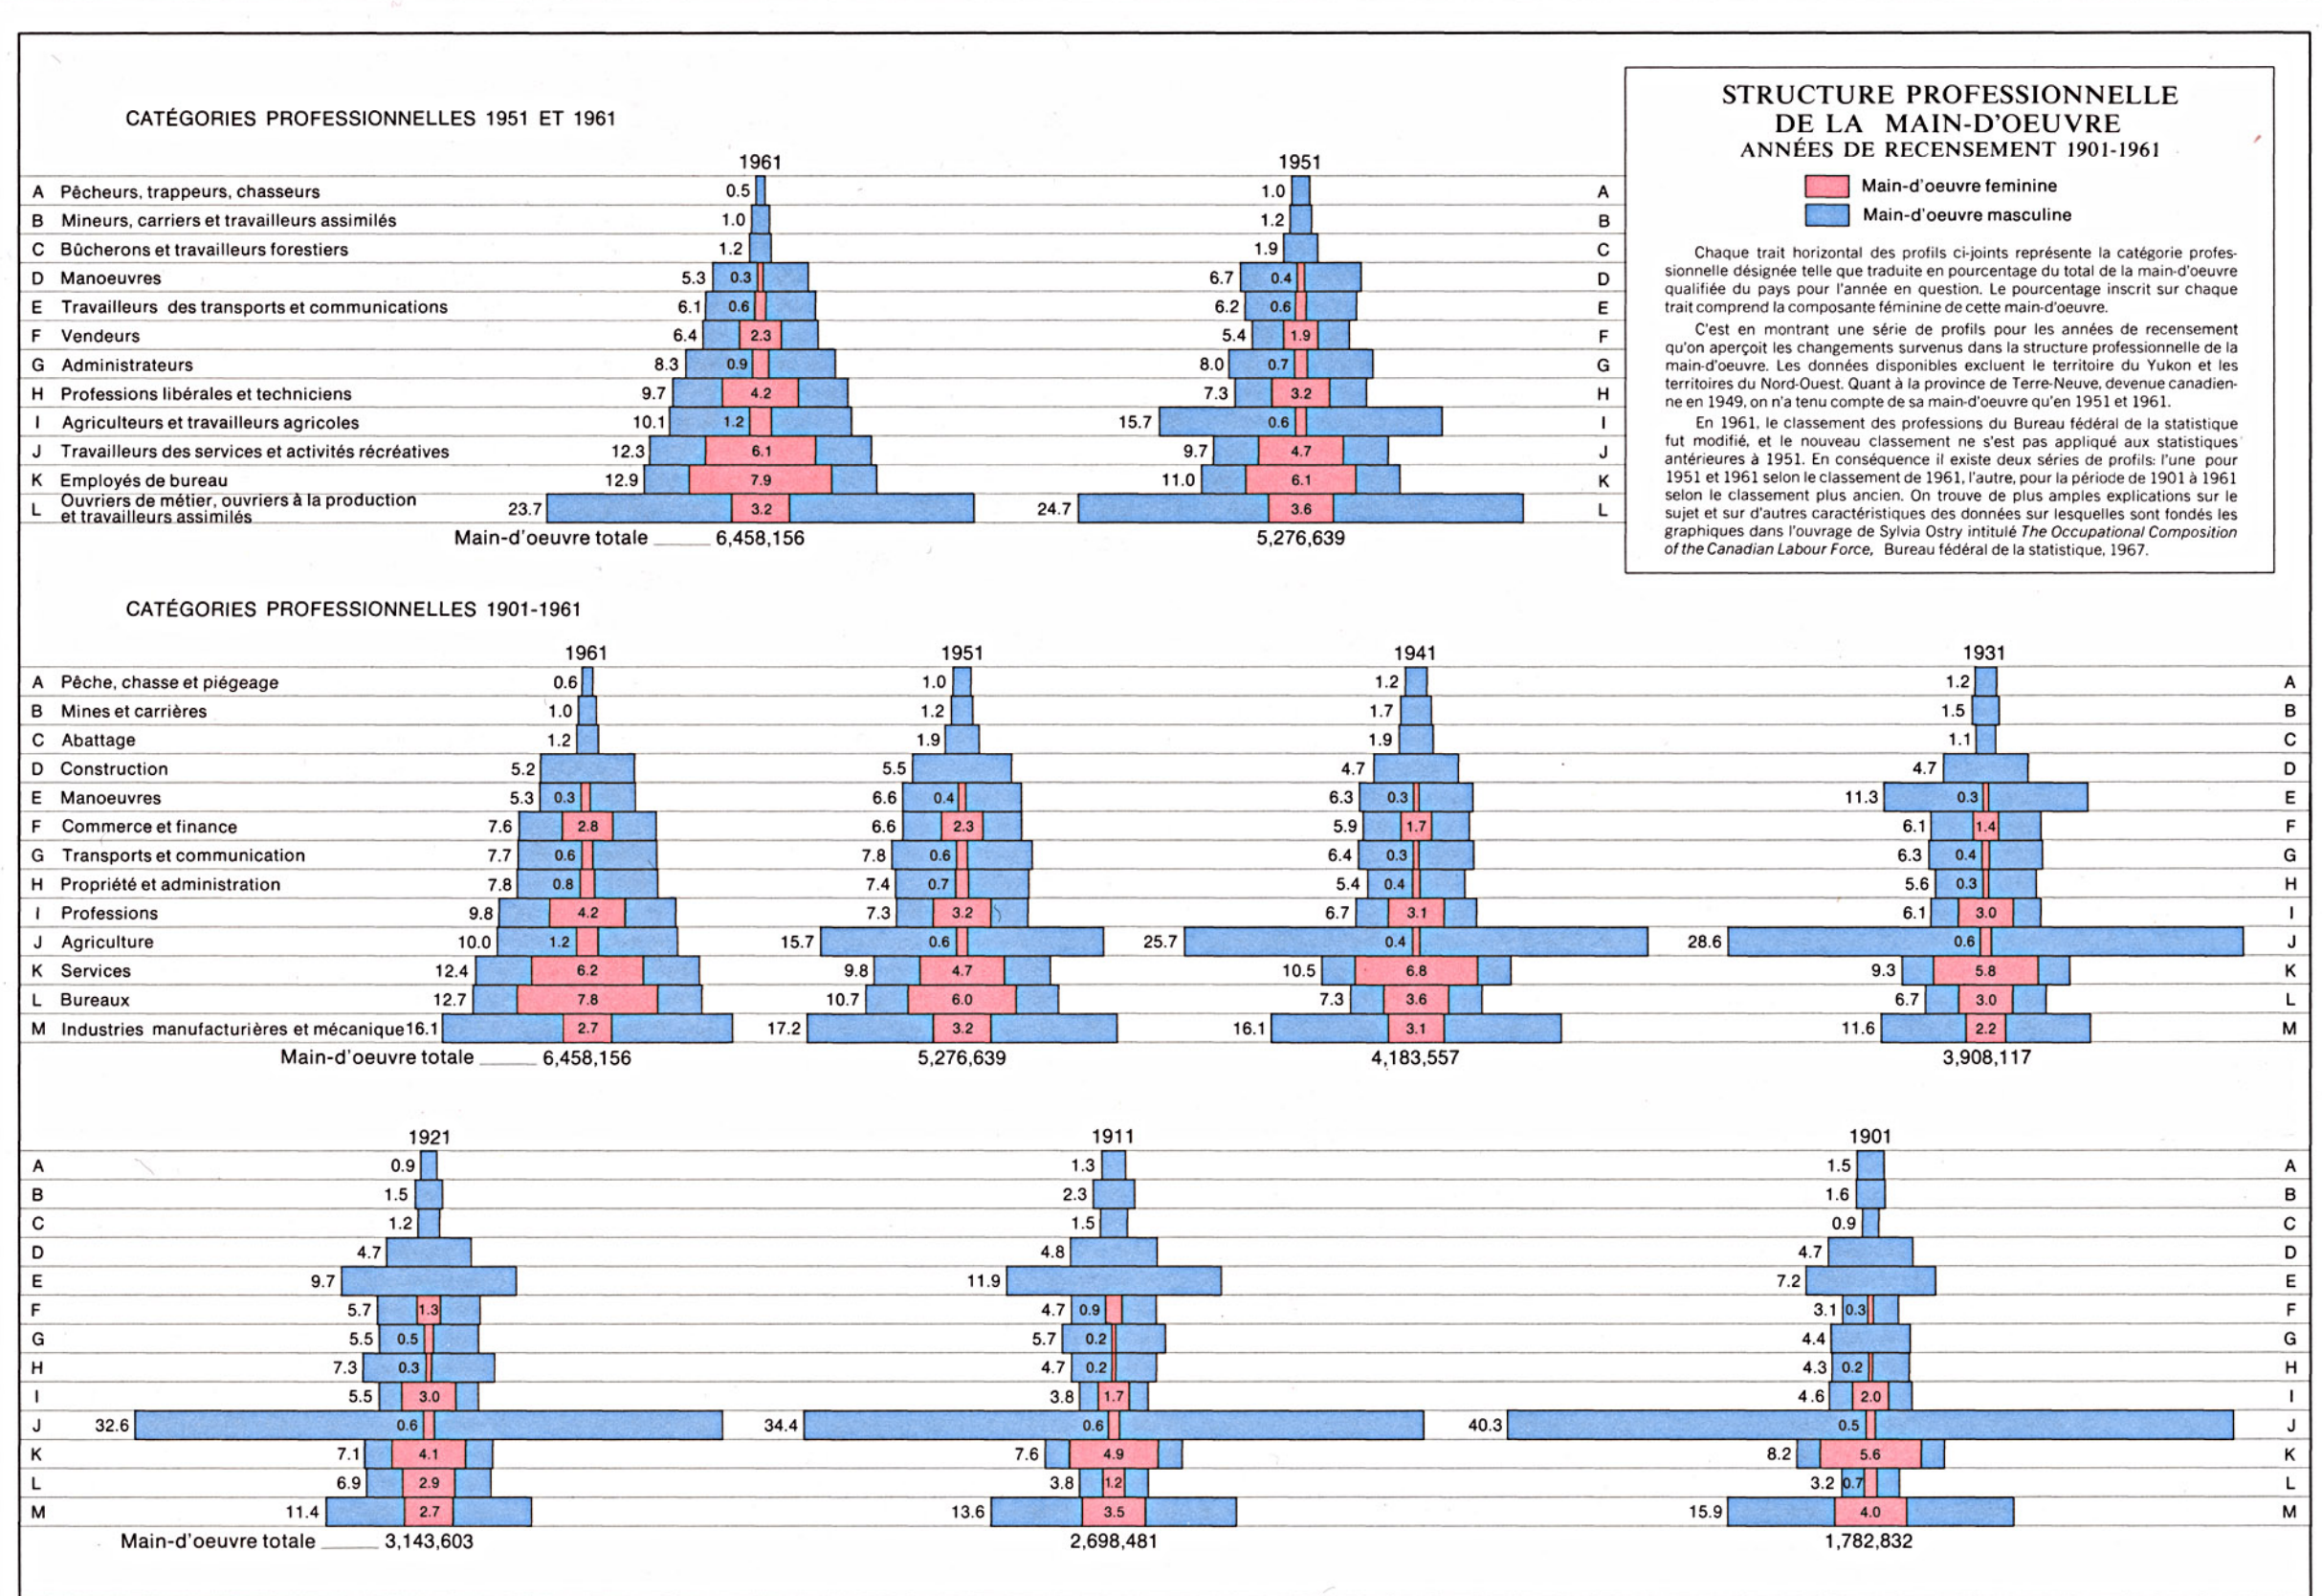

Projection conique conforme de Lambert, parallèles standard 49°N et 77°N.
L'ATLAS NATIONAL DU CANADA

Échelle 1:20,000,000 ou 315,65 milles au pouce
0 200 400 Miles
0 200 400 Kilomètres

L'ATLAS NATIONAL DU CANADA