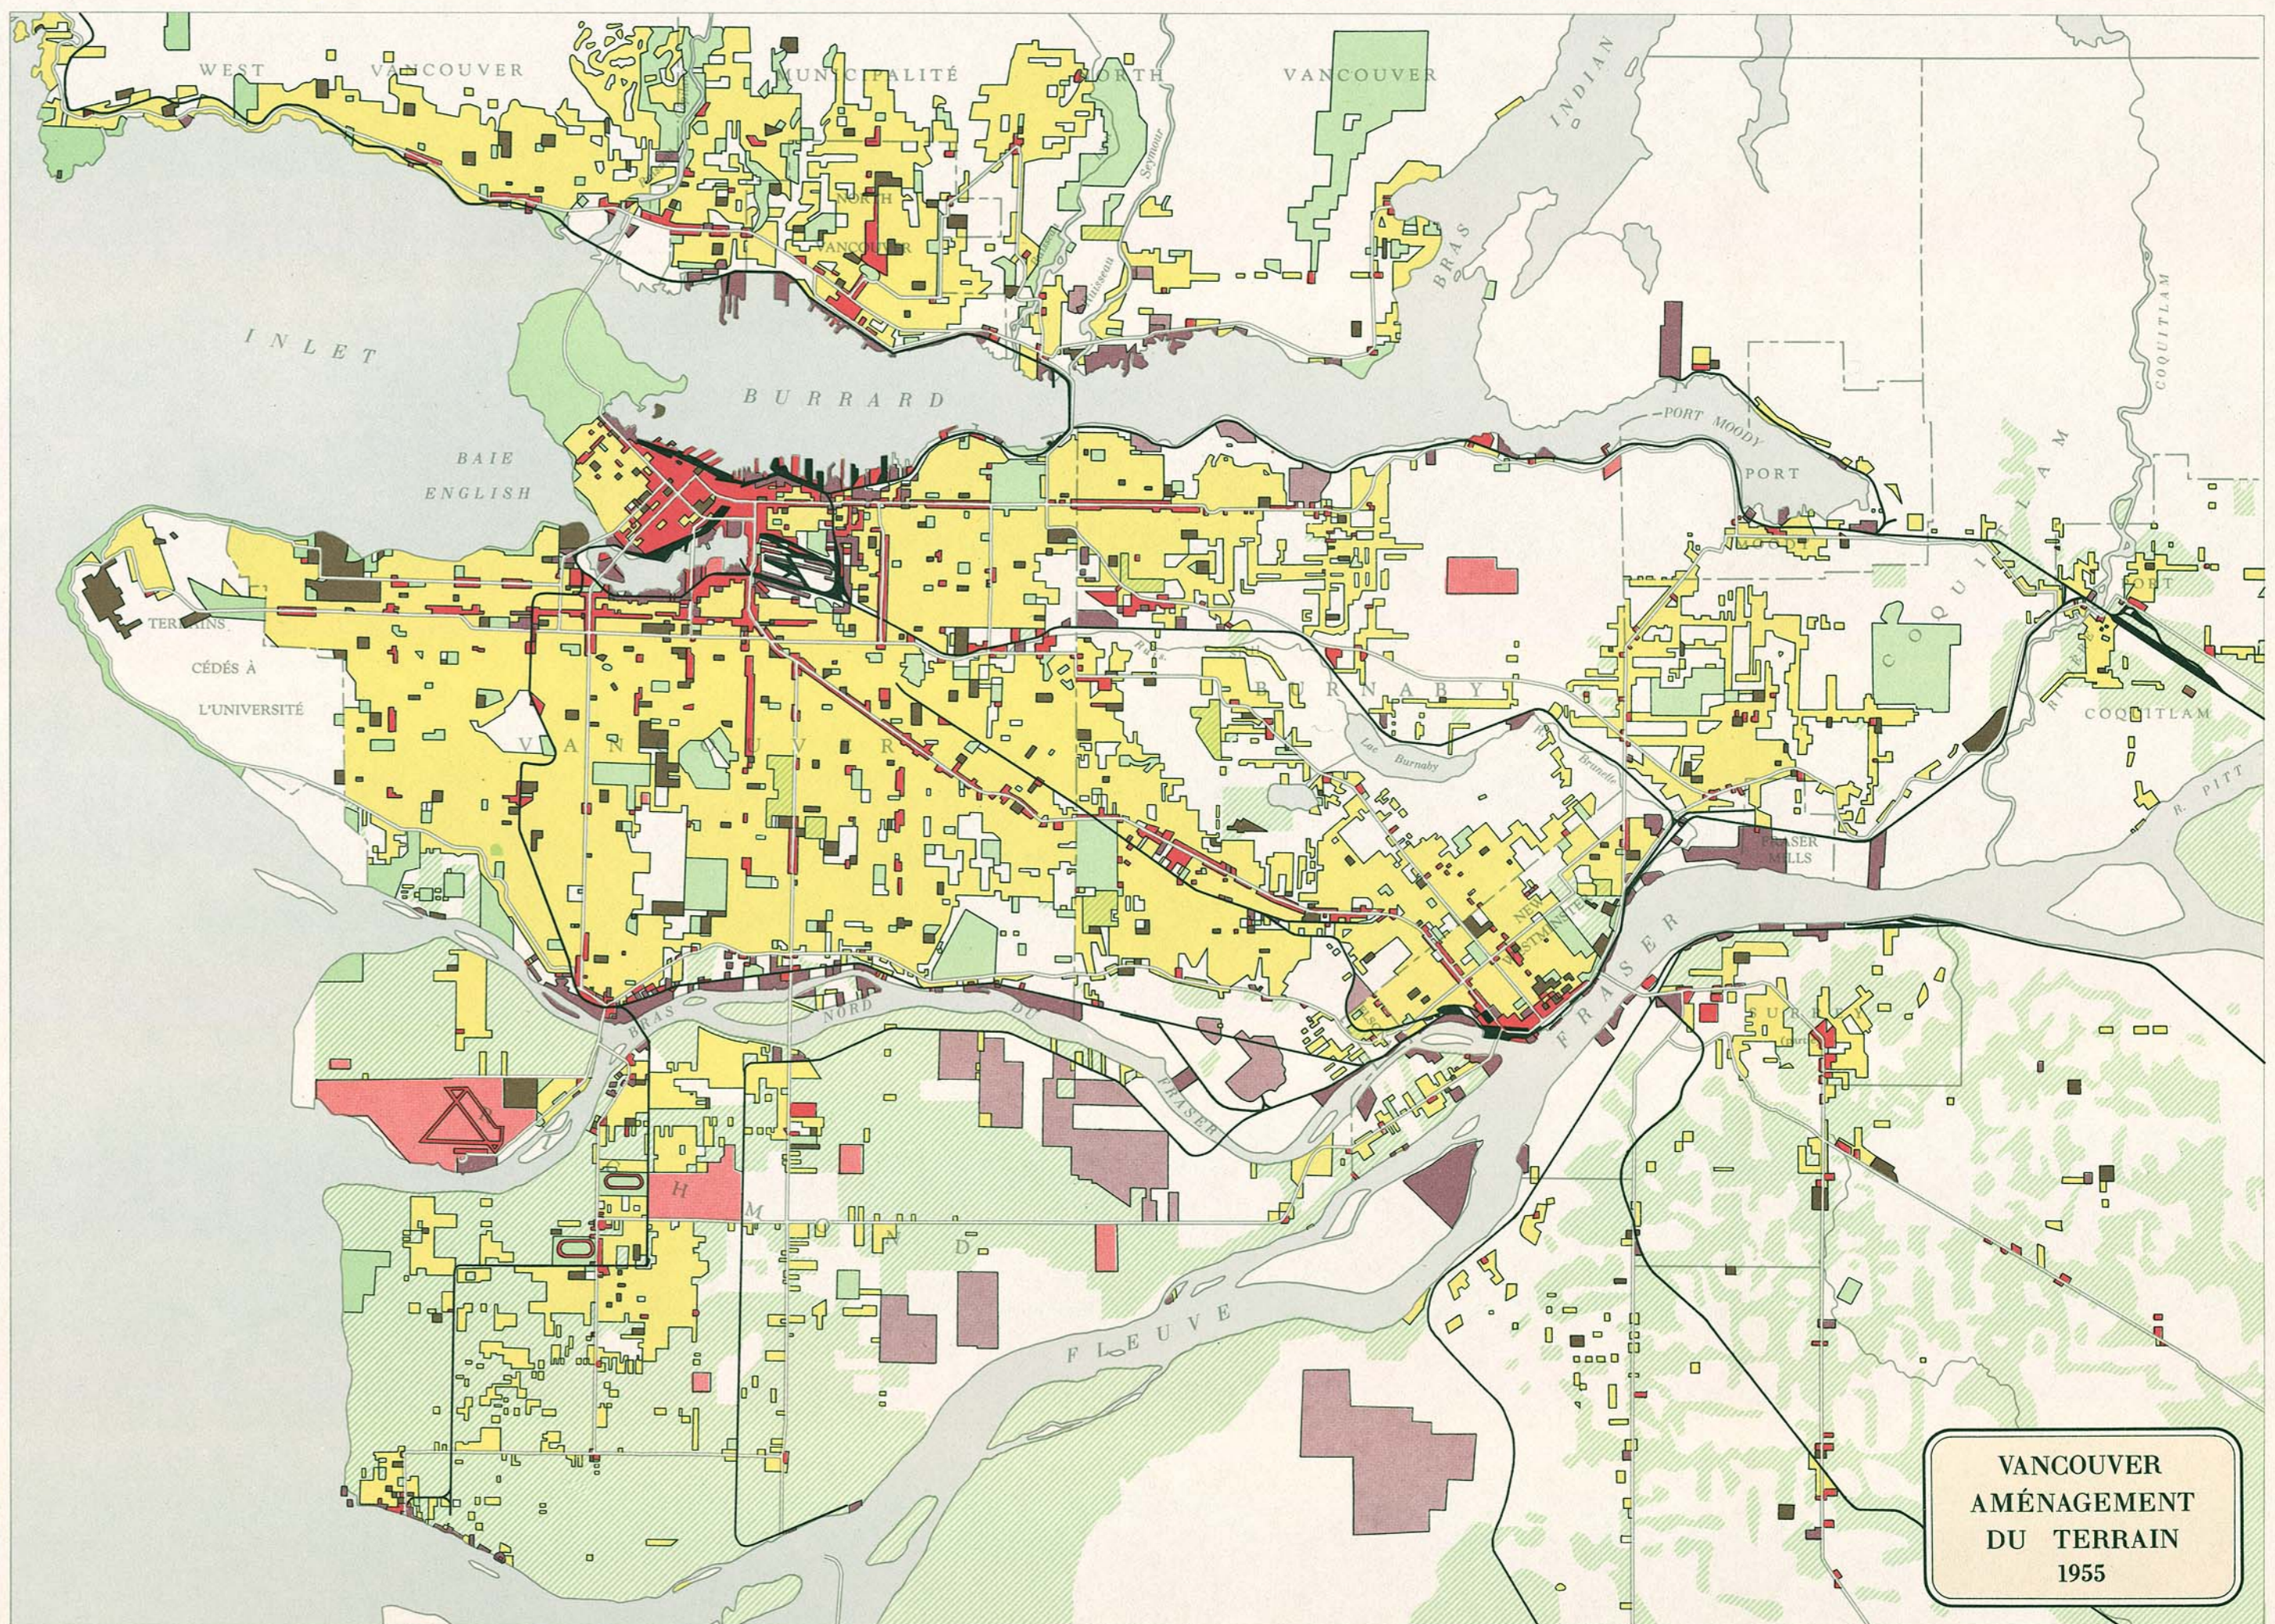

**VANCOUVER  
EXPANSION  
URBAINE  
1886 - 1956**

**VICTORIA  
EXPANSION  
URBAINE  
1851 - 1955**

**INDICES D'EXPANSION URBAINE**

VICTORIA	VANCOUVER	VICTORIA	VANCOUVER
1851 - 1860	1886 - 1898	1909 - 1935	1934 - 1946
1860 - 1878	1898 - 1907	1935 - 1955	1946 - 1956
1878 - 1909	1907 - 1934		

GRANDES VOIES  
 LIMITES MUNICIPALES  
 LIMITES MÉTROPOLITAINES

**VICTORIA  
AMÉNAGEMENT  
DU TERRAIN  
1955**

**INDICES D'AMÉNAGEMENT DU TERRAIN**

CONSTRUCTIONS INDUSTRIELLES	INSTITUTIONS	TERRAINS VACANTS
TERRAINS INDUSTRIELS, TOURBIÈRES, GRAVIÈRES	HABITATIONS	LIMITES MUNICIPALES
CONSTRUCTIONS COMMERCIALES, AÉROPORTS ET QUAIS	PARCS ET TERRAINS DE JEUX	LIMITES MÉTROPOLITAINES
TERRAINS COMMERCIAUX	CIMETIÈRES	
CHEMINS DE FER ET INSTALLATIONS FERROVIAIRES	TERRAINS SURTOUT AGRICOLES	

**VANCOUVER  
AMÉNAGEMENT  
DU TERRAIN  
1955**