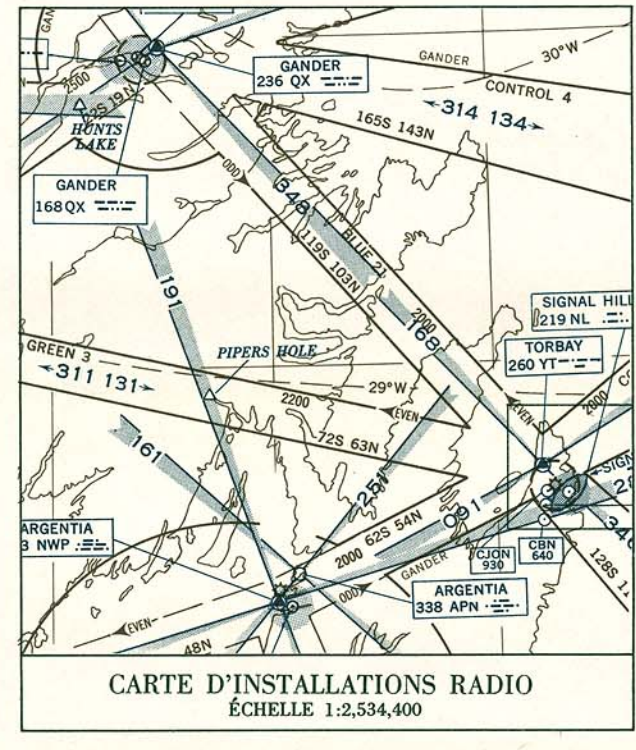

CARTE AÉRONAUTIQUE  
ÉCHELLE 8 MILLES au POUCE

CARTE AÉRONAUTIQUE  
ÉCHELLE 16 MILLES au POUCE

CARTE D'APPROCHE AUX INSTRUMENTS

CARTE D'ATTERRISSAGE

CARTE AÉRONAUTIQUE  
ÉCHELLE 1:506,880

CARTE DE TRACÉS DE MERCATOR  
ÉCHELLE 1:1,000,000

CARTE DE TRACÉS DE NAVIGATION  
ÉCHELLE 1:3,000,000

CARTE D'INSTALLATIONS RADIO  
ÉCHELLE 1:2,534,400

CARTE DE TRACÉS TRANSATLANTIQUES  
ÉCHELLE 1:4,000,000

CARTE AÉRONAUTIQUE GÉNÉRALE  
ÉCHELLE 1:5,000,000