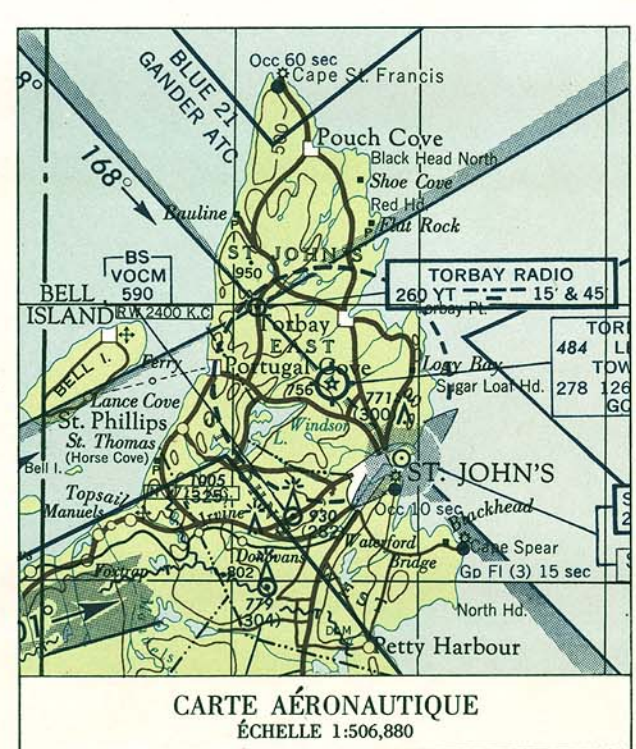

CARTE AÉRONAUTIQUE  
ÉCHELLE 8 MILLES au POUCE

CARTE AÉRONAUTIQUE  
ÉCHELLE 16 MILLES au POUCE

CARTE D'APPROCHE AUX INSTRUMENTS

CARTE D'ATTERRISSAGE

CARTE AÉRONAUTIQUE  
ÉCHELLE 1:506,880

CARTE DE TRACÉS DE MERCATOR  
ÉCHELLE 1:1,000,000

CARTE DE TRACÉS DE NAVIGATION  
ÉCHELLE 1:3,000,000

CARTE D'INSTALLATIONS RADIO  
ÉCHELLE 1:2,534,400

CARTE DE TRACÉS TRANSATLANTIQUES  
ÉCHELLE 1:4,000,000

CARTE AÉRONAUTIQUE GÉNÉRALE  
ÉCHELLE 1:5,000,000