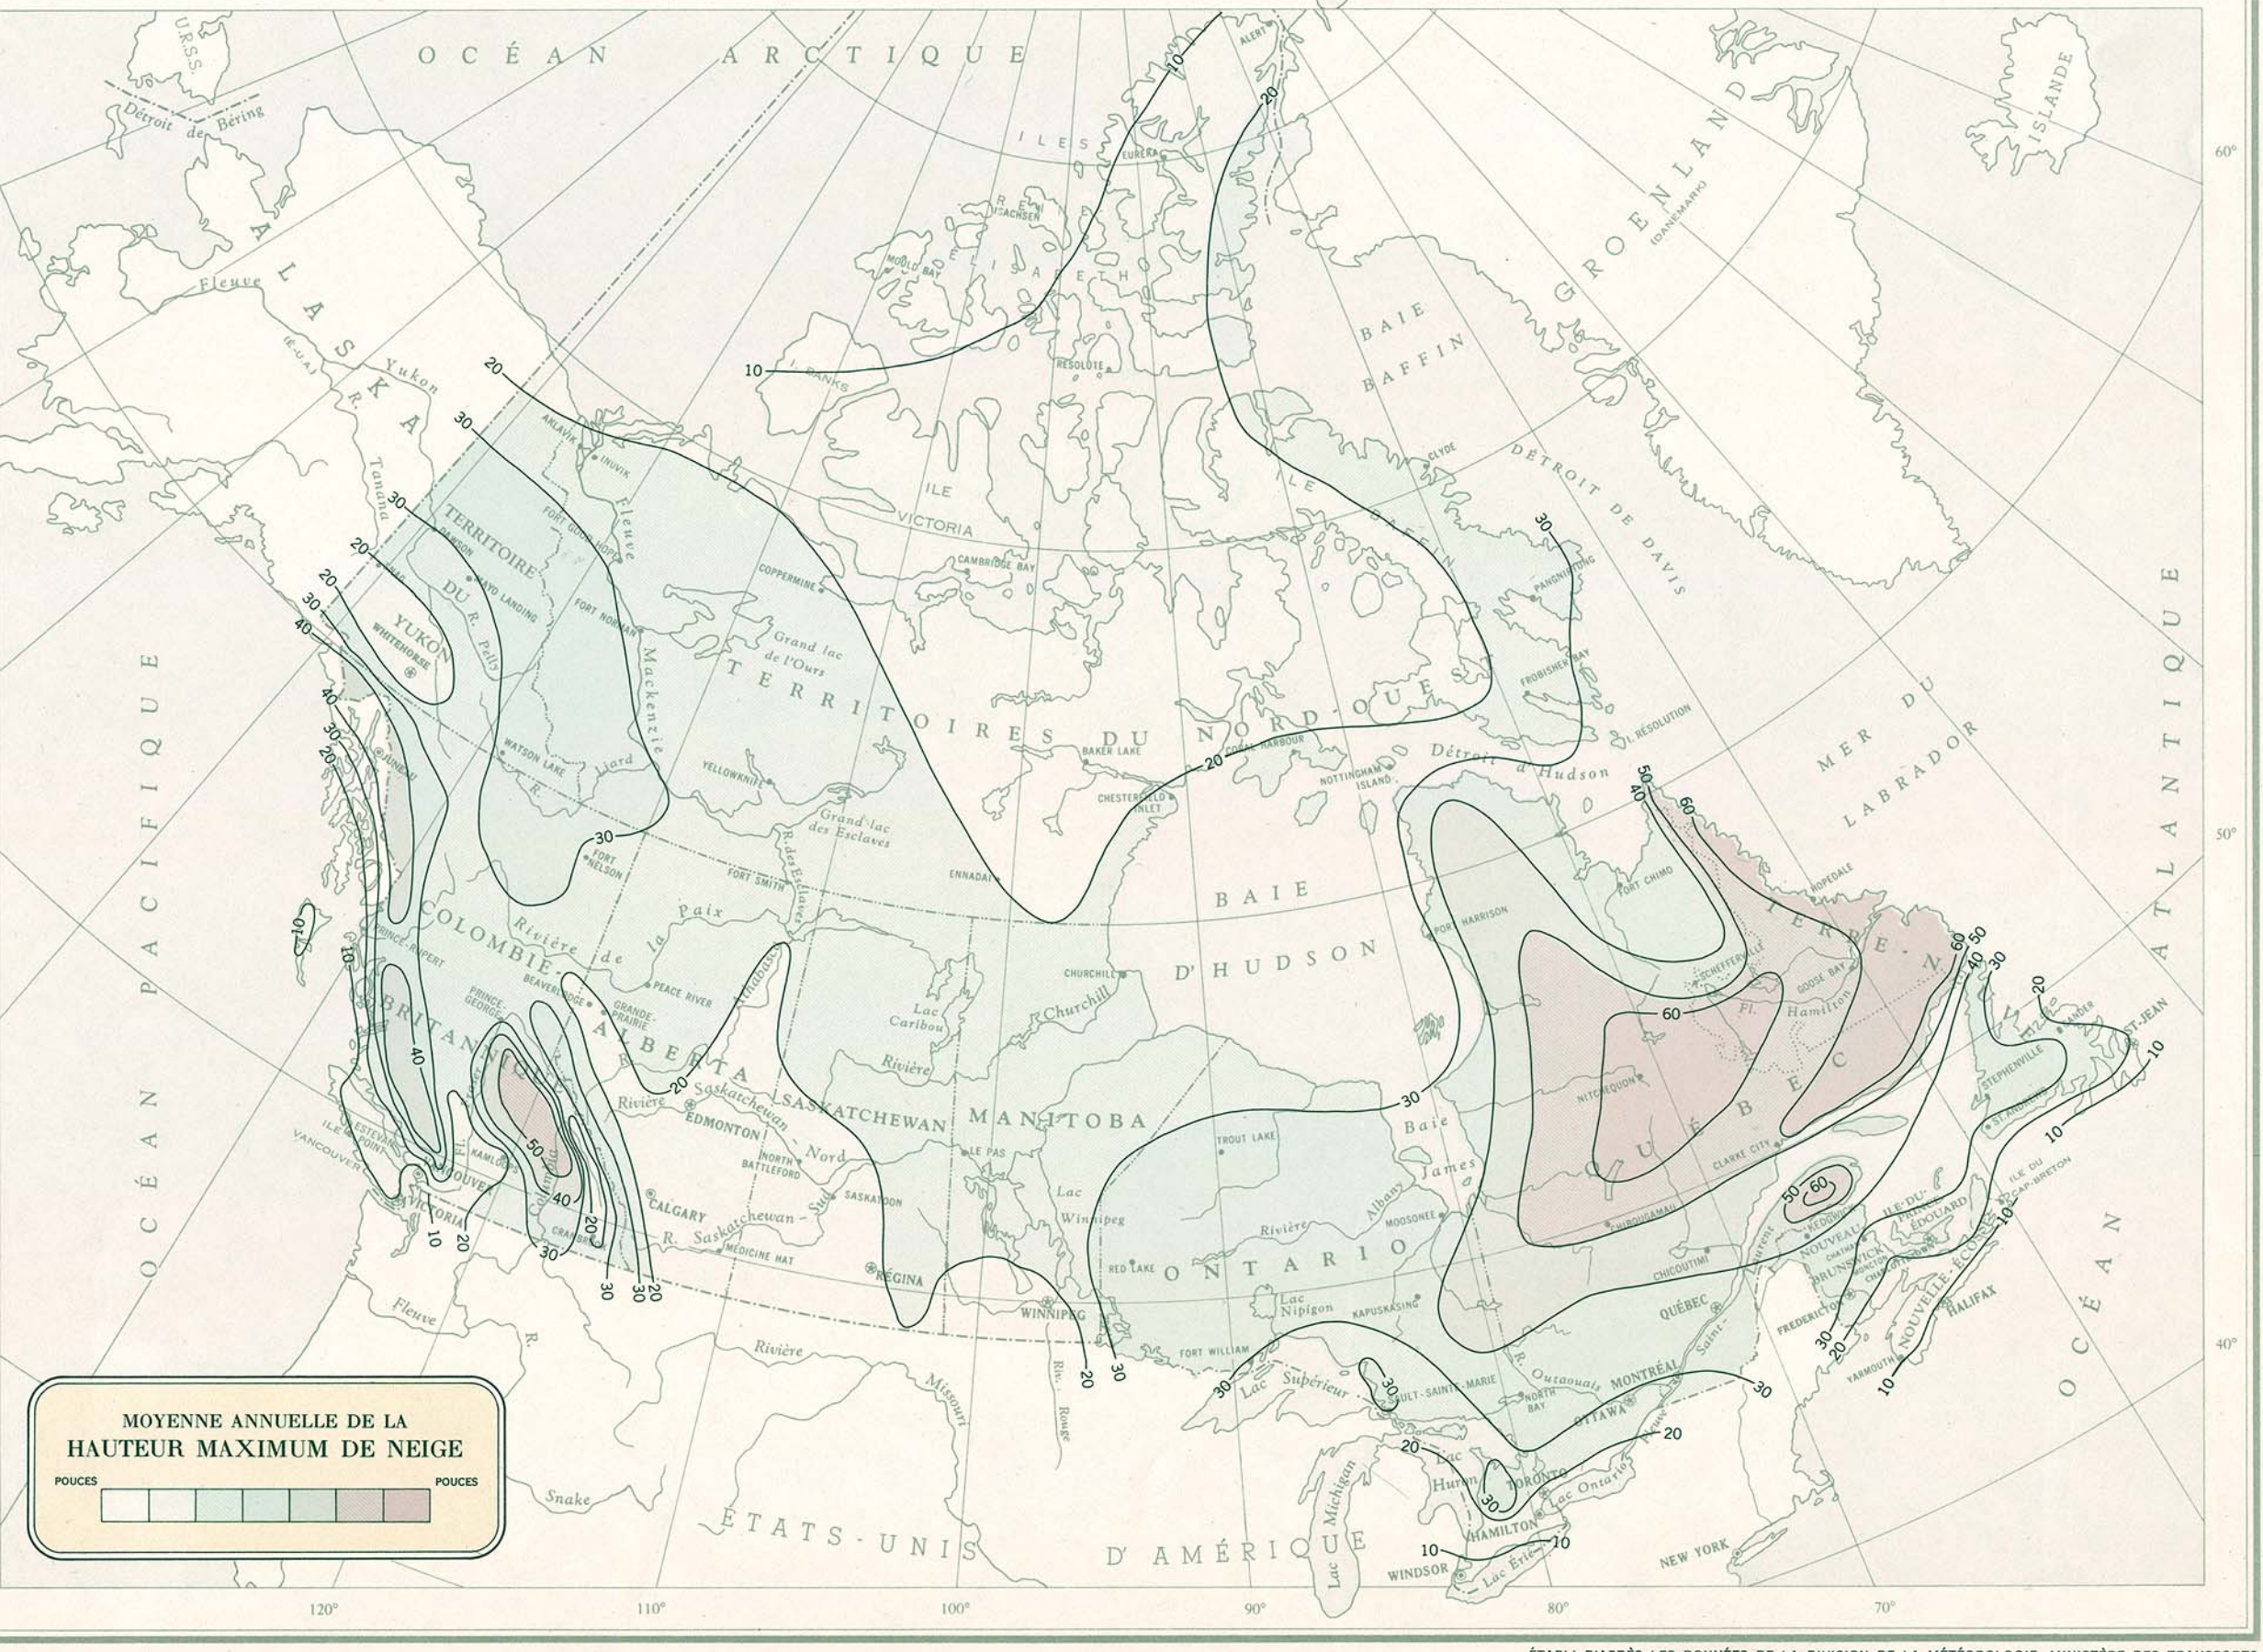

DATE MOYENNE DE LA
PREMIÈRE
COUCHE DE NEIGE
D'AU MOINS UN POUCE

DATE MOYENNE DE LA
DERNIÈRE
COUCHE DE NEIGE
D'AU MOINS UN POUCE

MOYENNE ANNUELLE DU NOMBRE
DE JOURS OÙ L'ON A OBSERVÉ
UNE COUCHE DE NEIGE
D'AU MOINS UN POUCE

JOURS

MOYENNE ANNUELLE DE LA
HAUTEUR MAXIMUM DE NEIGE

POUCES