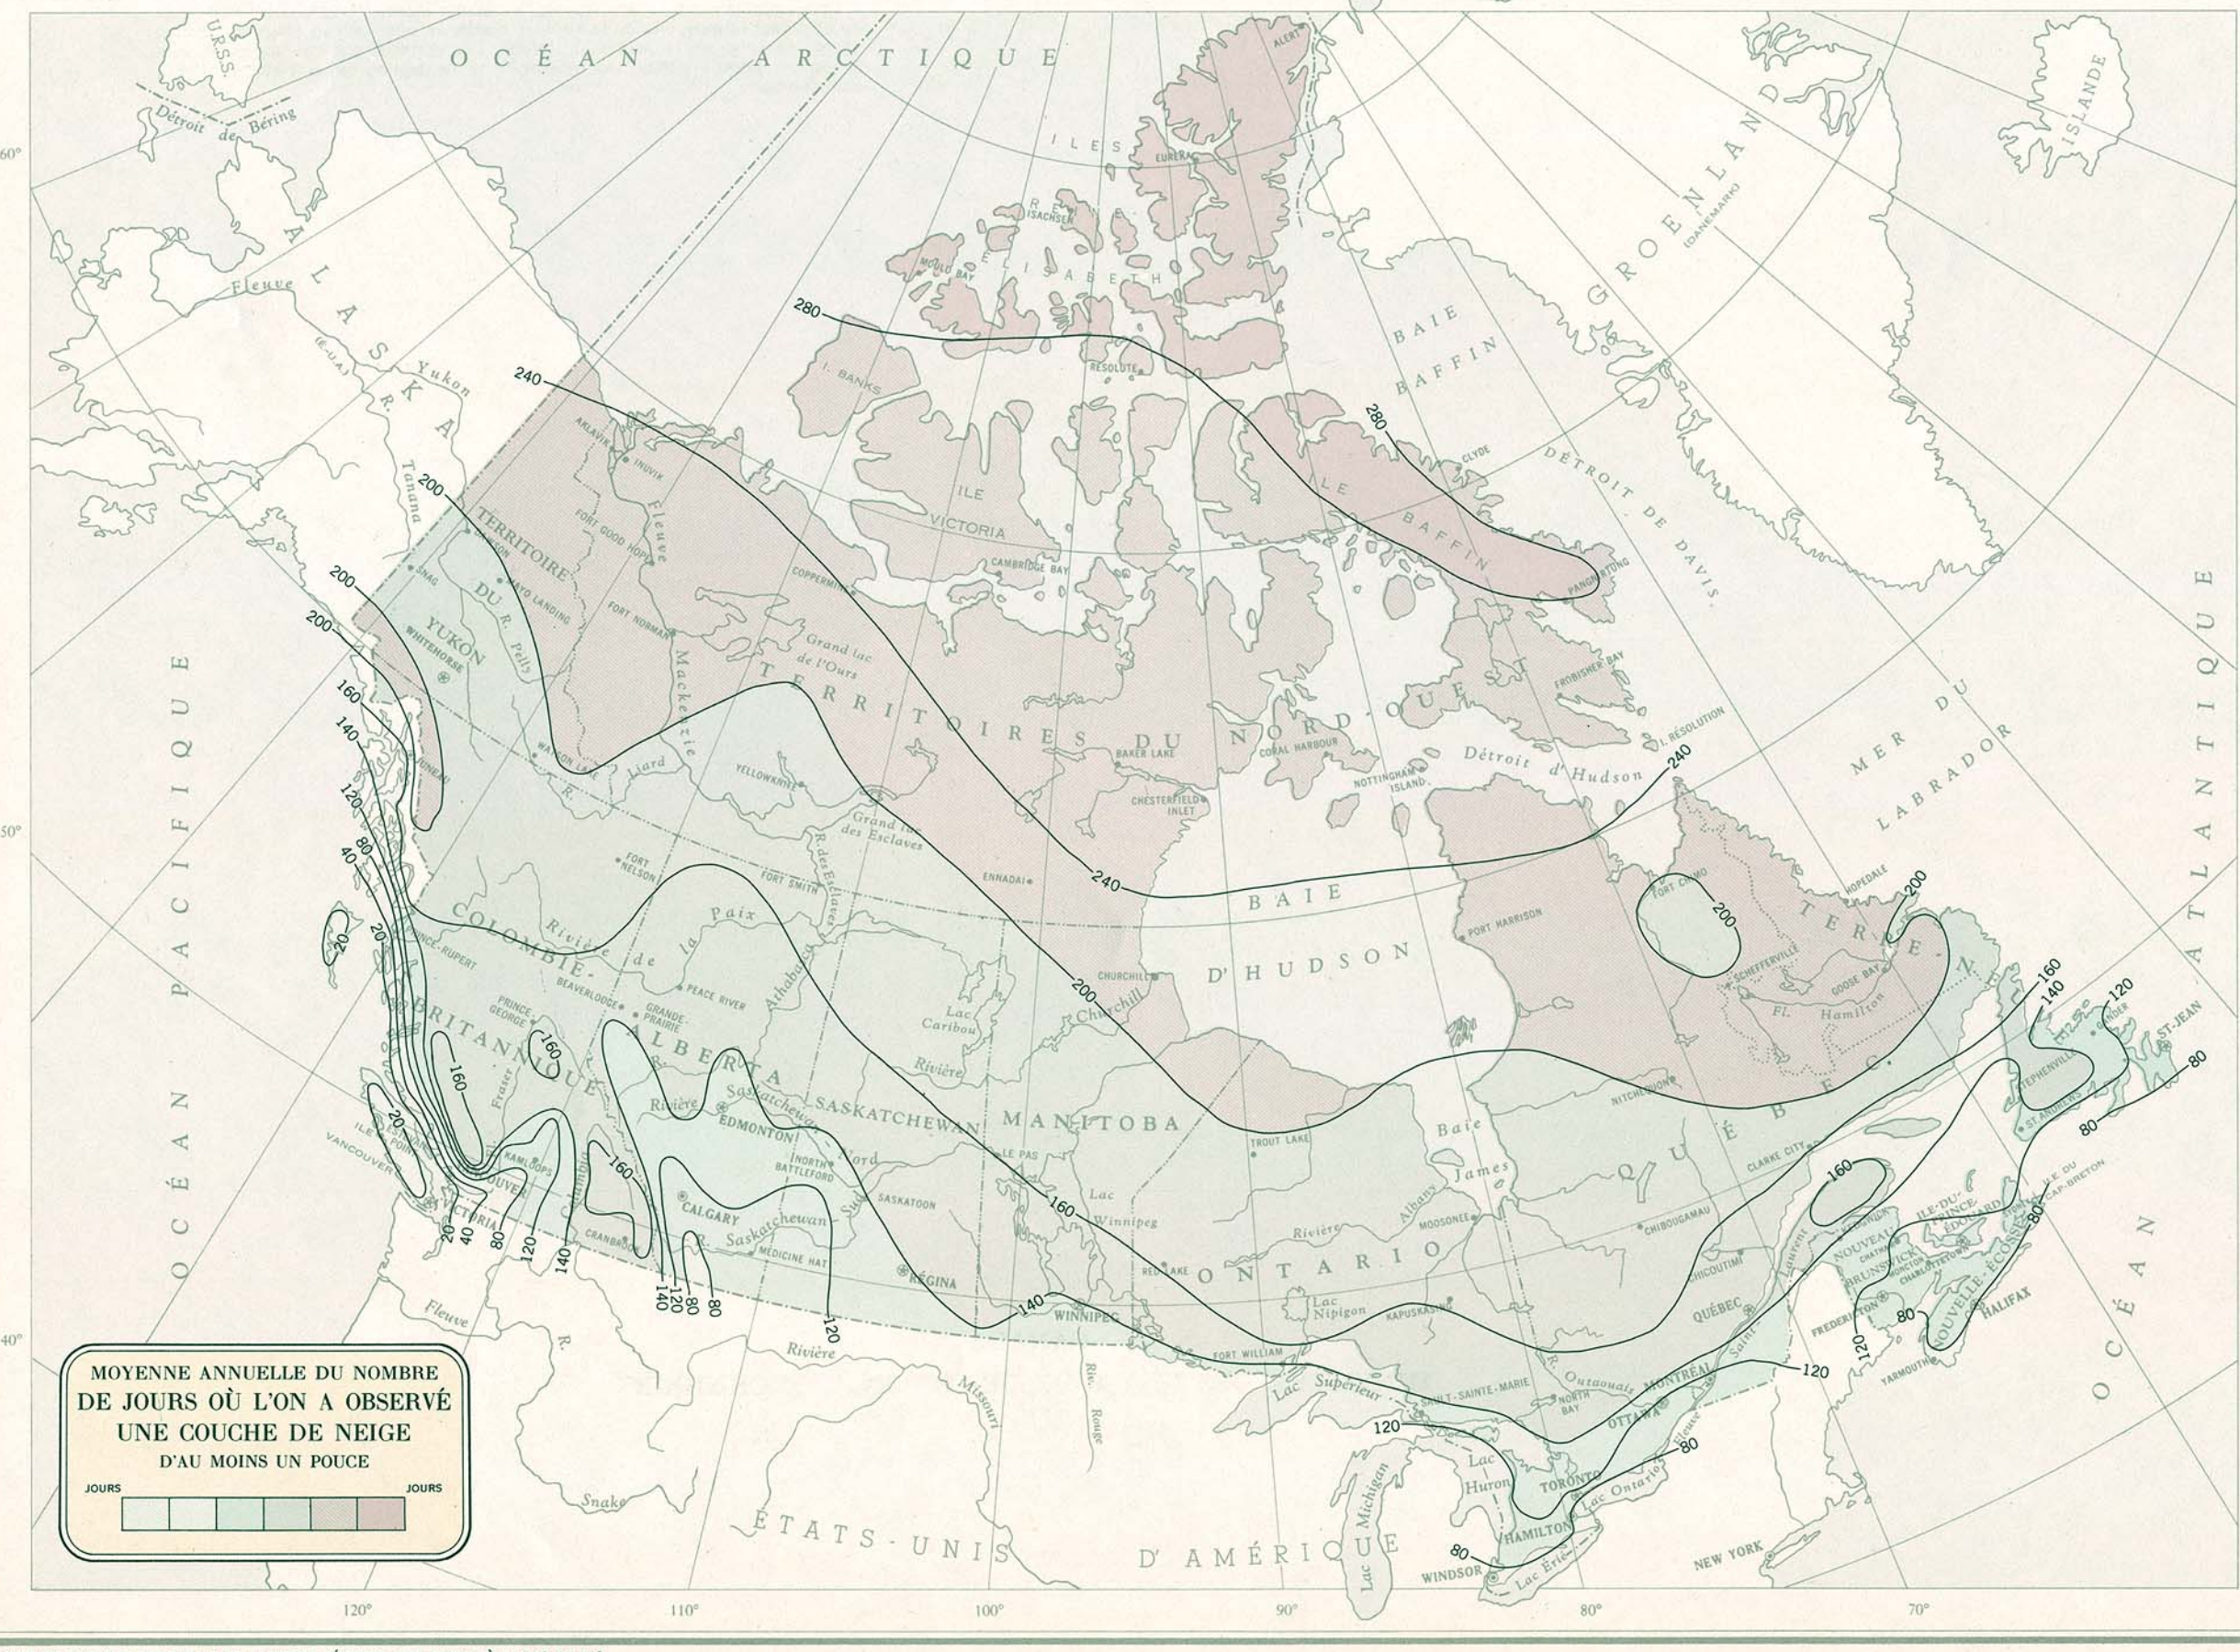

DATE MOYENNE DE LA
PREMIÈRE
COUCHE DE NEIGE
D'AU MOINS UN POUCE

DATE MOYENNE DE LA
DERNIÈRE
COUCHE DE NEIGE
D'AU MOINS UN POUCE

MOYENNE ANNUELLE DU NOMBRE
DE JOURS OÙ L'ON A OBSERVÉ
UNE COUCHE DE NEIGE
D'AU MOINS UN POUCE

JOURS

MOYENNE ANNUELLE DE LA
HAUTEUR MAXIMUM DE NEIGE

POUCES