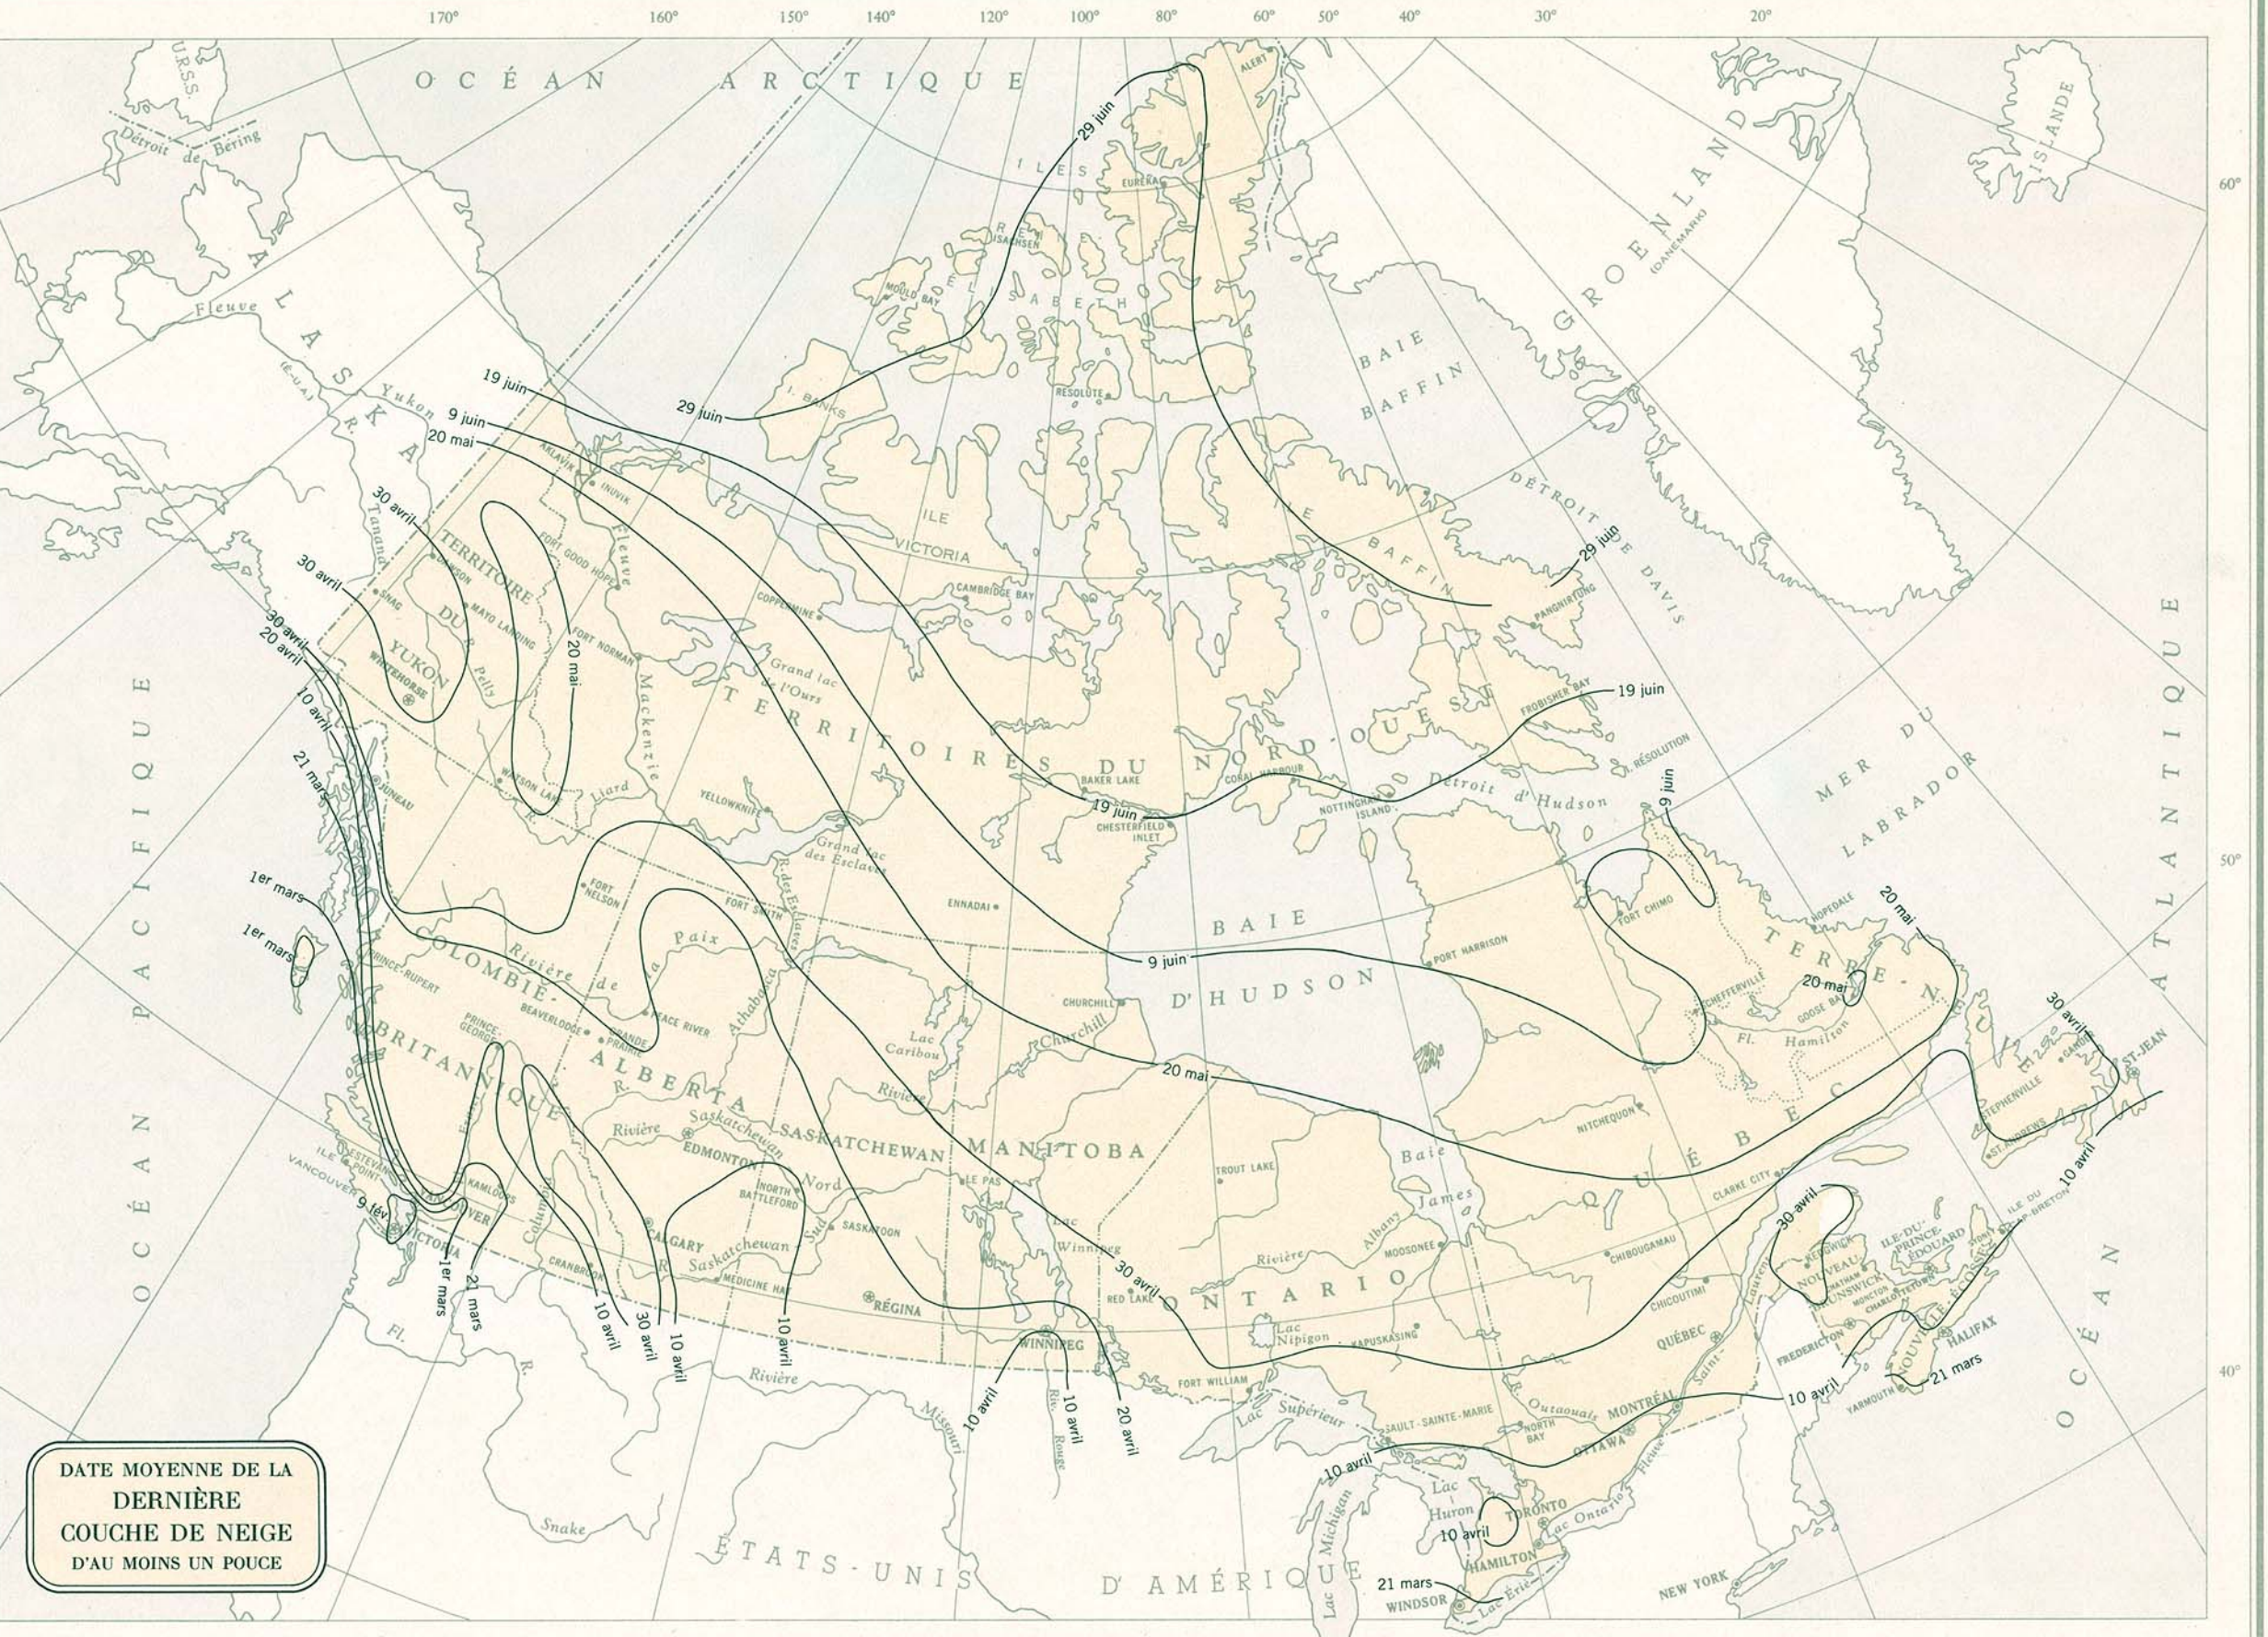

DATE MOYENNE DE LA
PREMIÈRE
COUCHE DE NEIGE
D'AU MOINS UN POUCE

DATE MOYENNE DE LA
DERNIÈRE
COUCHE DE NEIGE
D'AU MOINS UN POUCE

MOYENNE ANNUELLE DU NOMBRE
DE JOURS OÙ L'ON A OBSERVÉ
UNE COUCHE DE NEIGE
D'AU MOINS UN POUCE

JOURS

MOYENNE ANNUELLE DE LA
HAUTEUR MAXIMUM DE NEIGE

POUCES