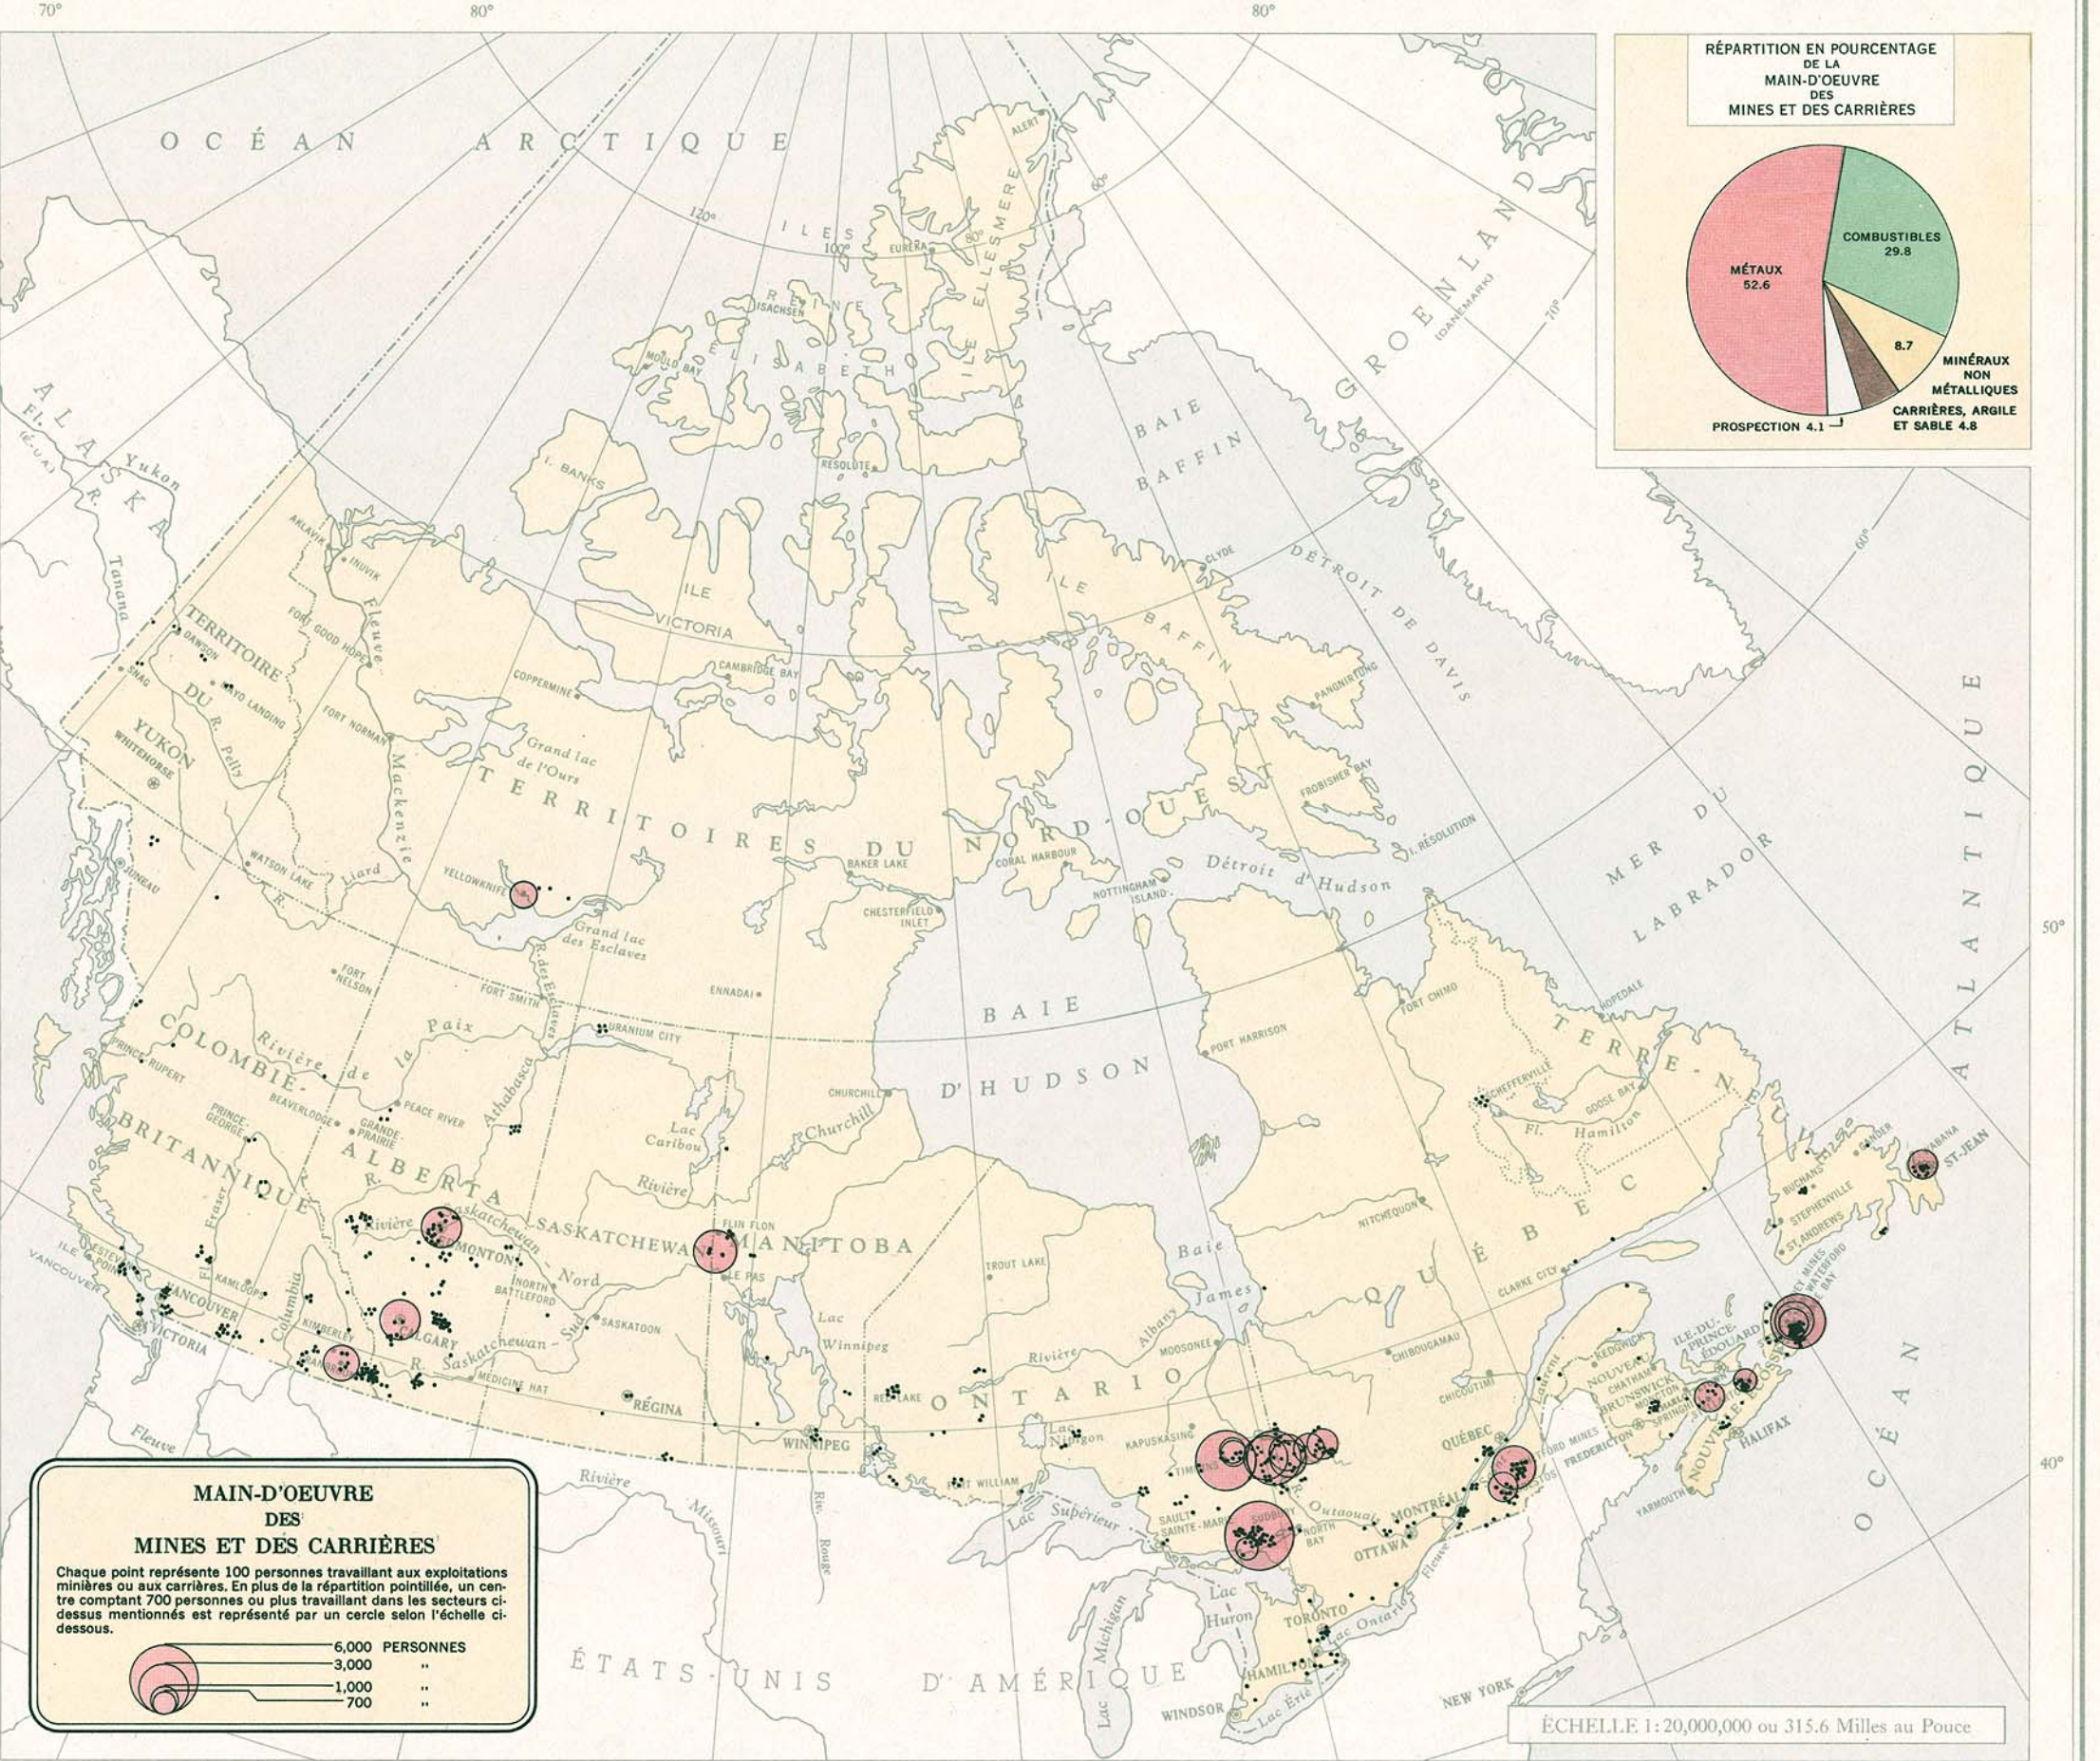

POURCENTAGE DE LA PRODUCTION DE MÉTAUX NON FERREUX PAR PROVINCE 1955