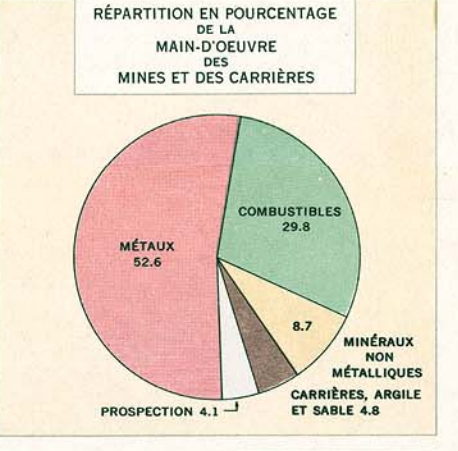

POURCENTAGE DE LA PRODUCTION DE MÉTAUX NON FERREUX PAR PROVINCE 1955