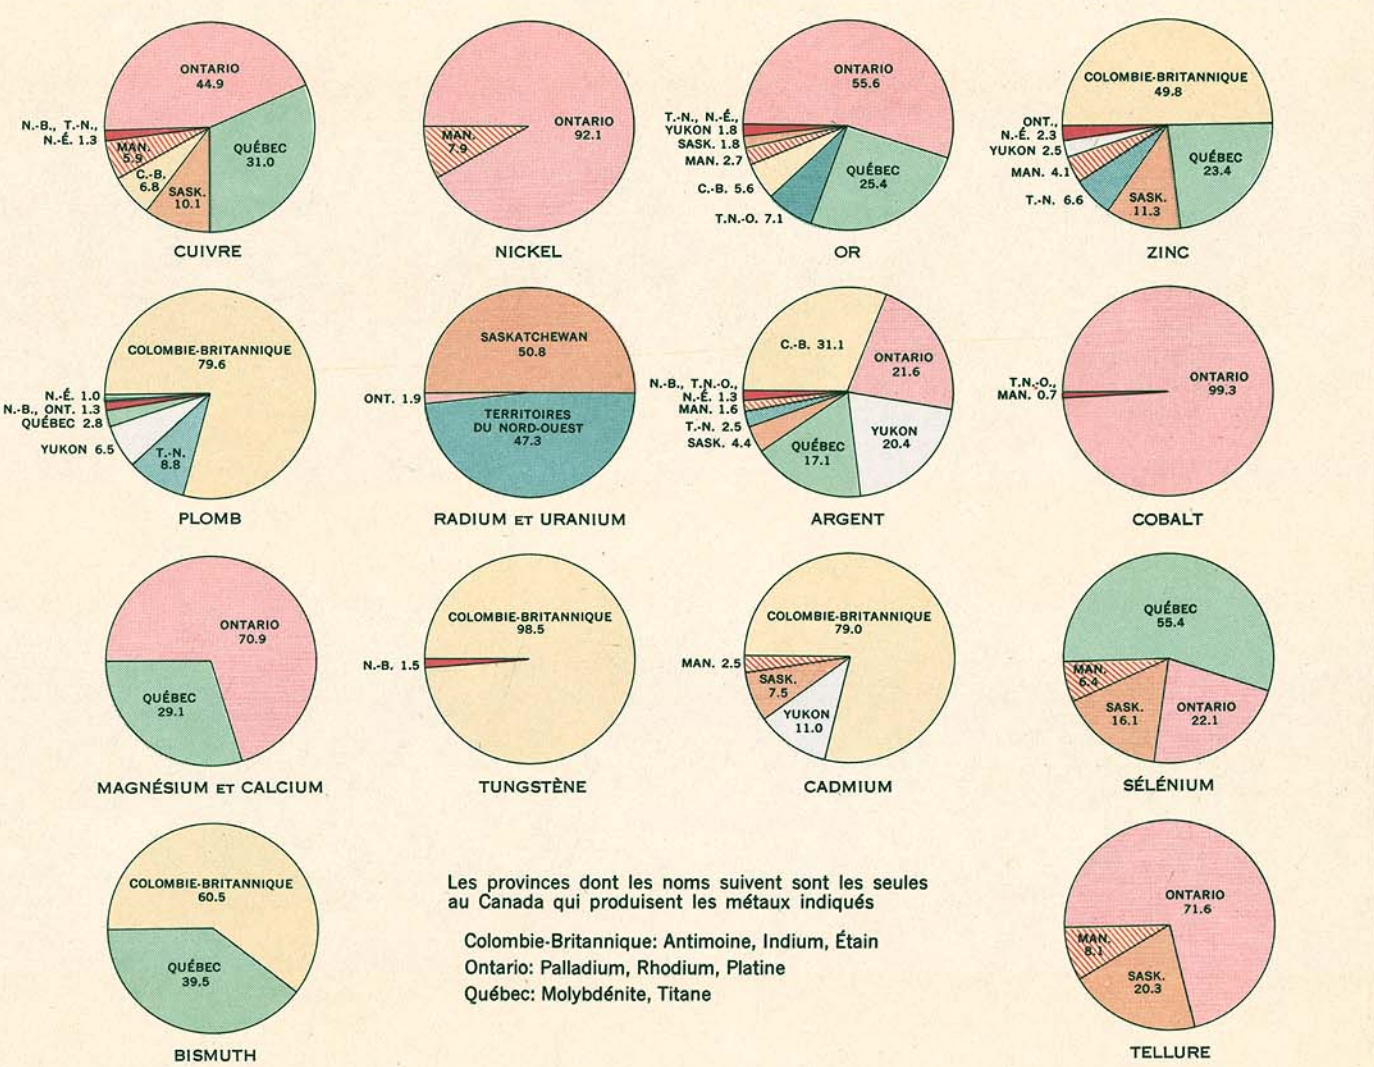

POURCENTAGE DE LA PRODUCTION DE MÉTAUX NON FERREUX PAR PROVINCE 1955