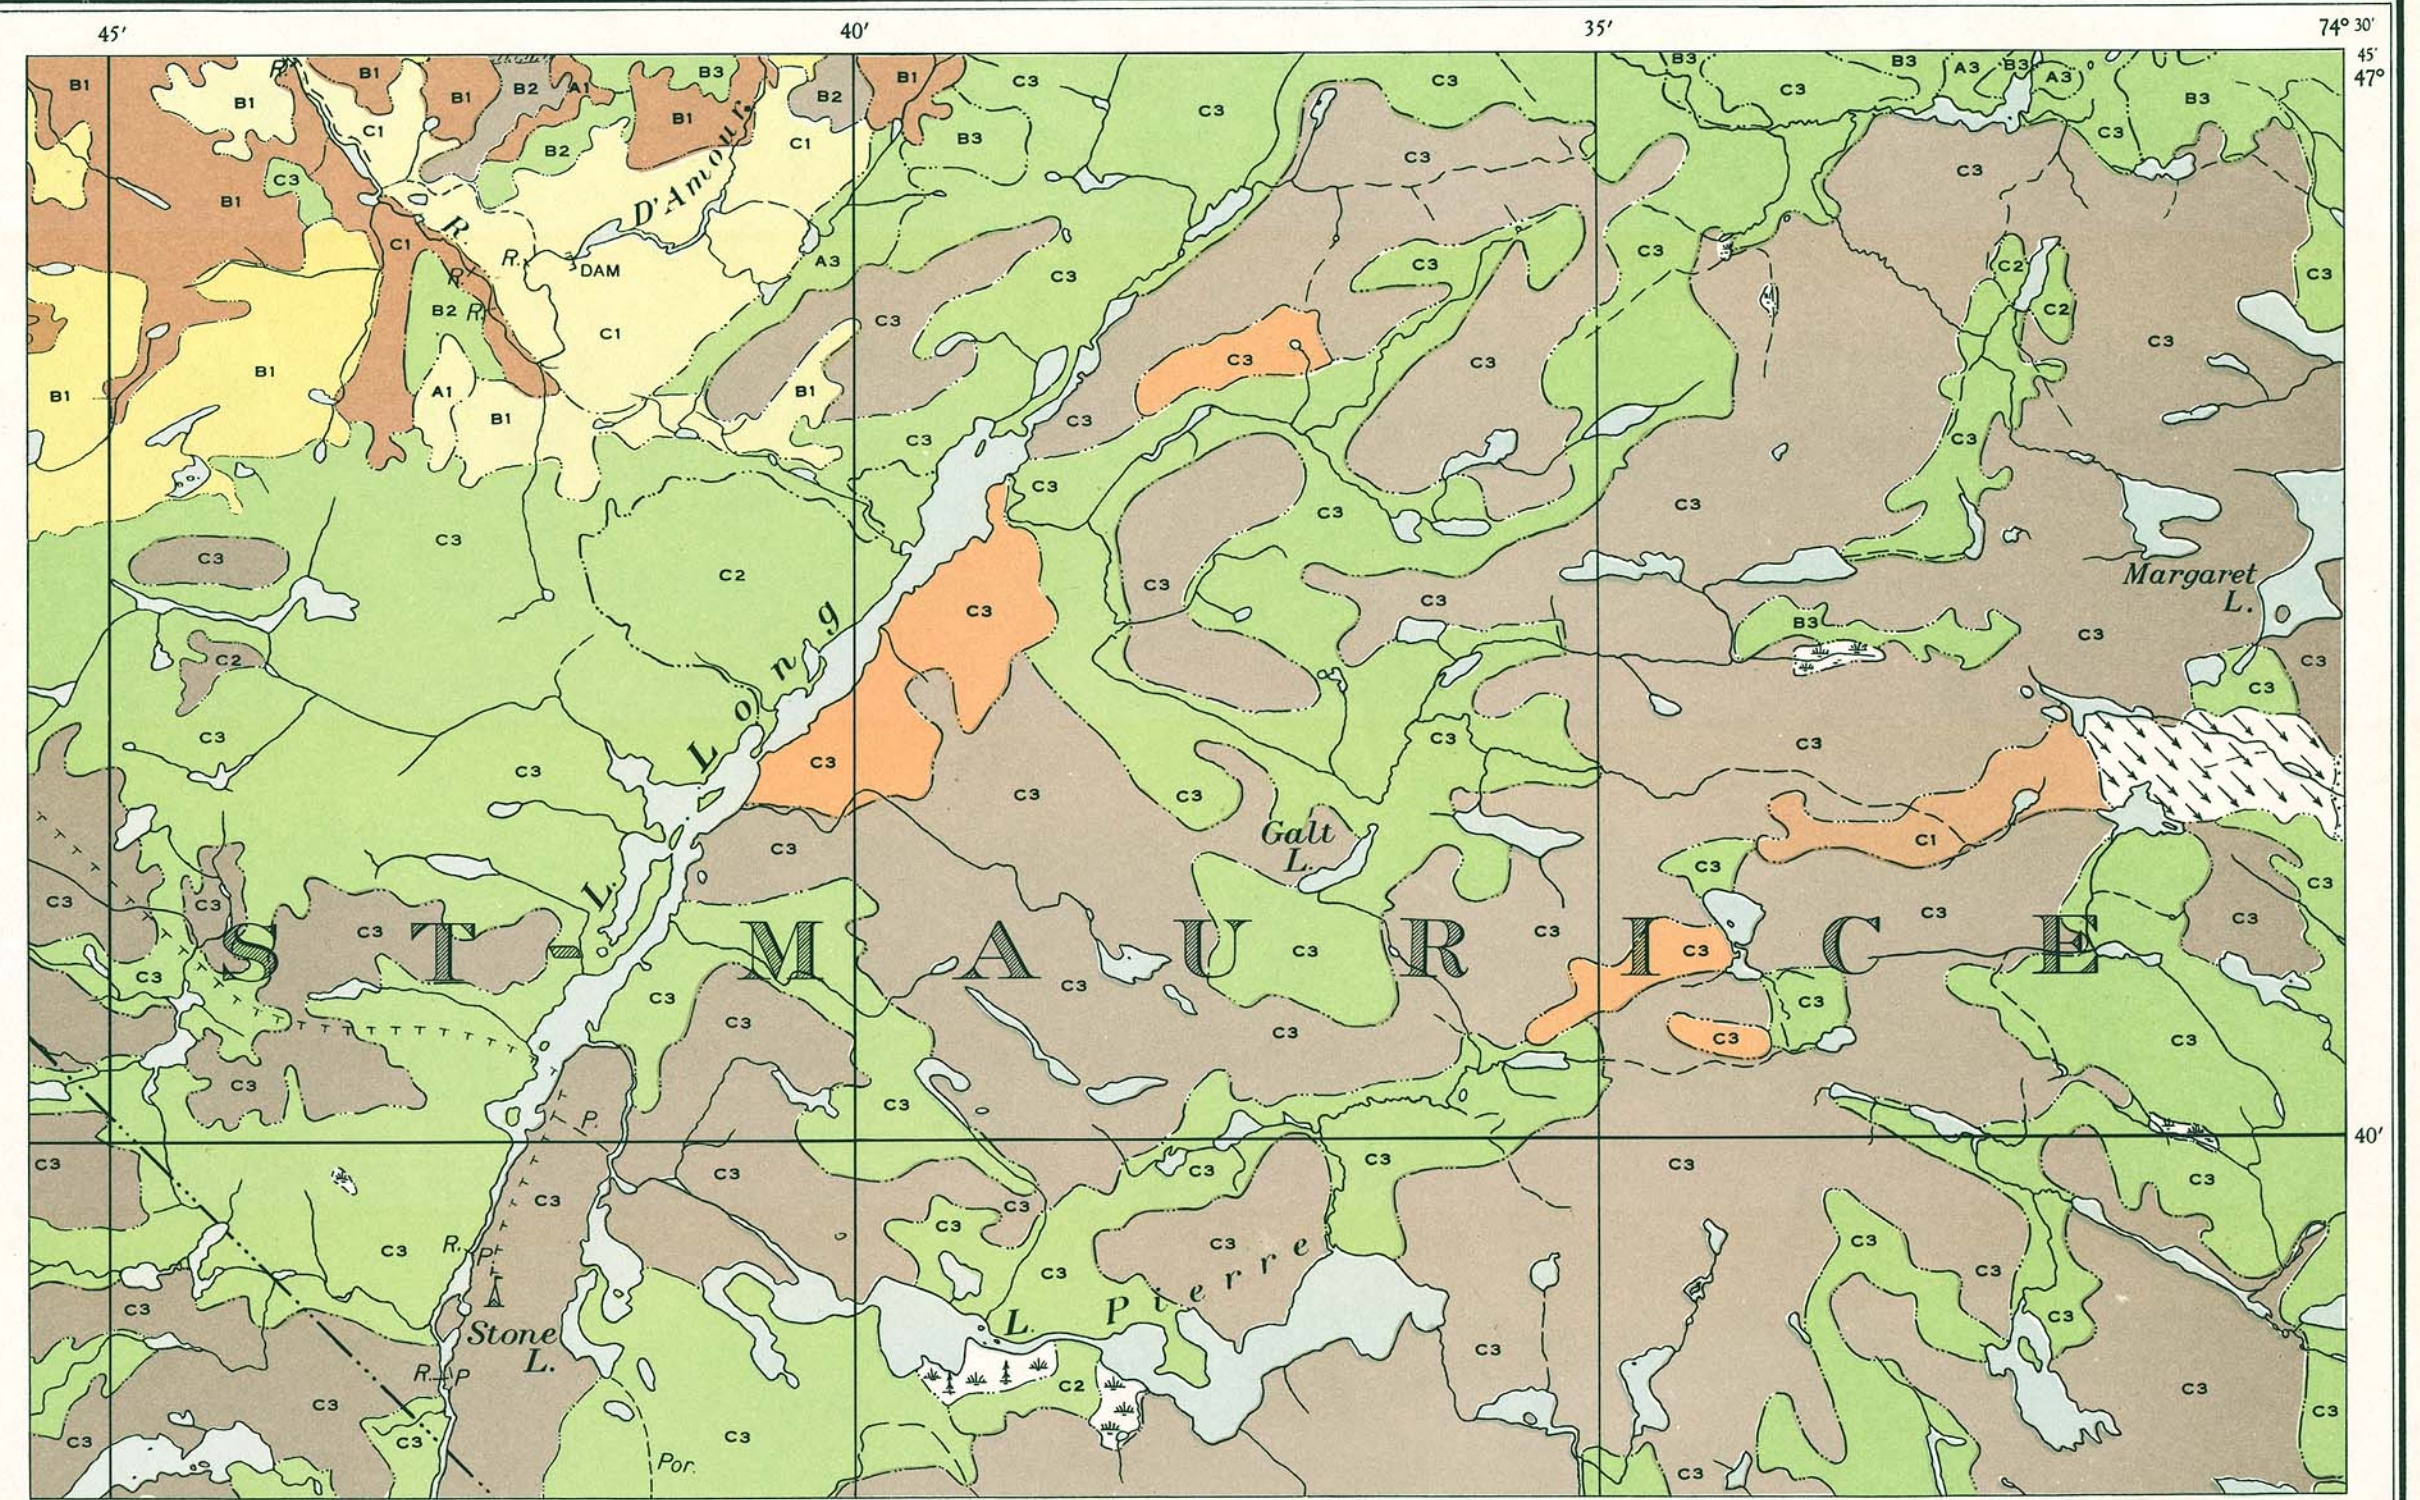

FORÊTS SUBALPINES DU VERSANT EST DES ROCHEUSES
SECTION FORESTIÈRE SA 1

FORÊTS MIXTES DE LA RÉGION BORÉALE
SECTION FORESTIÈRE B 7

LÉGENDE

ÉPAISSEUR DU COUVERT	HAUTEUR	CATÉGORIE	SYMBOLES FORESTIERS
A... de 10% à 30%	1... jusqu'à 30 pieds	Bois tendres, plus de 30 pieds	Marais, marécage ou fondrière découverte
B... de 30% à 50%	2... de 30 à 50 pieds	Bois durs, plus de 30 pieds	Vieux brûlis qui ne se reboise pas
C... de 50% à 70%	3... de 50 à 70 pieds	Mixtes, plus de 30 pieds	Coupe récente partielle
D... de 70% à 100%	4... de 70 à 100 pieds	Moins de 30 pieds	Brousse
		Moins de 30 pieds	Toundra alpine
		Moins de 30 pieds	Chablis récent
			Brûlis récent
			Déboisement récent
			Prairie
			Régions agricoles et autres terrains libres mis en valeur

Chaque subdivision forestière est représentée par une couleur, une lettre et un chiffre, qui indiquent respectivement la catégorie, le couvert et la hauteur.

FORÊTS MIXTES DE LA RÉGION ACADIENNE
SECTION FORESTIÈRE A 4

TERRAINS BOISÉS D'UNE ZONE AGRICOLE
SECTION FORESTIÈRE L 5