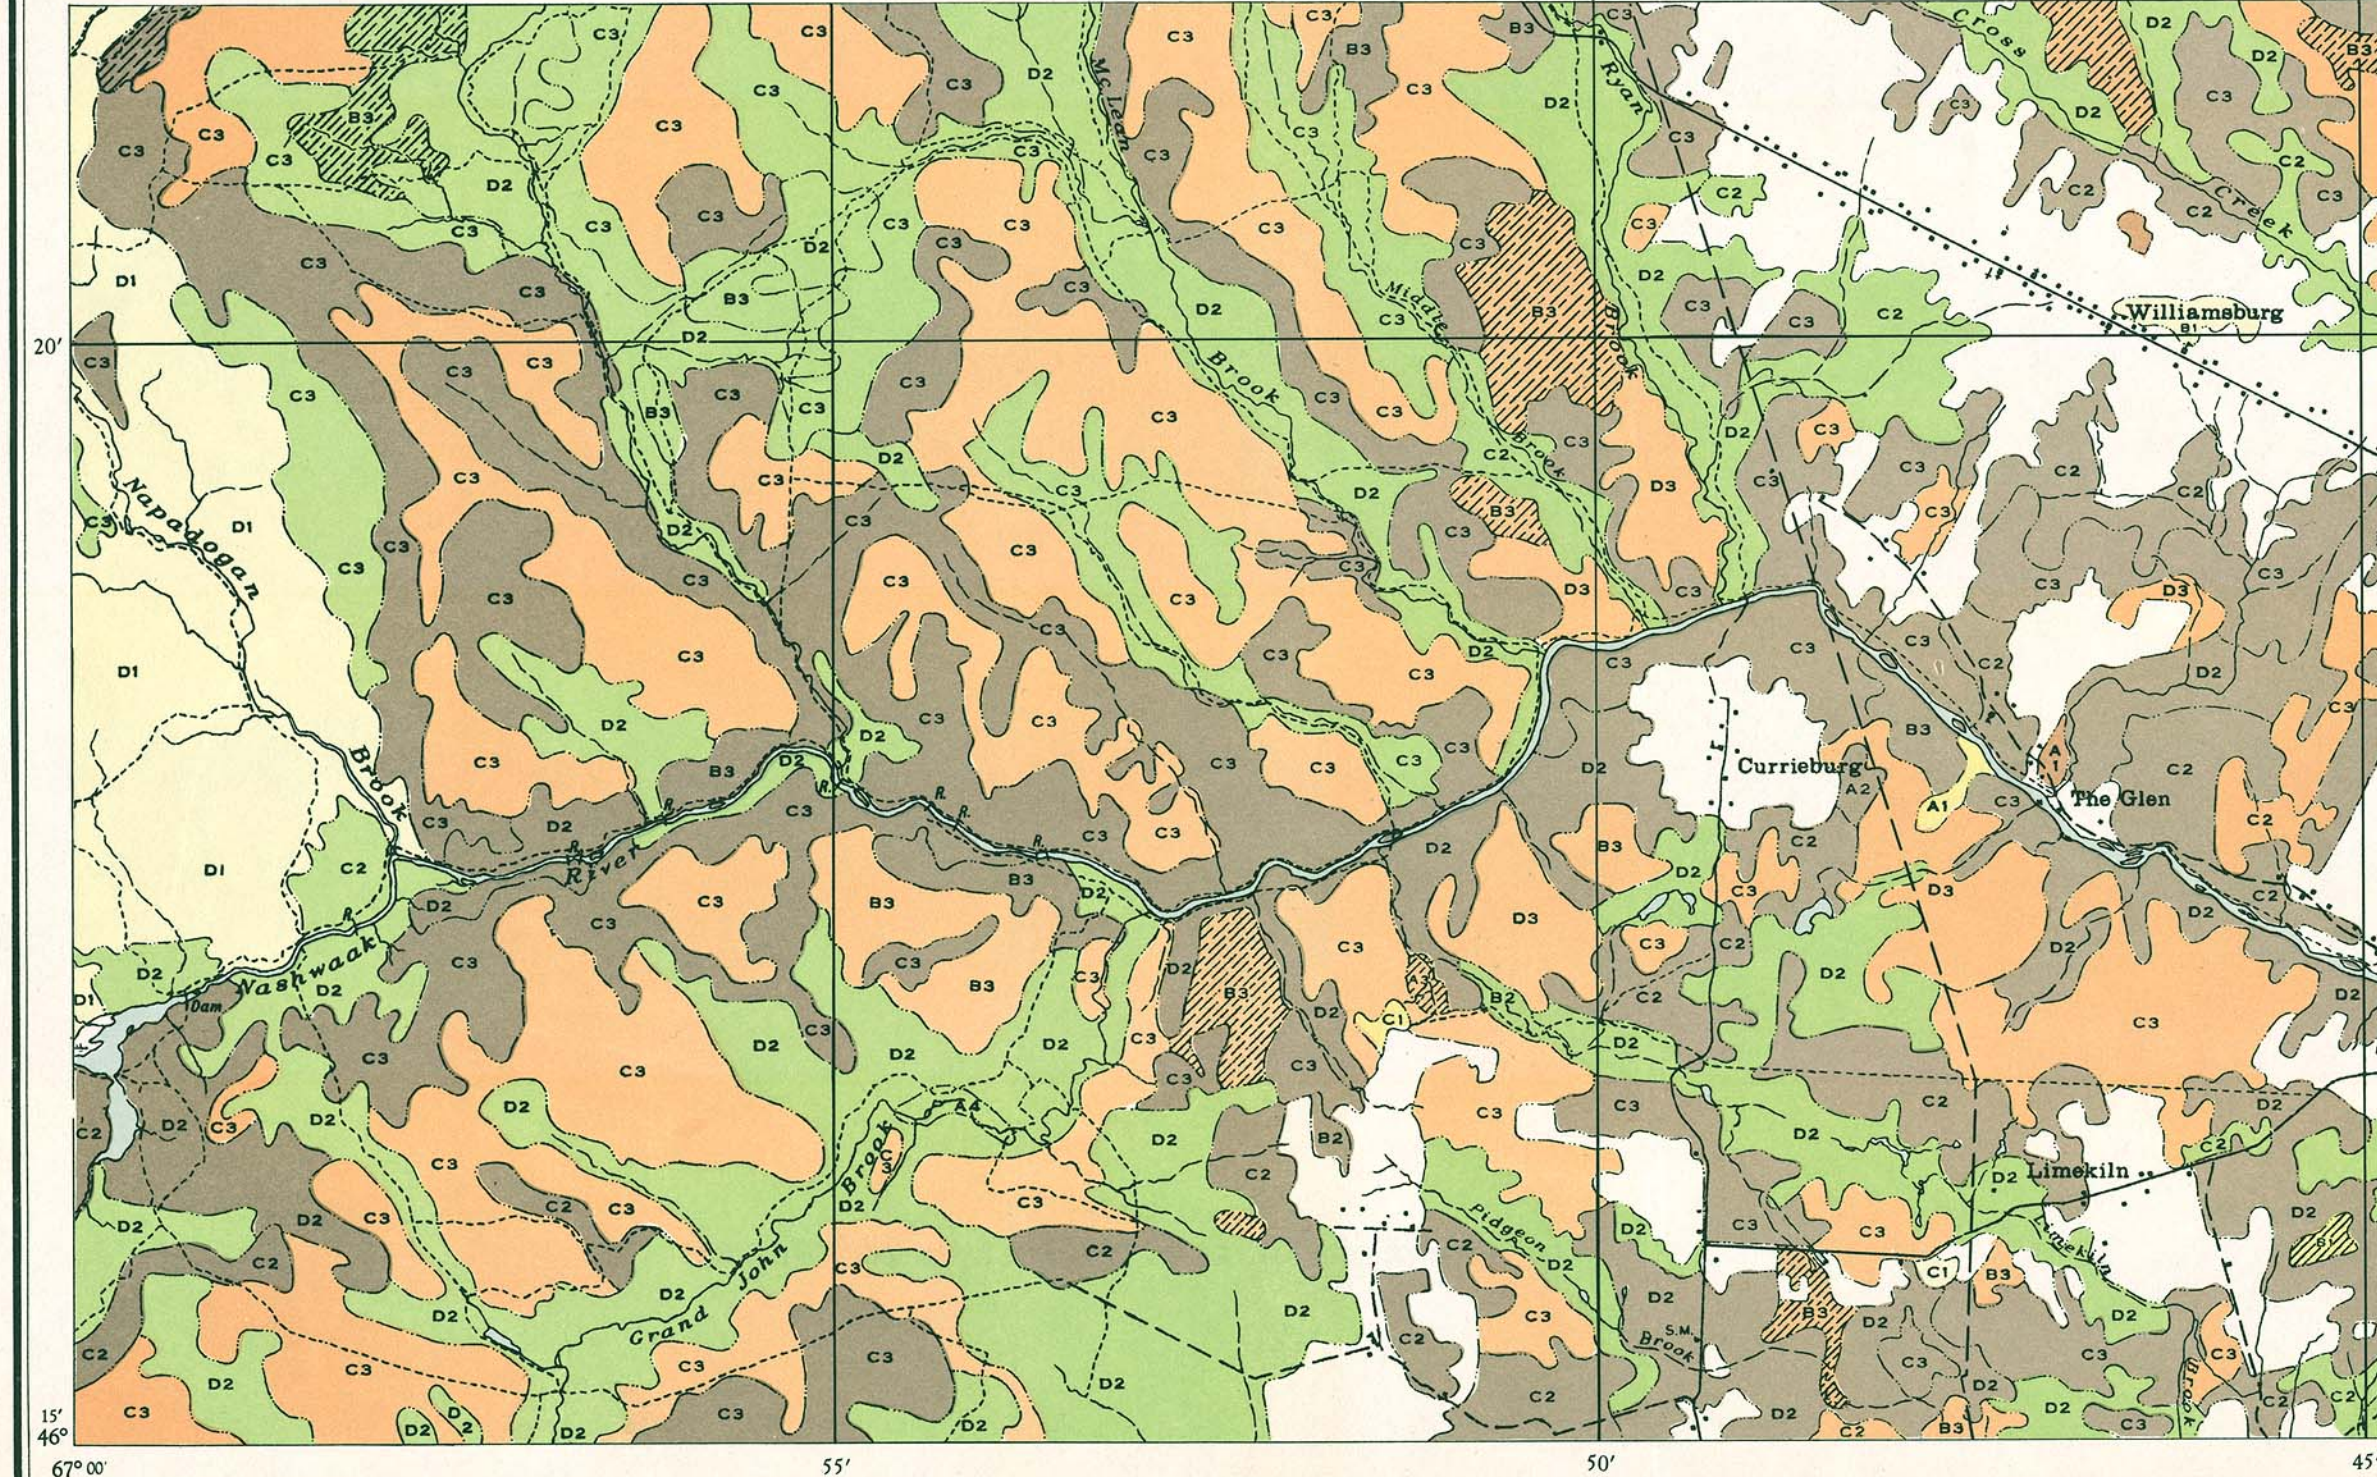

FORÊTS SUBALPINES DU VERSANT EST DES ROCHEUSES
SECTION FORESTIÈRE SA 1

FORÊTS MIXTES DE LA RÉGION BORÉALE
SECTION FORESTIÈRE B 7

LÉGENDE

ÉPAISSEUR DU COUVERT	HAUTEUR	CATÉGORIE	SYMBOLES FORESTIERS
A... de 10% à 30%	1... jusqu'à 30 pieds	Bois tendres, plus de 30 pieds	Marais, marécage ou fondrière découverte
B... de 30% à 50%	2... de 30 à 50 pieds	Bois durs, plus de 30 pieds	Vieux brûlis qui ne se reboise pas
C... de 50% à 70%	3... de 50 à 70 pieds	Mixtes, plus de 30 pieds	Coupe récente partielle
D... de 70% à 100%	4... de 70 à 100 pieds	Moins de 30 pieds	Brousse
		Moins de 30 pieds	Toundra alpine
		Moins de 30 pieds	Chablis récent
			Brûlis récent
			Déboisement récent
			Prairie
			Régions agricoles et autres terrains libres mis en valeur

Chaque subdivision forestière est représentée par une couleur, une lettre et un chiffre, qui indiquent respectivement la catégorie, le couvert et la hauteur.

FORÊTS MIXTES DE LA RÉGION ACADIENNE
SECTION FORESTIÈRE A 4

TERRAINS BOISÉS D'UNE ZONE AGRICOLE
SECTION FORESTIÈRE L 5