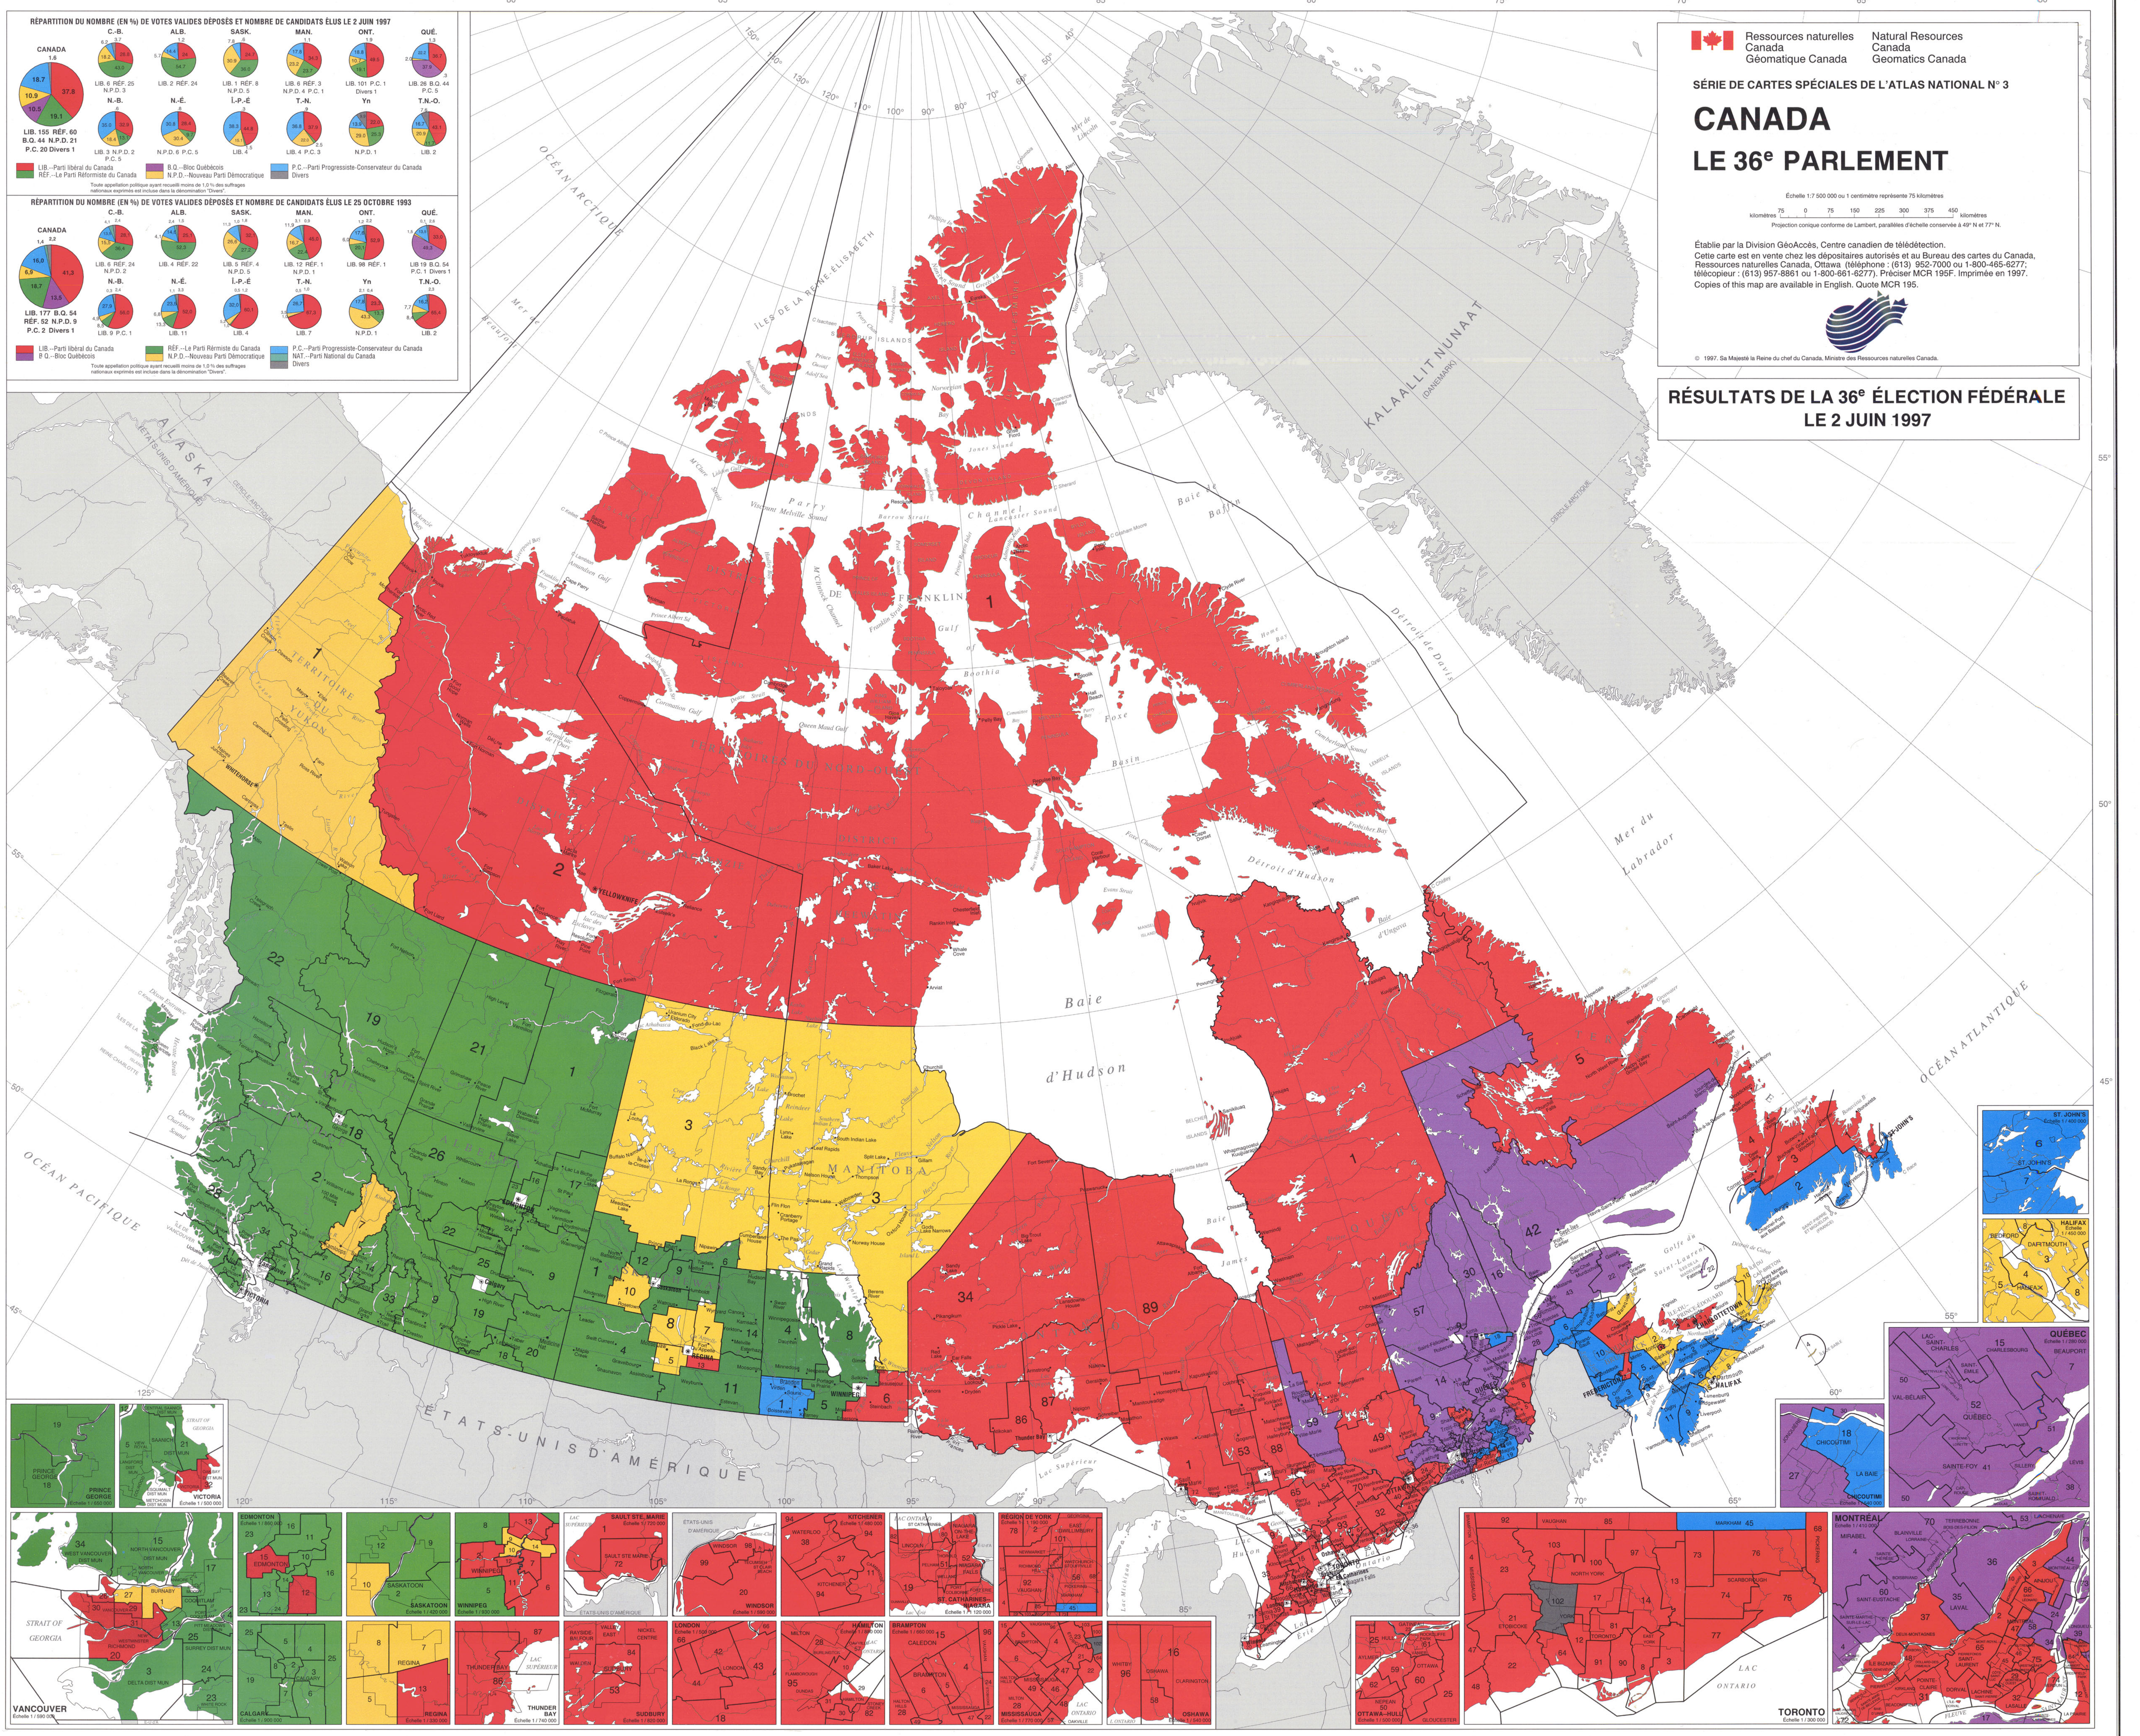

Table with columns: NUMÉRO, CIRCONSCRIPTION, PARTI, CANDIDAT ÉLU, ÉLECTEURS ÉLUS, NOMBRE DE VOTES DÉPOSÉS, RÉPARTITION DU NOMBRE DE VOTES DÉPOSÉS

Table with columns: NUMÉRO, CIRCONSCRIPTION, PARTI, CANDIDAT ÉLU, ÉLECTEURS ÉLUS, NOMBRE DE VOTES DÉPOSÉS, RÉPARTITION DU NOMBRE DE VOTES DÉPOSÉS

Table with columns: NUMÉRO, CIRCONSCRIPTION, PARTI, CANDIDAT ÉLU, ÉLECTEURS ÉLUS, NOMBRE DE VOTES DÉPOSÉS, RÉPARTITION DU NOMBRE DE VOTES DÉPOSÉS

Table with columns: NUMÉRO, CIRCONSCRIPTION, PARTI, CANDIDAT ÉLU, ÉLECTEURS ÉLUS, NOMBRE DE VOTES DÉPOSÉS, RÉPARTITION DU NOMBRE DE VOTES DÉPOSÉS

Main table of candidates and results for the 36th federal election, listing candidates by riding and their respective parties.

Main table of candidates and results for the 36th federal election, listing candidates by riding and their respective parties.

Main table of candidates and results for the 36th federal election, listing candidates by riding and their respective parties.

Main table of candidates and results for the 36th federal election, listing candidates by riding and their respective parties.

Main table of candidates and results for the 36th federal election, listing candidates by riding and their respective parties.

Main table of candidates and results for the 36th federal election, listing candidates by riding and their respective parties.

Resources naturelles Canada / Natural Resources Canada. Géomatique Canada / Geomatics Canada. SÉRIE DE CARTES SPÉCIALES DE L'ATLAS NATIONAL N° 3 CANADA LE 36e PARLEMENT. Échelle 1:500 000 ou 1 centimètre représente 25 kilomètres.

RÉSULTATS DE LA 36e ÉLECTION FÉDÉRALE LE 2 JUIIN 1997. Établi par la Division GéoAccès, Centre canadien de télédétection. Cette carte est en vente chez les distributeurs autorisés et au Bureau des cartes du Canada.