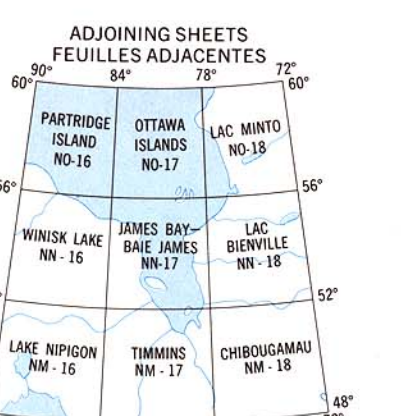

REFERENCE   **LÉGENDE**

Town, population under 500 ..... Ville, moins de 500 habitants
Mine ..... Mine
Elevation (in metres) ..... Altitude (en mètres)
Depth (in metres) ..... Profondeur (en mètres)