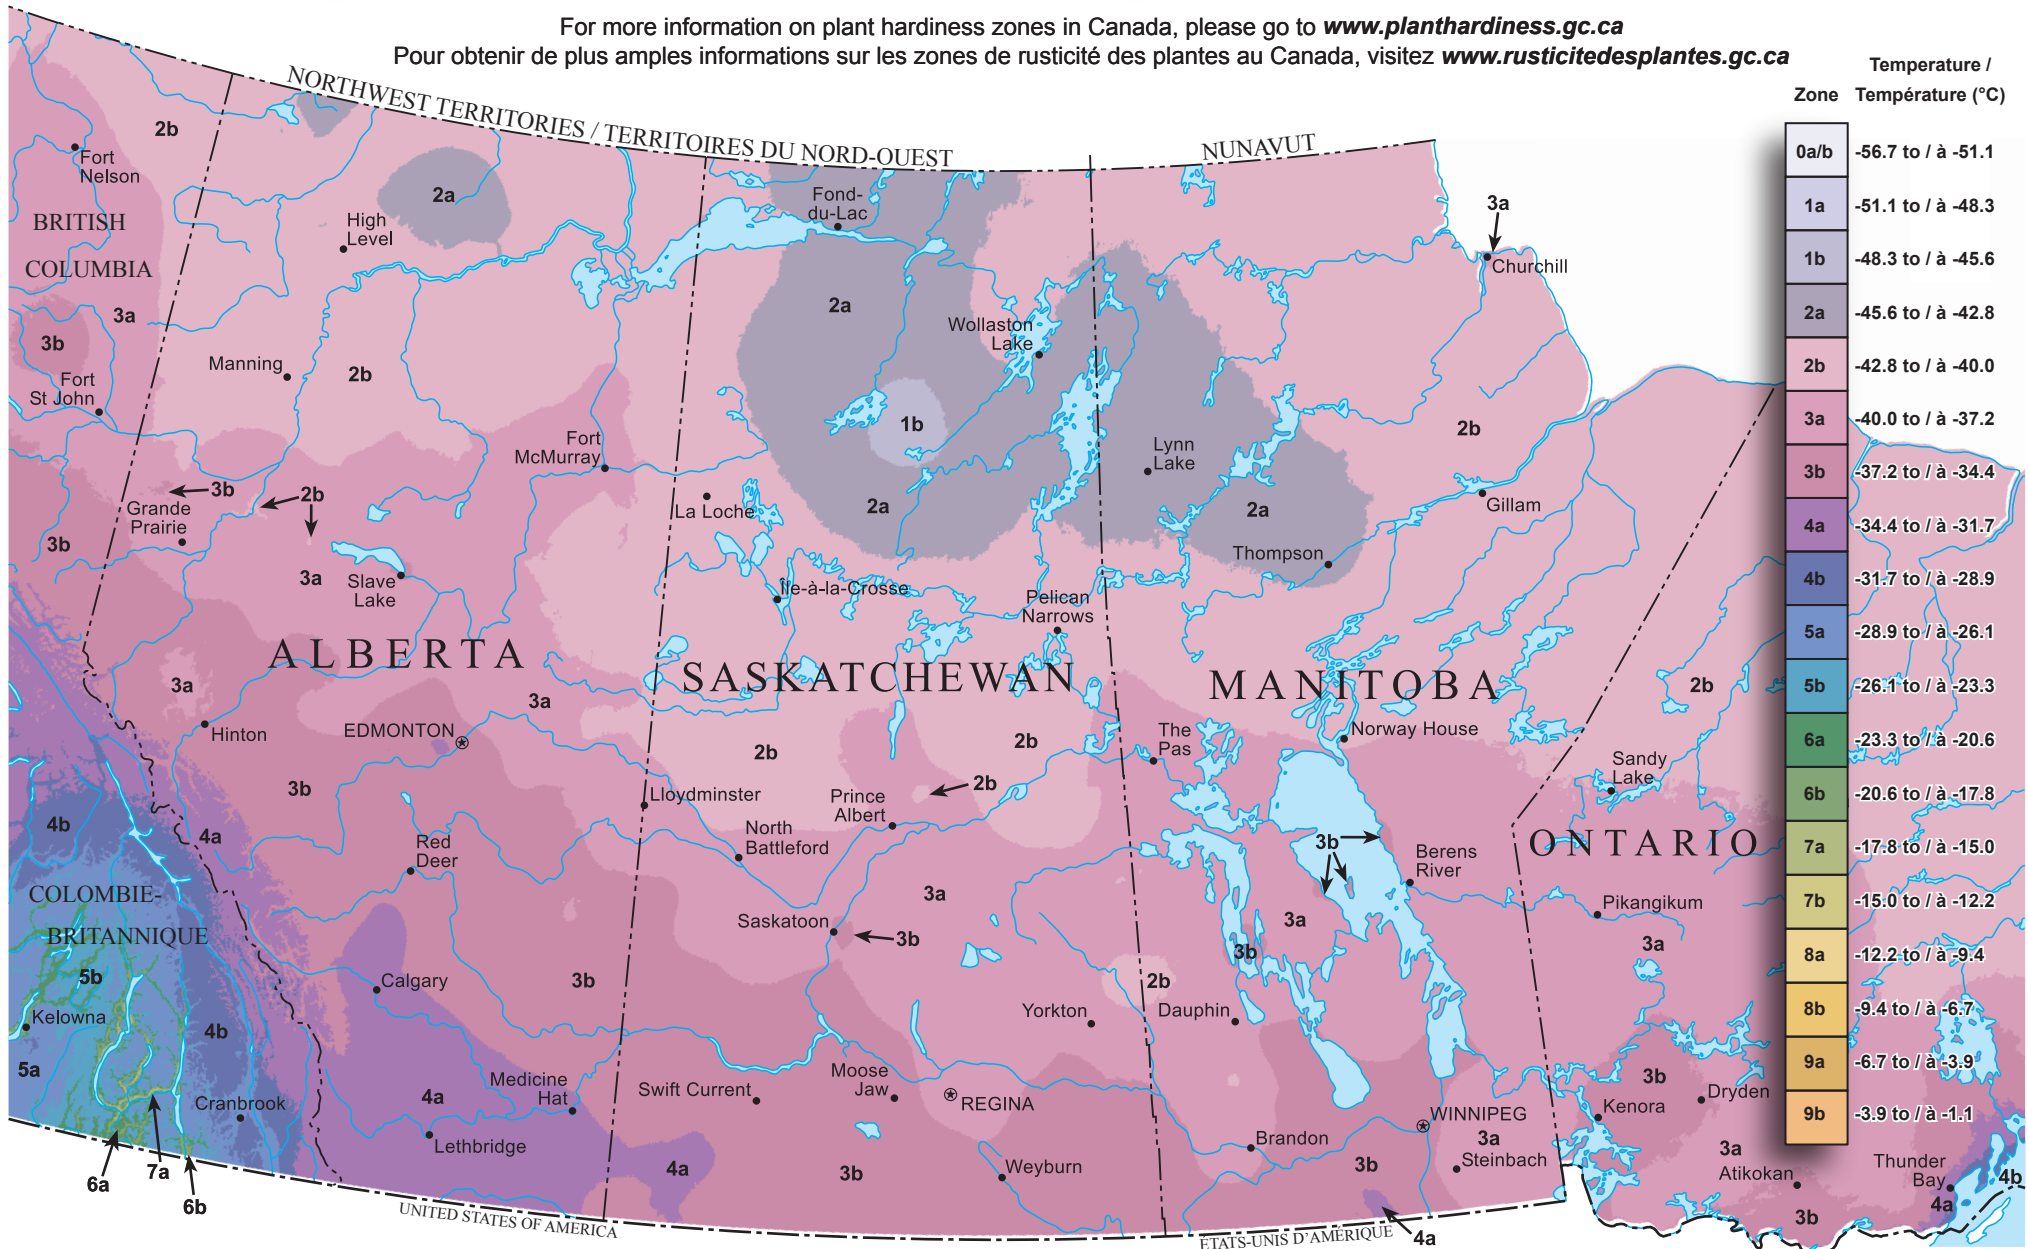

# Extreme Minimum Temperature Zones of Parts of Central and Western Canada Zones de température minimale extrême dans des parties du centre et de l'ouest du Canada

For more information on plant hardiness zones in Canada, please go to [www.planthardiness.gc.ca](http://www.planthardiness.gc.ca)  
Pour obtenir de plus amples informations sur les zones de rusticité des plantes au Canada, visitez [www.rusticitedesplantes.gc.ca](http://www.rusticitedesplantes.gc.ca)

kilometres 100 0 100 200 300 400 500 kilometres

Scale 1:9 100 000 / Échelle 1/9 100 000

Lambert Conformal Conic Projection  
Projection conique conforme de Lambert