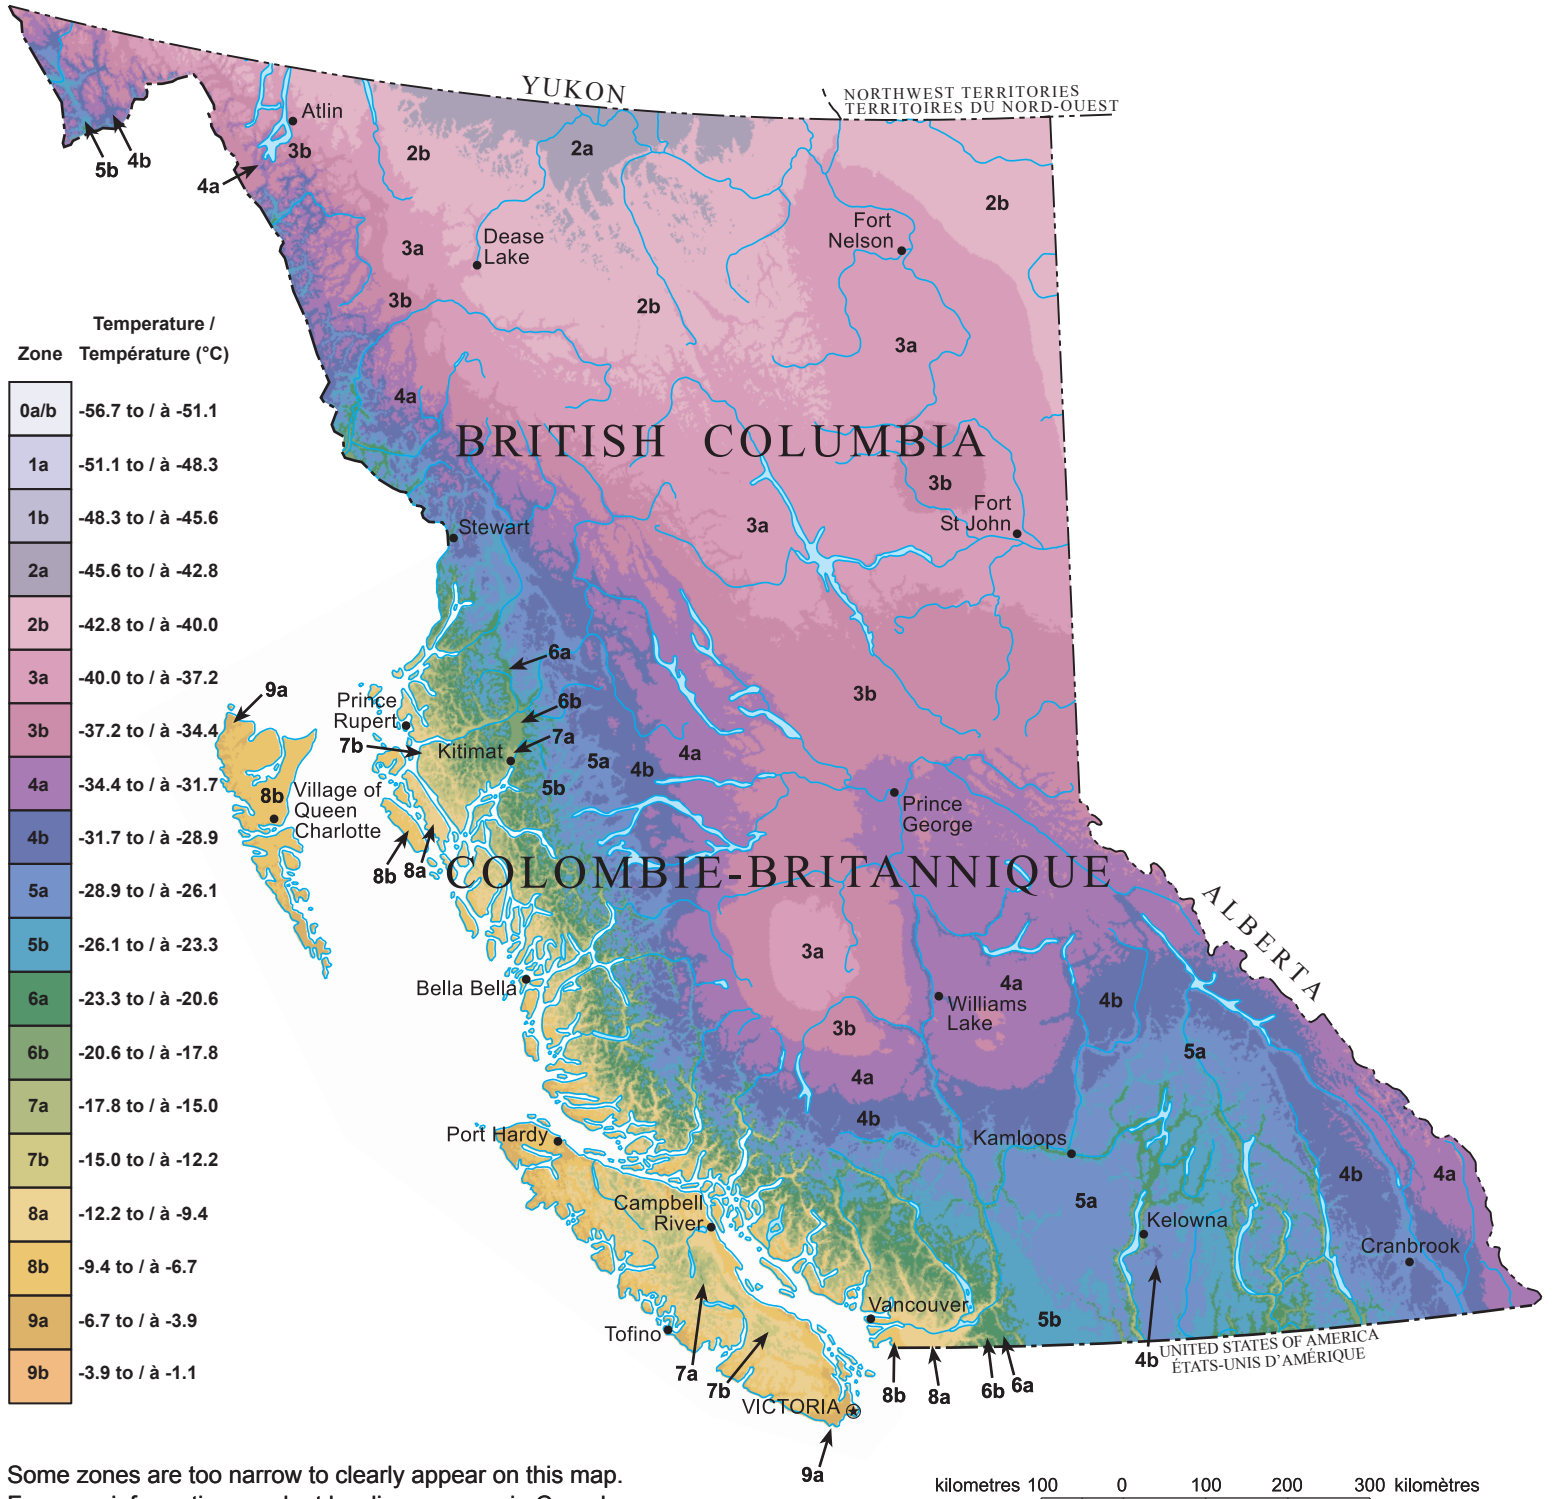

Extreme Minimum Temperature Zones of British Columbia Zones de température minimale extrême en Colombie-Britannique

Some zones are too narrow to clearly appear on this map.
For more information on plant hardiness zones in Canada,
please go to www.planthardiness.gc.ca

Certaines zones sont trop étroites pour être clairement visibles sur cette carte.
Pour obtenir de plus amples informations sur les zones de rusticité des plantes
au Canada, visitez www.rusticitedesplantes.gc.ca

Scale 1:8 700 000 / Échelle 1/8 700 000
Lambert Conformal Conic Projection
Projection conique conforme de Lambert