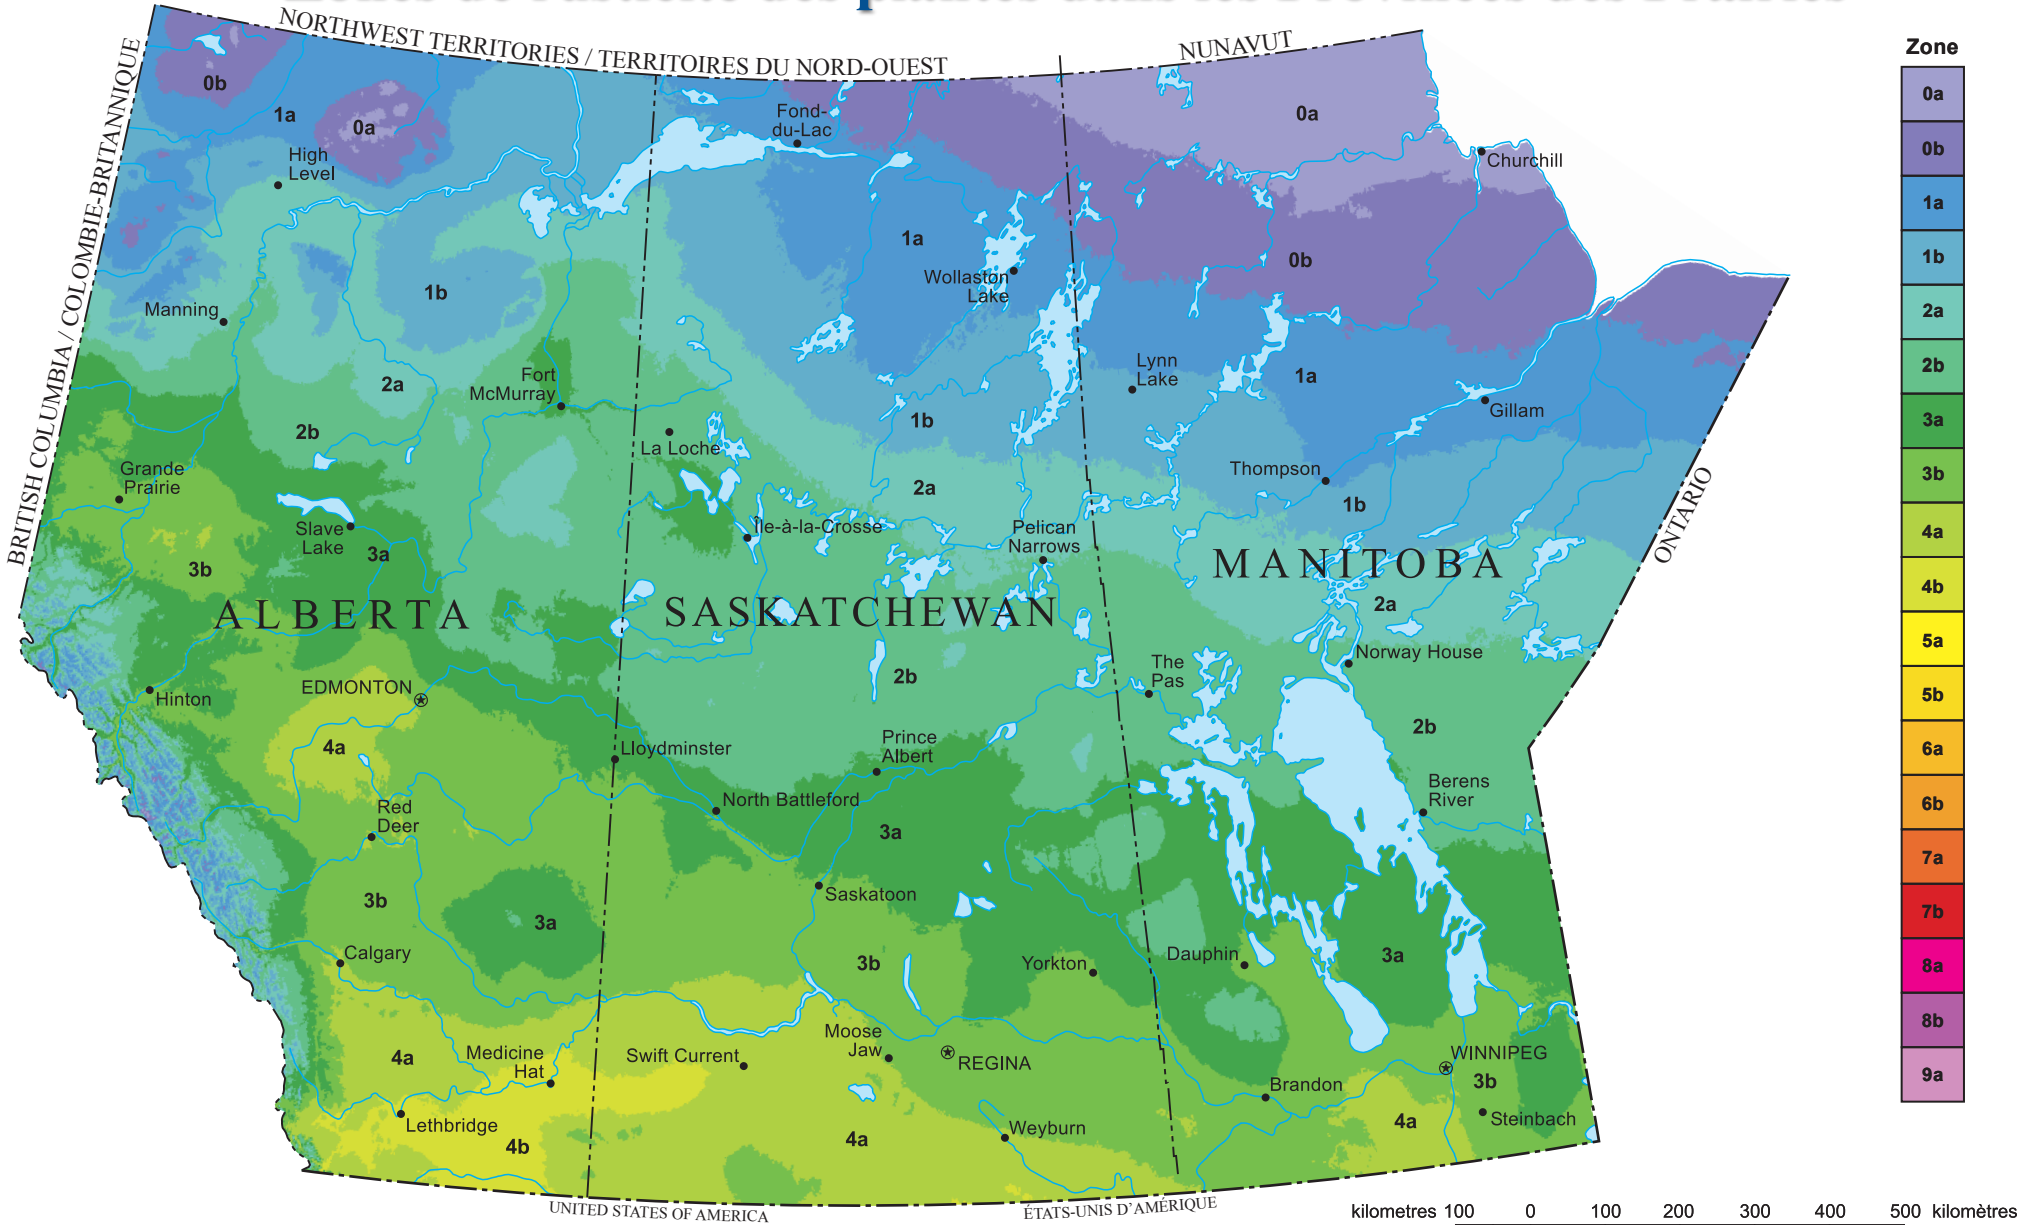

Plant Hardiness Zones of the Prairie Provinces Zones de rusticité des plantes dans les Provinces des Prairies

Zone
0a
0b
1a
1b
2a
2b
3a
3b
4a
4b
5a
5b
6a
6b
7a
7b
8a
8b
9a

kilometres 100 0 100 200 300 400 500 kilometres

Scale 1:9 600 000 / Échelle 1/9 600 000

Lambert Conformal Conic Projection / Projection conique conforme de Lambert

For more information on plant hardiness zones in Canada, please go to www.planhardiness.gc.ca
Pour obtenir de plus amples informations sur les zones de rusticité des plantes au Canada, visitez www.rusticitedesplantes.gc.ca