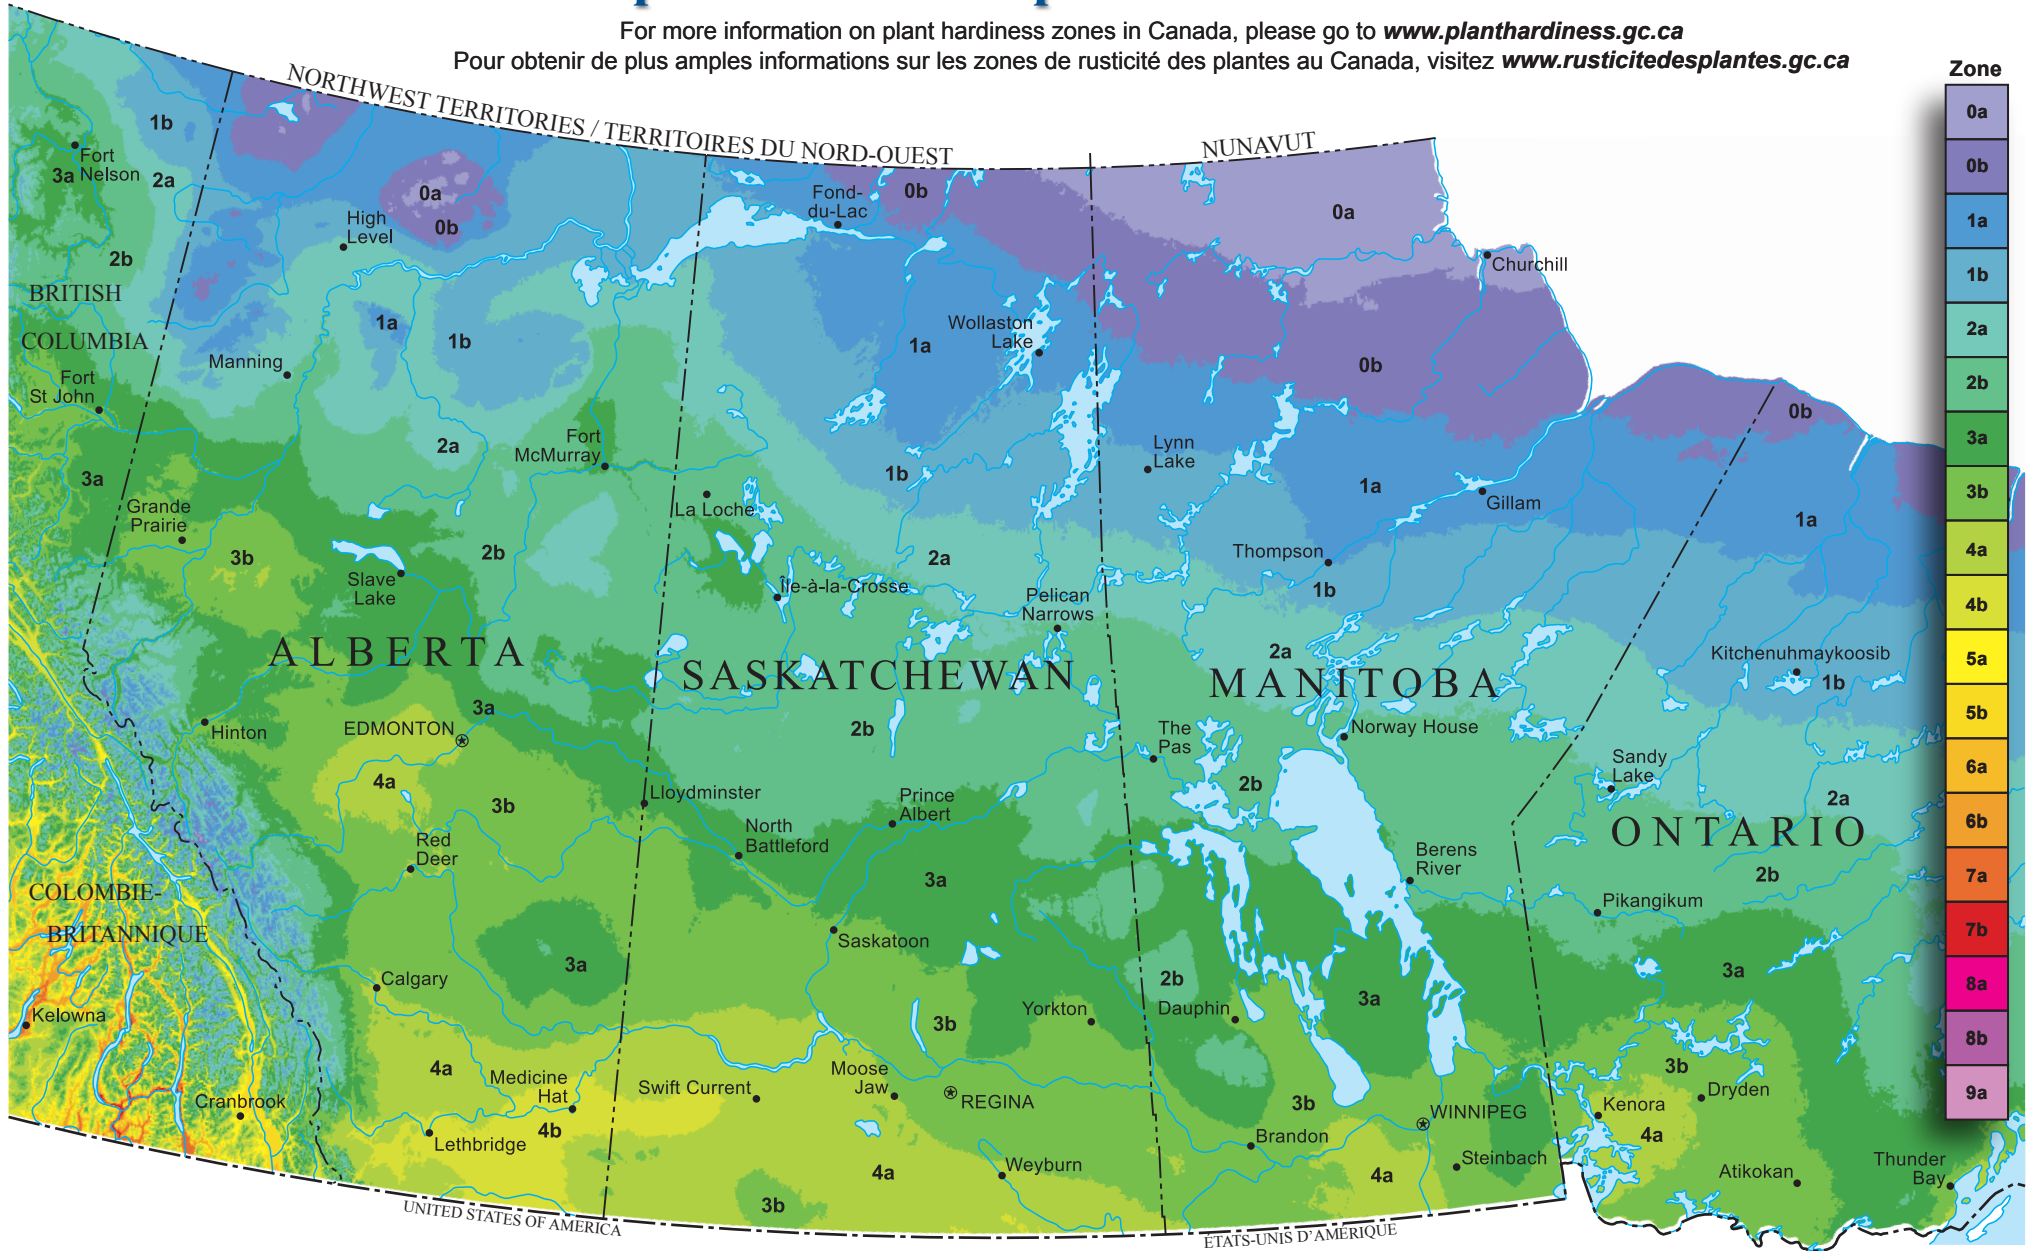

Plant Hardiness Zones of Parts of Central and Western Canada

Zones de rusticité des plantes dans des parties du centre et de l'ouest du Canada

For more information on plant hardiness zones in Canada, please go to www.planthardiness.gc.ca
 Pour obtenir de plus amples informations sur les zones de rusticité des plantes au Canada, visitez www.rusticitedesplantes.gc.ca

kilometres 100 0 100 200 300 400 500 kilometres

Scale 1:9 100 000 / Échelle 1/9 100 000

Lambert Conformal Conic Projection

Projection conique conforme de Lambert

Research by / Recherche : D.W. McKenney, J.H. Pedlar, K. Lawrence, P. Papadopol, K. Campbell, M.F. Hutchinson