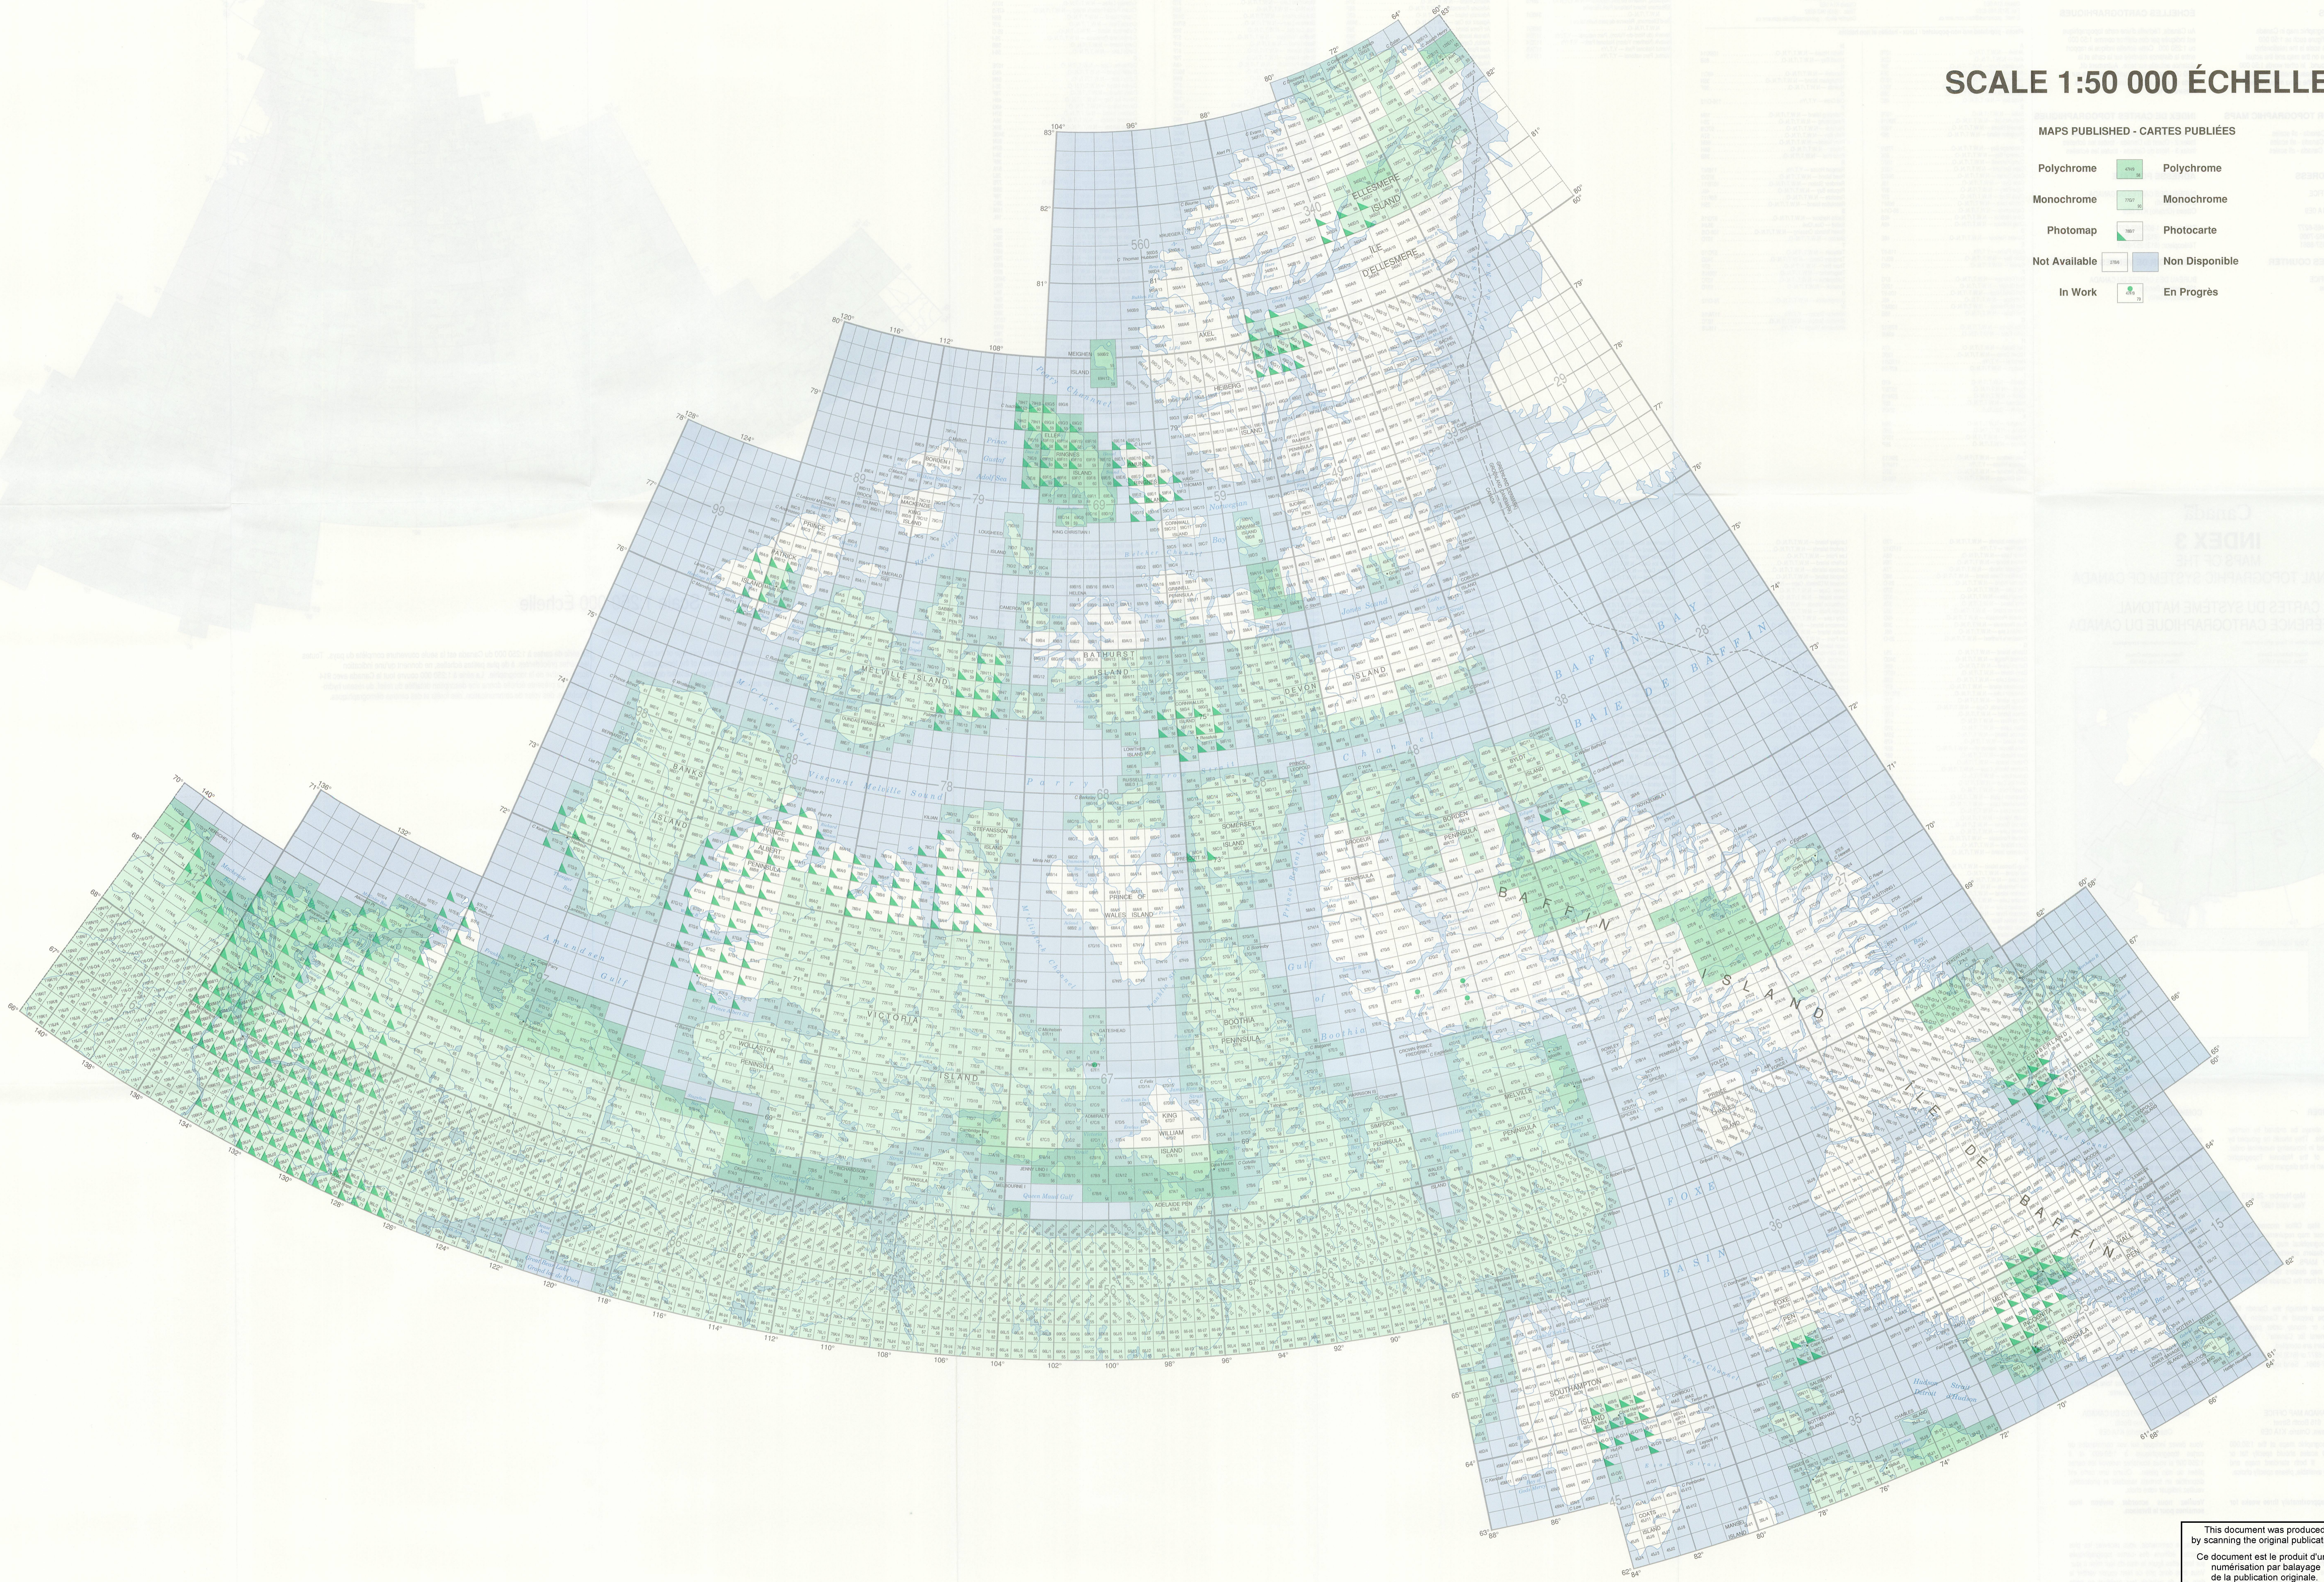

SCALE 1:50 000 ÉCHELLE

MAPS PUBLISHED - CARTES PUBLIÉES

Polychrome		Polychrome
Monochrome		Monochrome
Photomap		Photocarte
Not Available		Non Disponible
In Work		En Progrès

This document was produced by scanning the original publication.
Ce document est le produit d'une numérisation par balayage de la publication originale.