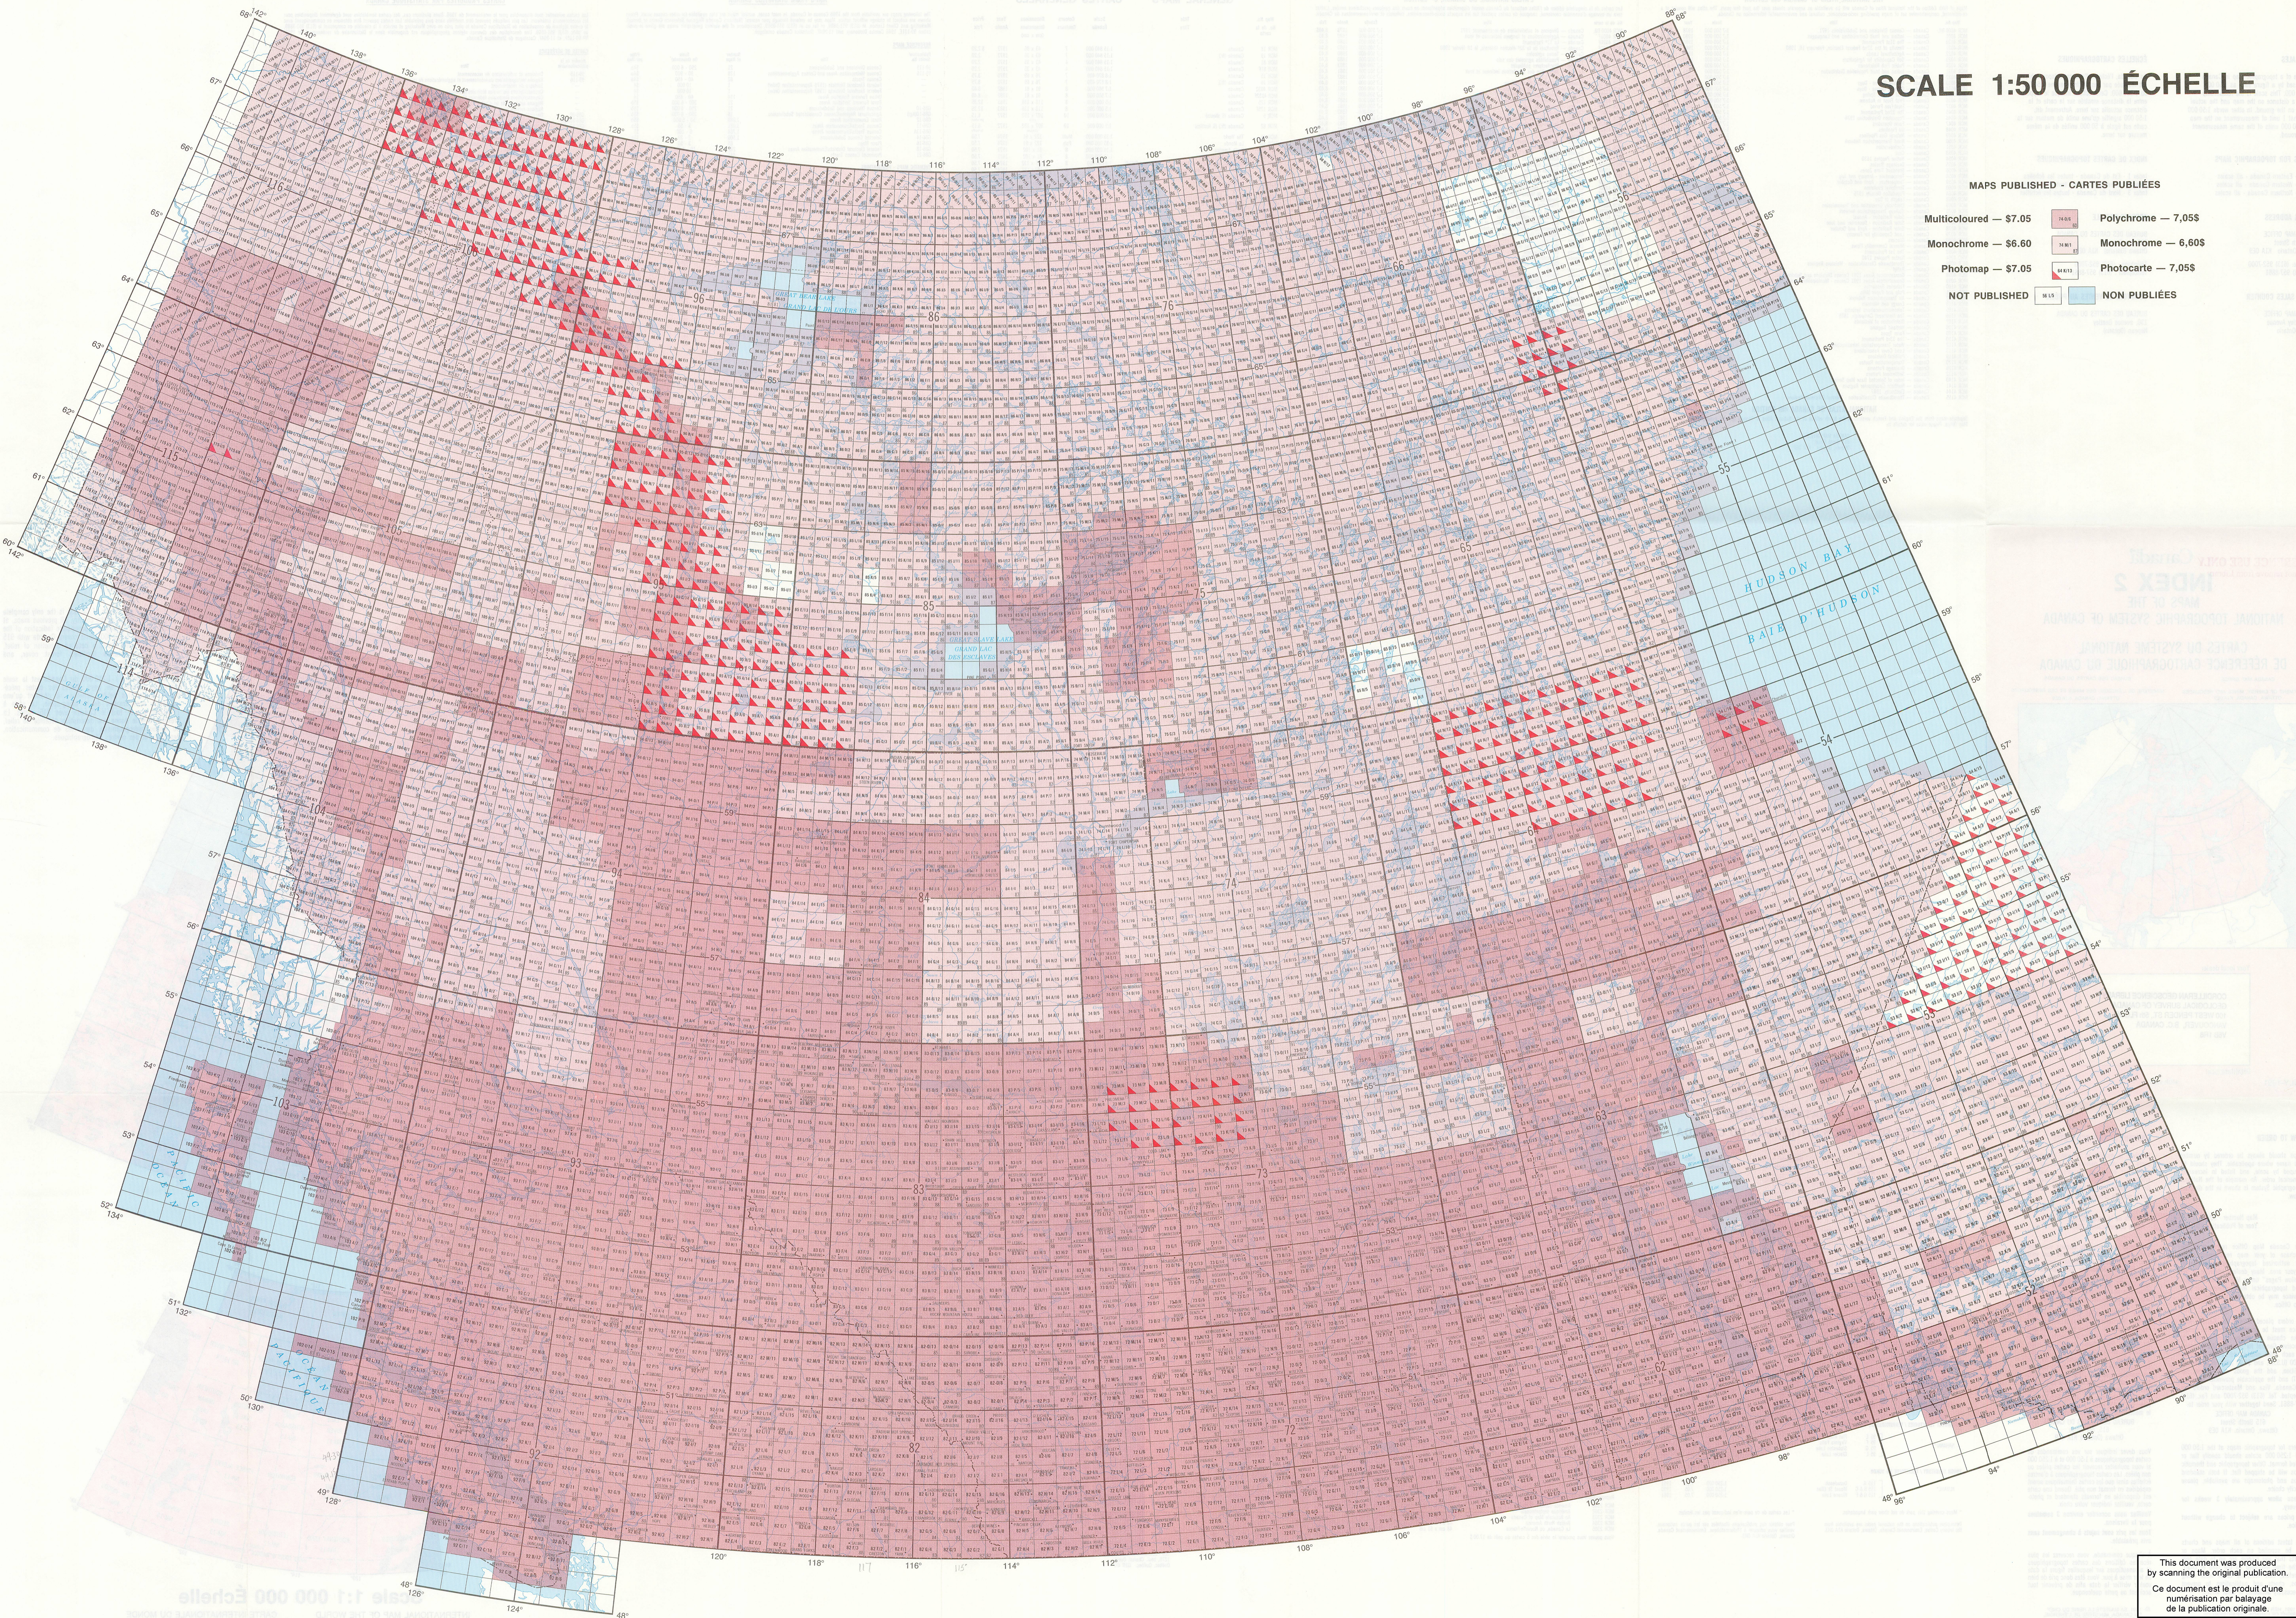

SCALE 1:50 000 ÉCHELLE

MAPS PUBLISHED - CARTES PUBLIÉES

Multicoloured — $7.05	7406	Polychrome — 7,05$
Monochrome — $6.60	7401	Monochrome — 6,60$
Photomap — $7.05	6403	Photocarte — 7,05$
NOT PUBLISHED	6405	NON PUBLIÉES