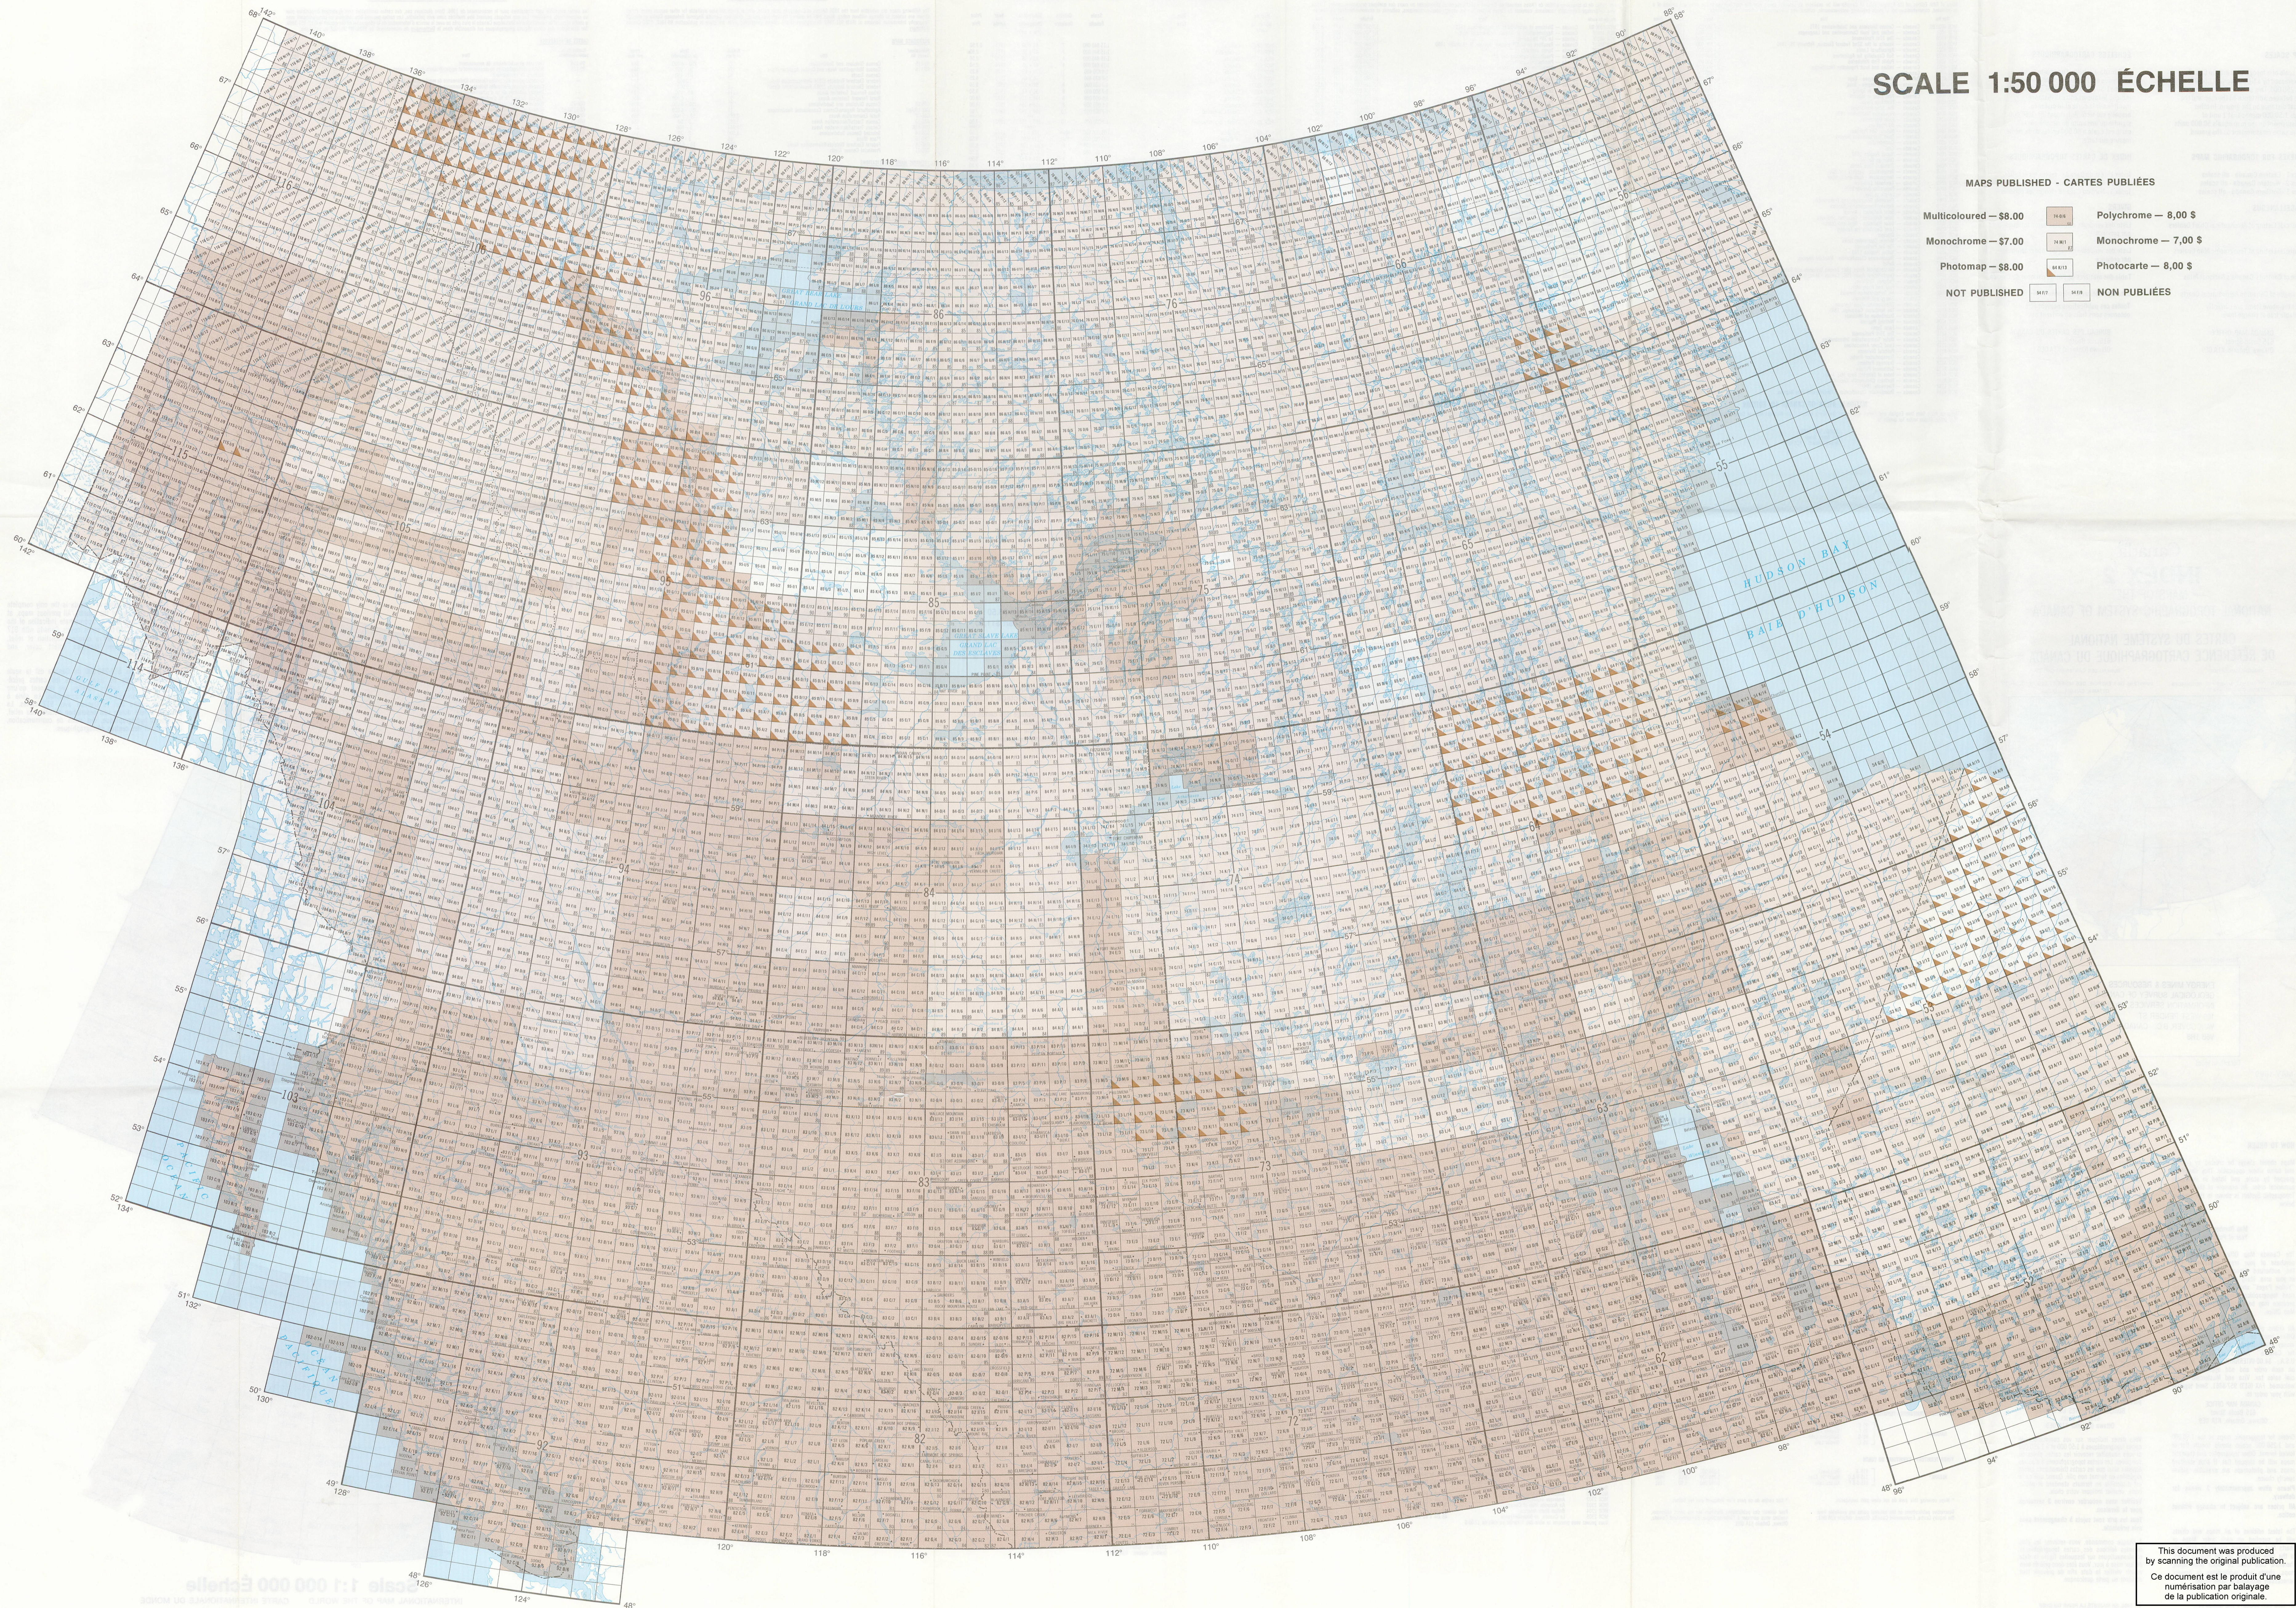

SCALE 1:50 000 ÉCHELLE

MAPS PUBLISHED - CARTES PUBLIÉES

Multicoloured — $8.00		Polychrome — 8,00 $
Monochrome — $7.00		Monochrome — 7,00 $
Photomap — $8.00		Photocart — 8,00 $
NOT PUBLISHED		NON PUBLIÉES