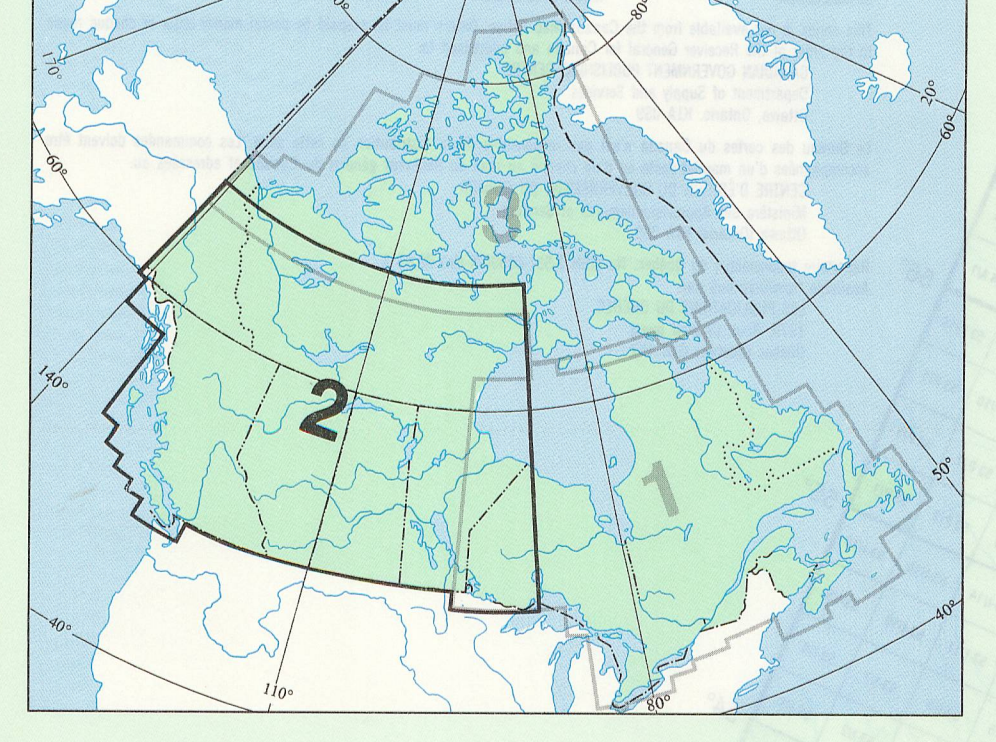

MAP SCALES

INDEXES FOR TOPOGRAPHIC MAPS

MISCELLANEOUS

Table of Contents-Canada's National Atlas

Catalogue of Canadian Aeronautical Charts

ÉCHELLES CARTOGRAPHIQUES

INDEX DE CARTES TOPOGRAPHIQUES

DIVERS

Catalogue de cartes aéronautiques du Canada

Canada INDEX 2 MAPS OF THE NATIONAL TOPOGRAPHIC SYSTEM OF CANADA

CANADA MAP OFFICE BUREAU DES CARTES DU CANADA

Your local dealer

1 - AVRIL - 1988

GENERAL MAPS CARTES GÉNÉRALES

Table with columns: Map No., Title, Scale, Colors, Dimensions, Year, Price. Lists various general maps of Canada and the world.