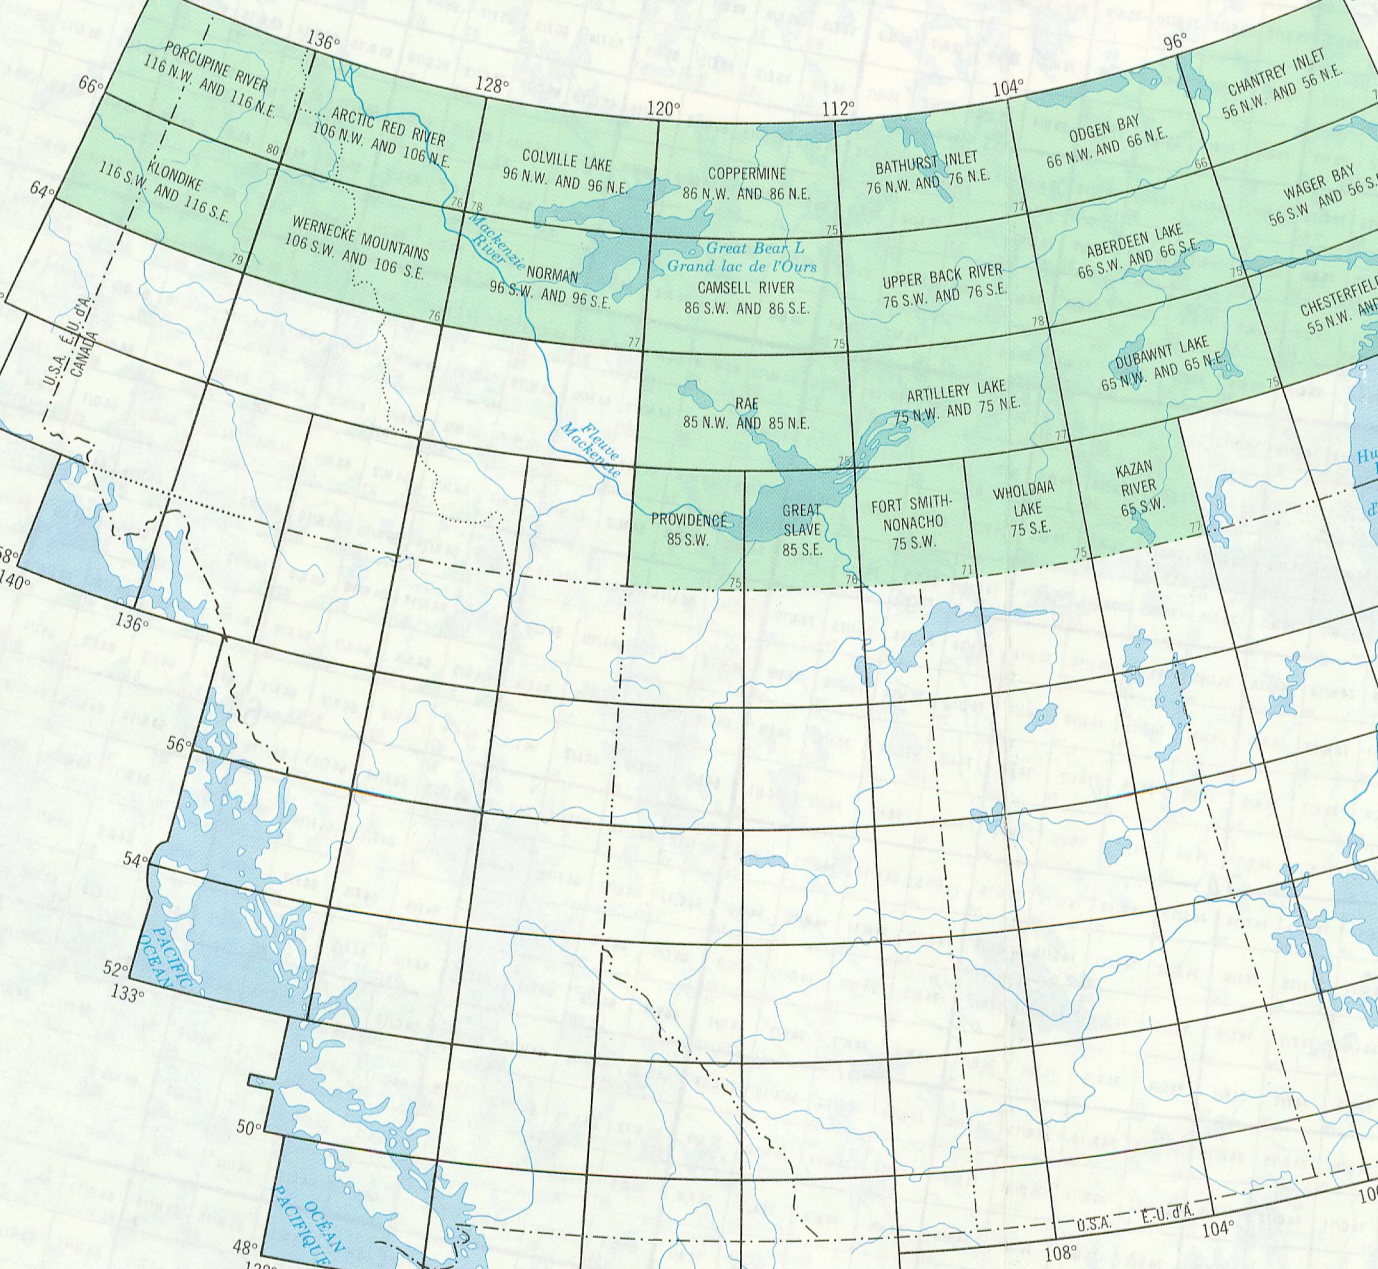

Scale 1:500 000 Échelle