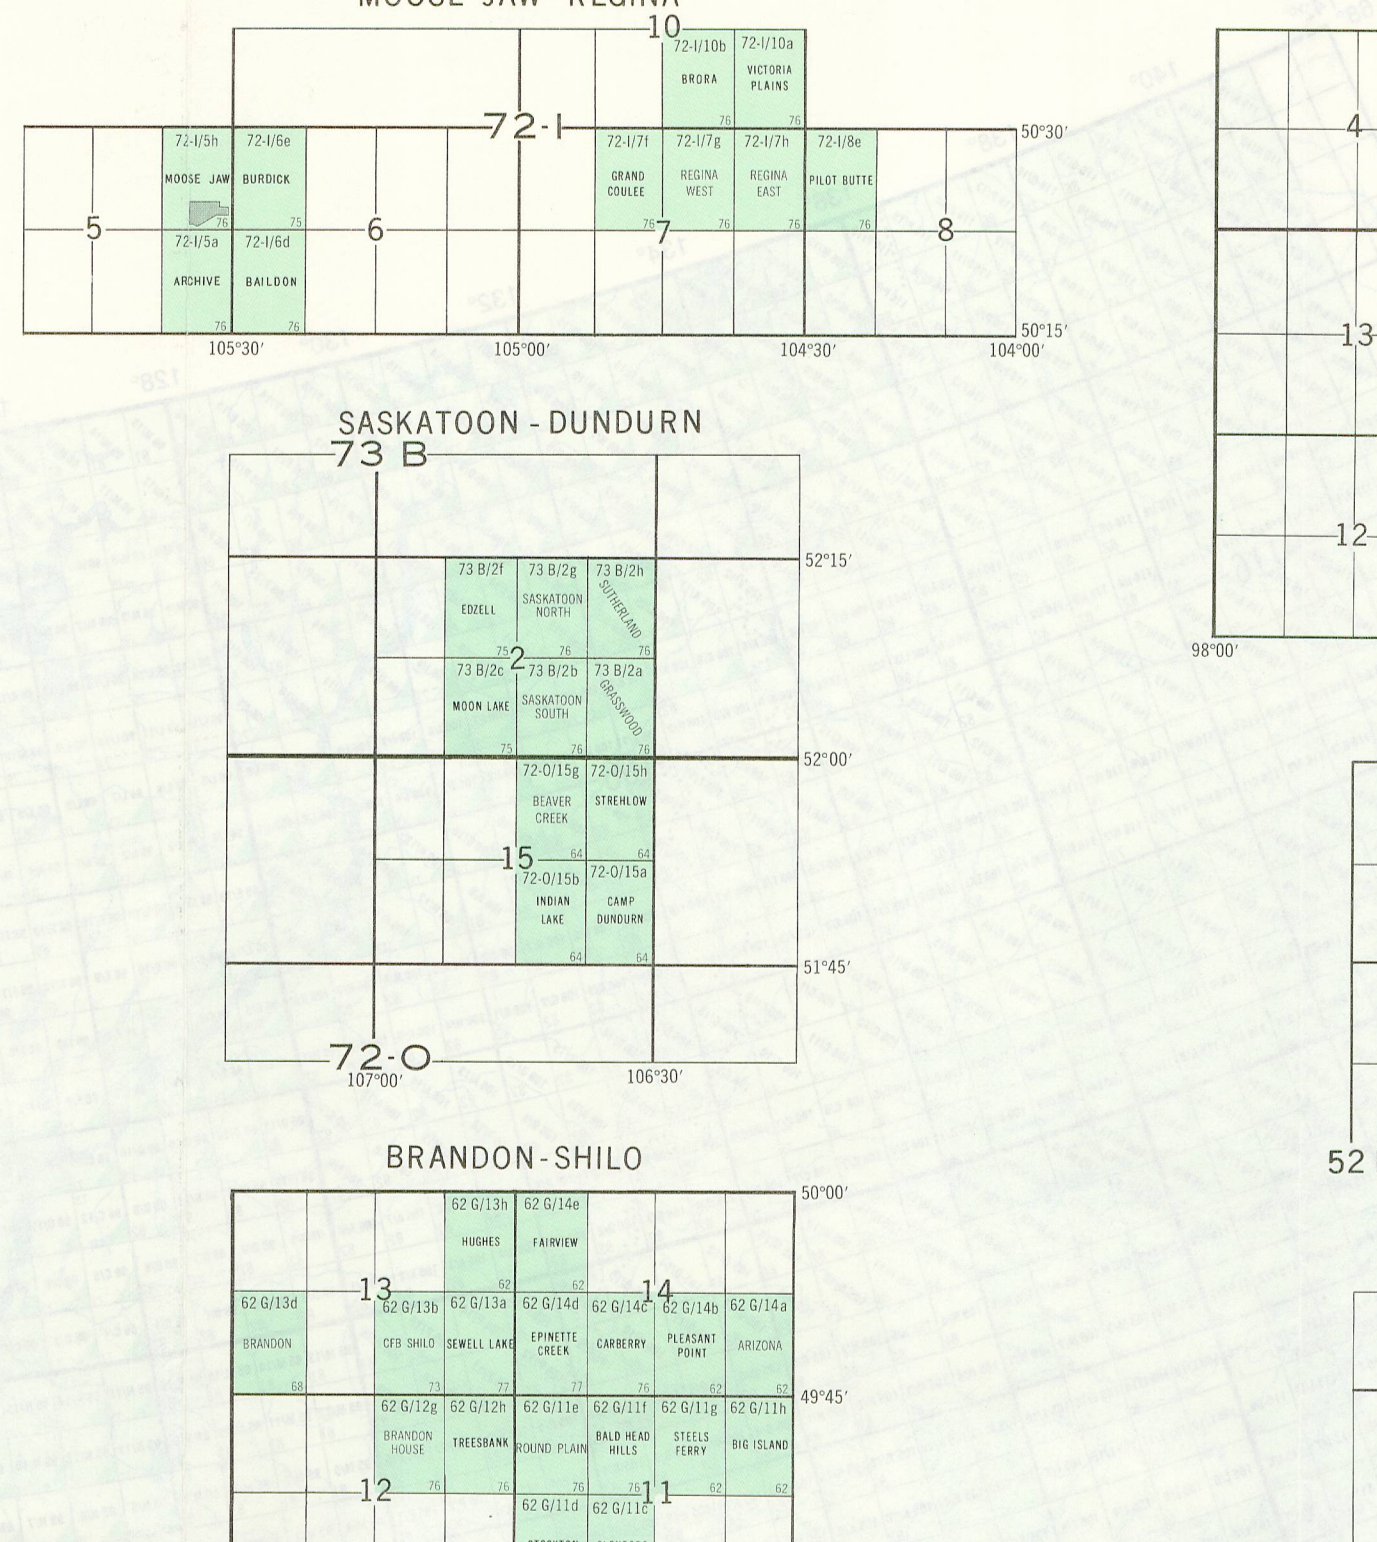

Scale 1:25 000 Échelle

PRICE: $3.00 PER MAP PRIX: 3,00$ CHAQUE

Scale 1:25 000 Échelle

PRICE: $3.00 PER MAP PRIX: 3,00$ CHAQUE

Scale 1:25 000 Échelle

PRICE: $4.50 PER MAP PRIX: 4,50$ CHAQUE