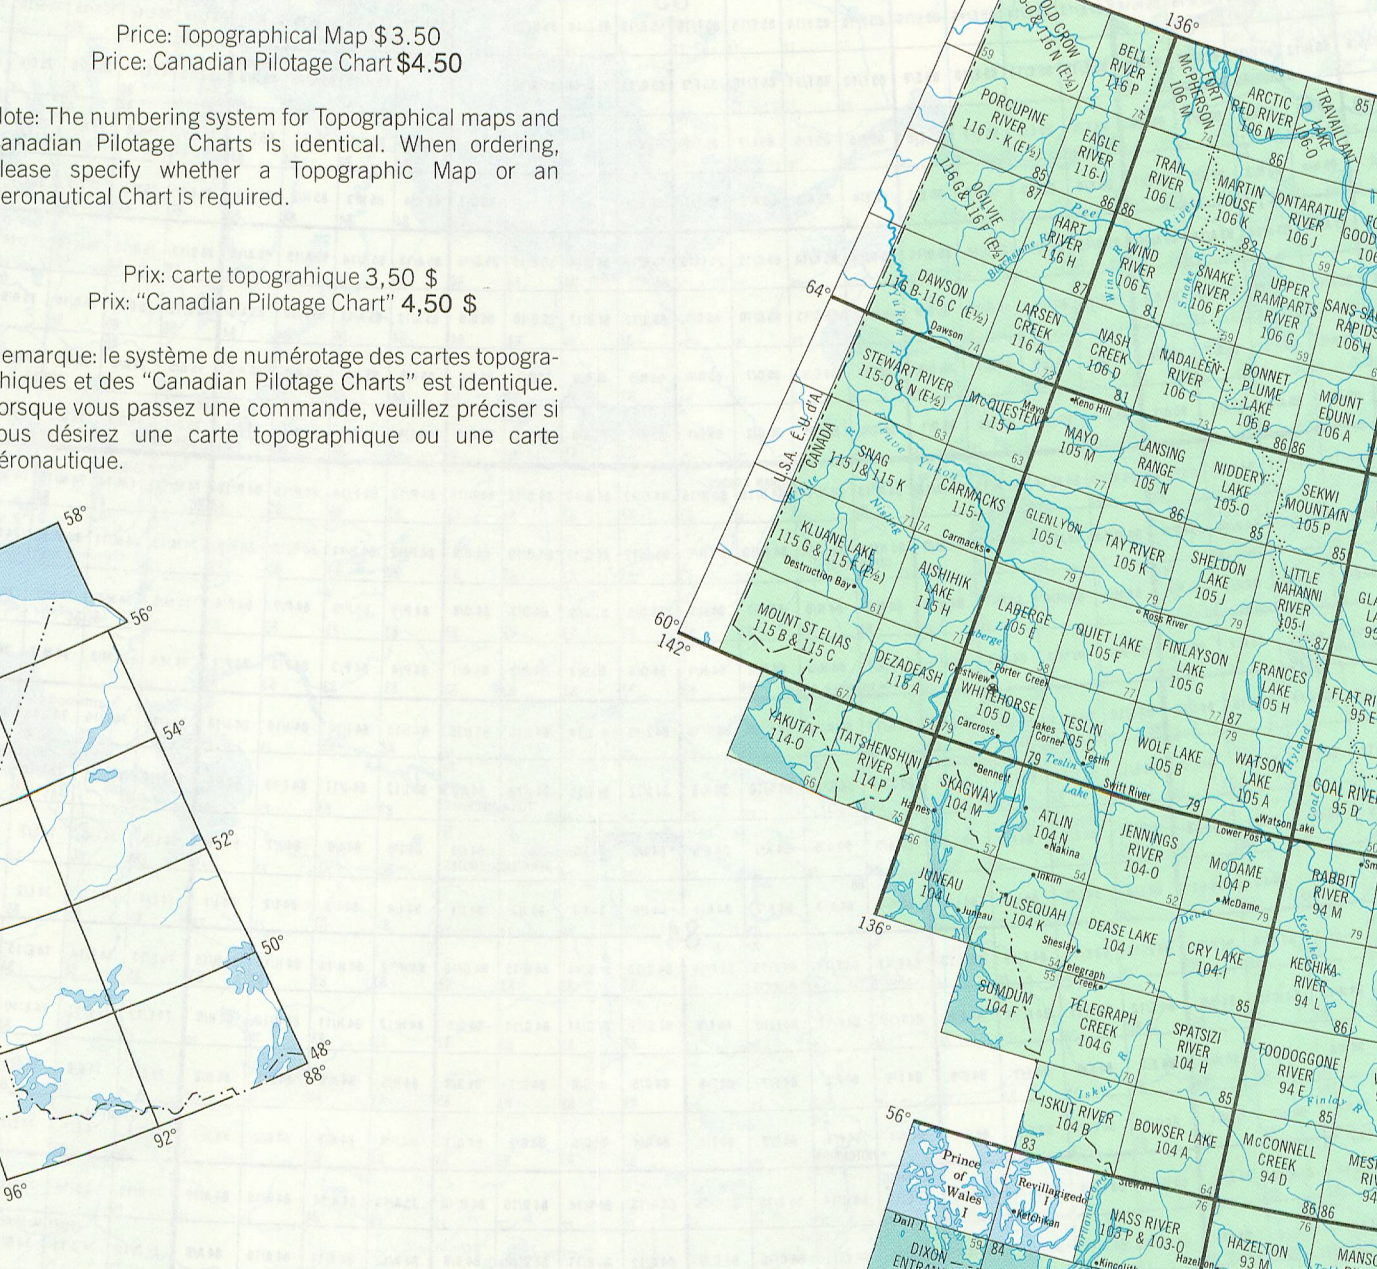

Scale 1:250 000 Échelle