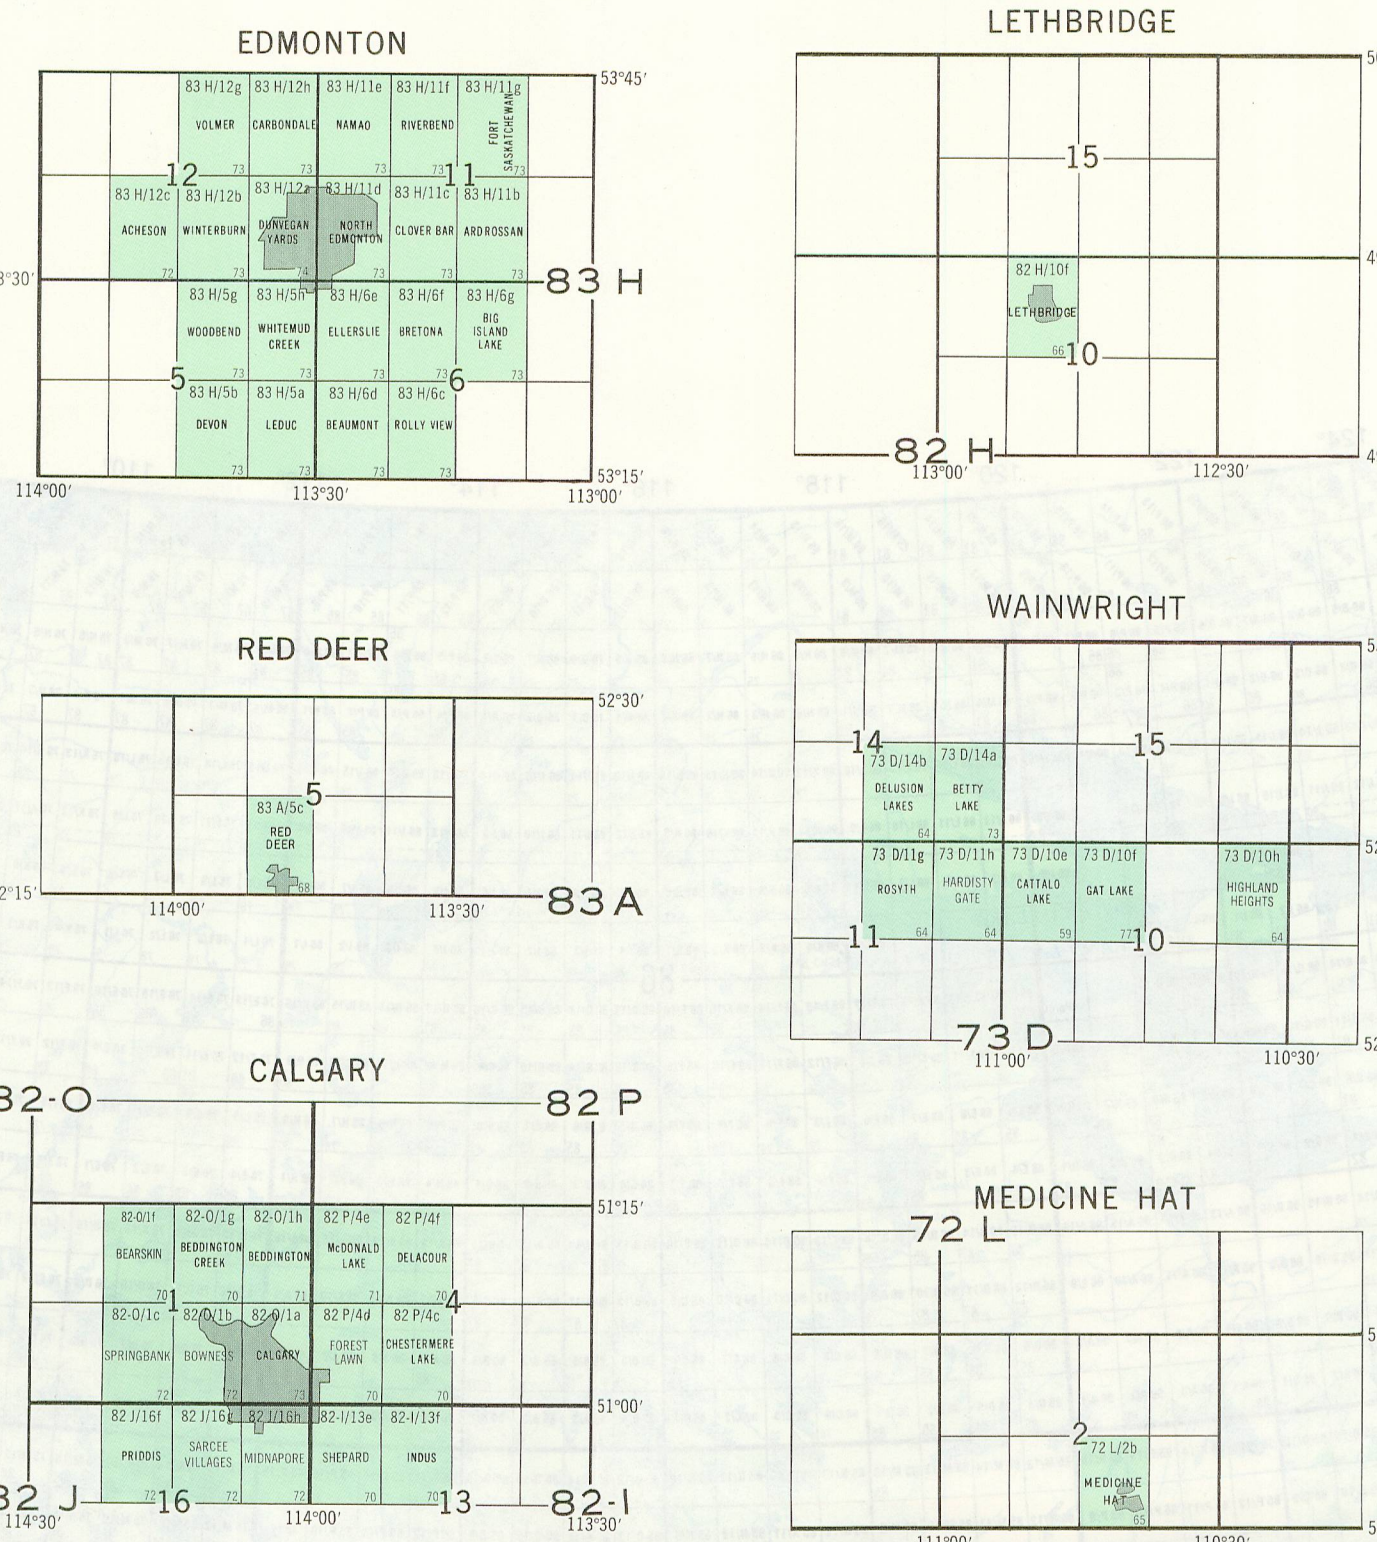

Scale 1:25 000 Échelle

PRICE: $3.00 PER MAP PRIX: 3,00$ CHAQUE

Scale 1:25 000 Échelle

PRICE: $3.00 PER MAP PRIX: 3,00$ CHAQUE

Scale 1:25 000 Échelle

PRICE: $4.50 PER MAP PRIX: 4,50$ CHAQUE