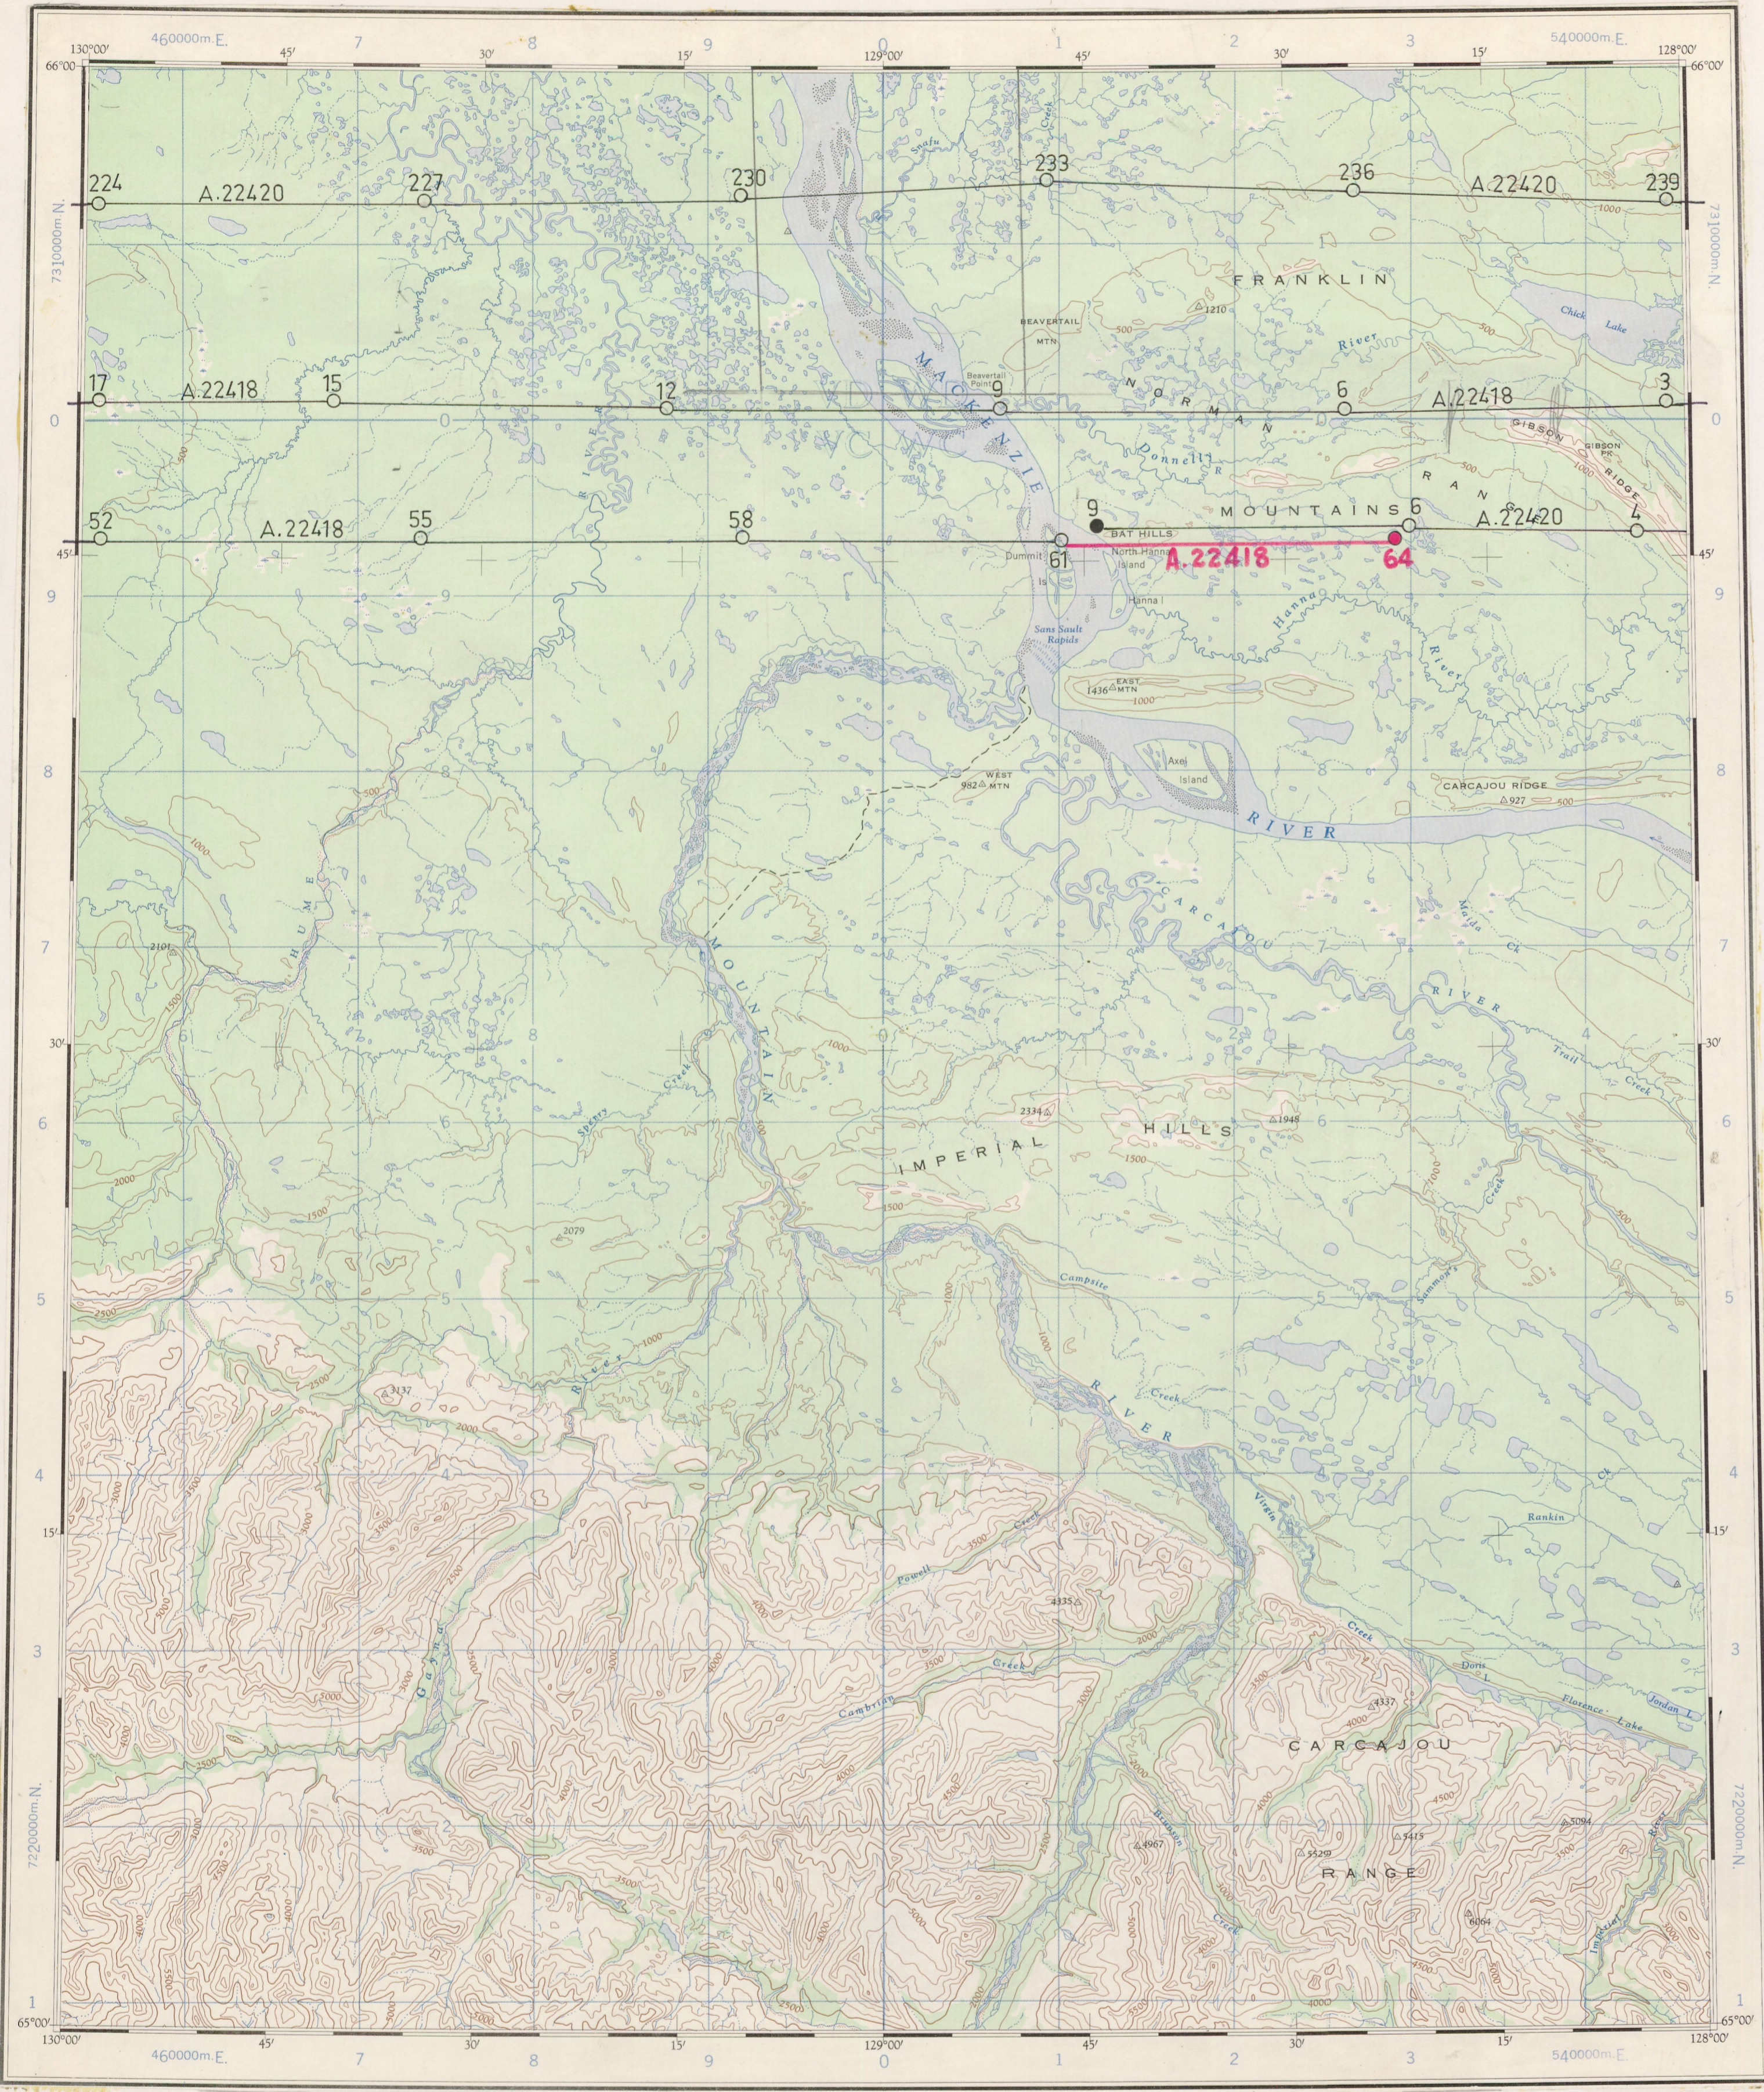

1971 35,000' ASL 6" LENS

A.22418 (3-17)(52-61)(62-64)  
A.22420 (4-9)(224-239)

●  
"F"  
106H