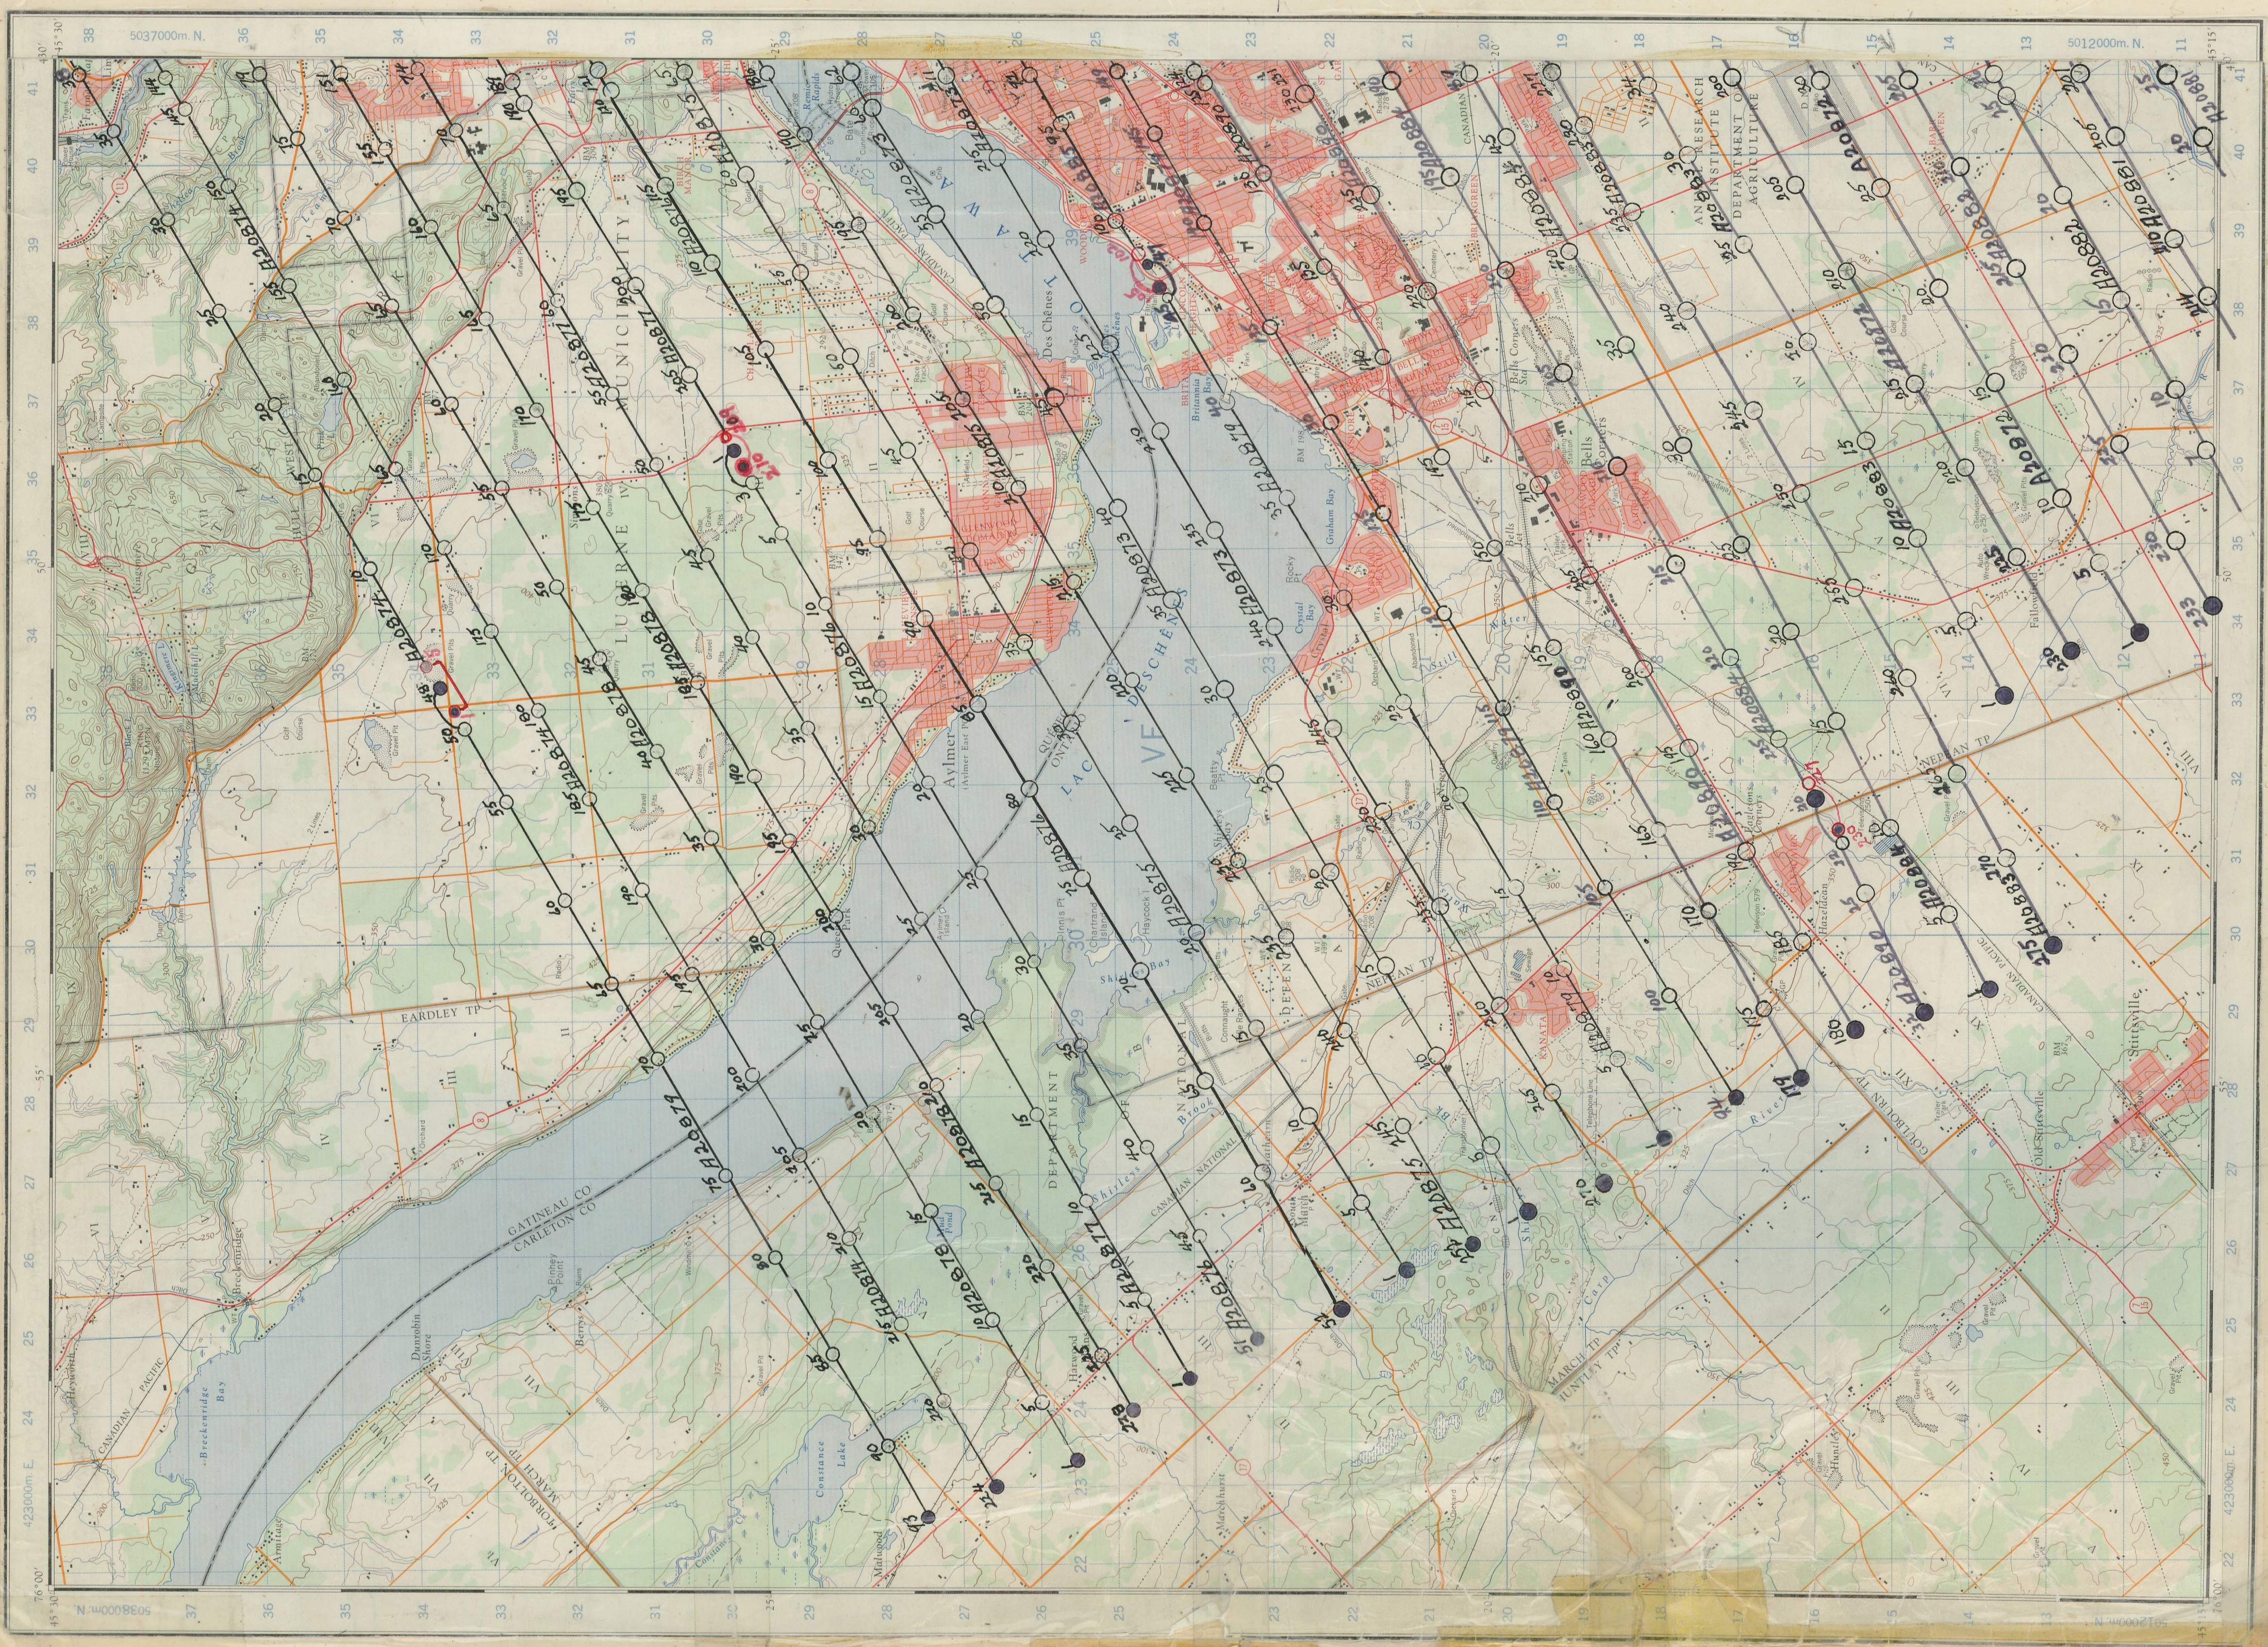

CAPITAL 1968 3,300' LENS 68-80
 A20872 (1-30)(200-230)
 A20873 (1-62)(211-270)
 A20874 (1-5)(6-38)(144-224)
 A20875 (1-65)(186-252)
 A20876 (1-121)
 A20877(1-74)(189-208)(209-210)
 A20878 (1-79)(151-228)
 A20879 (1-149)

A20881 (20-25)(201-214)
 A20882(7-26)(205-233)
 A20883 (1-34)(227-275)
 A20884(1-49)(90-226)(227-230)
 A20885(92-101)(102-165)
 A20890(20-32)(124-231)

"E"
 31G5W½