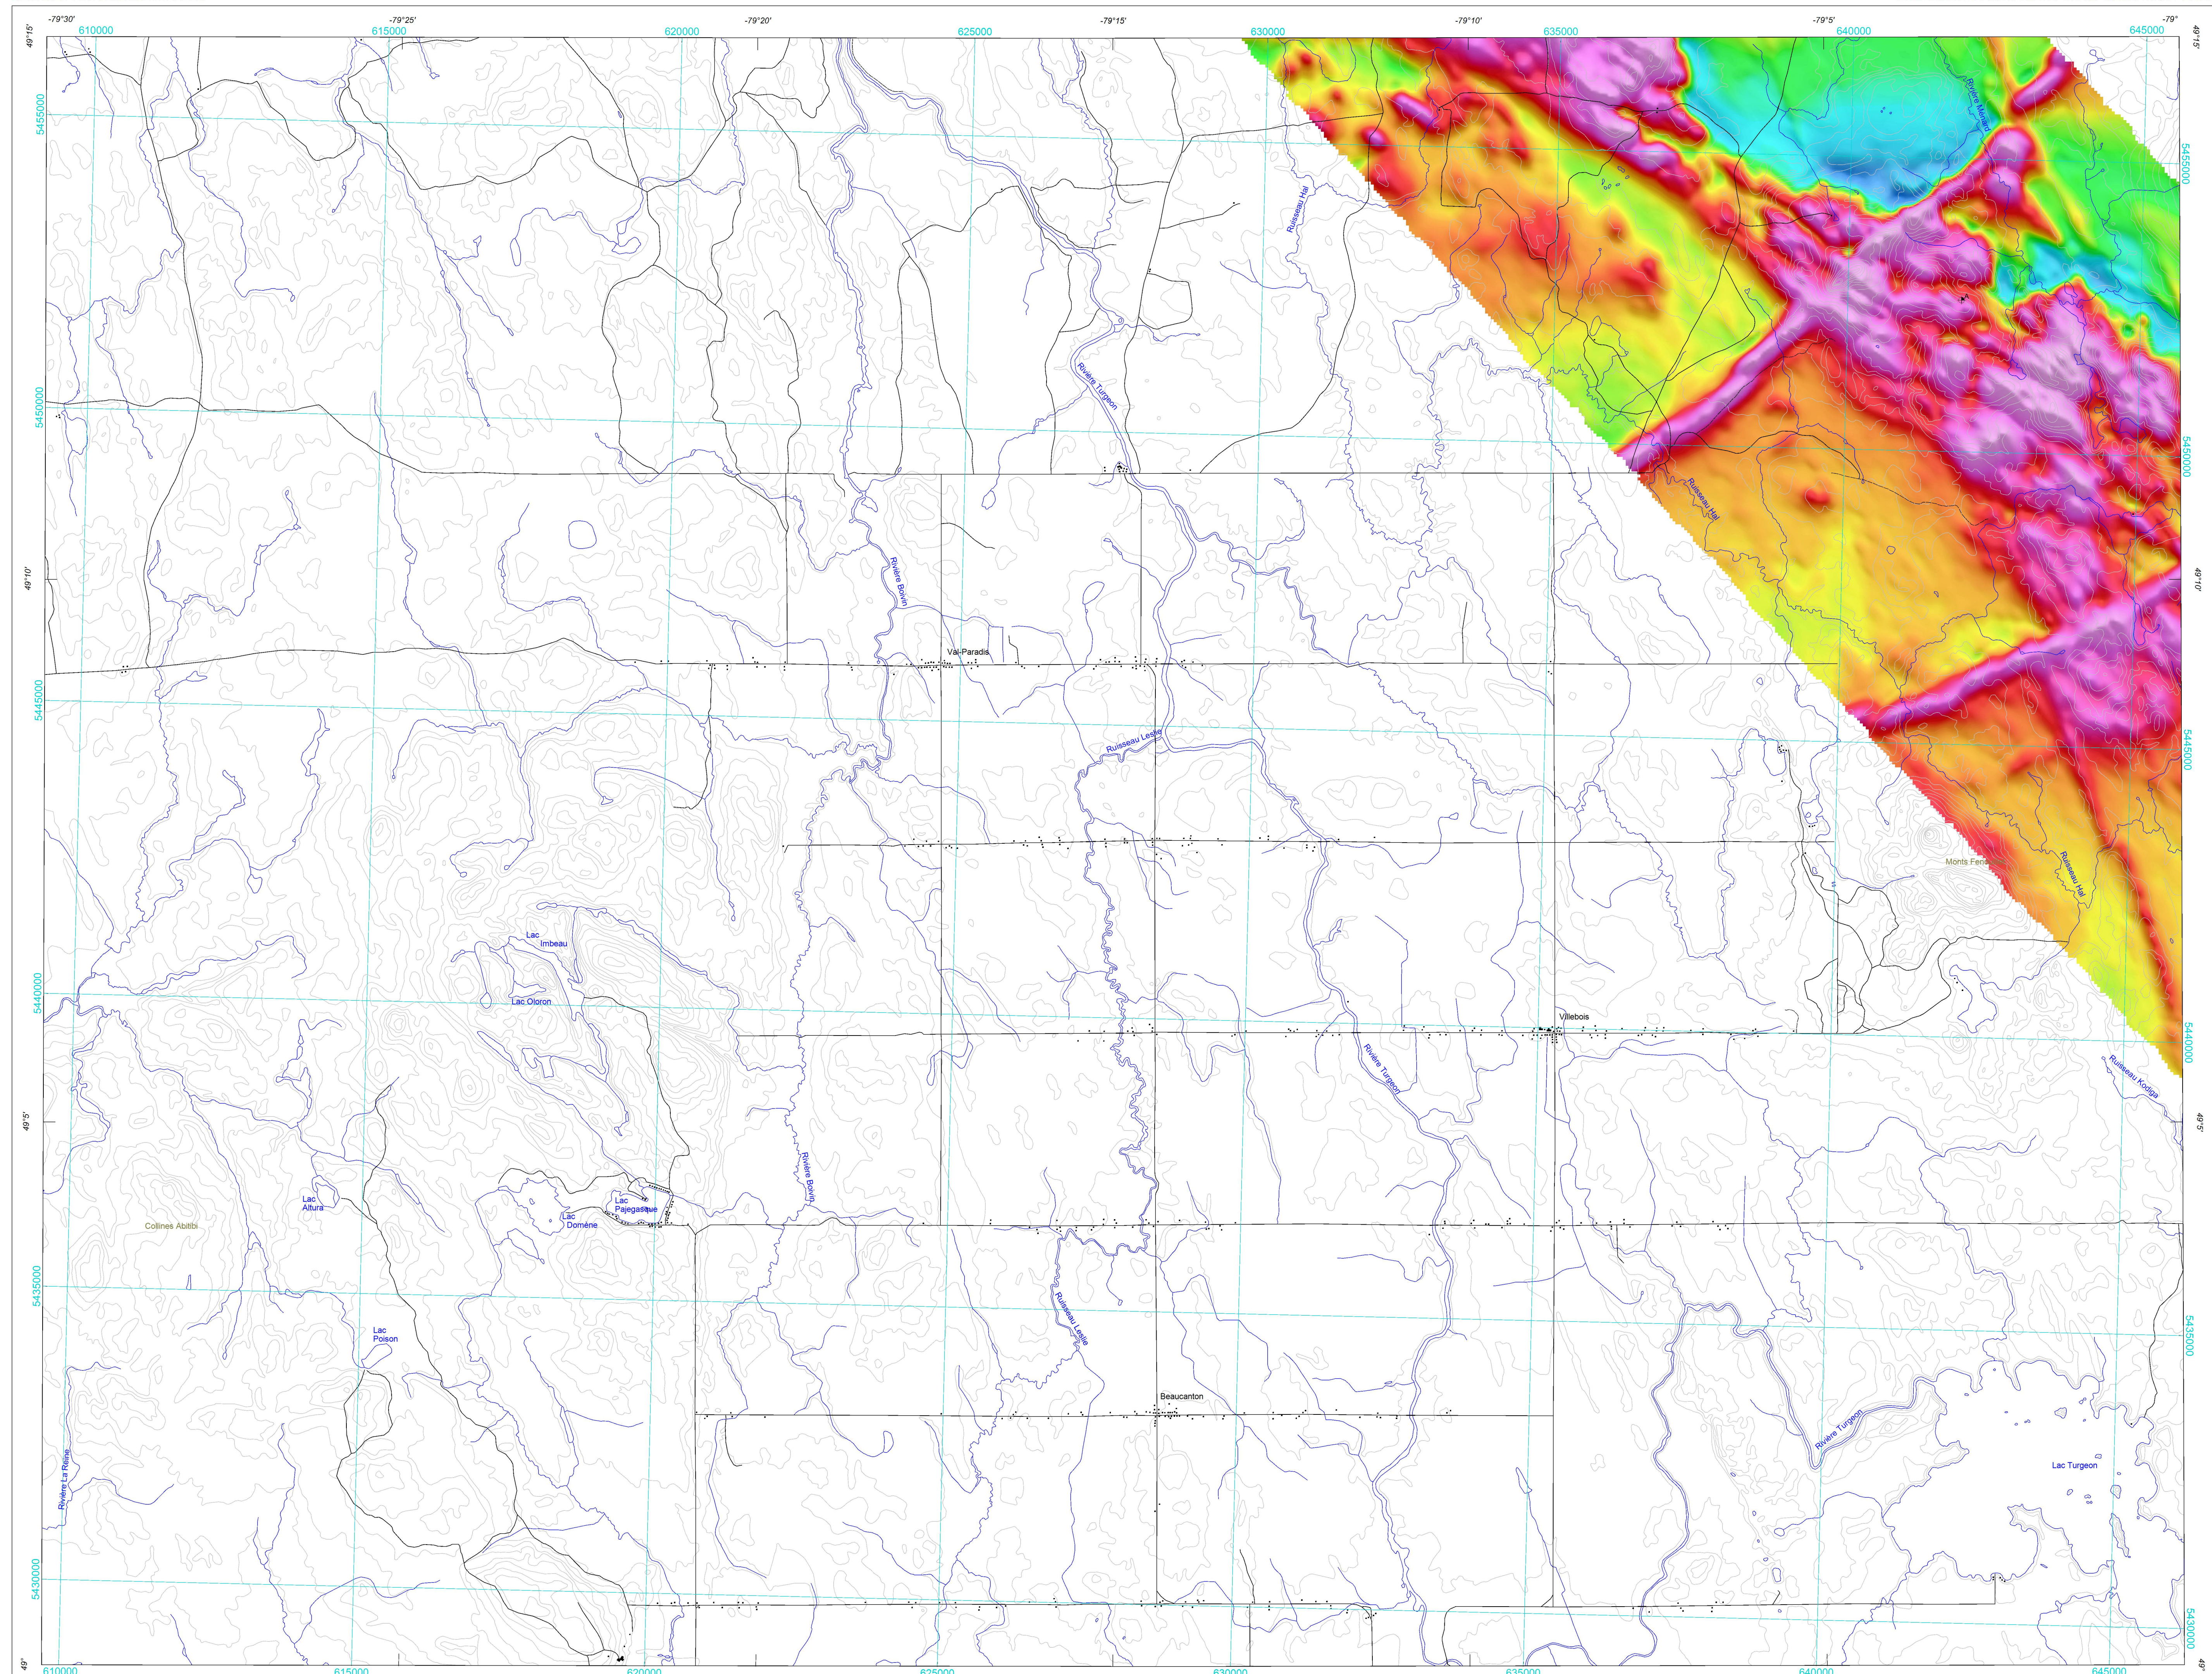

DOSSIER PUBLIC 5958 DE LA CGC / GSC OPEN FILE 5958 DP 2008-19 DU MRNF

SÉRIE DES CARTES GÉOPHYSIQUES / GEOPHYSICAL SERIES

LEVÉS MEGATEM^{II} DE LA CEINTURE DE ROCHES VERTES DE L'ABITIBI, QUÉBEC

COMPOSANTE RÉSIDUELLE DU CHAMP MAGNÉTIQUE TOTAL / RESIDUAL TOTAL MAGNETIC FIELD

Les versions numériques de ces cartes ainsi que les données géophysiques en format « profil » et « maille » et les listes d'anomalies peuvent être téléchargées gratuitement depuis le site de la Commission géologique du Québec...

OPEN FILE DOSSIER PUBLIC 5958. Includes contact information for the Geological Survey of Canada.

GÉOMÉTRIE DU SYSTÈME / SYSTEM GEOMETRY

NOMOGRAMME / NOMOGRAM

- List of symbols for electromagnetic anomalies, including symbols for surface, contact, and various intensity levels.

SYMBOLES PLANIMÉTRIQUES / PLAINMETRIC SYMBOLS

- List of symbols for planimetric features such as roads, railways, and drainage.