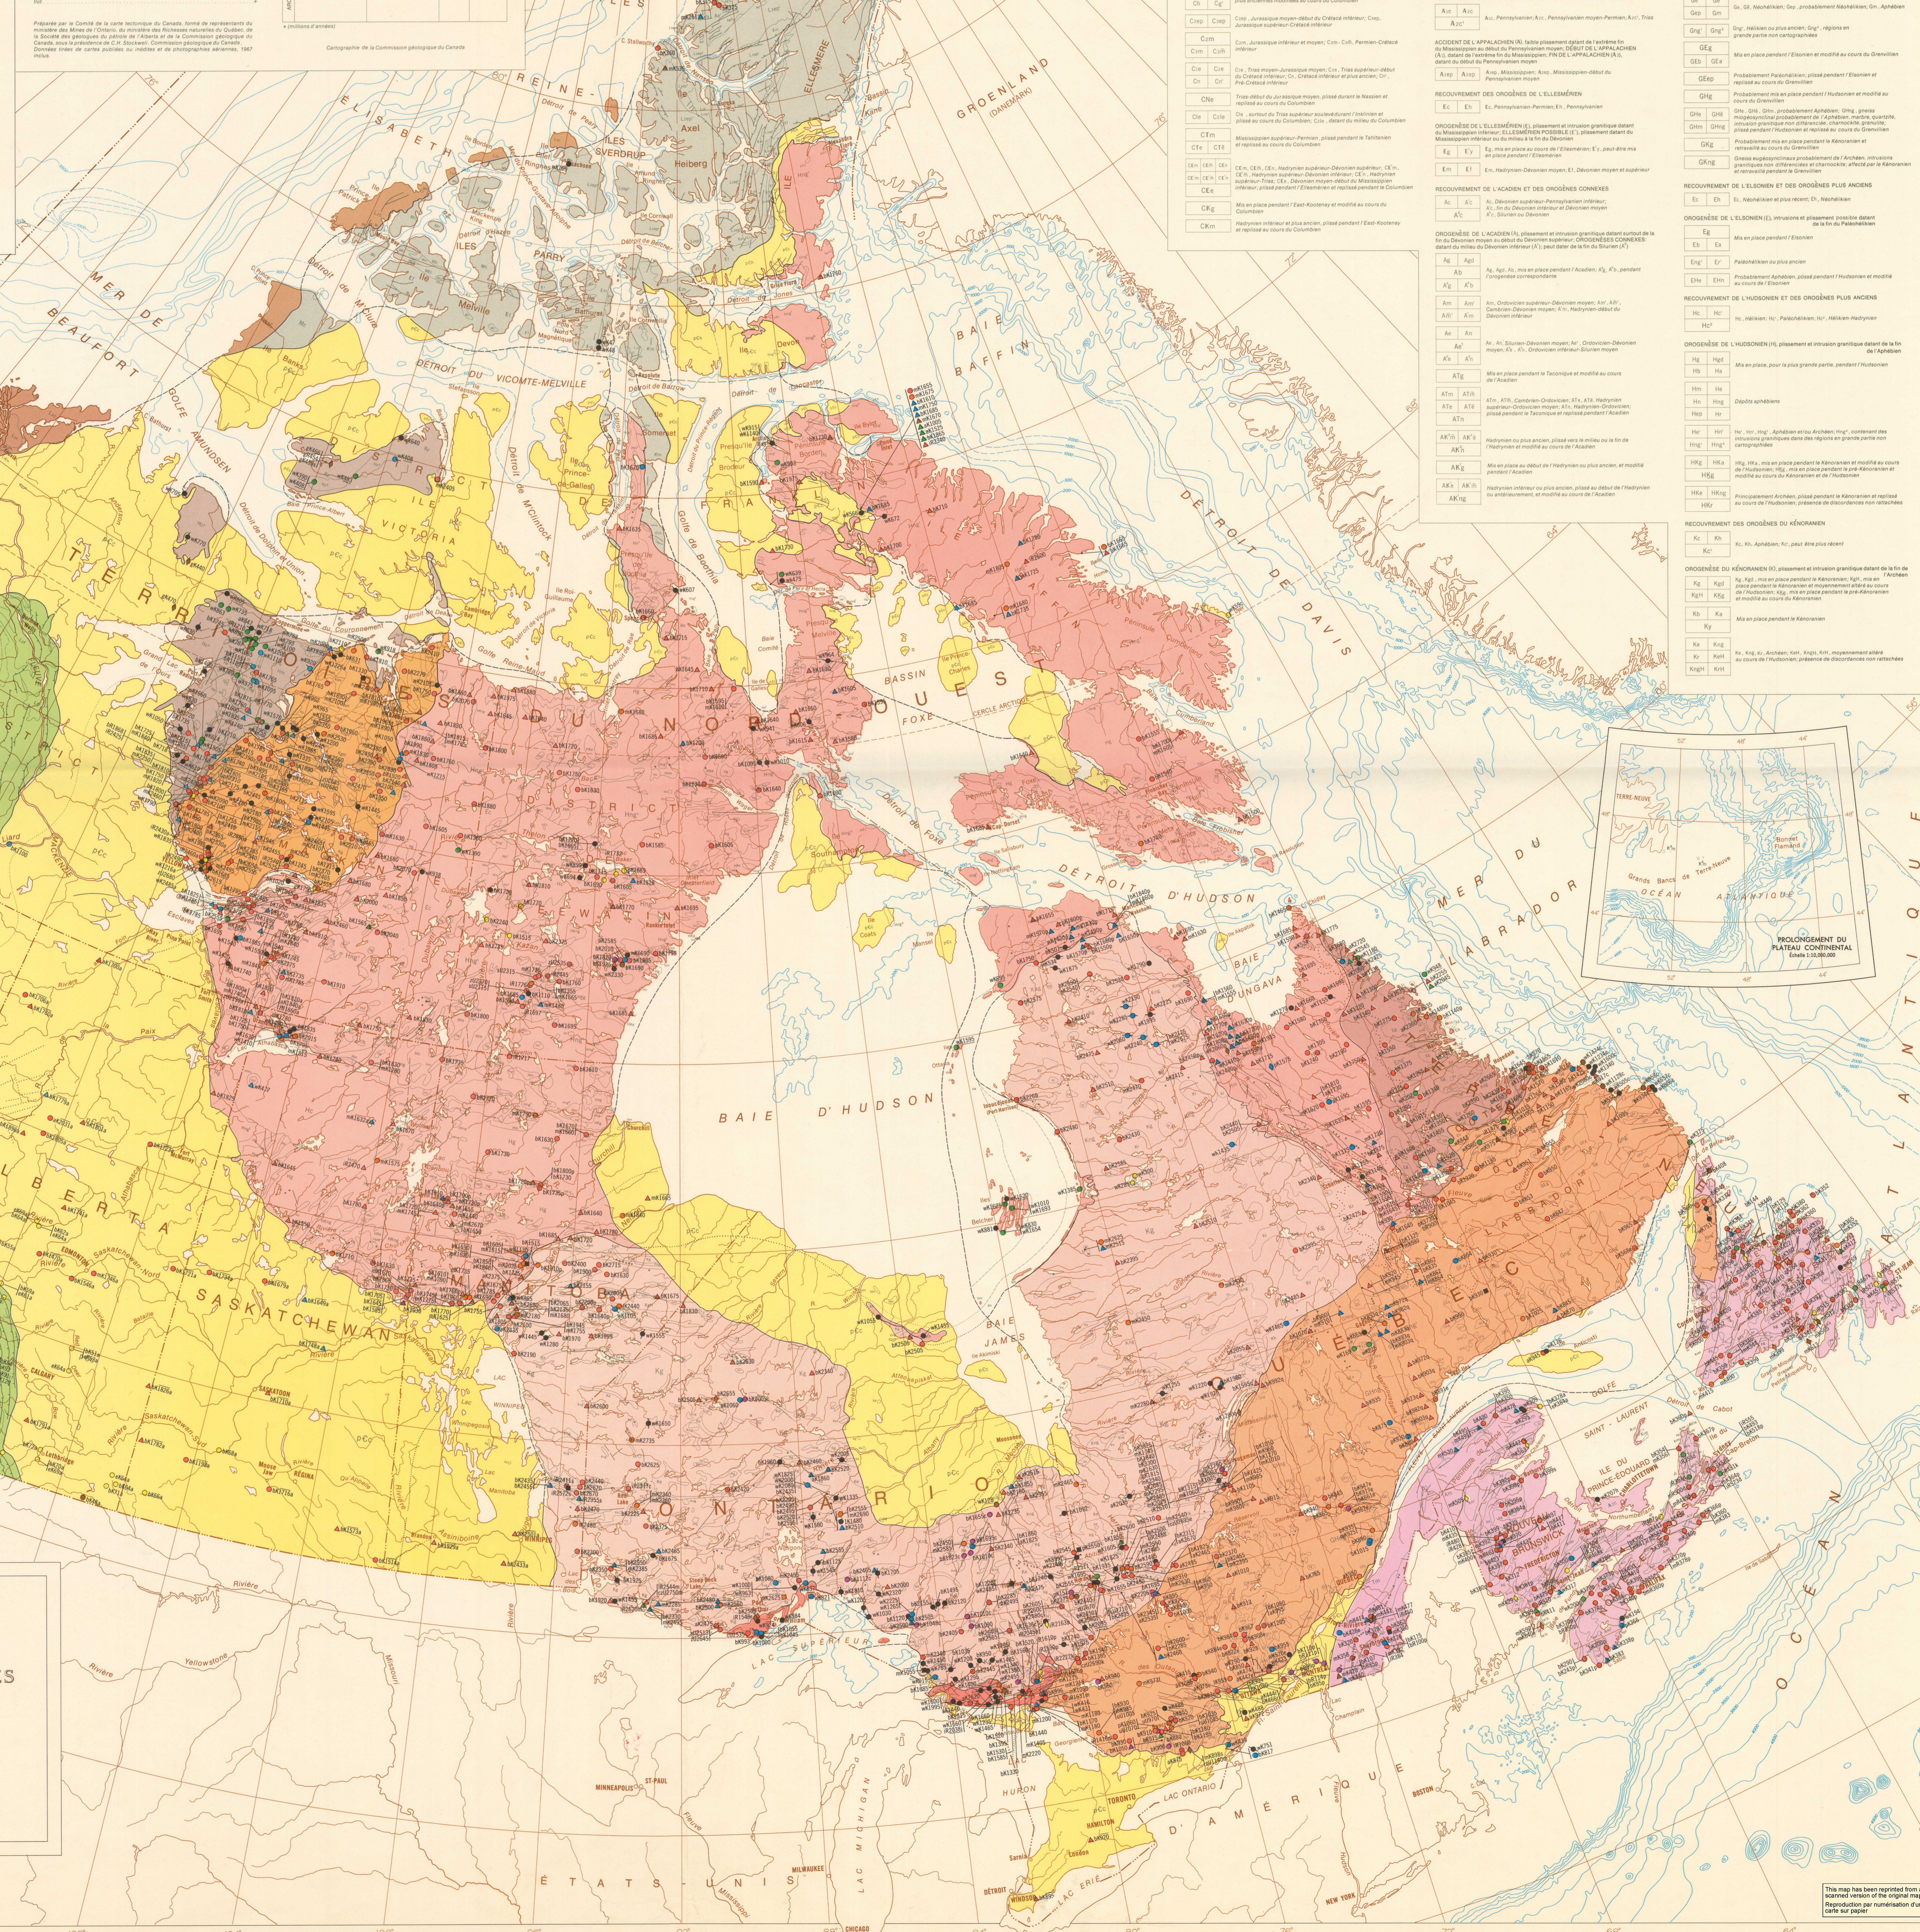

Lieu de l'échantillonnage (igné, métamorphique, sédimentaire, autre), O, D, G, C.

- ROCHES IGENES
  ROCHES PLUTONIQUES
  Acides: granite, monzonite quartzite, adamellite, syénite, monzonite, granodiorite, diorite quartzite, fonalite, diorite, gabbro quartzite
  Basiques et ultrabasiques: gabbro, anorthosite, norite, pyroxénite, diorite, péridotite
  DYKES, FILONS-COUCHES (Direction des dykes indiquée par le trait //)
  Lamprophyre
  Dykes de diabase, gabbro
  Dykes de pegmatite, filons de quartz
  ROCHES VOLCANIQUES
  Acides: rhyolite, dacite, trachyte
  Basiques: basalte, andésite
  AUTRES
  Carbonatite, kimberlite, syénite à néphéline, nordmarkite, etc.

DESIGNATION
Age en millions d'années
40K: lambda = 4.72 x 10^-11 an^-1, lambda = 0.585 x 10^-10 an^-1, abondance atomique = 119 x 10^-11

- ROCHES METAMORPHIQUES
  Gneiss, migmatite, granulite
  Schiste cristallin, phyllade, ardouise, métasiltstone
  Roches vertes, métagabbro, amphibolite
  Roches de contact: skarn, marbre à silicate de calcium
  Quartzite, méta-arkose, métasiltstone

- ROCHES SEDIMENTAIRES
  Conglomérat
  Grès, gruwacke
  Schiste argileux, siltstone, argilite
  Calcaire, dolomie
  Evaporite

- AUTRES ROCHES
  Minéraux bréchiformes
  Mylonite

COMMISSION GEOLOGIQUE DU CANADA
MINISTRE DE L'ENERGIE, DES MINES ET DES RESSOURCES
1256A
CARTE D'AGES ISOTOPIQUES DU CANADA
Echelle 1:5,000,000
Miles 100 200 Kilomètres 0 100 200 300

LEGENDE

Les isochrones sont des lignes de même âge qui sont tracées par l'âge de la roche. Elles sont tracées par l'âge de la roche. Elles sont tracées par l'âge de la roche.