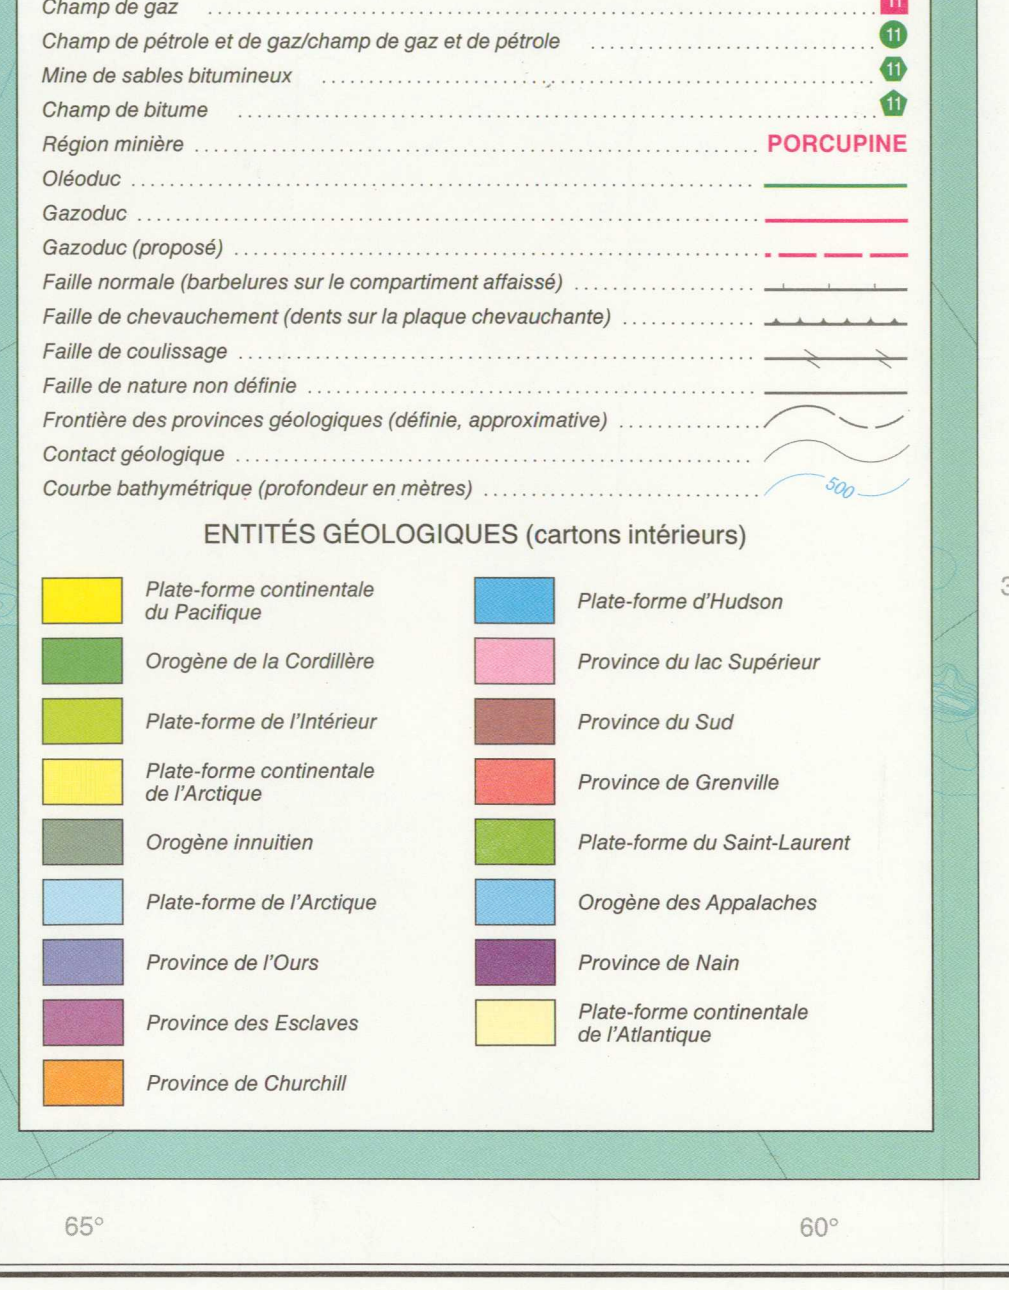

Table listing mining operations by province/territory: ALBERTA, TERRITOIRES DU NORD-OUEST, TERRITOIRE DU YUKON, COLOMBIE-BRITANNIQUE, NOUVELLE-ÉCOSSE, ALBERTA, SASKATCHEWAN, ALBERTA, NOUVEAU-BRUNSWICK, TERRE-NUEVE-ET-LABRADOR.

Données compilées par le Secteur des minéraux et des métaux... Carte géologique par la Commission géologique du Canada... Carte topographique numérisée par Dave Everett...

PRINCIPALES RÉGIONS MINIÈRES DU CANADA. Includes logos for Ressources naturelles Canada and Natural Resources Canada, and a scale bar.

PRODUCTION MINÉRIELLE DU CANADA PAR PROVINCE/TERRITOIRE, EN 2007. Table with columns for Province ou territoire, Minéraux, Non-minéraux, Or, Total, and Pourcentage du total.

Summary of mining operations by province/territory: TERRE-NEUVE-ET-LABRADOR, NOUVELLE-ÉCOSSE, NOUVEAU-BRUNSWICK, QUÉBEC, ONTARIO, MANITOBA, ALBERTA, COLOMBIE-BRITANNIQUE, TERRITOIRES DU NORD-OUEST.