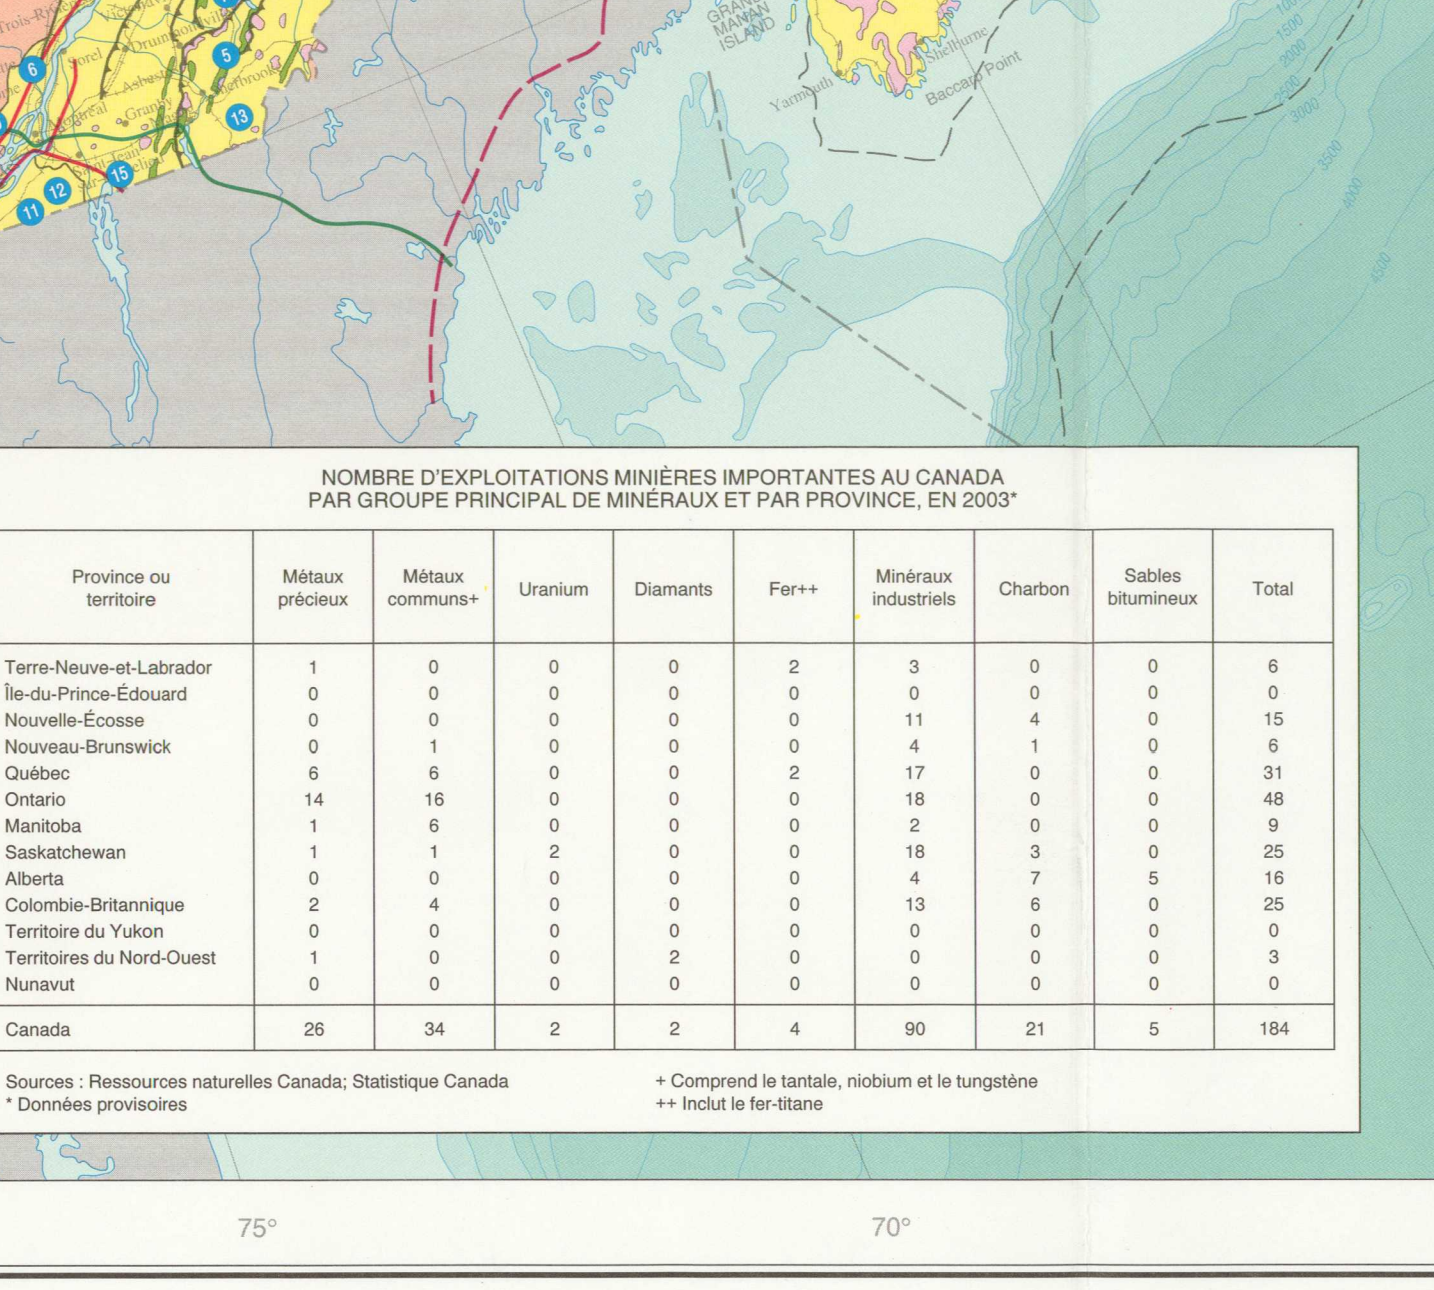

Table listing mining operations by province/territory: ALBERTA, TERRITOIRES DU NORD-OUEST, TERRITOIRE DU YUKON, COLOMBIE-BRITANNIQUE, NOUVELLE-ÉCOSSE, ALBERTA, SASKATCHEWAN, ALBERTA, NOUVEAU-BRUNSWICK, TERRE-NUEVE-ET-LABRADOR.

Données compilées par le Secteur des minéraux et des métaux... Carte géologique par la Commission géologique du Canada... Carte topographique numérisée par Dave Everett...

PRINCIPALES RÉGIONS MINIÈRES DU CANADA. Includes logos for Ressources naturelles Canada and Natural Resources Canada, and a scale bar.

PRODUCTION MINÉRIELLE DU CANADA PAR PROVINCE/TERRITOIRE, EN 2007. Table with columns for Province ou territoire, Minéraux, Non-minéraux, Or, Total, and Pourcentage du total.

Summary of mining operations by province/territory: TERRE-NEUVE-ET-LABRADOR, NOUVELLE-ÉCOSSE, NOUVEAU-BRUNSWICK, QUÉBEC, ONTARIO, MANITOBA, ALBERTA, COLOMBIE-BRITANNIQUE, TERRITOIRES DU NORD-OUEST.