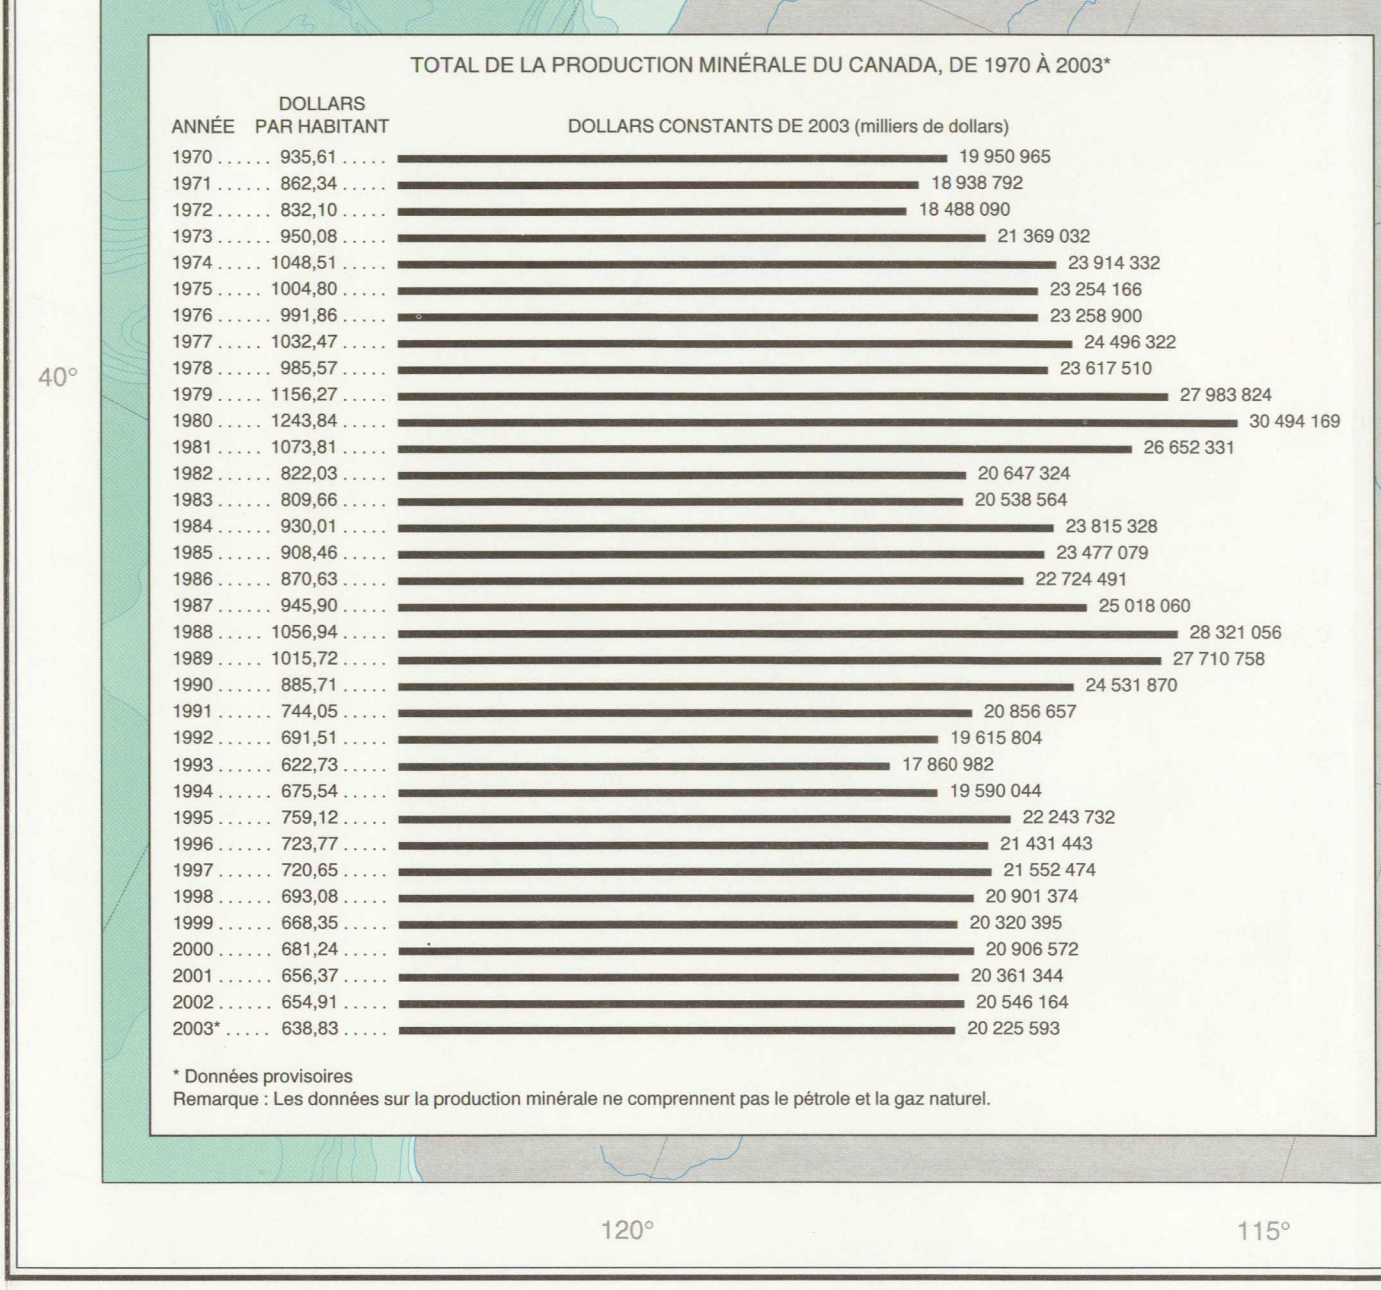

Table listing mining operations by province/territory: ALBERTA, TERRITOIRES DU NORD-OUEST, TERRITOIRE DU YUKON, COLOMBIE-BRITANNIQUE, NOUVELLE-ÉCOSSE, ALBERTA, SASKATCHEWAN, ALBERTA, NOUVEAU-BRUNSWICK, TERRE-NUEVE-ET-LABRADOR.

Données compilées par le Secteur des minéraux et des métaux... Carte géologique par la Commission géologique du Canada... Carte topographique numérisée par Dave Everett...

PRINCIPALES RÉGIONS MINIÈRES DU CANADA. Includes logos for Ressources naturelles Canada and Natural Resources Canada, and a scale bar.

PRODUCTION MINÉRIELLE DU CANADA PAR PROVINCE/TERRITOIRE, EN 2007. Table with columns for Province ou territoire, Minéraux, Non-minéraux, Or, Total, and Pourcentage du total.

Summary of mining operations by province/territory: TERRE-NEUVE-ET-LABRADOR, NOUVELLE-ÉCOSSE, NOUVEAU-BRUNSWICK, QUÉBEC, ONTARIO, MANITOBA, ALBERTA, COLOMBIE-BRITANNIQUE, TERRITOIRES DU NORD-OUEST.