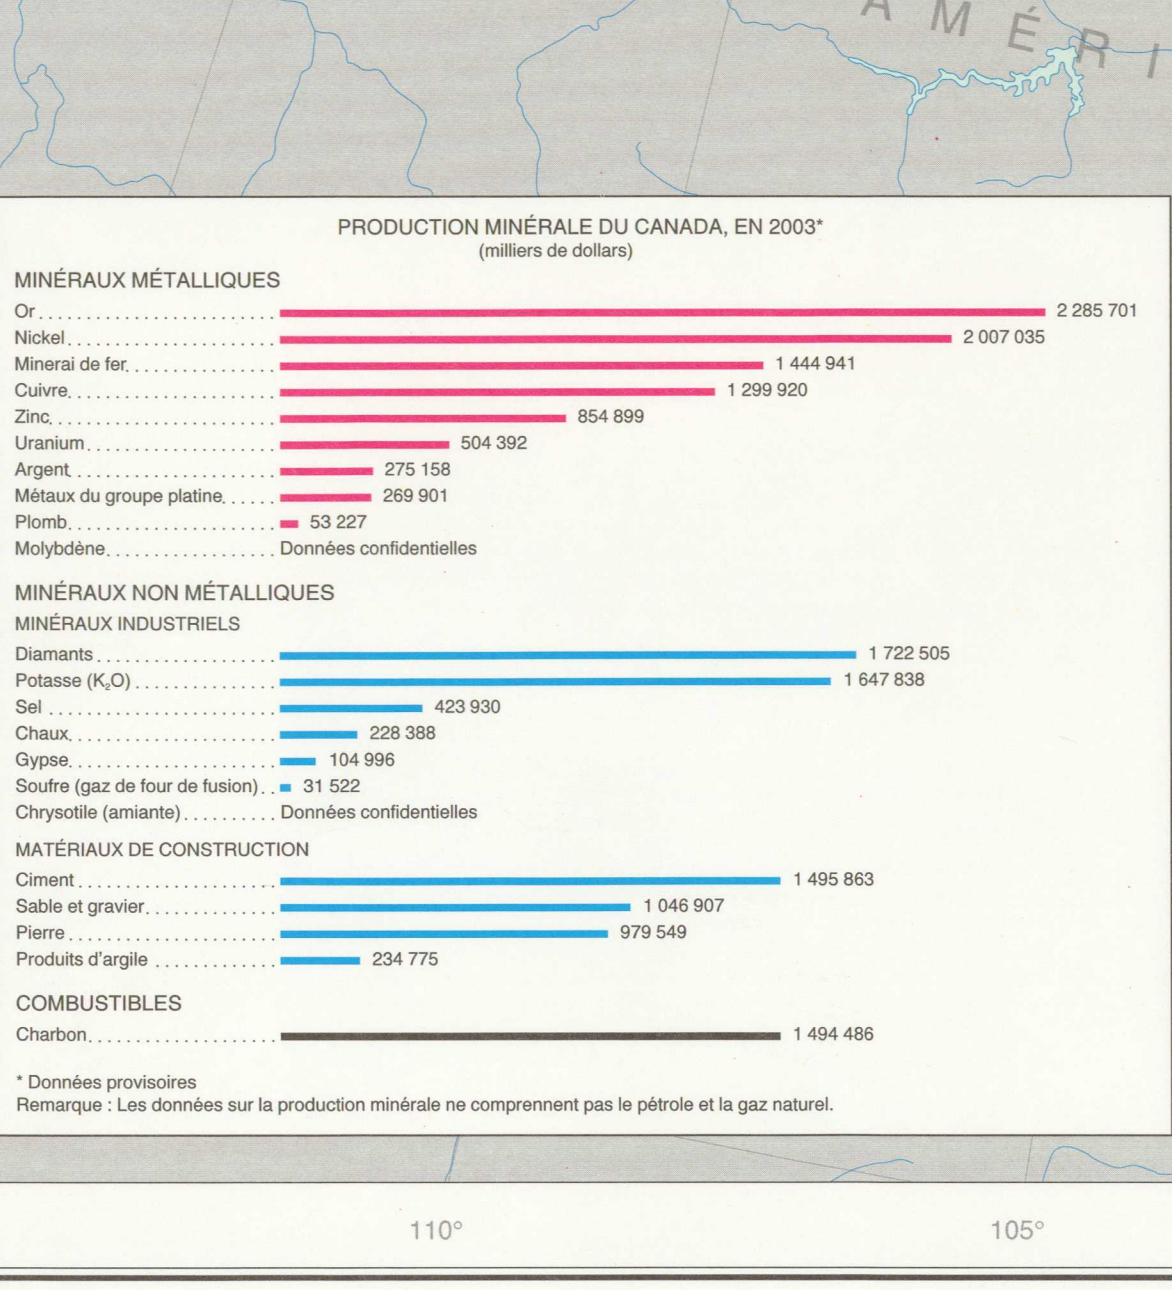

Table listing mining operations by province/territory: ALBERTA, TERRITOIRES DU NORD-OUEST, TERRITOIRE DU YUKON, COLOMBIE-BRITANNIQUE, NOUVELLE-ÉCOSSE, ALBERTA, SASKATCHEWAN, ALBERTA, NOUVEAU-BRUNSWICK, TERRE-NUEVE-ET-LABRADOR.

Données compilées par le Secteur des minéraux et des métaux... Carte géologique par la Commission géologique du Canada... Carte topographique numérisée par Dave Everett...

PRINCIPALES RÉGIONS MINIÈRES DU CANADA. Includes logos for Ressources naturelles Canada and Natural Resources Canada, and a scale bar.

PRODUCTION MINÉRIELLE DU CANADA PAR PROVINCE/TERRITOIRE, EN 2007. Table with columns for Province ou territoire, Minéraux, Non-minéraux, Or, Total, and Pourcentage du total.

Summary of mining operations by province/territory: TERRE-NEUVE-ET-LABRADOR, NOUVELLE-ÉCOSSE, NOUVEAU-BRUNSWICK, QUÉBEC, ONTARIO, MANITOBA, ALBERTA, COLOMBIE-BRITANNIQUE, TERRITOIRES DU NORD-OUEST.