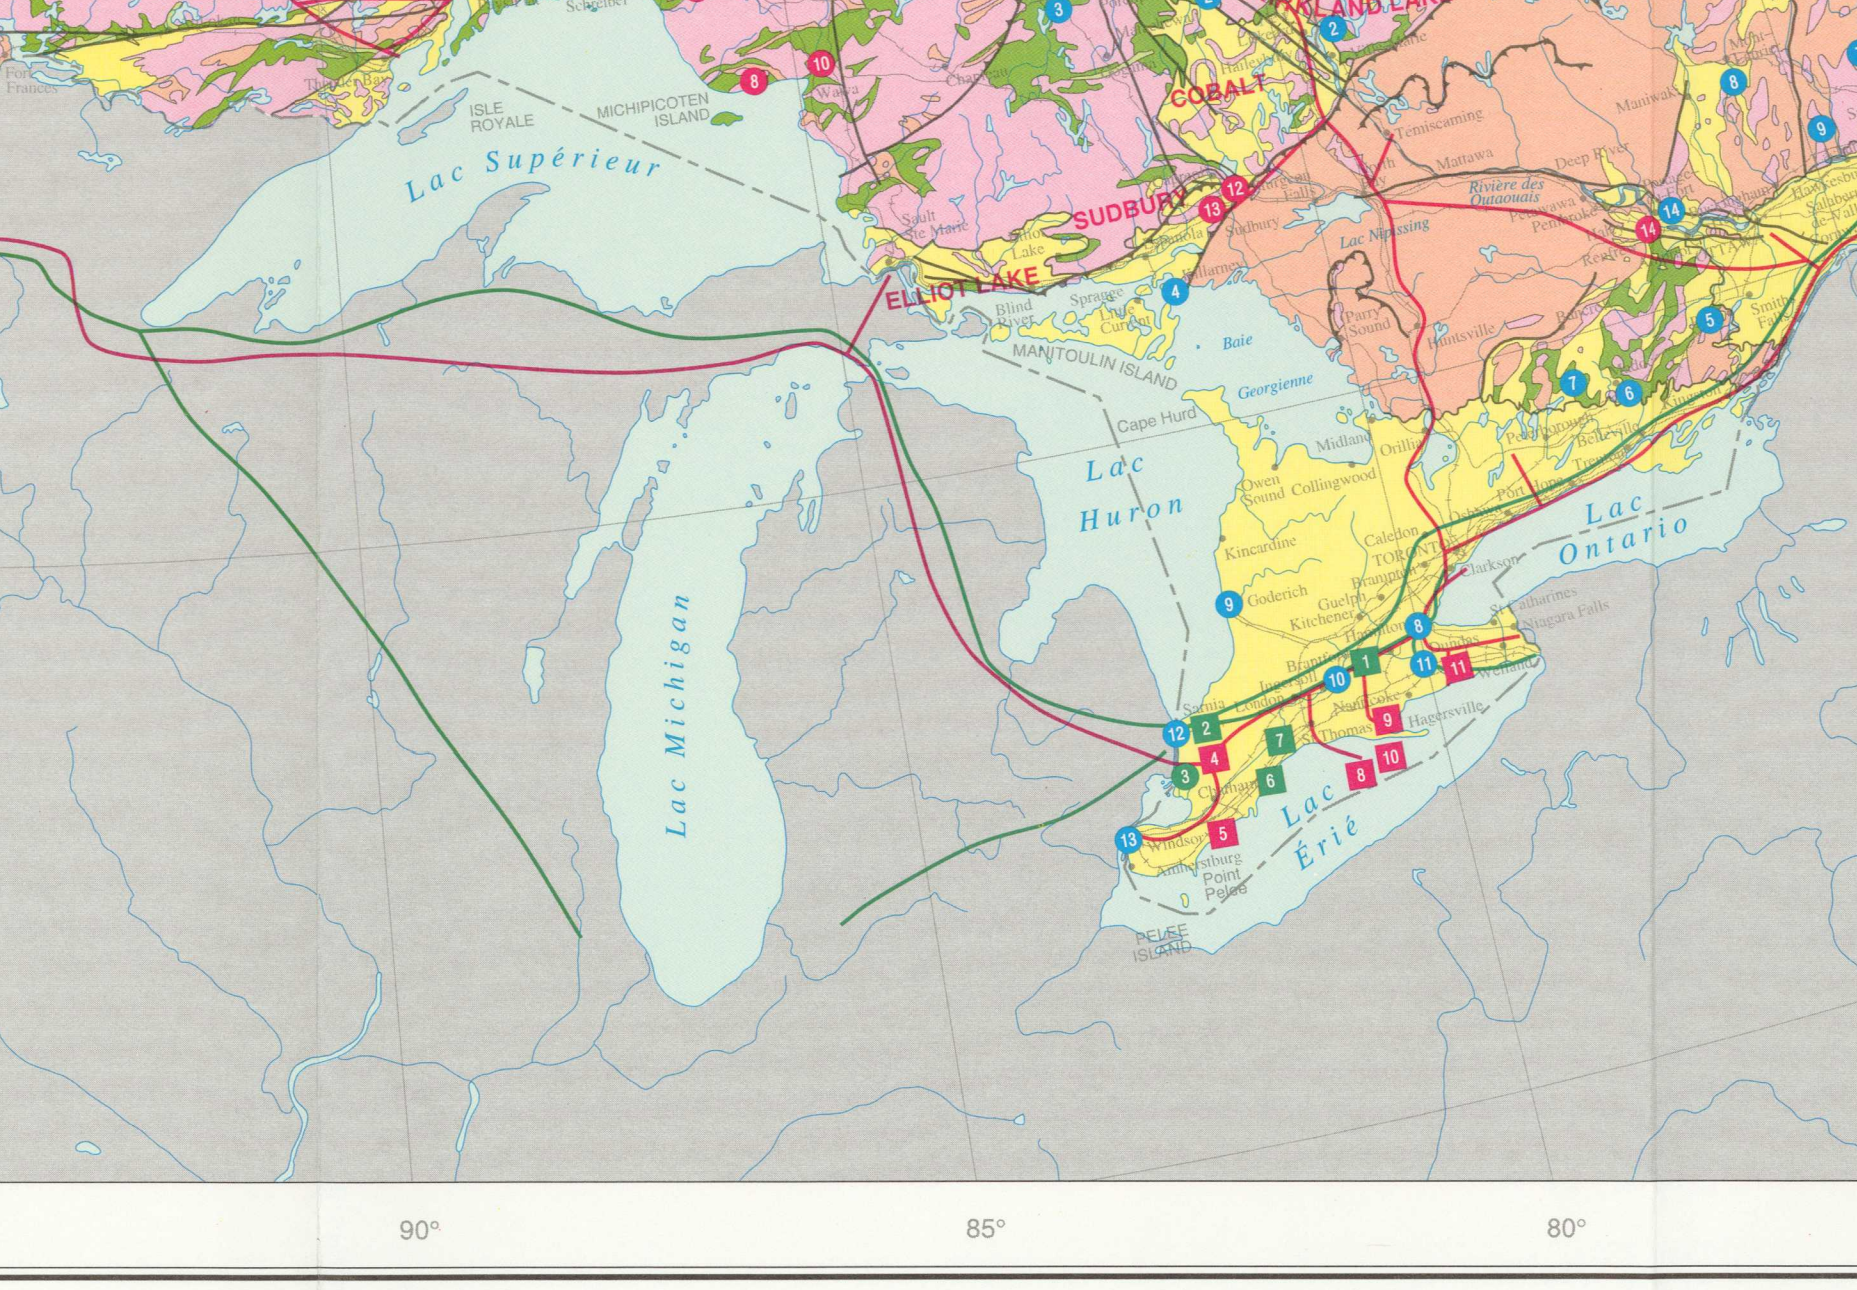

Table listing mining operations by province/territory: ALBERTA, TERRITOIRES DU NORD-OUEST, TERRITOIRE DU YUKON, COLOMBIE-BRITANNIQUE, NOUVELLE-ÉCOSSE, ALBERTA, SASKATCHEWAN, ALBERTA, NOUVEAU-BRUNSWICK, TERRE-NUEVE-ET-LABRADOR.

Données compilées par le Secteur des minéraux et des métaux... Carte géologique par la Commission géologique du Canada... Carte topographique numérisée par Dave Everett...

PRINCIPALES RÉGIONS MINIÈRES DU CANADA. Includes logos for Ressources naturelles Canada and Natural Resources Canada, and a scale bar.

PRODUCTION MINÉRIELLE DU CANADA PAR PROVINCE/TERRITOIRE, EN 2007. Table with columns for Province ou territoire, Minéraux, Non-minéraux, Or, Total, and Pourcentage du total.

Summary of mining operations by province/territory: TERRE-NEUVE-ET-LABRADOR, NOUVELLE-ÉCOSSE, NOUVEAU-BRUNSWICK, QUÉBEC, ONTARIO, MANITOBA, ALBERTA, COLOMBIE-BRITANNIQUE, TERRITOIRES DU NORD-OUEST.