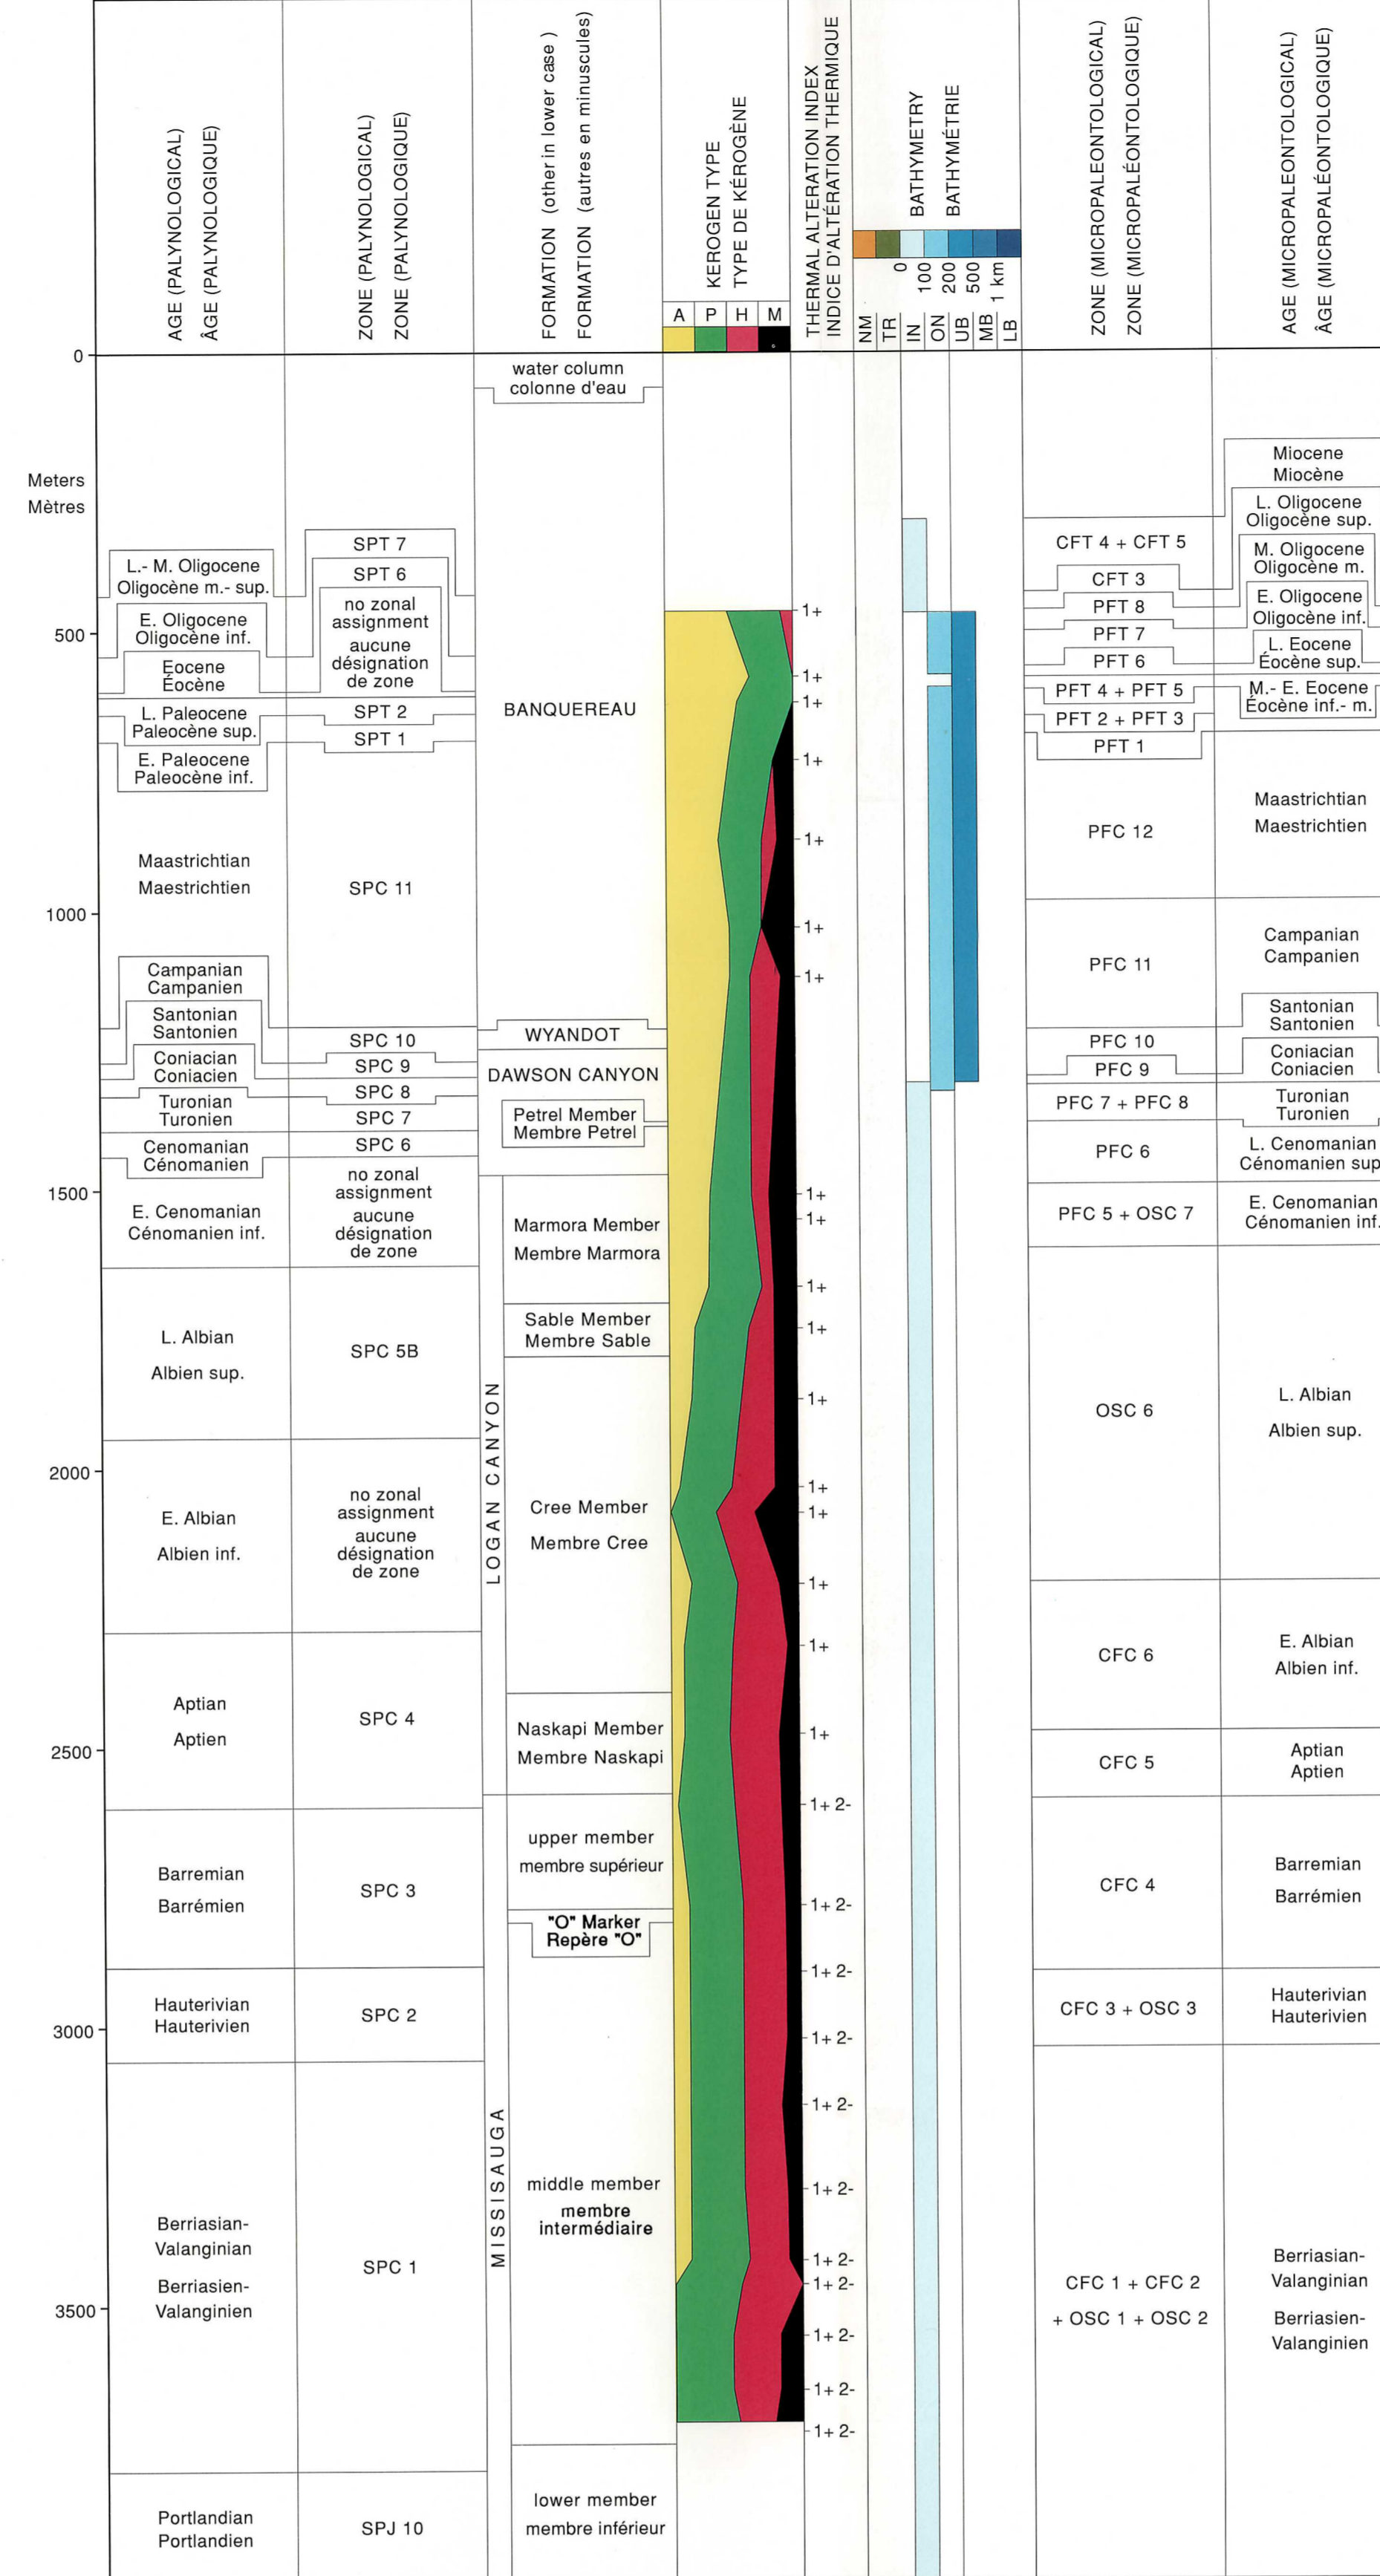

CREE E-35

SCOTIAN SHELF
BIOSTRATIGRAPHY AND MATURATION DATA
SELECTED WELLS

PLATE-FORME NÉO-ÉCOSSAISE
BIOSTRATIGRAPHIE ET DONNÉES DE MATURATION
PUITS SÉLECTIONNÉS