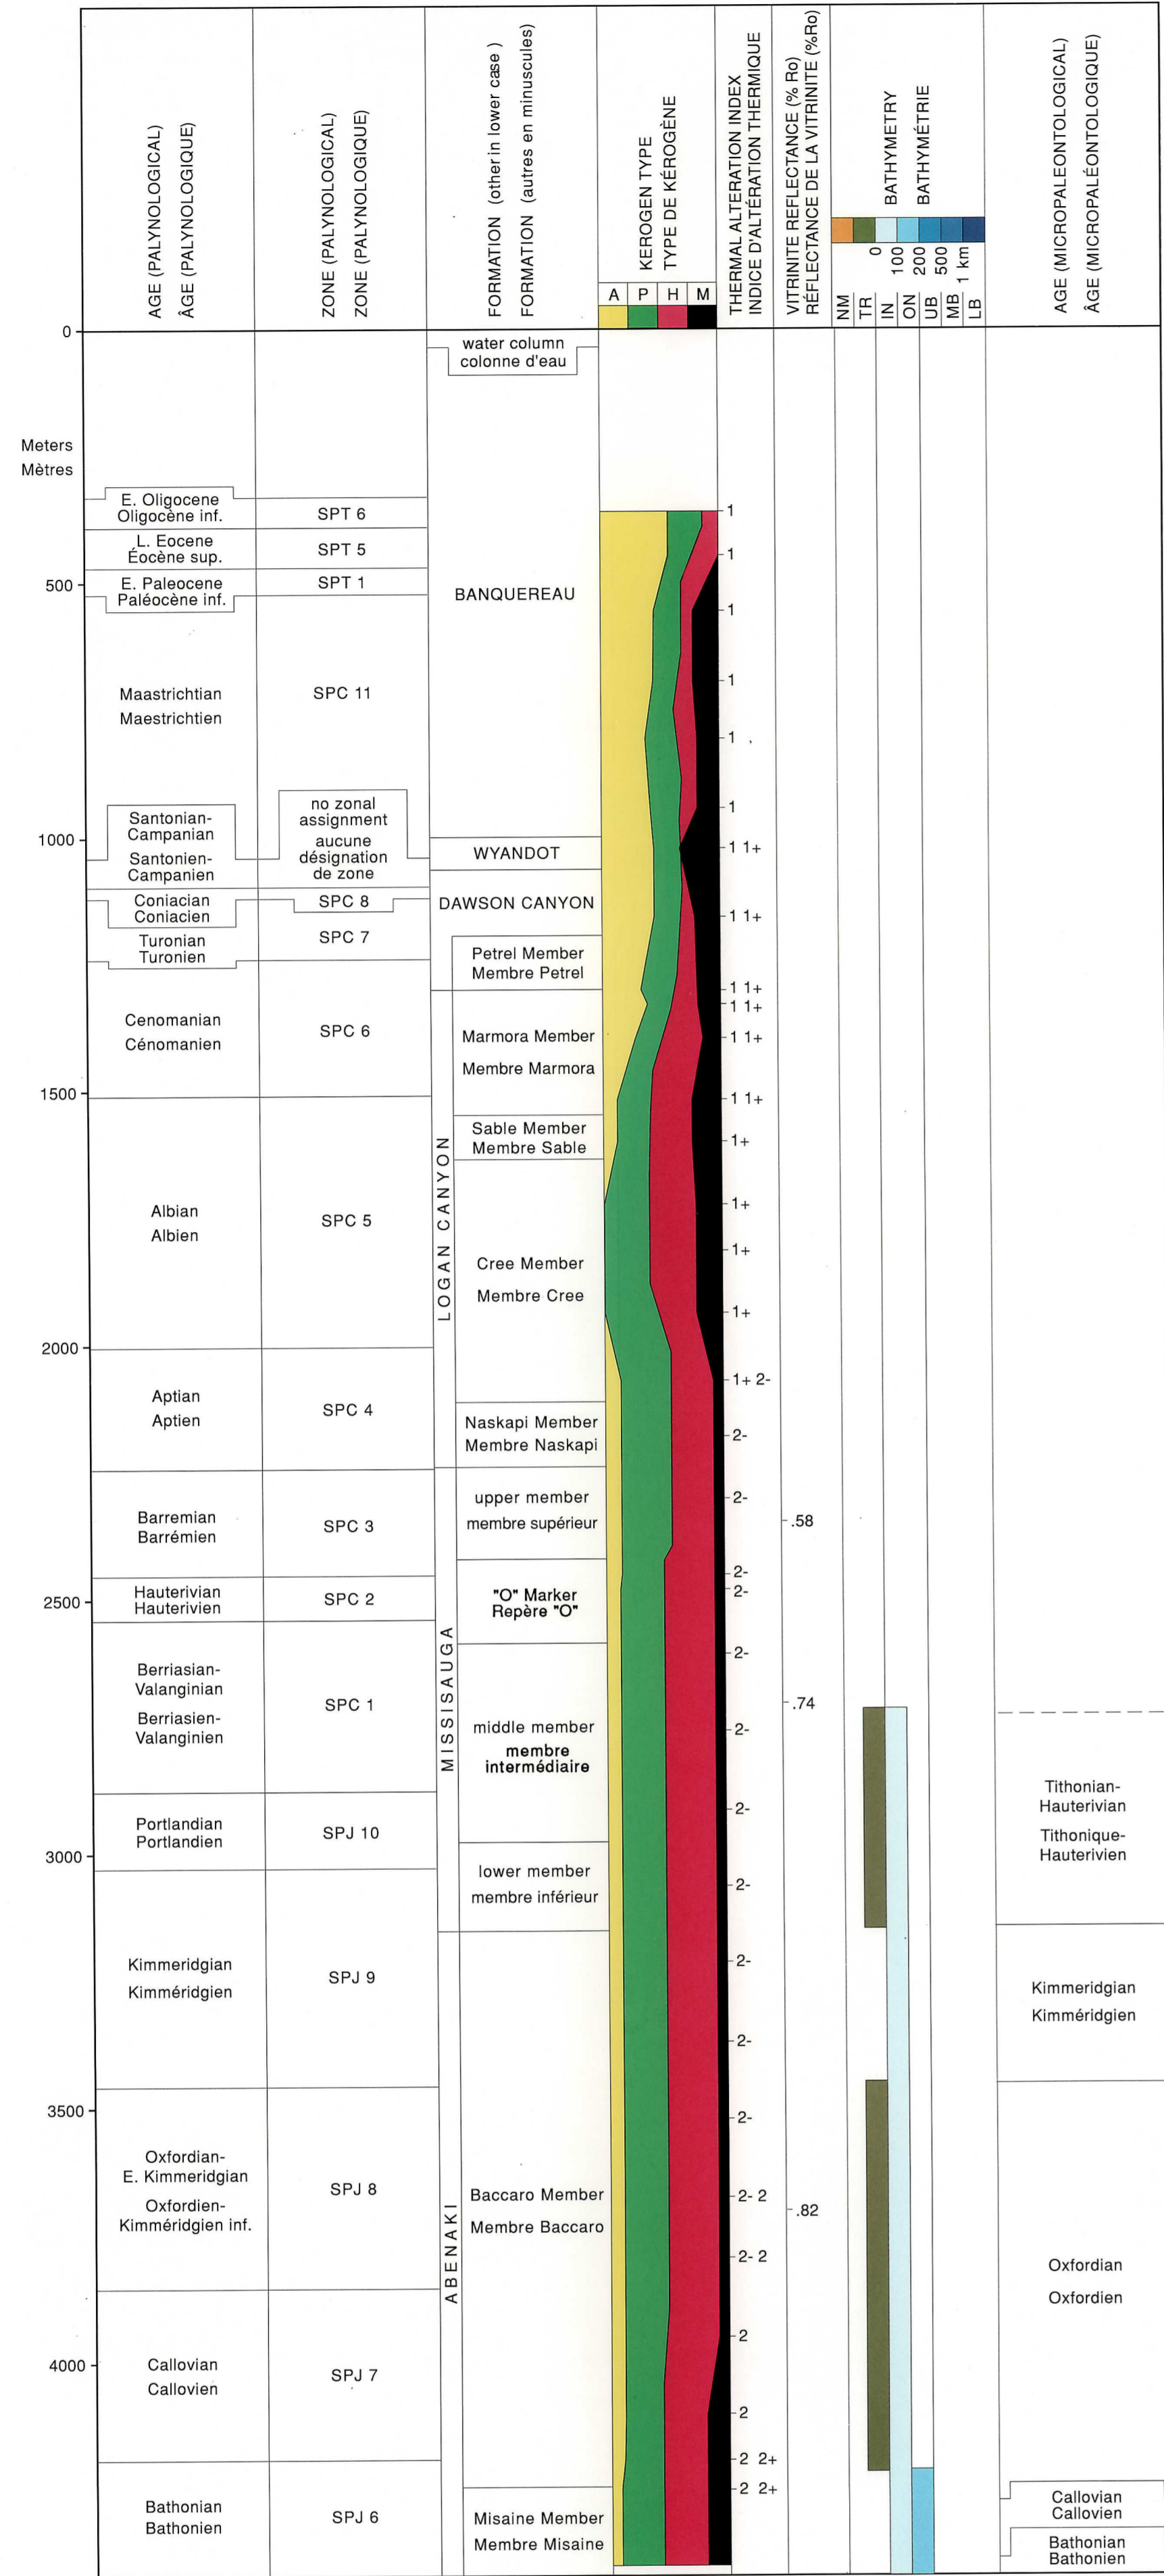

COHASSET D-42