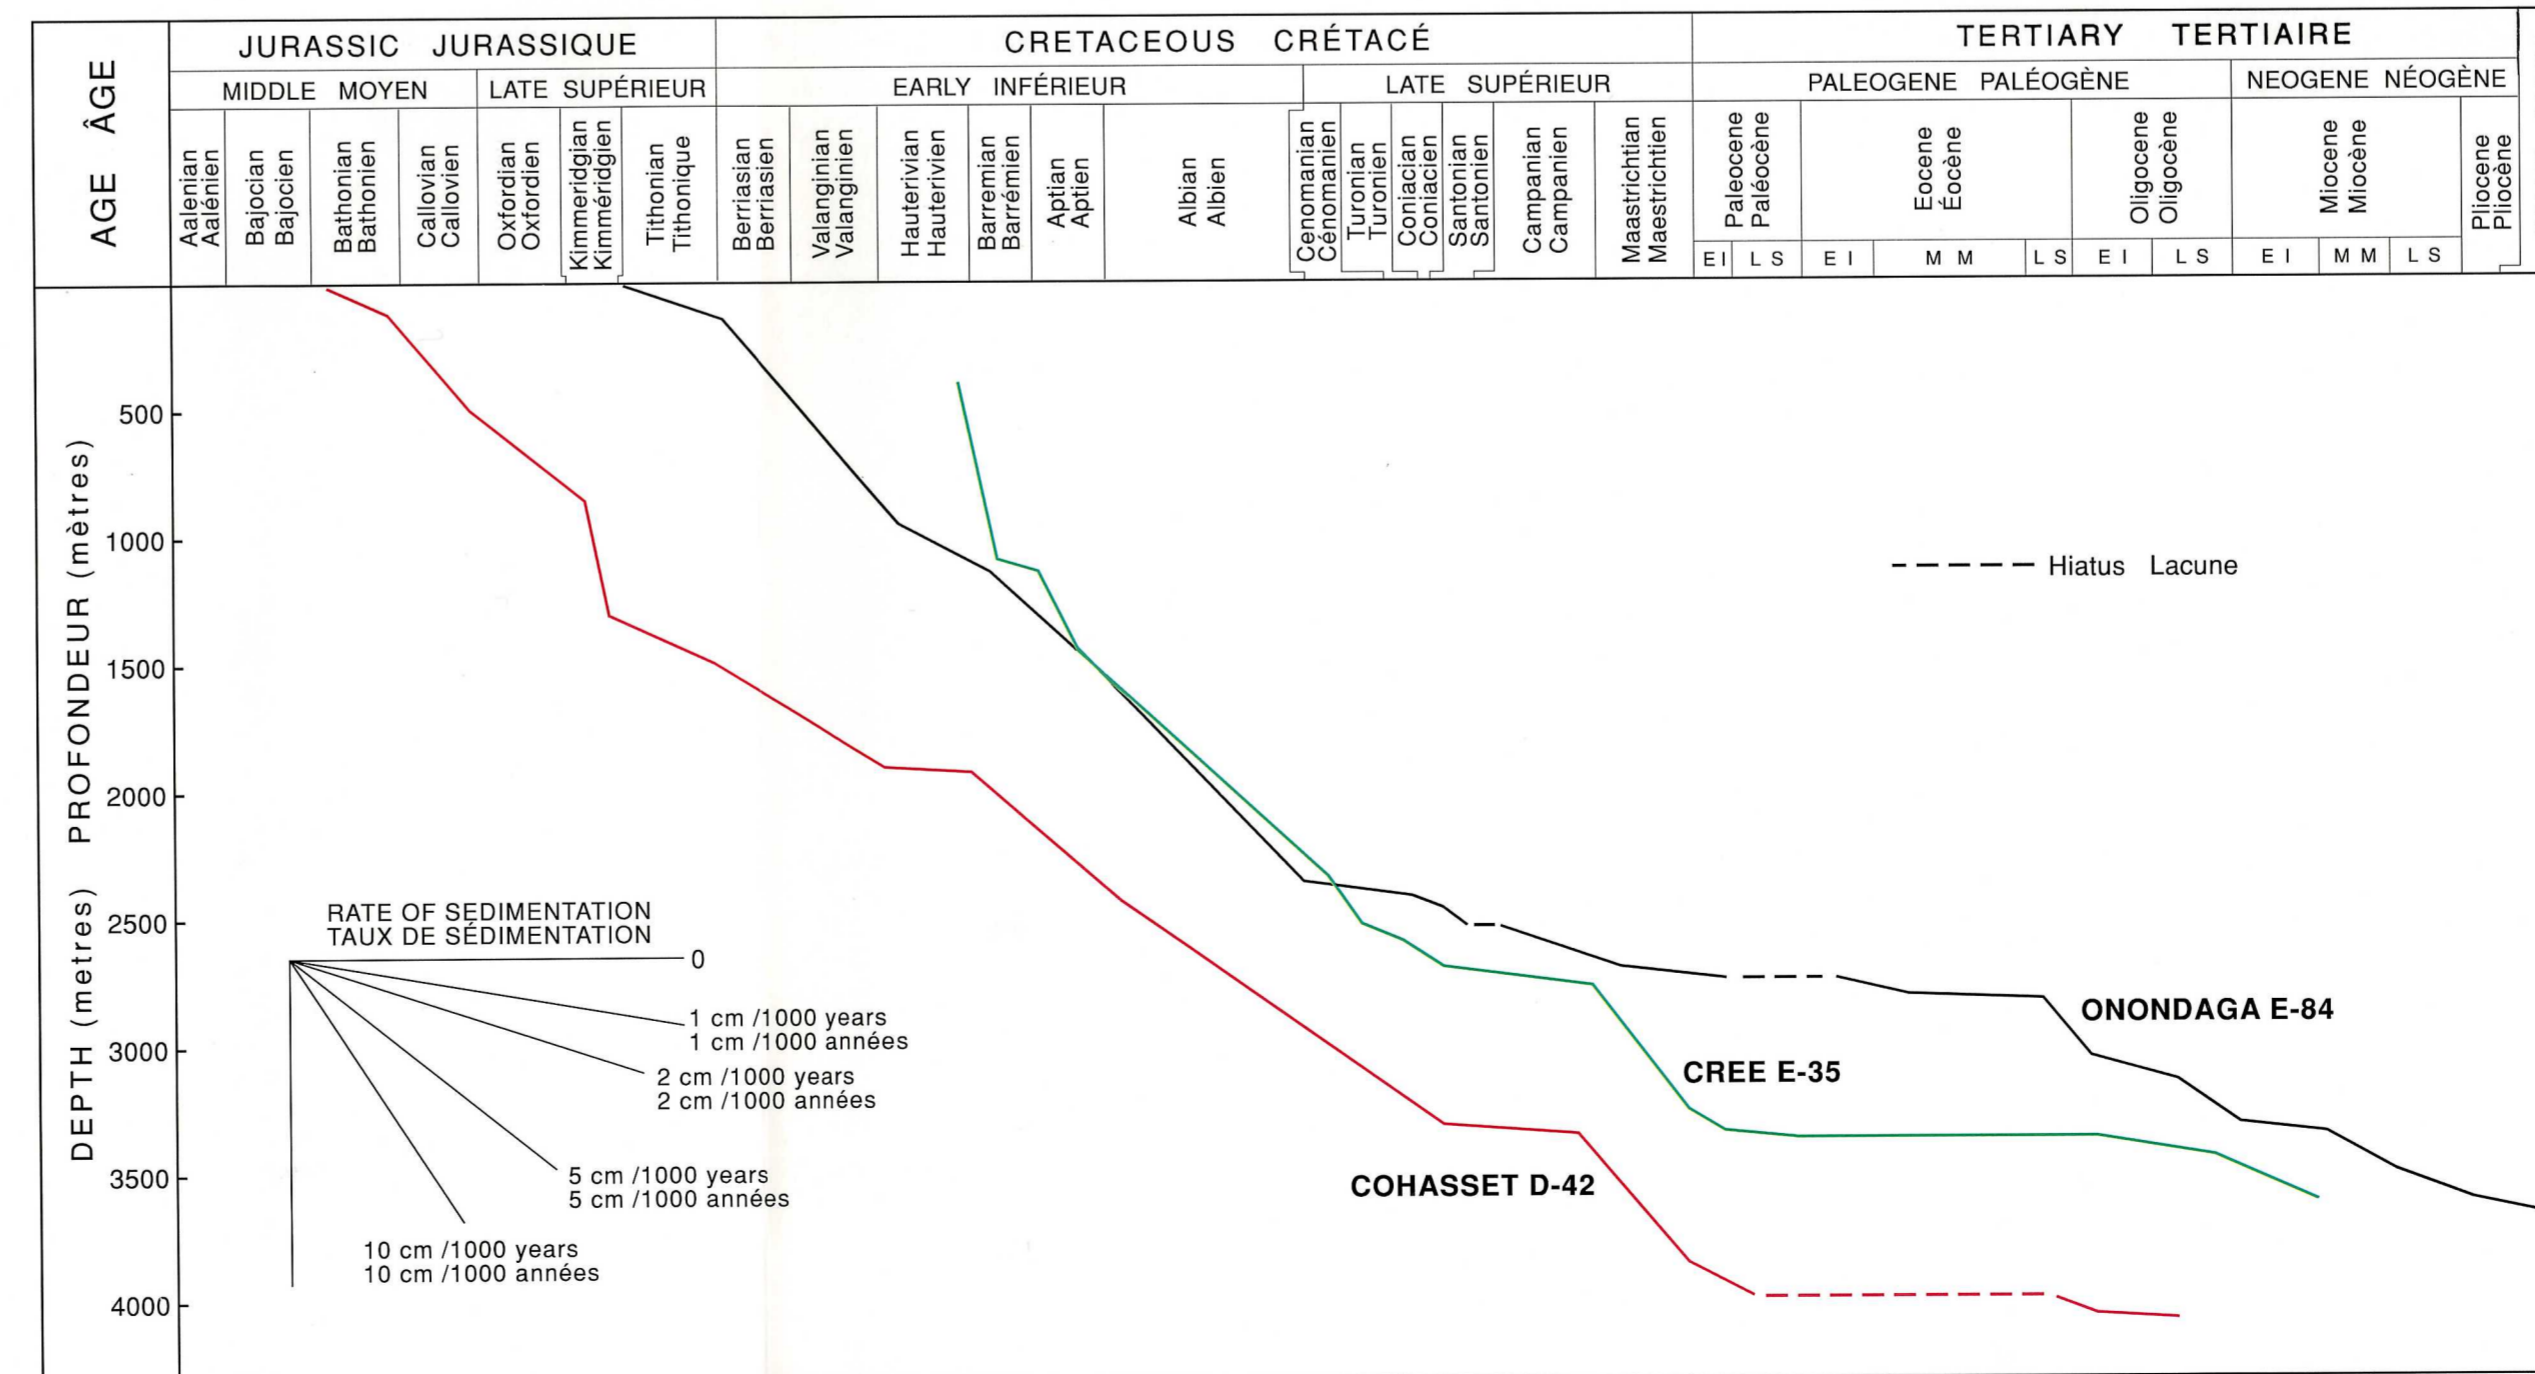

SCOTIAN SHELF
BIOSTRATIGRAPHY AND MATURATION DATA
SELECTED WELLS

PLATE-FORME NÉO-ÉCOSSAISE
BIOSTRATIGRAPHIE ET DONNÉES DE MATURATION
PUITS SÉLECTIONNÉS