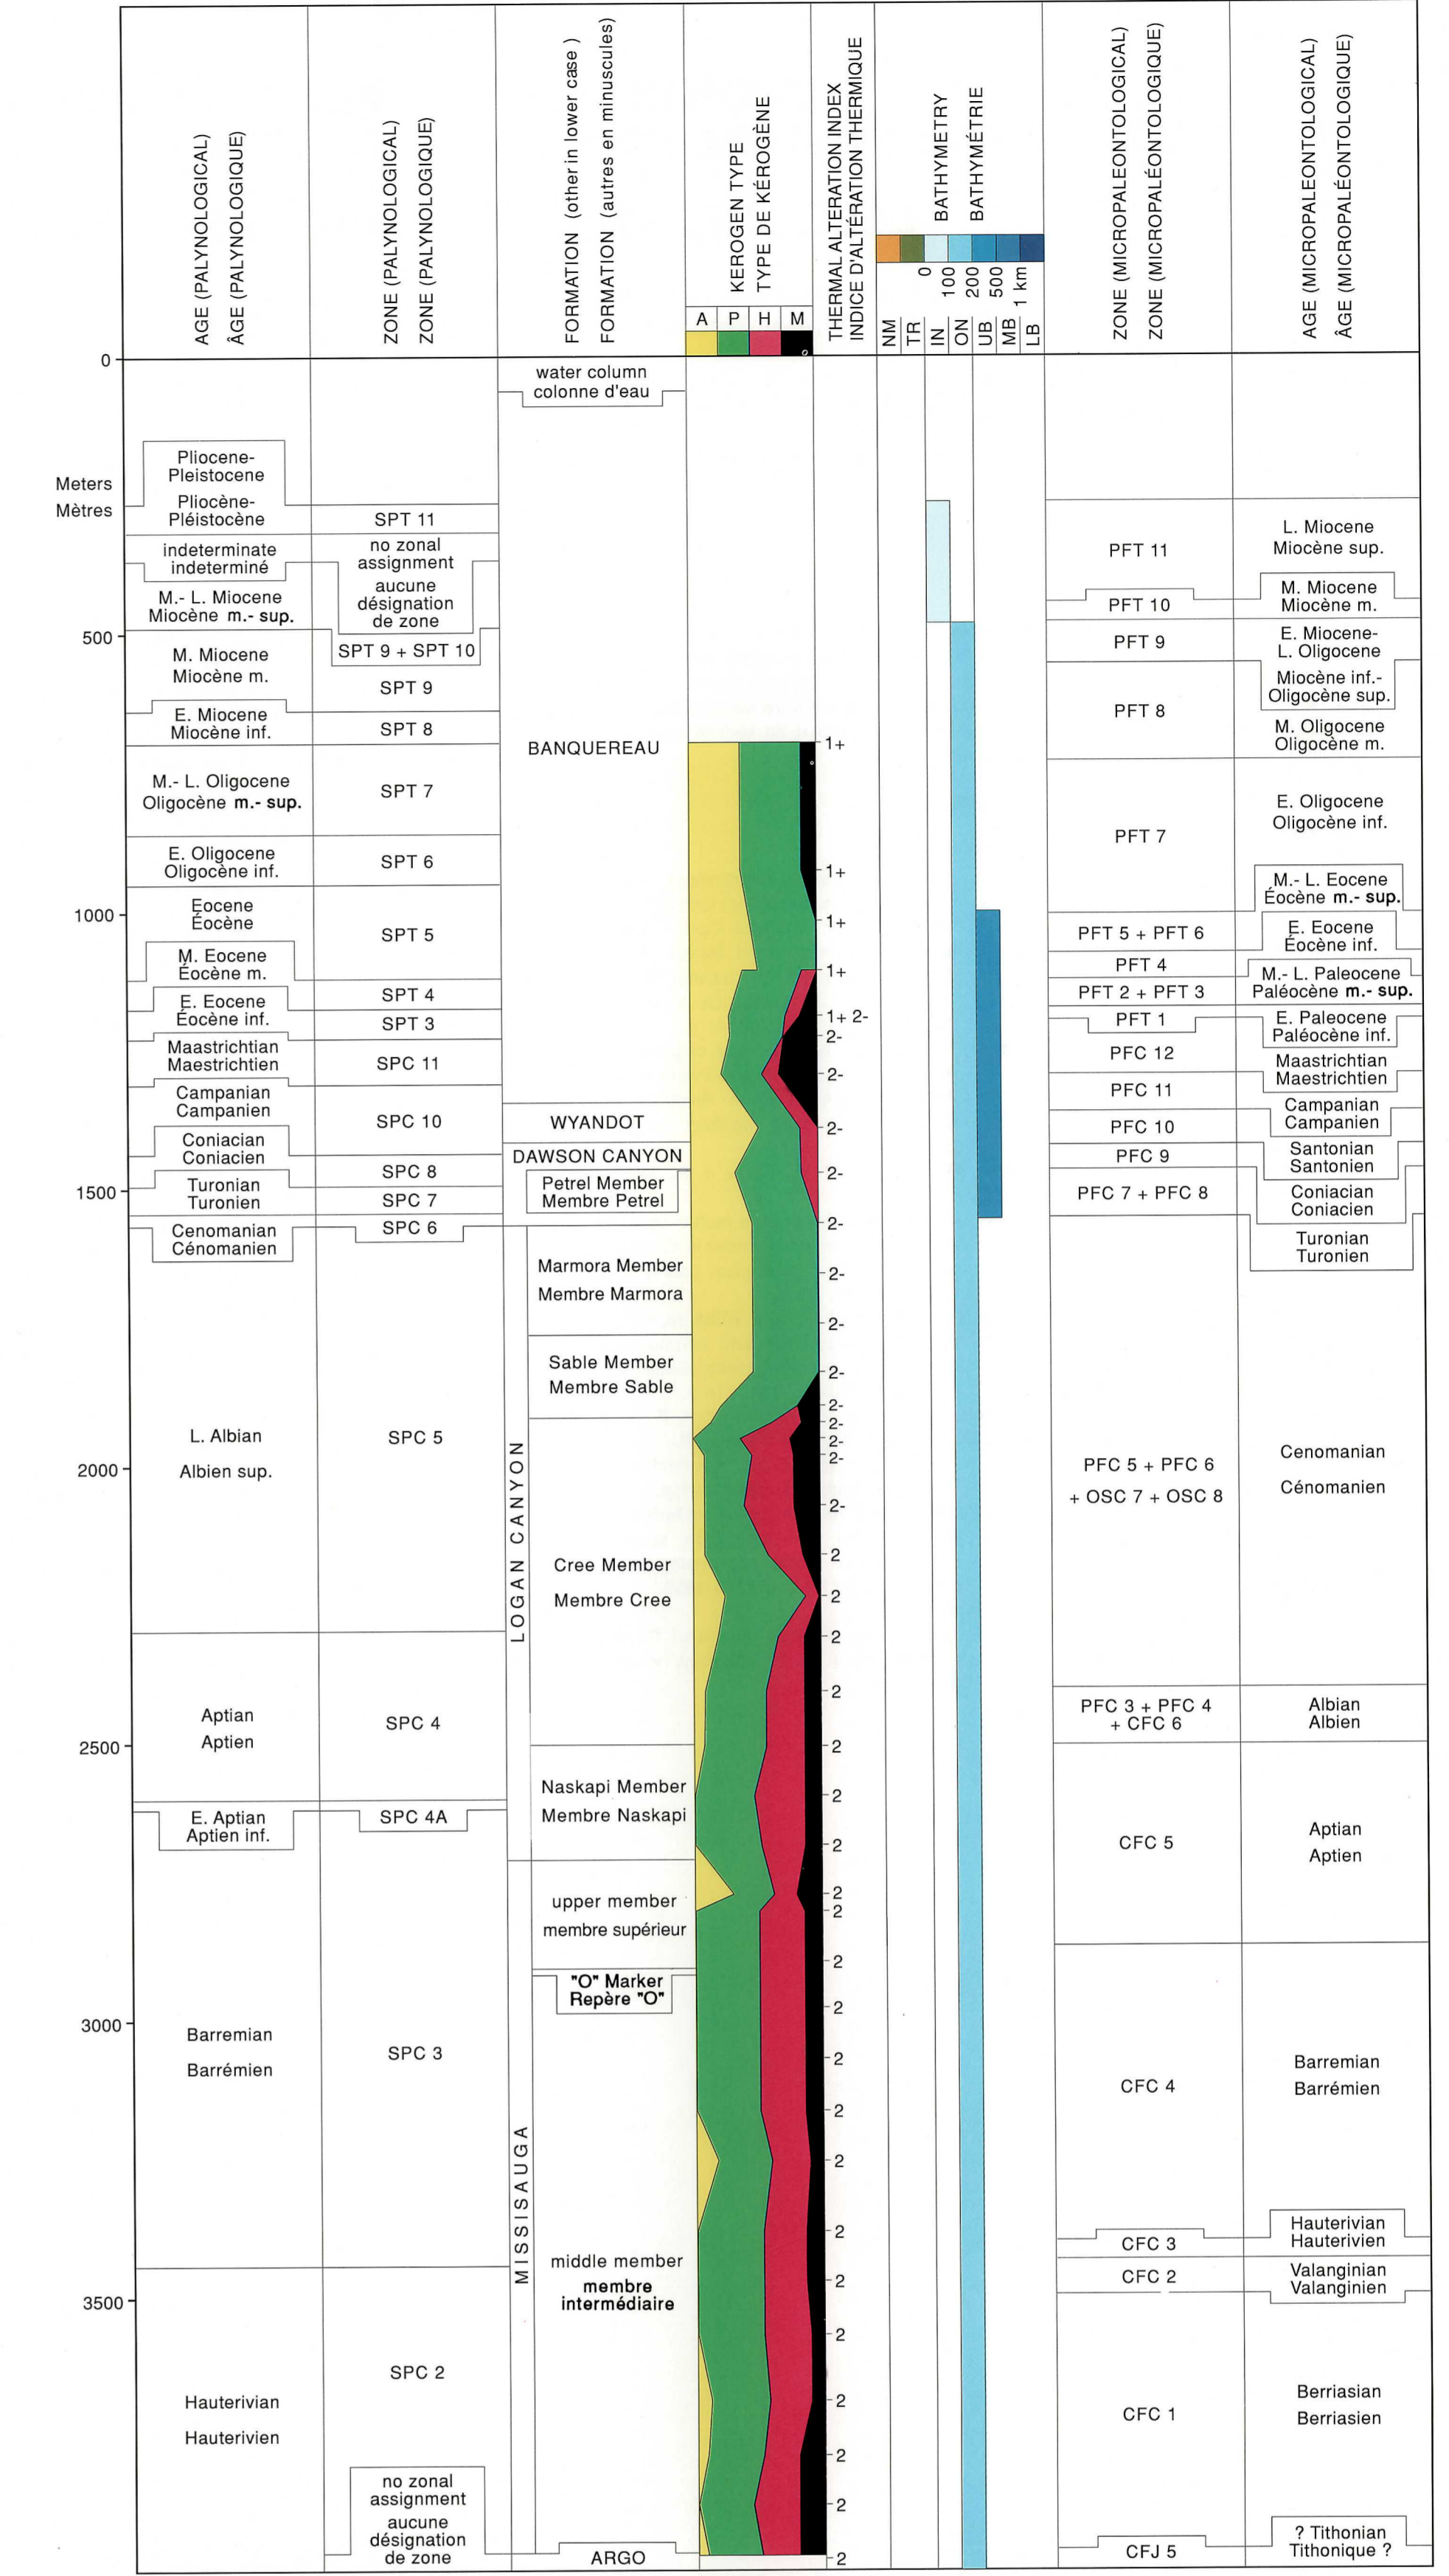

ONONDAGA E-84