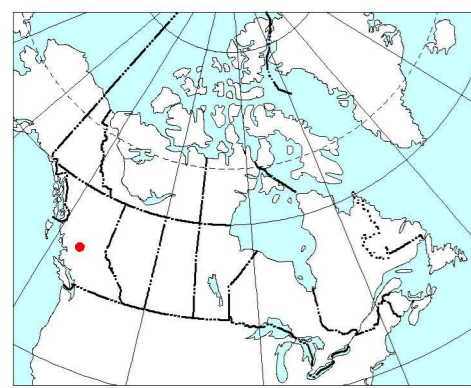

LOCATION MAP - LOCALISATION DE LA CARTE

**OPEN FILE
DOSSIER PUBLIC
3533d**
GEOLOGICAL SURVEY OF CANADA
COMMISSION GÉOLOGIQUE DU CANADA
OTTAWA
1997