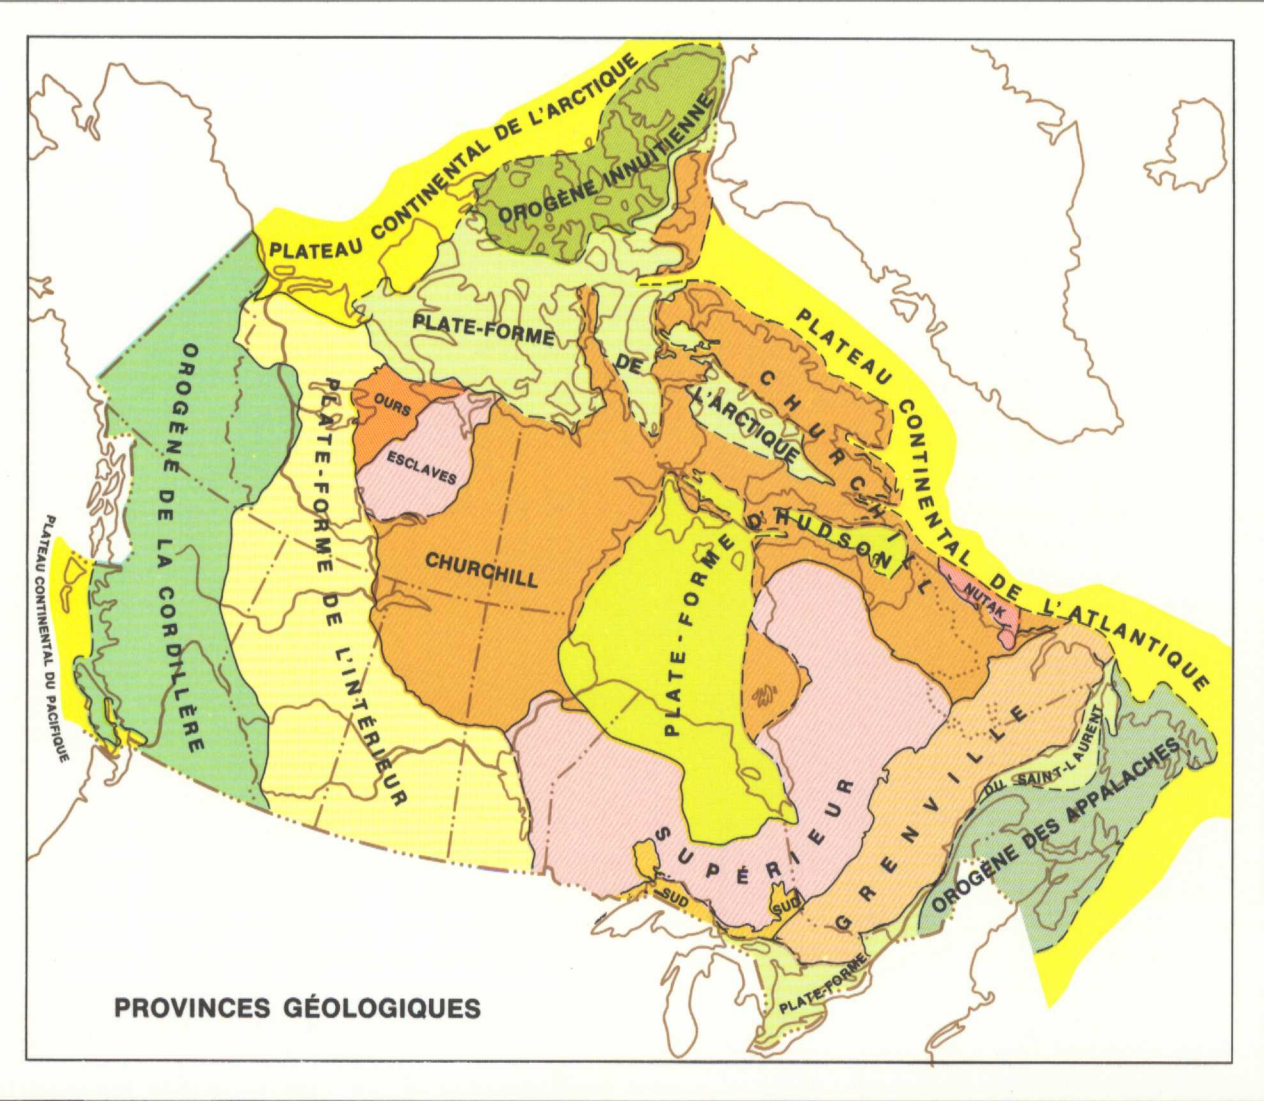

PRINCIPALES RÉGIONS MINIÈRES

TERRE-NEUVÉ

NOUVELLE-ÉCOSSE

1. L'Industrie Énergie Limitée (Division de la Production Électrique), Falmouth, Énergie
  2. L'Industrie Énergie Limitée (Division de la Production Électrique), Falmouth, Énergie
  3. L'Industrie Énergie Limitée (Division de la Production Électrique), Falmouth, Énergie

NOUVEAU-BRUNSWICK

QUÉBEC

1. La Compagnie Minière Québec Cartier, Mount Wright, Fer
  2. Siffert, Normand Inc., Fie Lake, Fer
  3. Siffert, Normand Inc., Fie Lake, Fer

ONTARIO

1. Comstock Steel Industries Ltd., Brantford, Fer
  2. Dickinson Mines Ltd., Brantford, Fer
  3. Dickinson Mines Ltd., Brantford, Fer

MANITOBA

1. Sherrill Gordon Mines Ltd., Fie Lake, Cuivre, Zinc, Argent, Or
  2. Sherrill Gordon Mines Ltd., Fie Lake, Cuivre, Zinc, Argent, Or

SASKATCHEWAN

1. Anish Lake, Cliff Lake, Uranium
  2. Les Ressources Économiques Limitées, Lac Michaluk, Uranium

ALBERTA

1. B. Silica Ltd., Soudan, Silice
  2. La Société Canadienne de Sel, Linton, Lithiophosphate

COLUMBIE-BRITANNIQUE

1. Teanux Resources Ltd., McNamee Lake, Uranium
  2. Enbridge Gold Mining Corp., McNamee Lake, Or, Argent

On peut obtenir des exemplaires de cette carte en s'adressant au ministère de l'Énergie, des Mines et des Ressources, à Ottawa, Canada.

TERritoires du Nord-Ouest, COLUMBIE-BRITANNIQUE, ALBERTA, SASKATCHEWAN, MANITOBA, ONTARIO

PRINCIPALES RÉGIONS MINIÈRES DU CANADA, ÉCHELLE 1:7 603 200

PRINCIPALES RÉGIONS MINIÈRES DU CANADA, ÉCHELLE 1:7 603 200

PRINCIPALES RÉGIONS MINIÈRES DU CANADA, ÉCHELLE 1:7 603 200

PRINCIPALES RÉGIONS MINIÈRES DU CANADA, ÉCHELLE 1:7 603 200