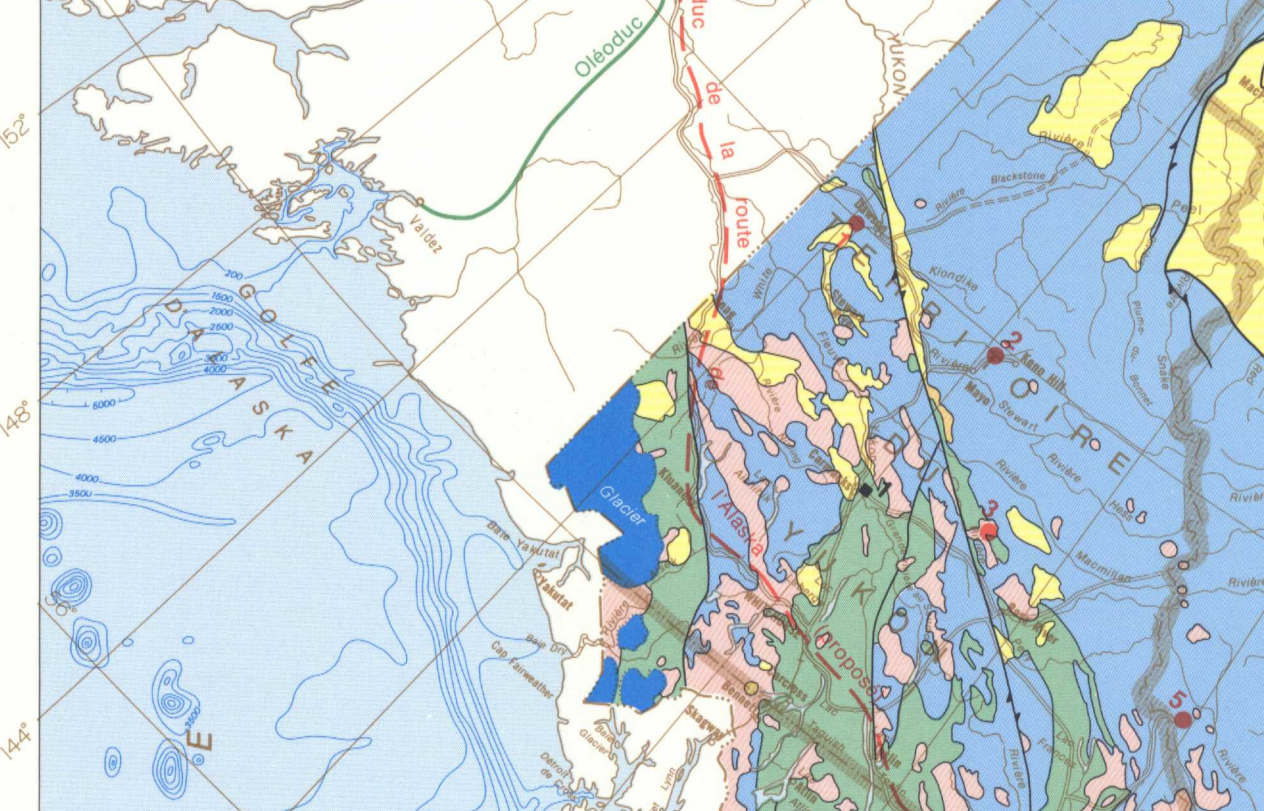

PRINCIPALES RÉGIONS MINIÈRES

TERRE-NEUVÉ

NOUVELLE-ÉCOSSE

1. L'Industrie Énergie Limitée (Division de la Production Électrique), Falmouth, Énergie
  2. L'Industrie Énergie Limitée (Division de la Production Électrique), Falmouth, Énergie
  3. L'Industrie Énergie Limitée (Division de la Production Électrique), Falmouth, Énergie

NOUVEAU-BRUNSWICK

QUÉBEC

1. La Compagnie Minière Québec Cartier, Mount Wright, Fer
  2. Siffert, Normand Inc., Fie Lake, Fer
  3. Siffert, Normand Inc., Fie Lake, Fer

ONTARIO

1. Comstock Steel Industries Ltd., Brantford, Fer
  2. Dickinson Mines Ltd., Brantford, Fer
  3. Dickinson Mines Ltd., Brantford, Fer

MANITOBA

1. Sherrill Gordon Mines Ltd., Fie Lake, Cuivre, Zinc, Argent, Or
  2. Sherrill Gordon Mines Ltd., Fie Lake, Cuivre, Zinc, Argent, Or

SASKATCHEWAN

1. Anish Lake, Cliff Lake, Uranium
  2. Les Ressources Économiques Limitées, Lac Michaluk, Uranium

ALBERTA

1. B. Silica Ltd., Soudan, Silice
  2. La Société Canadienne de Sel, Linton, Lithiophosphate

COLUMBIE-BRITANNIQUE

1. Teanux Resources Ltd., McNamee Lake, Uranium
  2. Enbridge Gold Mining Corp., McNamee Lake, Or, Argent

On peut obtenir des exemplaires de cette carte en s'adressant au ministère de l'Énergie, des Mines et des Ressources, à Ottawa, Canada.

TERritoires du Nord-Ouest, COLUMBIE-BRITANNIQUE, ALBERTA, SASKATCHEWAN, MANITOBA, ONTARIO

PRINCIPALES RÉGIONS MINIÈRES DU CANADA, ÉCHELLE 1:7 603 200

PRINCIPALES RÉGIONS MINIÈRES DU CANADA, ÉCHELLE 1:7 603 200

PRINCIPALES RÉGIONS MINIÈRES DU CANADA, ÉCHELLE 1:7 603 200

PRINCIPALES RÉGIONS MINIÈRES DU CANADA, ÉCHELLE 1:7 603 200