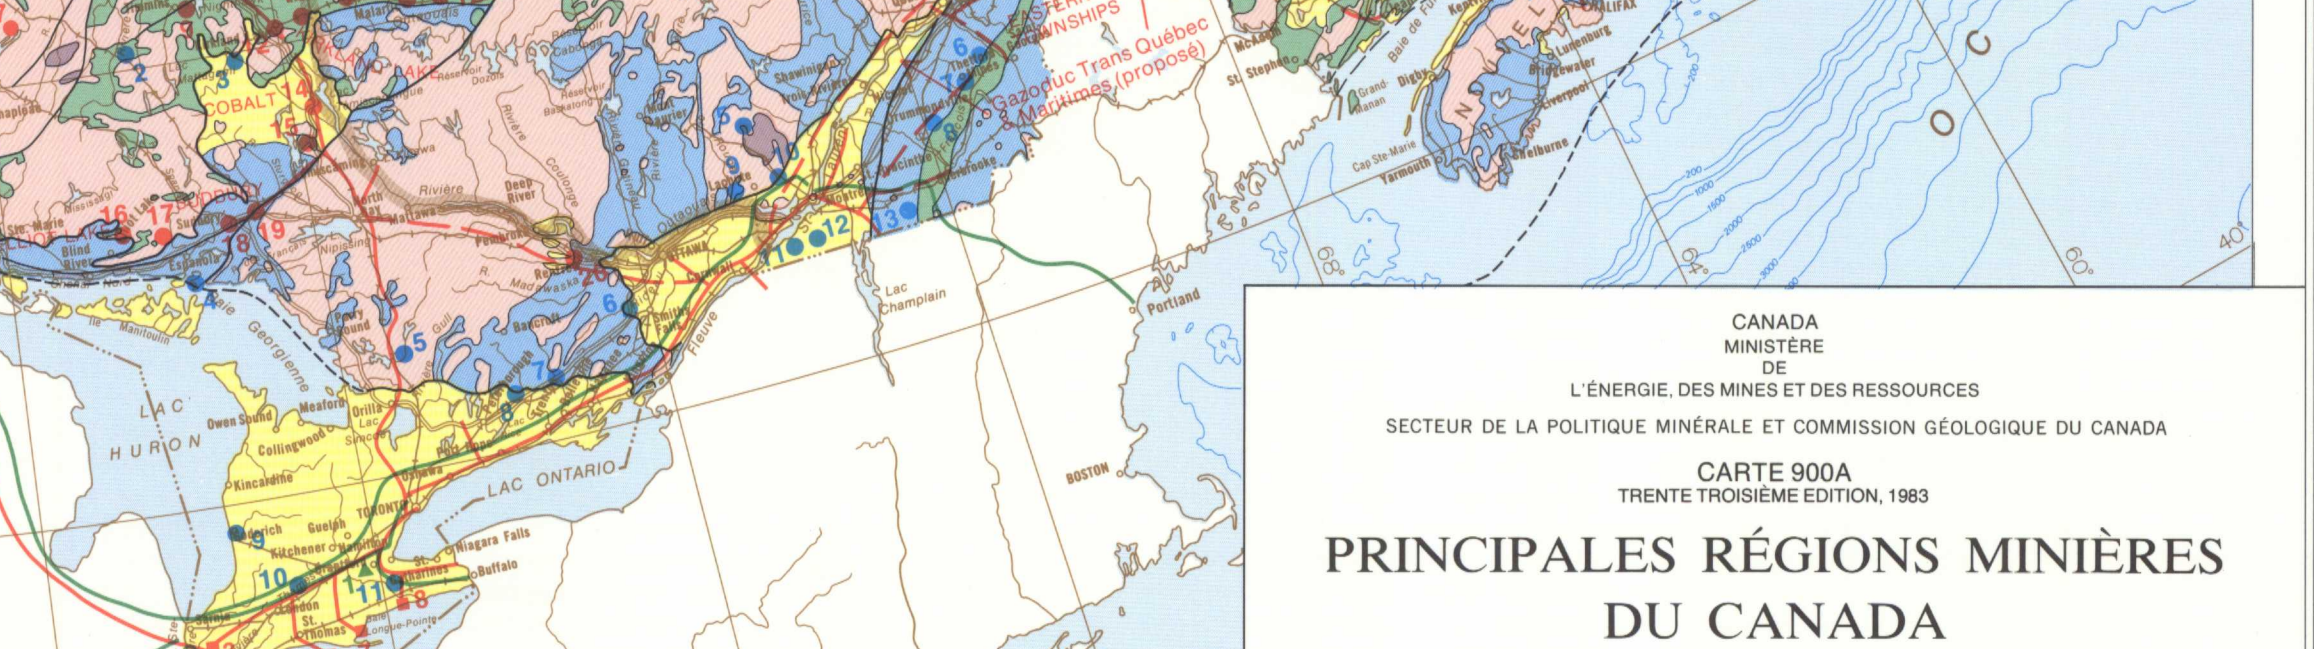

PRINCIPALES RÉGIONS MINIÈRES

TERRE-NEUVÉ

NOUVELLE-ÉCOSSE

1. L'Industrie Énergie Limitée (Division de la Production Électrique), Falmouth, Énergie
  2. L'Industrie Énergie Limitée (Division de la Production Électrique), Falmouth, Énergie
  3. L'Industrie Énergie Limitée (Division de la Production Électrique), Falmouth, Énergie

NOUVEAU-BRUNSWICK

QUÉBEC

1. La Compagnie Minière Québec Cartier, Mount Wright, Fer
  2. Siffert, Normand Inc., Fie Lake, Fer
  3. Siffert, Normand Inc., Fie Lake, Fer

ONTARIO

1. Comstock Steel Industries Ltd., Brantford, Fer
  2. Dickinson Mines Ltd., Brantford, Fer
  3. Dickinson Mines Ltd., Brantford, Fer

MANITOBA

1. Sherrill Gordon Mines Ltd., Fie Lake, Cuivre, Zinc, Argent, Or
  2. Sherrill Gordon Mines Ltd., Fie Lake, Cuivre, Zinc, Argent, Or

SASKATCHEWAN

1. Anish Lake, Cliff Lake, Uranium
  2. Les Ressources Économiques Limitées, Lac Michaluk, Uranium

ALBERTA

1. B. Silica Ltd., Soudan, Silice
  2. La Société Canadienne de Sel, Linton, Lithiophosphate

COLUMBIE-BRITANNIQUE

1. Teanux Resources Ltd., McNamee Lake, Uranium
  2. Enbridge Gold Mining Corp., McNamee Lake, Or, Argent

On peut obtenir des exemplaires de cette carte en s'adressant au ministère de l'Énergie, des Mines et des Ressources, à Ottawa, Canada.

TERritoires du Nord-Ouest, COLUMBIE-BRITANNIQUE, ALBERTA, SASKATCHEWAN, MANITOBA, ONTARIO

PRINCIPALES RÉGIONS MINIÈRES DU CANADA, ÉCHELLE 1:7 603 200

PRINCIPALES RÉGIONS MINIÈRES DU CANADA, ÉCHELLE 1:7 603 200

PRINCIPALES RÉGIONS MINIÈRES DU CANADA, ÉCHELLE 1:7 603 200

PRINCIPALES RÉGIONS MINIÈRES DU CANADA, ÉCHELLE 1:7 603 200