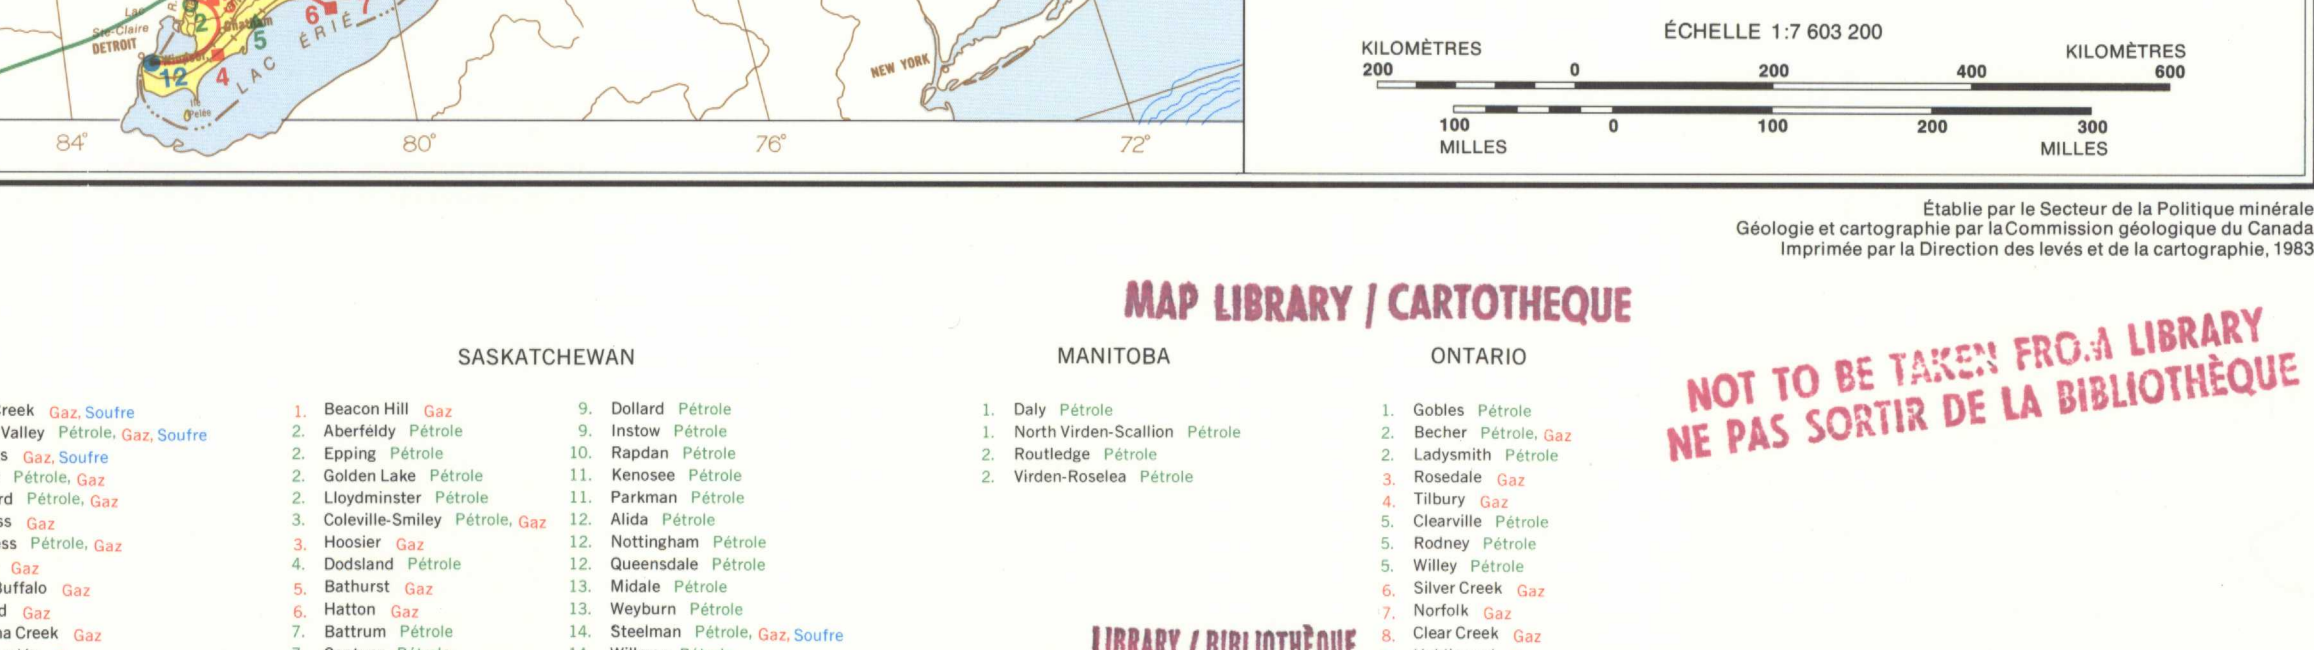

PRINCIPALES RÉGIONS MINIÈRES

TERRE-NEUVÉ

NOUVELLE-ÉCOSSE

1. L'Industrie Énergie Limitée (Division de la Production Électrique), Falmouth, Énergie
  2. L'Industrie Énergie Limitée (Division de la Production Électrique), Falmouth, Énergie
  3. L'Industrie Énergie Limitée (Division de la Production Électrique), Falmouth, Énergie

NOUVEAU-BRUNSWICK

QUÉBEC

1. La Compagnie Minière Québec Cartier, Mount Wright, Fer
  2. Siffert, Normand Inc., Fie Lake, Fer
  3. Siffert, Normand Inc., Fie Lake, Fer

ONTARIO

1. Comstock Steel Industries Ltd., Brantford, Fer
  2. Dickinson Mines Ltd., Brantford, Fer
  3. Dickinson Mines Ltd., Brantford, Fer

MANITOBA

1. Sherrill Gordon Mines Ltd., Fie Lake, Cuivre, Zinc, Argent, Or
  2. Sherrill Gordon Mines Ltd., Fie Lake, Cuivre, Zinc, Argent, Or

SASKATCHEWAN

1. Anish Lake, Cliff Lake, Uranium
  2. Les Ressources Économiques Limitées, Lac Michaluk, Uranium

ALBERTA

1. B. Silica Ltd., Soudan, Silice
  2. La Société Canadienne de Sel, Linton, Lithiophosphate

COLUMBIE-BRITANNIQUE

1. Teanux Resources Ltd., McNamee Lake, Uranium
  2. Enbridge Gold Mining Corp., McNamee Lake, Or, Argent

On peut obtenir des exemplaires de cette carte en s'adressant au ministère de l'Énergie, des Mines et des Ressources, à Ottawa, Canada.

TERritoires du Nord-Ouest, COLUMBIE-BRITANNIQUE, ALBERTA, SASKATCHEWAN, MANITOBA, ONTARIO

PRINCIPALES RÉGIONS MINIÈRES DU CANADA, ÉCHELLE 1:7 603 200

PRINCIPALES RÉGIONS MINIÈRES DU CANADA, ÉCHELLE 1:7 603 200

PRINCIPALES RÉGIONS MINIÈRES DU CANADA, ÉCHELLE 1:7 603 200

PRINCIPALES RÉGIONS MINIÈRES DU CANADA, ÉCHELLE 1:7 603 200