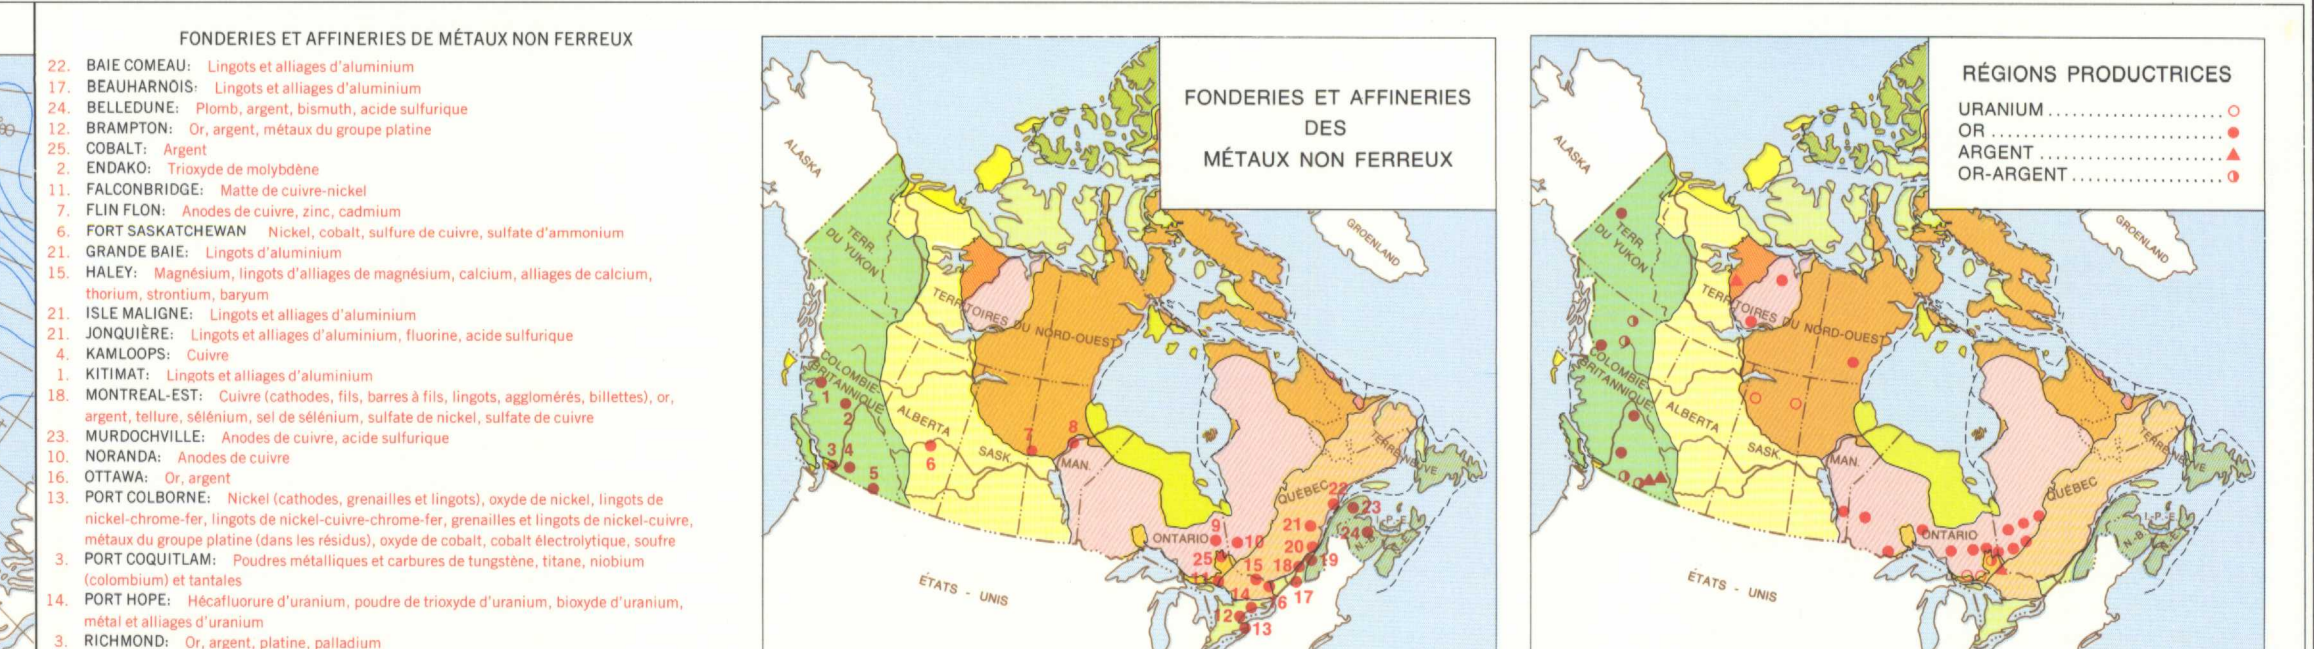

PRINCIPALES RÉGIONS MINIÈRES

TERRE-NEUVÉ

NOUVELLE-ÉCOSSE

1. L'Industrie Énergie Limitée (Division de la Production Électrique), Falmouth, Énergie
  2. L'Industrie Énergie Limitée (Division de la Production Électrique), Falmouth, Énergie
  3. L'Industrie Énergie Limitée (Division de la Production Électrique), Falmouth, Énergie

NOUVEAU-BRUNSWICK

QUÉBEC

1. La Compagnie Minière Québec Cartier, Mount Wright, Fer
  2. Siffert, Normand Inc., Fie Lake, Fer
  3. Siffert, Normand Inc., Fie Lake, Fer

ONTARIO

1. Comstock Steel Industries Ltd., Brantford, Fer
  2. Dickinson Mines Ltd., Brantford, Fer
  3. Dickinson Mines Ltd., Brantford, Fer

MANITOBA

1. Sherrill Gordon Mines Ltd., Fie Lake, Cuivre, Zinc, Argent, Or
  2. Sherrill Gordon Mines Ltd., Fie Lake, Cuivre, Zinc, Argent, Or

SASKATCHEWAN

1. Anish Lake, Cliff Lake, Uranium
  2. Les Ressources Économiques Limitées, Lac Michaluk, Uranium

ALBERTA

1. B. Silica Ltd., Soudan, Silice
  2. La Société Canadienne de Sel, Linton, Lithiophosphate

COLUMBIE-BRITANNIQUE

1. Teanux Resources Ltd., McNamee Lake, Uranium
  2. Enbridge Gold Mining Corp., McNamee Lake, Or, Argent

On peut obtenir des exemplaires de cette carte en s'adressant au ministère de l'Énergie, des Mines et des Ressources, à Ottawa, Canada.

TERritoires du Nord-Ouest, COLUMBIE-BRITANNIQUE, ALBERTA, SASKATCHEWAN, MANITOBA, ONTARIO

PRINCIPALES RÉGIONS MINIÈRES DU CANADA, ÉCHELLE 1:7 603 200

PRINCIPALES RÉGIONS MINIÈRES DU CANADA, ÉCHELLE 1:7 603 200

PRINCIPALES RÉGIONS MINIÈRES DU CANADA, ÉCHELLE 1:7 603 200

PRINCIPALES RÉGIONS MINIÈRES DU CANADA, ÉCHELLE 1:7 603 200