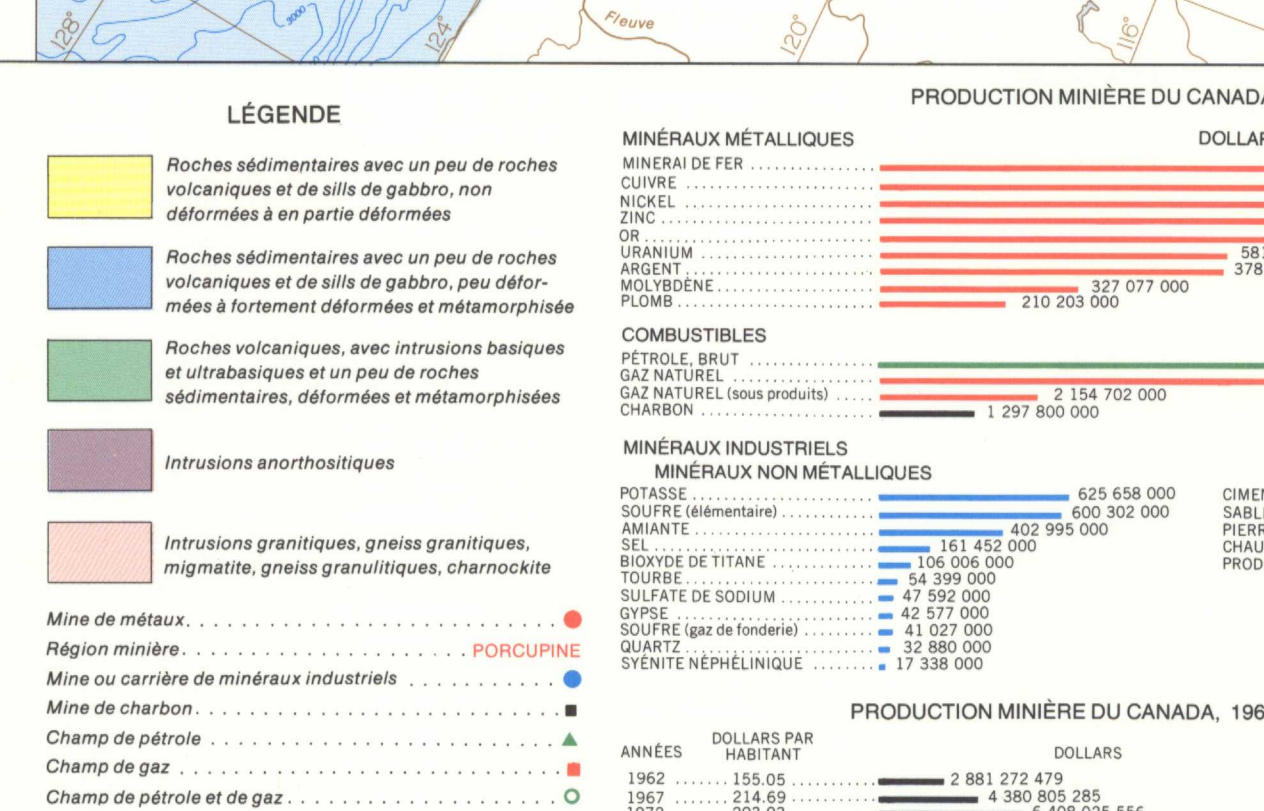

PRINCIPALES RÉGIONS MINIÈRES

TERRE-NEUVÉ

NOUVELLE-ÉCOSSE

1. L'Industrie Énergie Limitée (Division de la Production Électrique), Falmouth, Énergie
  2. L'Industrie Énergie Limitée (Division de la Production Électrique), Falmouth, Énergie
  3. L'Industrie Énergie Limitée (Division de la Production Électrique), Falmouth, Énergie

NOUVEAU-BRUNSWICK

QUÉBEC

1. La Compagnie Minière Québec Cartier, Mount Wright, Fer
  2. Siffert, Normand Inc., Fie Lake, Fer
  3. Siffert, Normand Inc., Fie Lake, Fer

ONTARIO

1. Comstock Steel Industries Ltd., Brantford, Fer
  2. Dickinson Mines Ltd., Brantford, Fer
  3. Dickinson Mines Ltd., Brantford, Fer

MANITOBA

1. Sherrill Gordon Mines Ltd., Fie Lake, Cuivre, Zinc, Argent, Or
  2. Sherrill Gordon Mines Ltd., Fie Lake, Cuivre, Zinc, Argent, Or

SASKATCHEWAN

1. Anish Lake, Cliff Lake, Uranium
  2. Les Ressources Économiques Limitées, Lac Michaluk, Uranium

ALBERTA

1. B. Silica Ltd., Soudan, Silice
  2. La Société Canadienne de Sel, Linton, Lithiophosphate

COLUMBIE-BRITANNIQUE

1. Teanux Resources Ltd., McNamee Lake, Uranium
  2. Enbridge Gold Mining Corp., McNamee Lake, Or, Argent

On peut obtenir des exemplaires de cette carte en s'adressant au ministère de l'Énergie, des Mines et des Ressources, à Ottawa, Canada.

TERritoires du Nord-Ouest, COLUMBIE-BRITANNIQUE, ALBERTA, SASKATCHEWAN, MANITOBA, ONTARIO

PRINCIPALES RÉGIONS MINIÈRES DU CANADA, ÉCHELLE 1:7 603 200

PRINCIPALES RÉGIONS MINIÈRES DU CANADA, ÉCHELLE 1:7 603 200

PRINCIPALES RÉGIONS MINIÈRES DU CANADA, ÉCHELLE 1:7 603 200

PRINCIPALES RÉGIONS MINIÈRES DU CANADA, ÉCHELLE 1:7 603 200