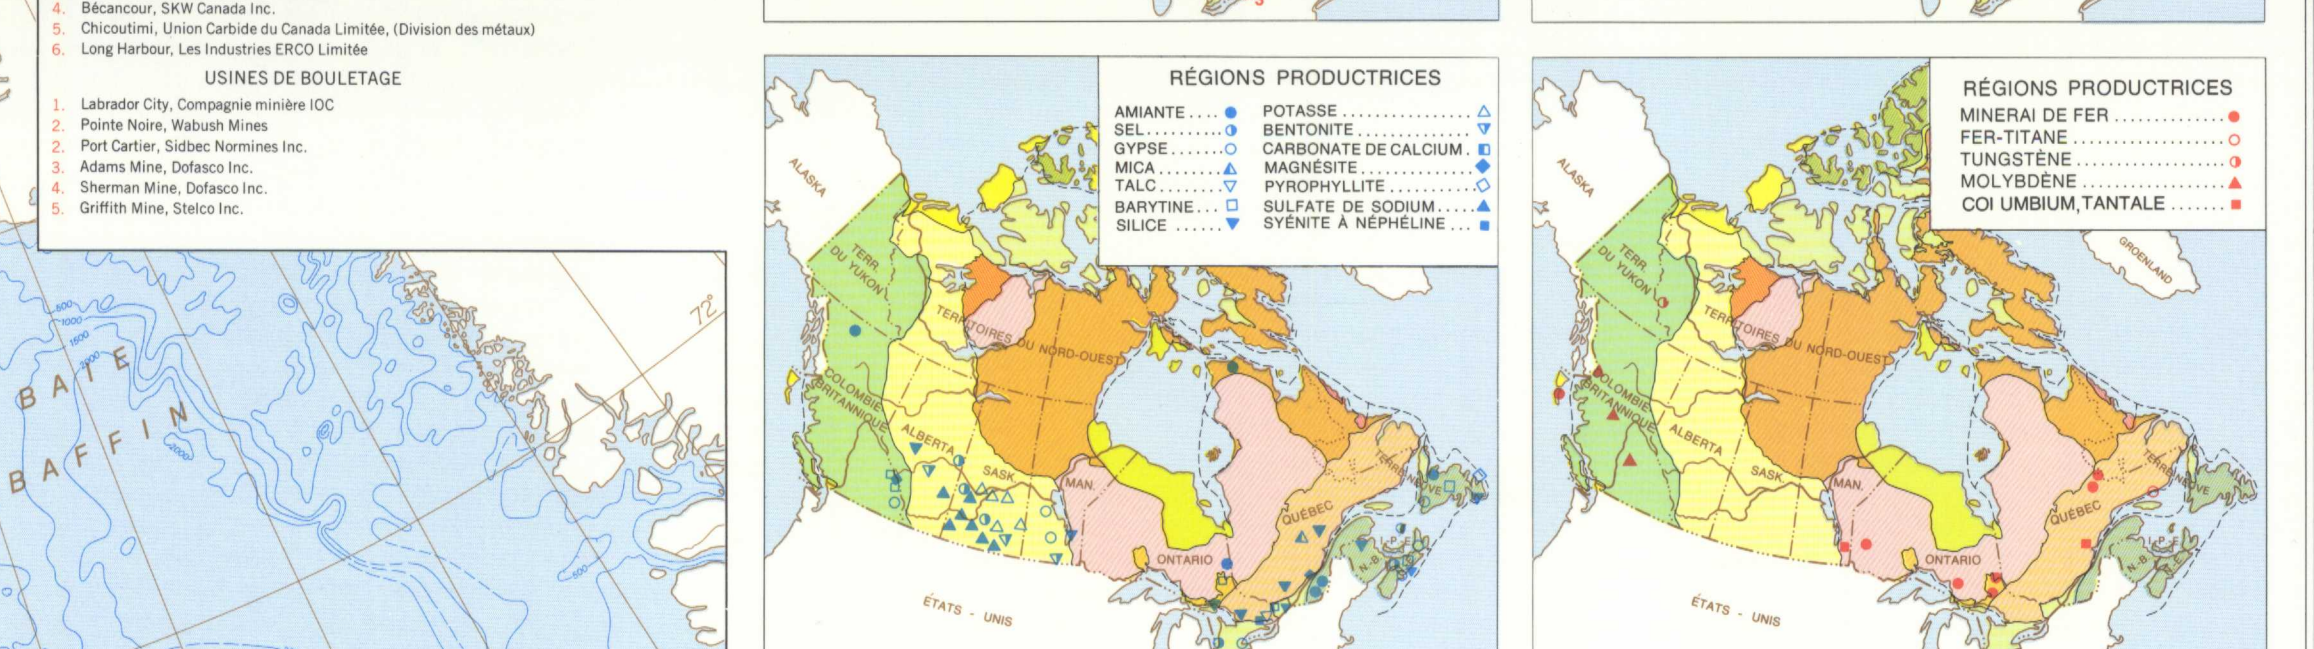

PRINCIPALES RÉGIONS MINIÈRES

TERRE-NEUVÉ

NOUVELLE-ÉCOSSE

1. L'Industrie Énergie Limitée (Division de la Production Électrique), Falmouth, Énergie
  2. L'Industrie Énergie Limitée (Division de la Production Électrique), Falmouth, Énergie
  3. L'Industrie Énergie Limitée (Division de la Production Électrique), Falmouth, Énergie

NOUVEAU-BRUNSWICK

QUÉBEC

1. La Compagnie Minière Québec Cartier, Mount Wright, Fer
  2. Siffert, Normand Inc., Fie Lake, Fer
  3. Siffert, Normand Inc., Fie Lake, Fer

ONTARIO

1. Comstock Steel Industries Ltd., Brantford, Fer
  2. Dickinson Mines Ltd., Brantford, Fer
  3. Dickinson Mines Ltd., Brantford, Fer

MANITOBA

1. Sherrill Gordon Mines Ltd., Fie Lake, Cuivre, Zinc, Argent, Or
  2. Sherrill Gordon Mines Ltd., Fie Lake, Cuivre, Zinc, Argent, Or

SASKATCHEWAN

1. Anish Lake, Cliff Lake, Uranium
  2. Les Ressources Économiques Limitées, Lac Michaluk, Uranium

ALBERTA

1. B. Silica Ltd., Soudan, Silice
  2. La Société Canadienne de Sel, Linton, Lithiophosphate

COLUMBIE-BRITANNIQUE

1. Teanux Resources Ltd., McNamee Lake, Uranium
  2. Enbridge Gold Mining Corp., McNamee Lake, Or, Argent

On peut obtenir des exemplaires de cette carte en s'adressant au ministère de l'Énergie, des Mines et des Ressources, à Ottawa, Canada.

TERritoires du Nord-Ouest, COLUMBIE-BRITANNIQUE, ALBERTA, SASKATCHEWAN, MANITOBA, ONTARIO

PRINCIPALES RÉGIONS MINIÈRES DU CANADA, ÉCHELLE 1:7 603 200

PRINCIPALES RÉGIONS MINIÈRES DU CANADA, ÉCHELLE 1:7 603 200

PRINCIPALES RÉGIONS MINIÈRES DU CANADA, ÉCHELLE 1:7 603 200

PRINCIPALES RÉGIONS MINIÈRES DU CANADA, ÉCHELLE 1:7 603 200