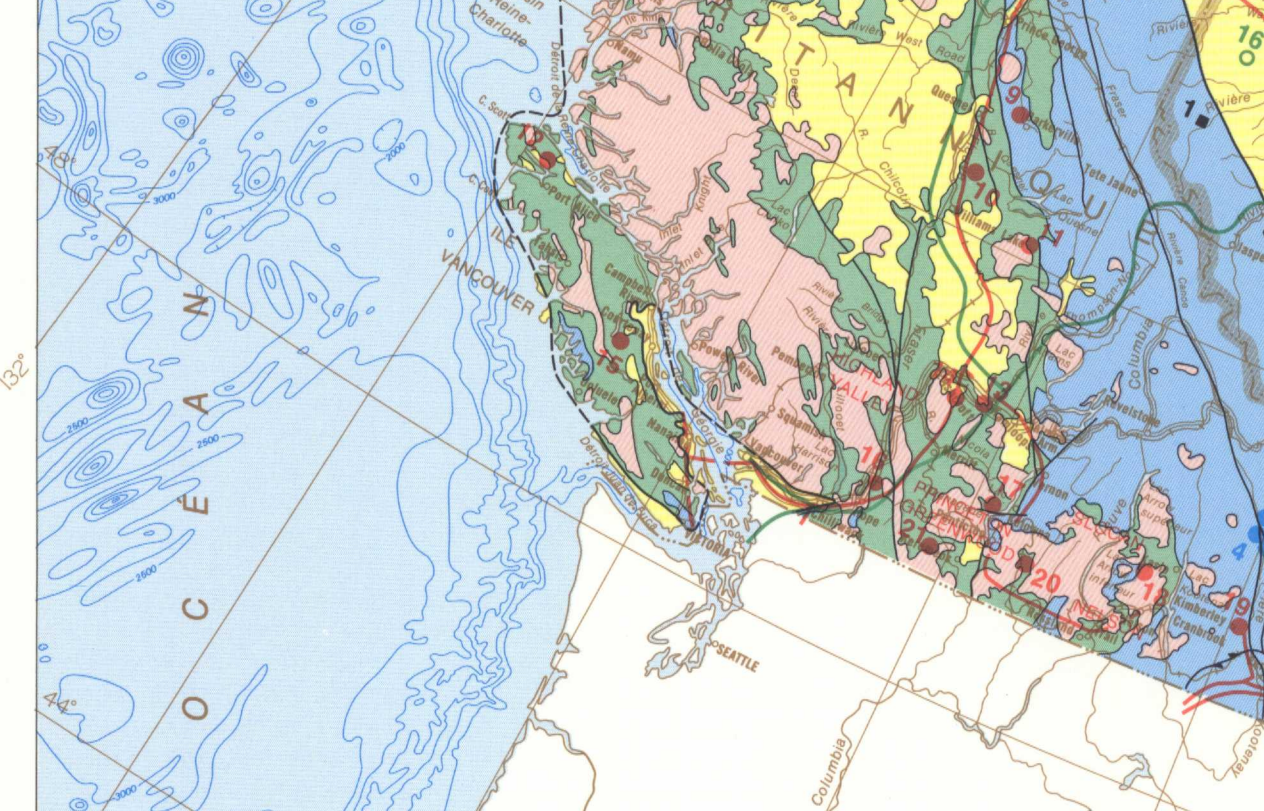

PRINCIPALES RÉGIONS MINIÈRES

TERRE-NEUVÉ

NOUVELLE-ÉCOSSE

1. L'Industrie Énergie Limitée (Division de la Production Électrique), Falmouth, Énergie
  2. L'Industrie Énergie Limitée (Division de la Production Électrique), Falmouth, Énergie
  3. L'Industrie Énergie Limitée (Division de la Production Électrique), Falmouth, Énergie

NOUVEAU-BRUNSWICK

QUÉBEC

1. La Compagnie Minière Québec Cartier, Mount Wright, Fer
  2. Siffert, Normand Inc., Fie Lake, Fer
  3. Siffert, Normand Inc., Fie Lake, Fer

ONTARIO

1. Comstock Steel Industries Ltd., Brantford, Fer
  2. Dickinson Mines Ltd., Brantford, Fer
  3. Dickinson Mines Ltd., Brantford, Fer

MANITOBA

1. Sherrill Gordon Mines Ltd., Fie Lake, Cuivre, Zinc, Argent, Or
  2. Sherrill Gordon Mines Ltd., Fie Lake, Cuivre, Zinc, Argent, Or

SASKATCHEWAN

1. Anish Lake, Cliff Lake, Uranium
  2. Les Ressources Économiques Limitées, Lac Michaluk, Uranium

ALBERTA

1. B. Silica Ltd., Soudan, Silice
  2. La Société Canadienne de Sel, Linton, Lithiophosphate

COLUMBIE-BRITANNIQUE

1. Teanux Resources Ltd., McNamee Lake, Uranium
  2. Enbridge Gold Mining Corp., McNamee Lake, Or, Argent

On peut obtenir des exemplaires de cette carte en s'adressant au ministère de l'Énergie, des Mines et des Ressources, à Ottawa, Canada.

TERritoires du Nord-Ouest, COLUMBIE-BRITANNIQUE, ALBERTA, SASKATCHEWAN, MANITOBA, ONTARIO

PRINCIPALES RÉGIONS MINIÈRES DU CANADA, ÉCHELLE 1:7 603 200

PRINCIPALES RÉGIONS MINIÈRES DU CANADA, ÉCHELLE 1:7 603 200

PRINCIPALES RÉGIONS MINIÈRES DU CANADA, ÉCHELLE 1:7 603 200

PRINCIPALES RÉGIONS MINIÈRES DU CANADA, ÉCHELLE 1:7 603 200