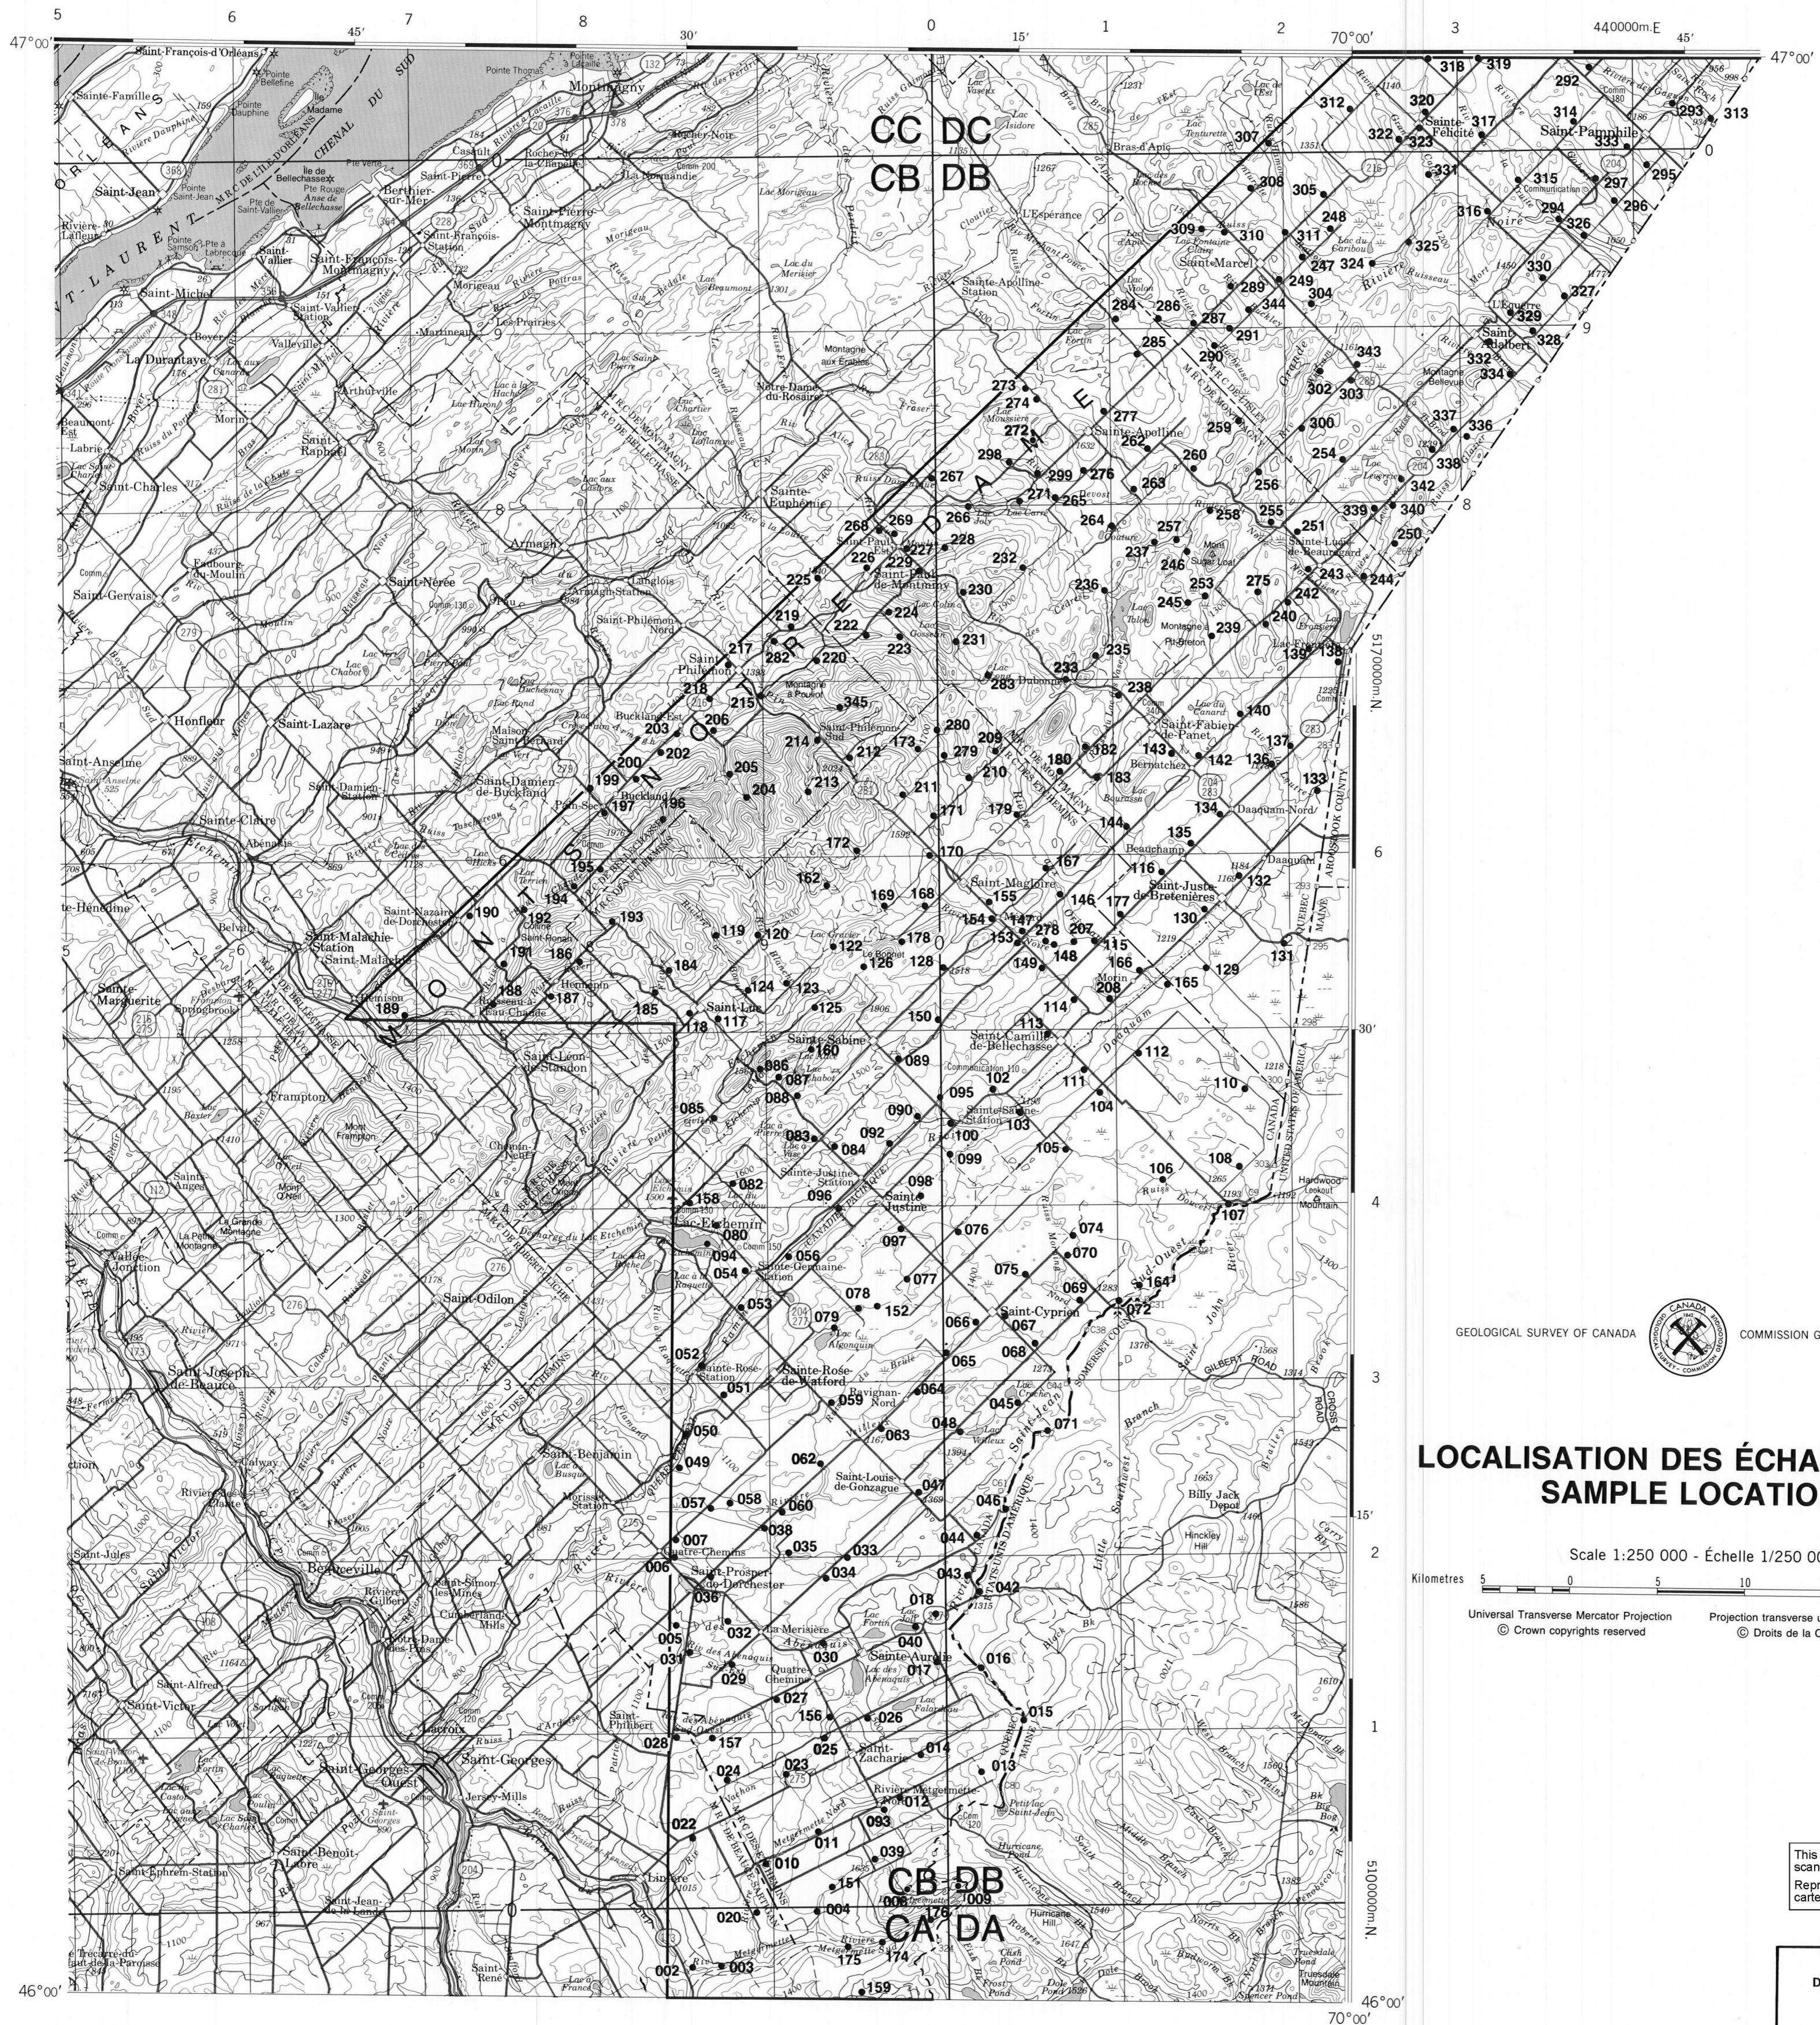

Energy, Mines and Resources Canada

Énergie, Mines et Ressources Canada

GEOLOGICAL SURVEY OF CANADA
 COMMISSION GÉOLOGIQUE DU CANADA

LOCALISATION DES ÉCHANTILLONS/ SAMPLE LOCATIONS

Scale 1:250 000 - Échelle 1/250 000

Universal Transverse Mercator Projection
 © Crown copyrights reserved

Projection transverse universelle de Mercator
 © Droits de la Couronne réservés

This map has been reprinted from a scanned version of the original map
 Reproduction par numérisation d'une carte sur papier

**OPEN FILE
 DOSSIER PUBLIC**
2601
 GEOLOGICAL SURVEY OF CANADA
 COMMISSION GÉOLOGIQUE DU CANADA
 OTTAWA
 1993