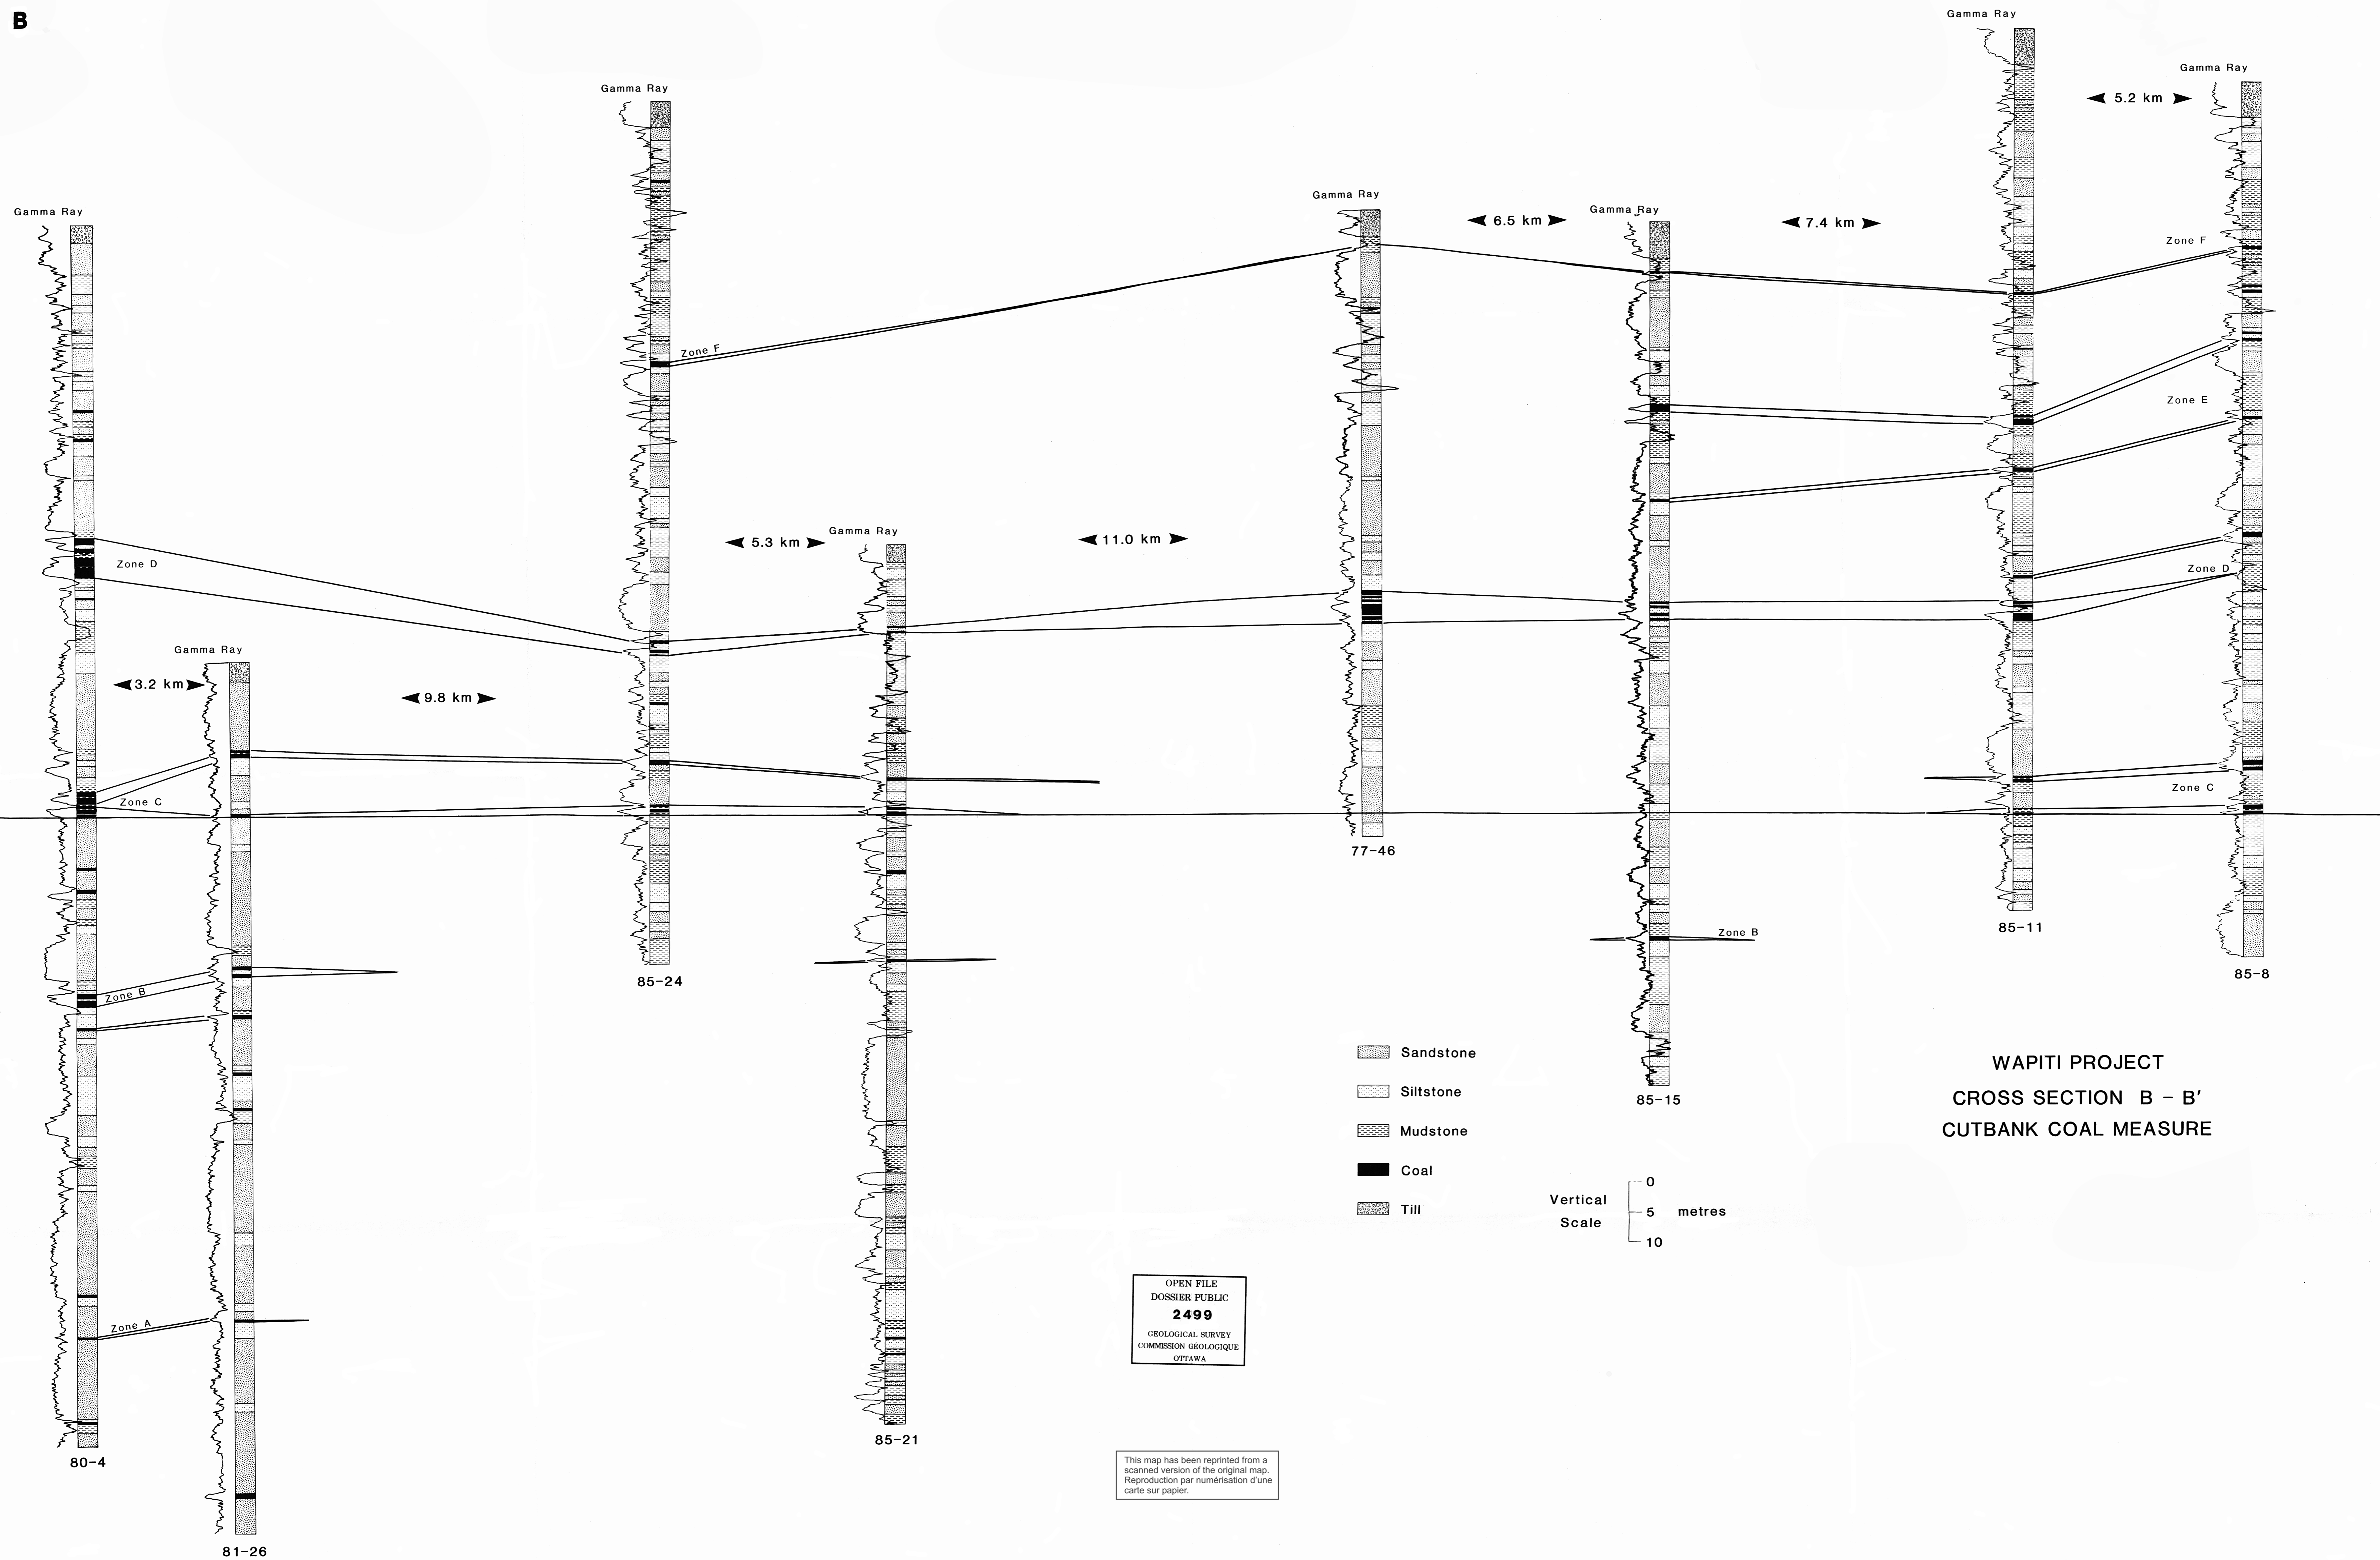

B

B'

OPEN FILE
DOSSIER PUBLIC
2499
GEOLOGICAL SURVEY
COMMISSION GÉOLOGIQUE
OTTAWA