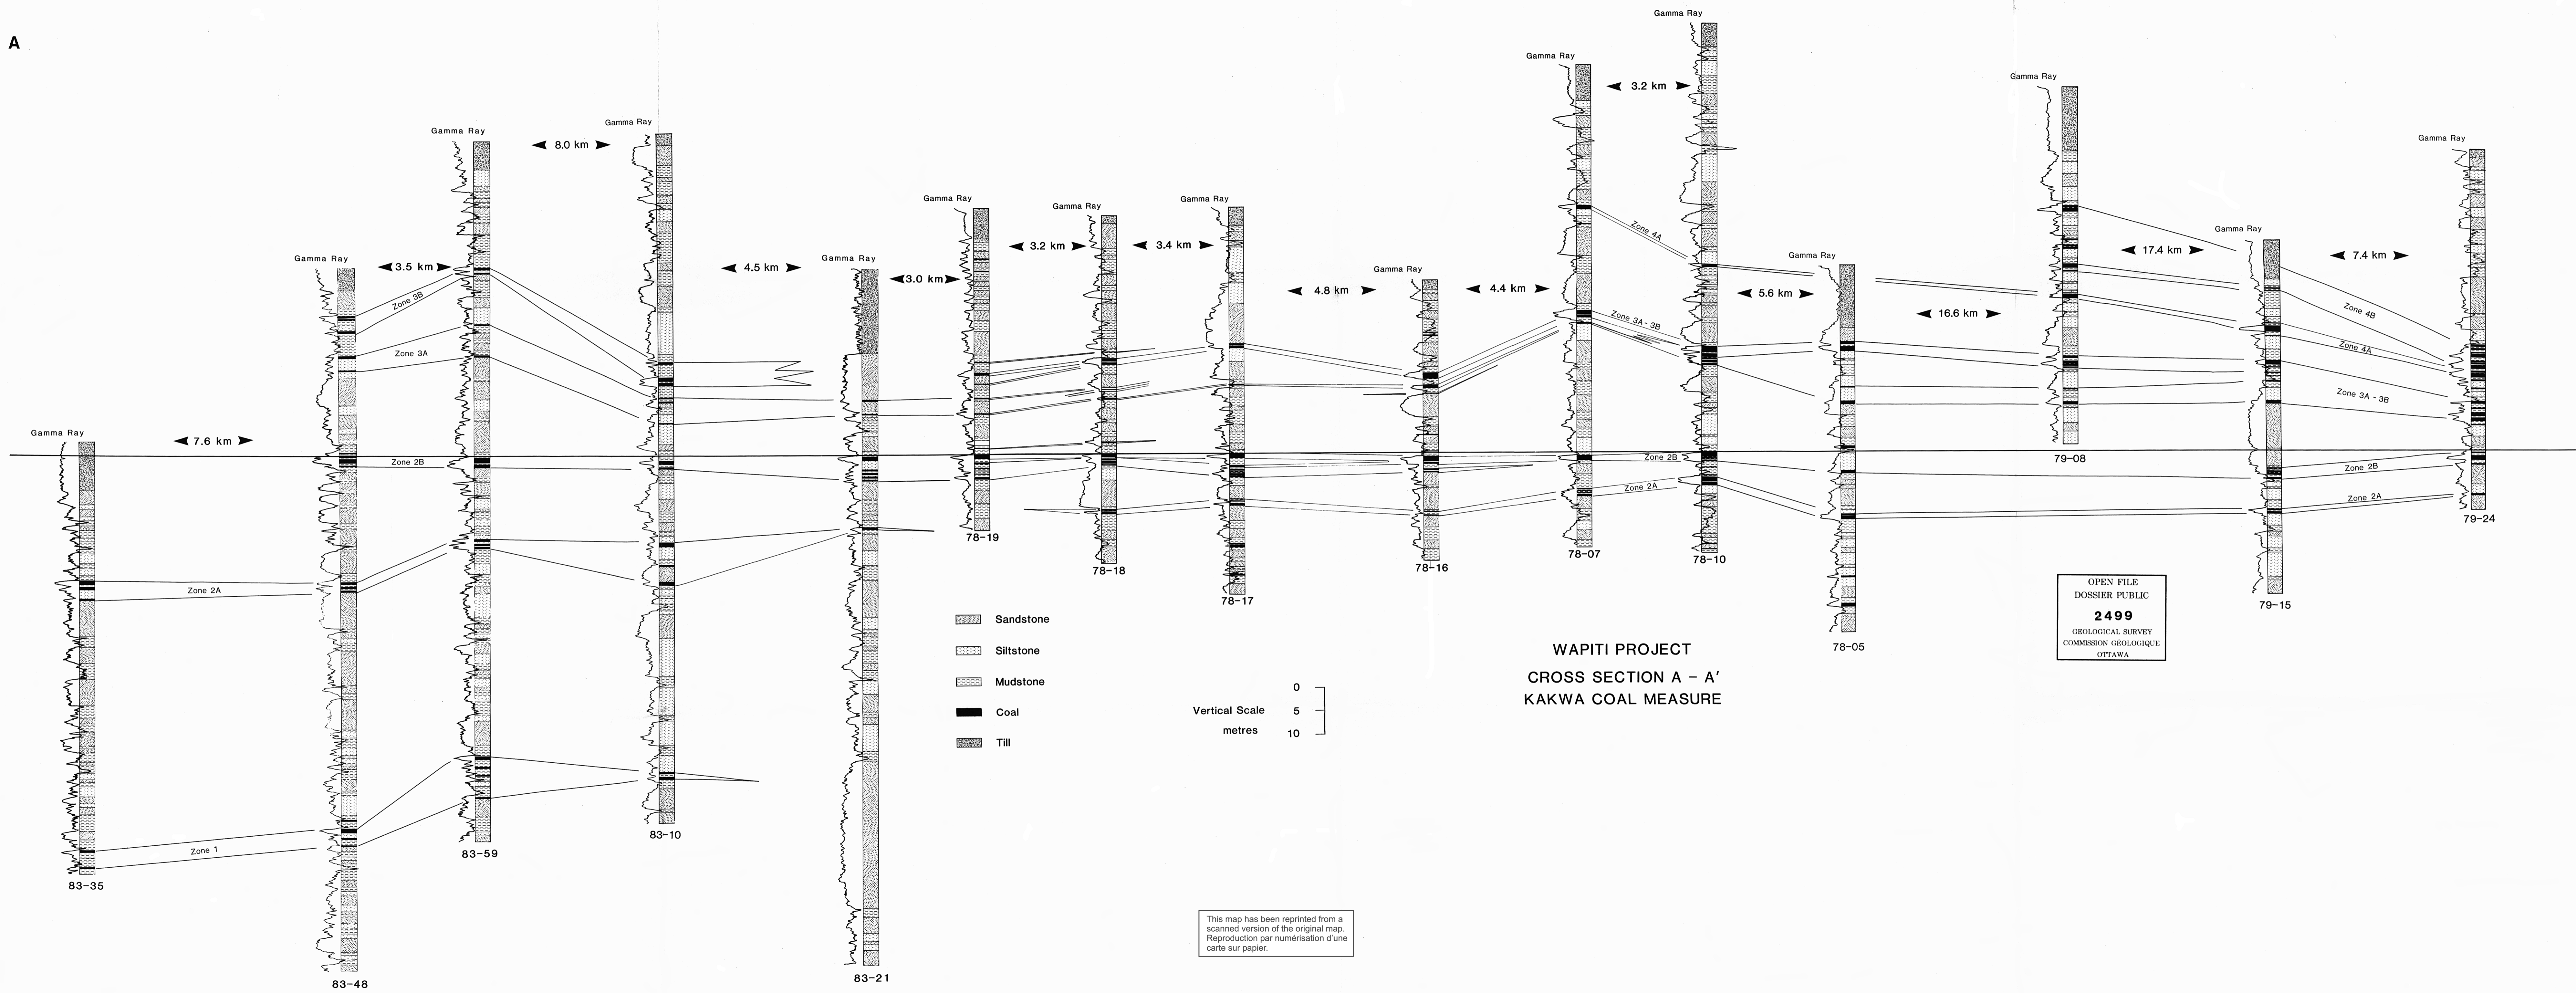

A

OPEN FILE
DOSSIER PUBLIC
2499
GEOLOGICAL SURVEY
COMMISSION GEOLOGIQUE
OTTAWA

This map has been reprinted from a scanned version of the original map. Reproduction par numérisation d'une carte sur papier.