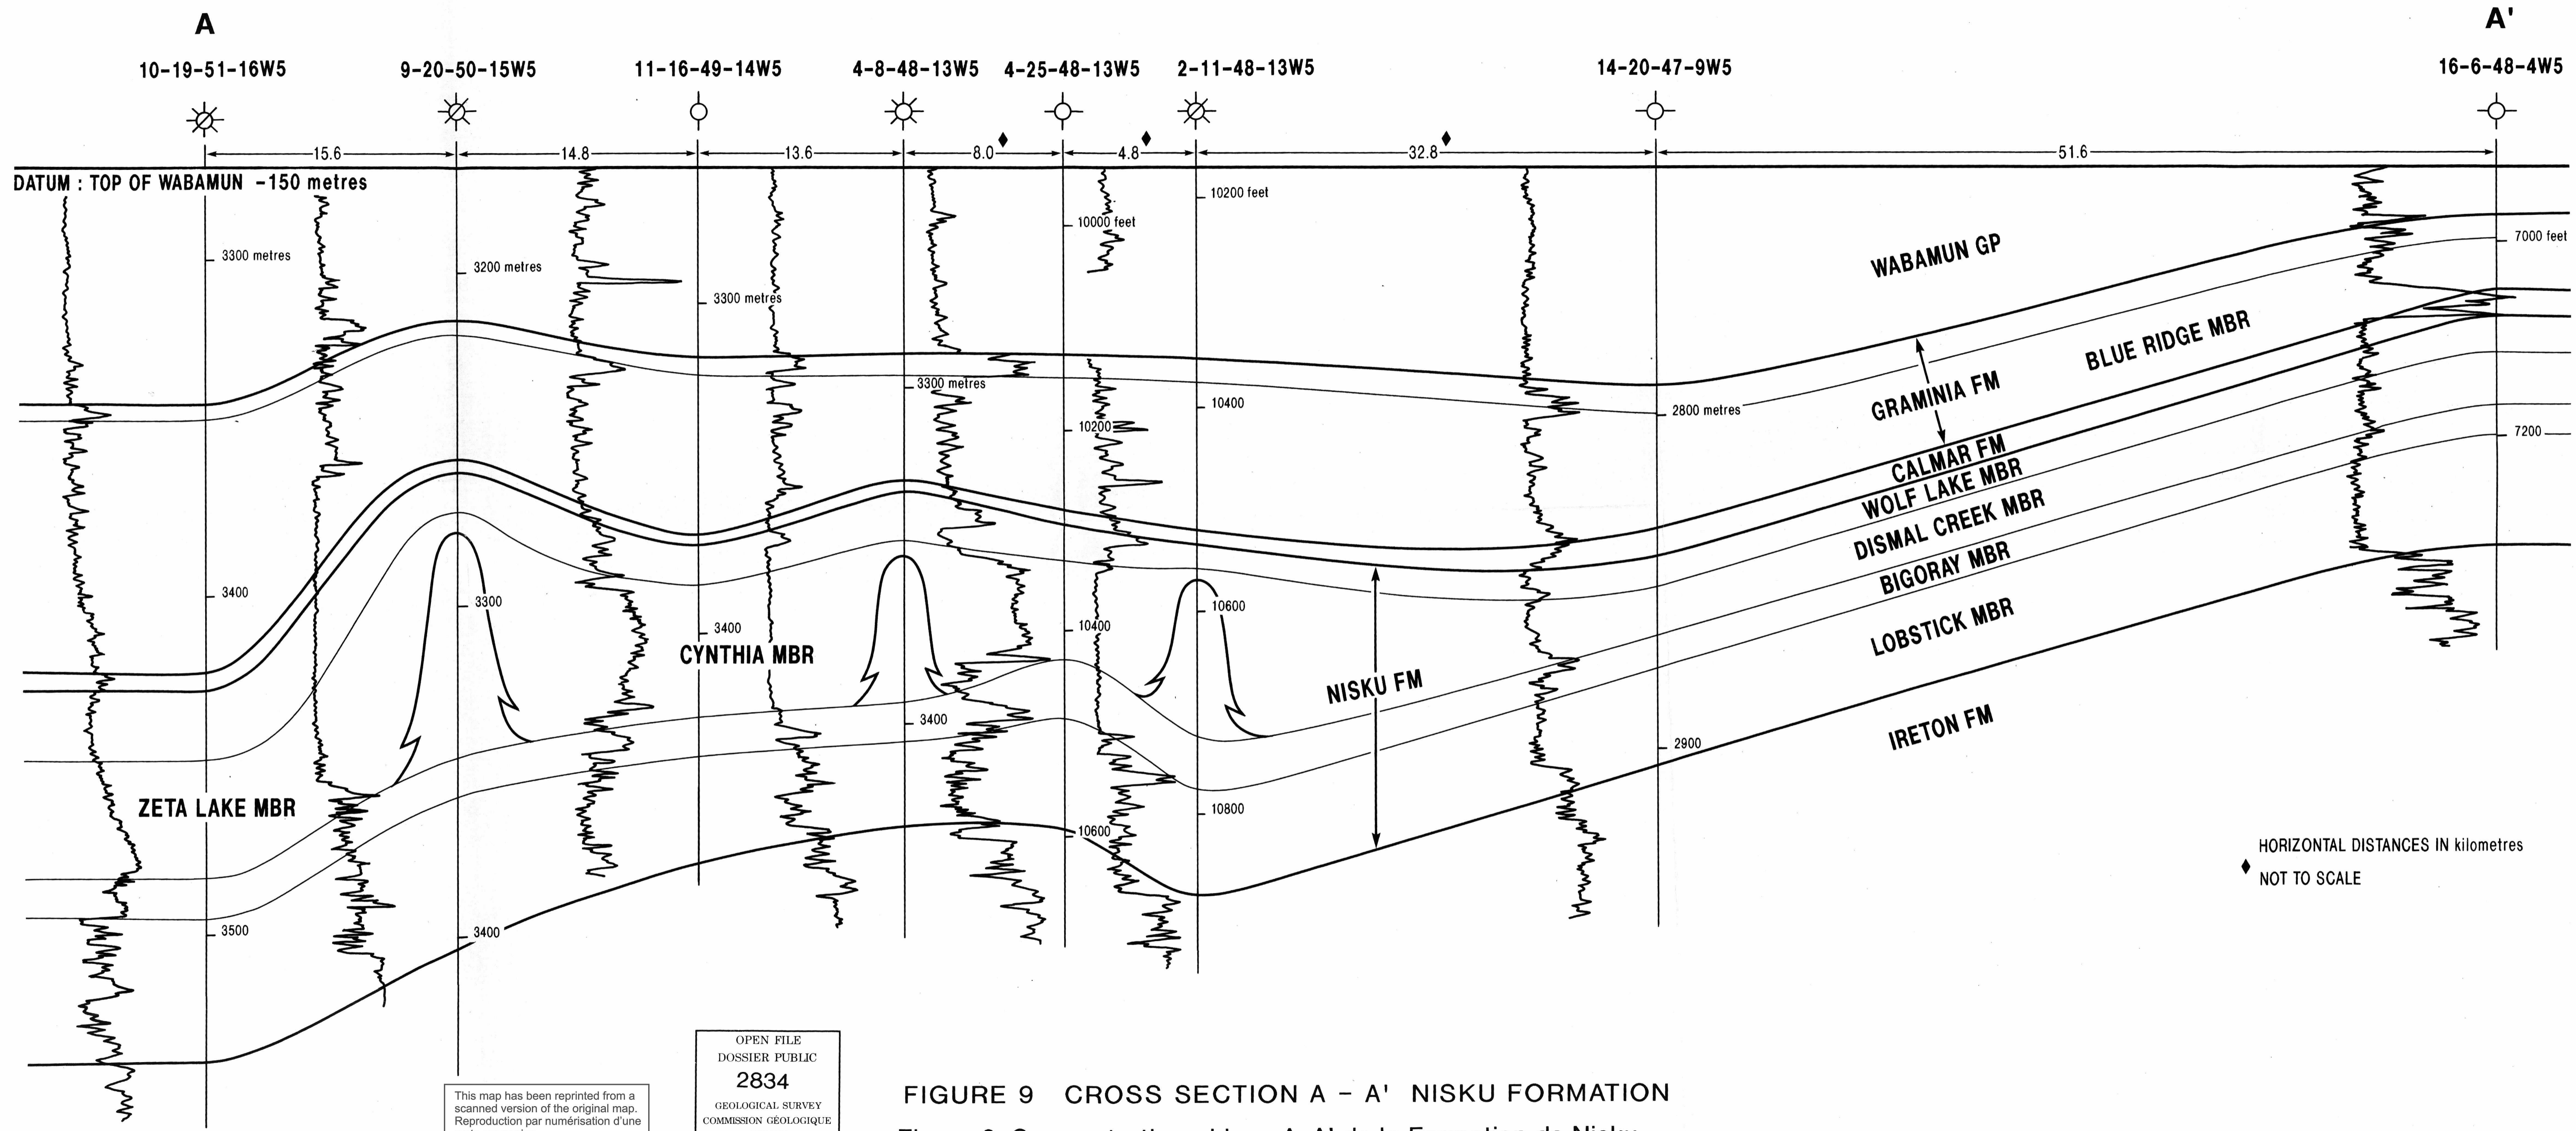

BASIN SLOPE INNER SHELF OUTER SHELF

This map has been reprinted from a scanned version of the original map. Reproduction par numérisation d'une carte sur papier.

OPEN FILE
 DOSSIER PUBLIC
2834
 GEOLOGICAL SURVEY
 COMMISSION GÉOLOGIQUE
 OTTAWA

FIGURE 9 CROSS SECTION A - A' NISKU FORMATION
 Figure 9. Coupe stratigraphique A-A' de la Formation de Nisku