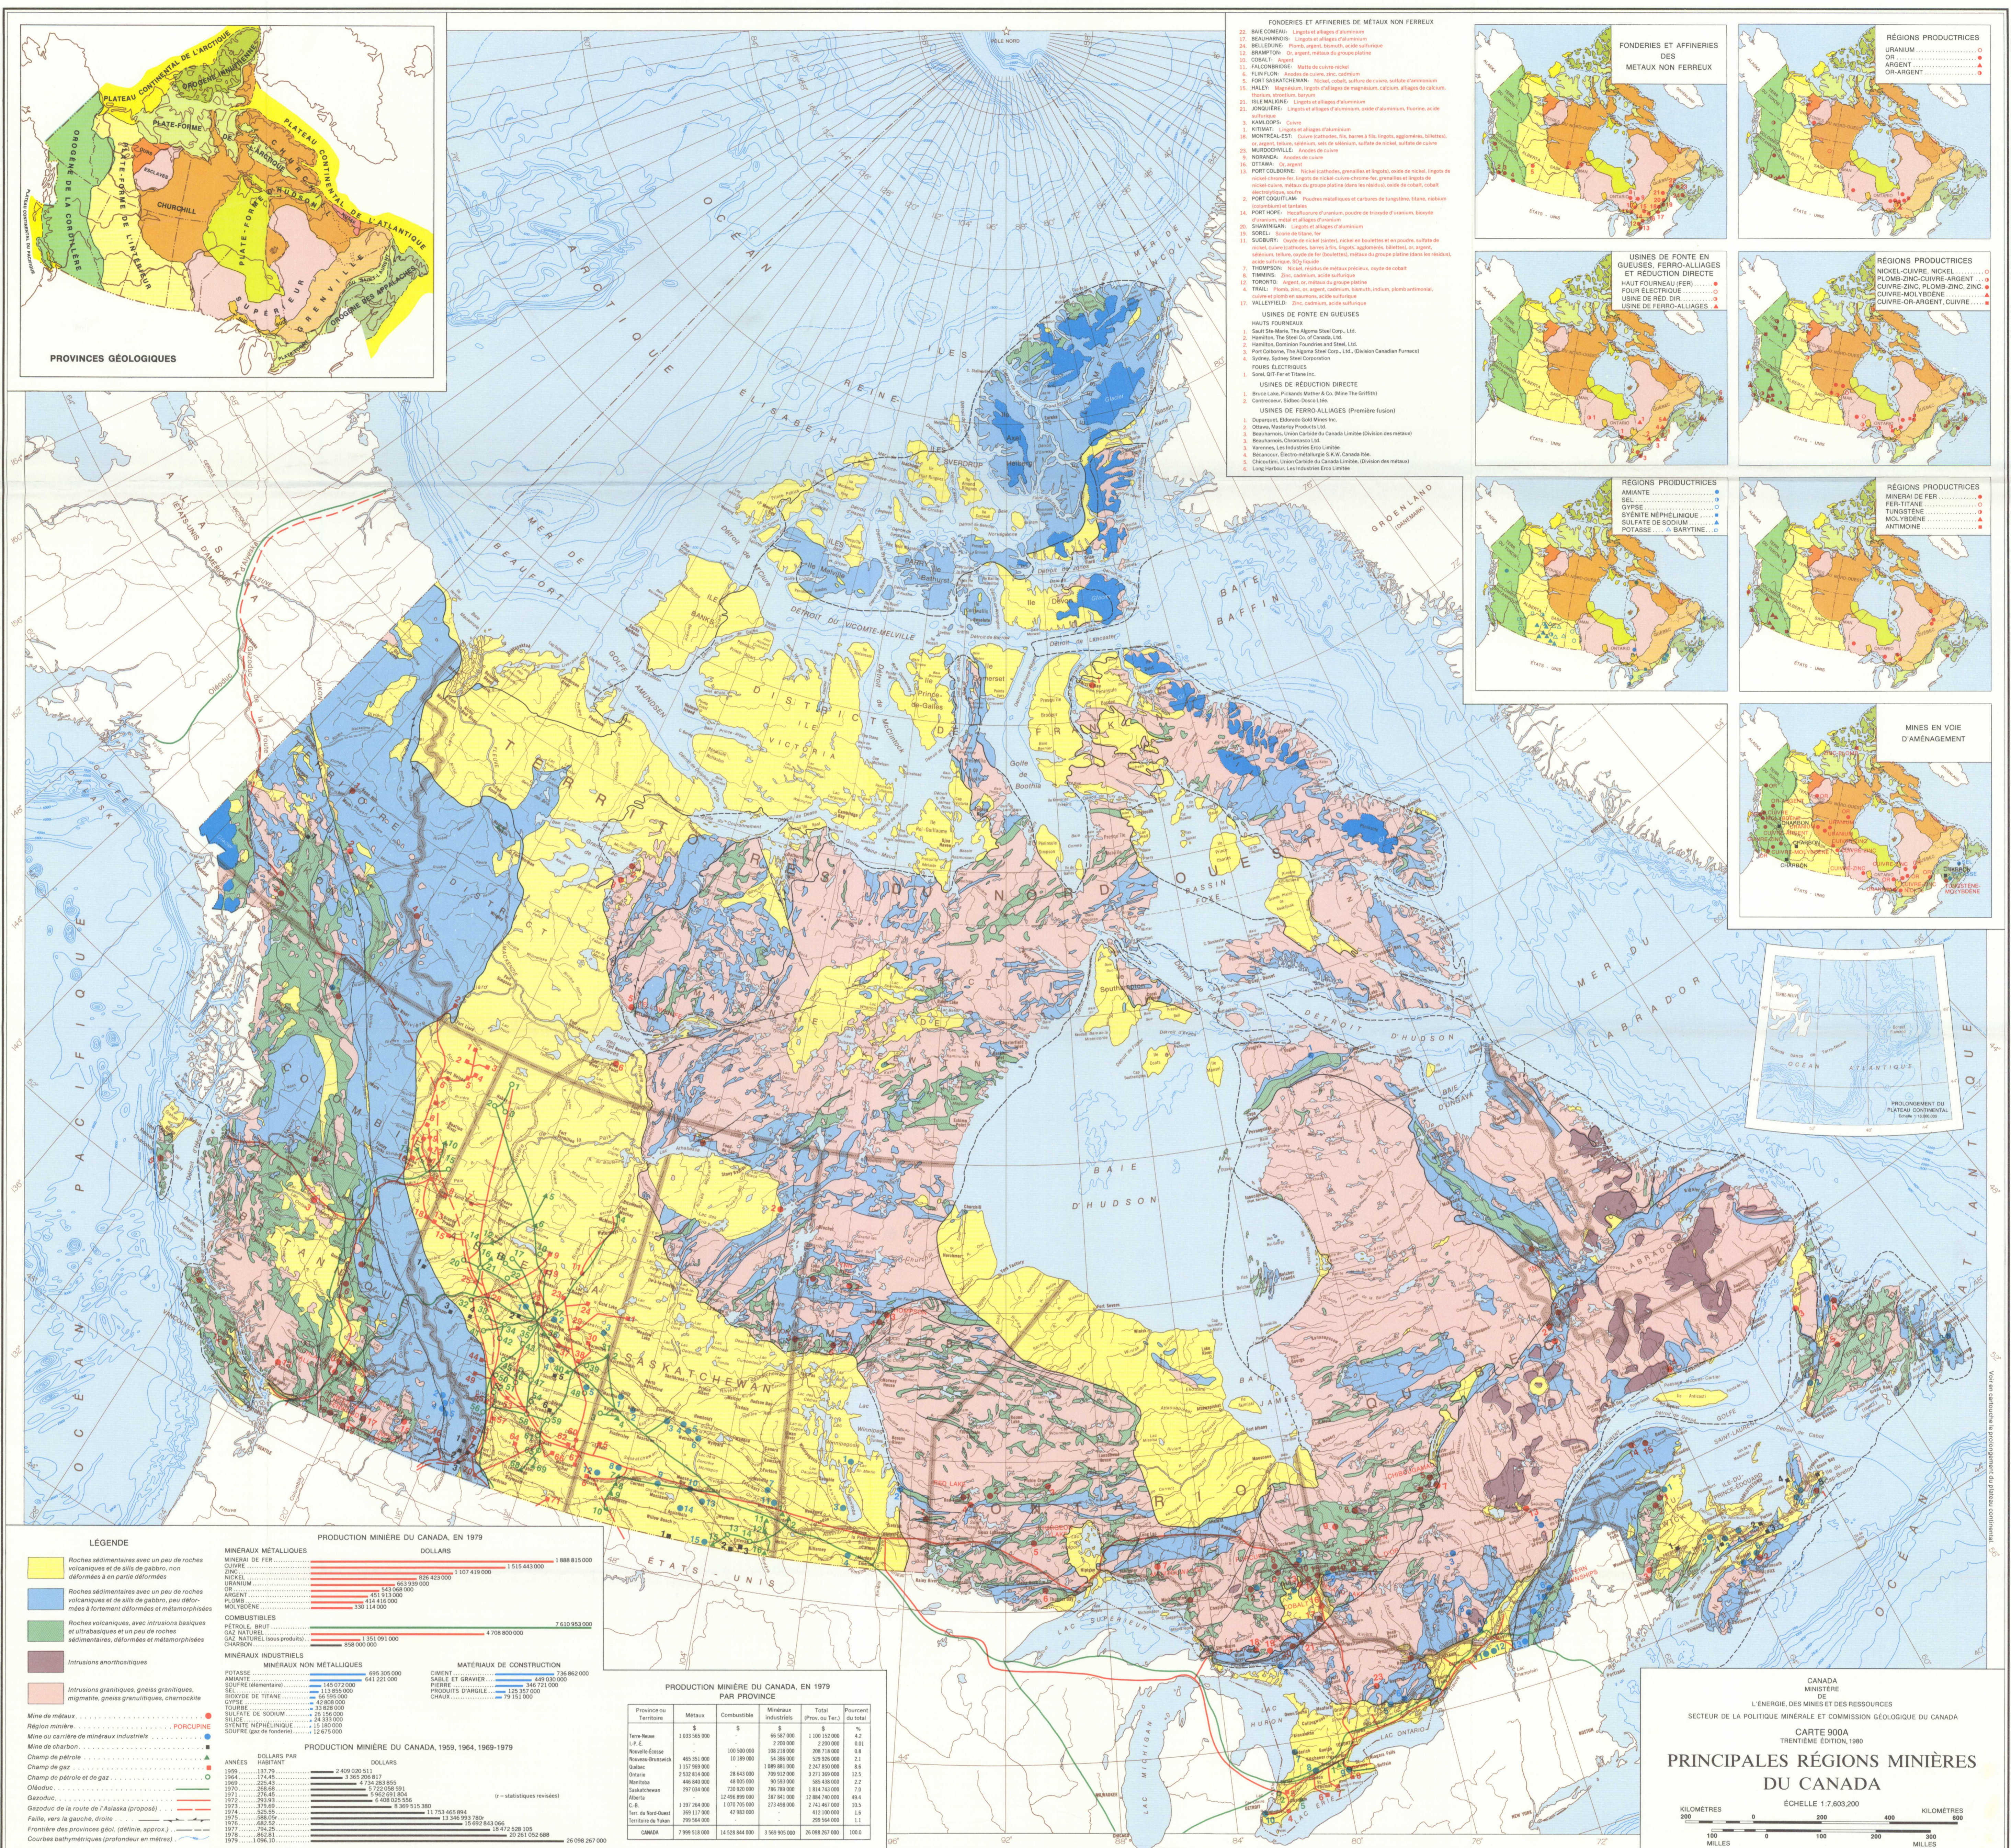

PRINCIPALES RÉGIONS MINIÈRES

PRINCIPALES RÉGIONS MINIÈRES DU CANADA
 L'ÉNERGIE, DES MINES ET DES RESSOURCES
 SECTEUR DE LA POLITIQUE MINÉRIÈRE ET COMMISSION GÉOLOGIQUE DU CANADA
 CARTE 900A
 TRINTEMIÈRE ÉDITION, 1980
 ÉCHELLE 1:7,603,200
 KILOMÈTRES 0 100 200 300
 MILES 0 100 200 300
 Géologie et cartographie : Élaboré par le Secteur de la Politique minière et cartographie et le Service géologique du Canada. Imprimé par la Direction des livres et de la cartographie, 1980.