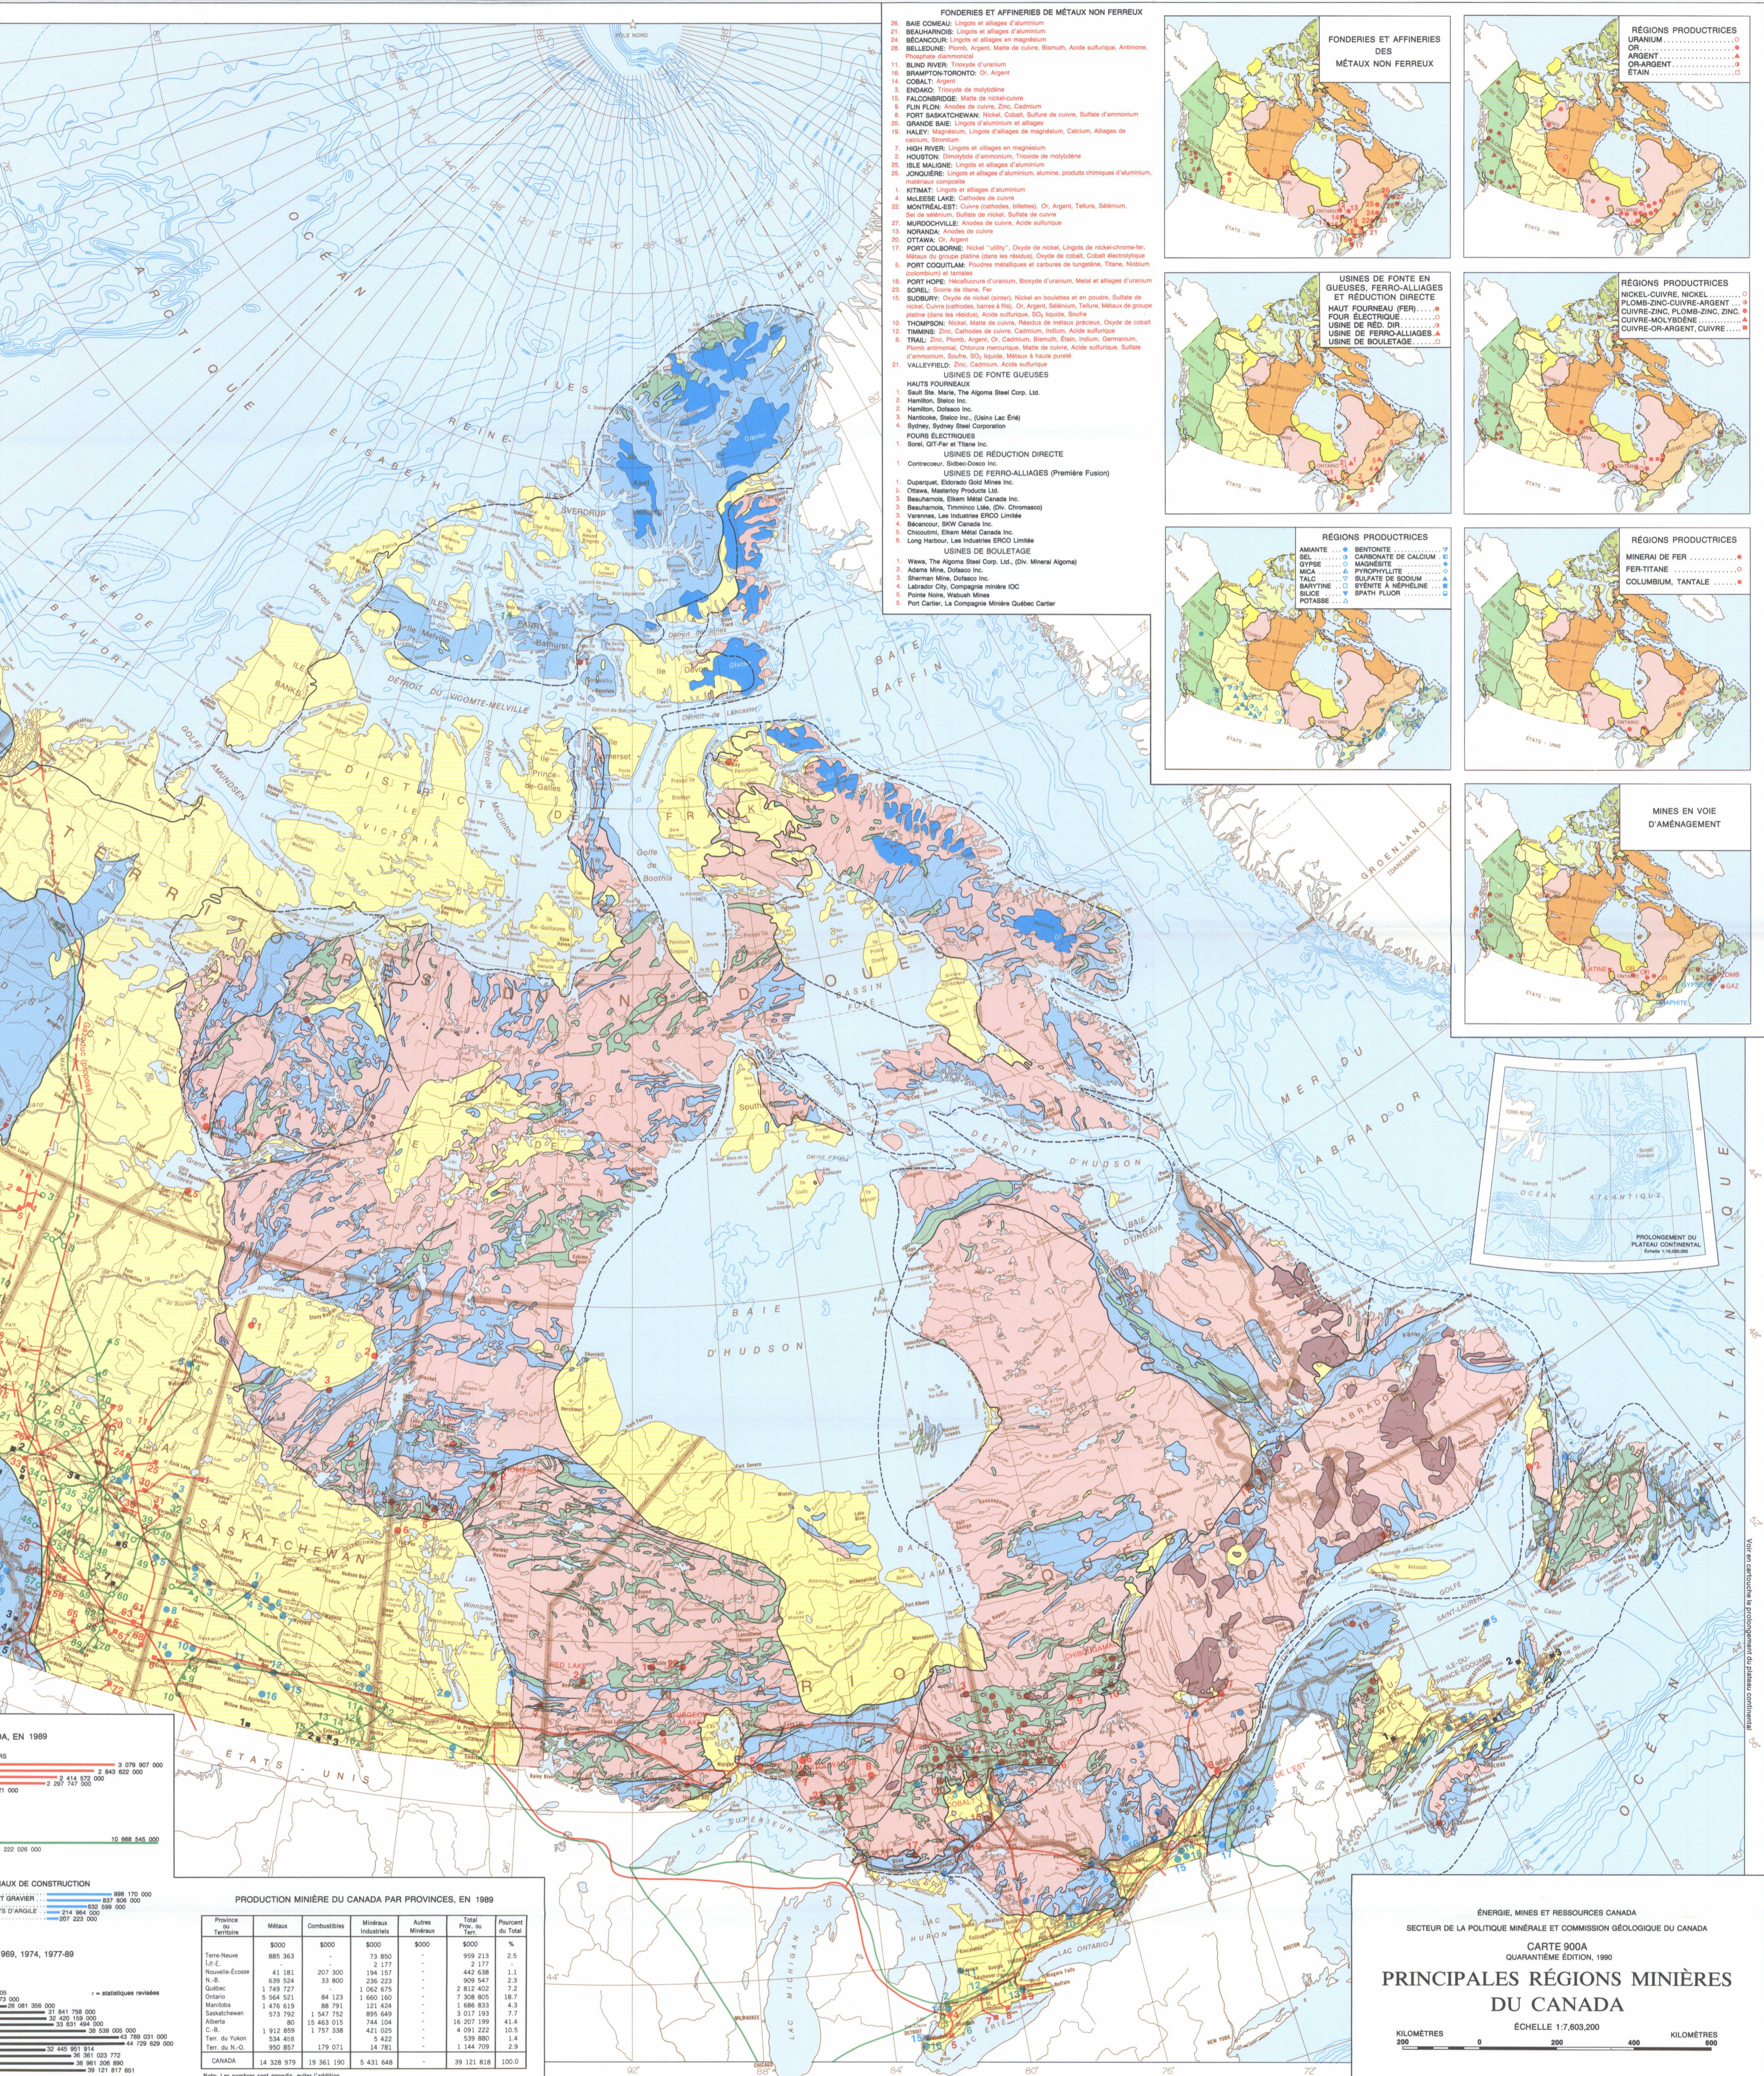

PROVINCES GÉOLOGIQUES

- TERRE-NEUVE
Nouvelle-Écosse
Nouveau-Brunswick
Québec

- ONTARIO
Manitoba
Saskatchewan
Alberta

- Colombie-Britannique
Territoires du Nord-Ouest
Territoire du Yukon
Territoires du Nord-Ouest
Colombie-Britannique
Alberta
Saskatchewan
Manitoba
Ontario
Nouveau-Brunswick

- PRINCIPALES RÉGIONS MINIÈRES DU CANADA
Légende
Production minière du Canada, en 1989
Production minière du Canada, 1960, 1974, 1977-89
Production minière non métallurgique
Production minière métallurgique
Matières premières
Métaux
Carbone

PRINCIPAUX CHAMPS DE PÉTROLE ET DE GAZ

- Table listing major oil and gas fields across provinces: Territoires du Nord-Ouest, Colombie-Britannique, Alberta, Saskatchewan, Manitoba, Ontario, Nouveau-Brunswick.

Établi par le Secteur de la Politique minière et cartographié par le Centre d'information et de distribution cartographiques, 1990.
MAP LIBRARY / CARTOTHIÈQUE
LIBRARY / BIBLIOTHÈQUE
GEOLOGICAL SURVEY COMMISSION GÉOLOGIQUE
NOT TO BE TAKEN FROM LIBRARY
NE PAS SORTIR DE LA BIBLIOTHÈQUE
Canada
40°e.a. 900A