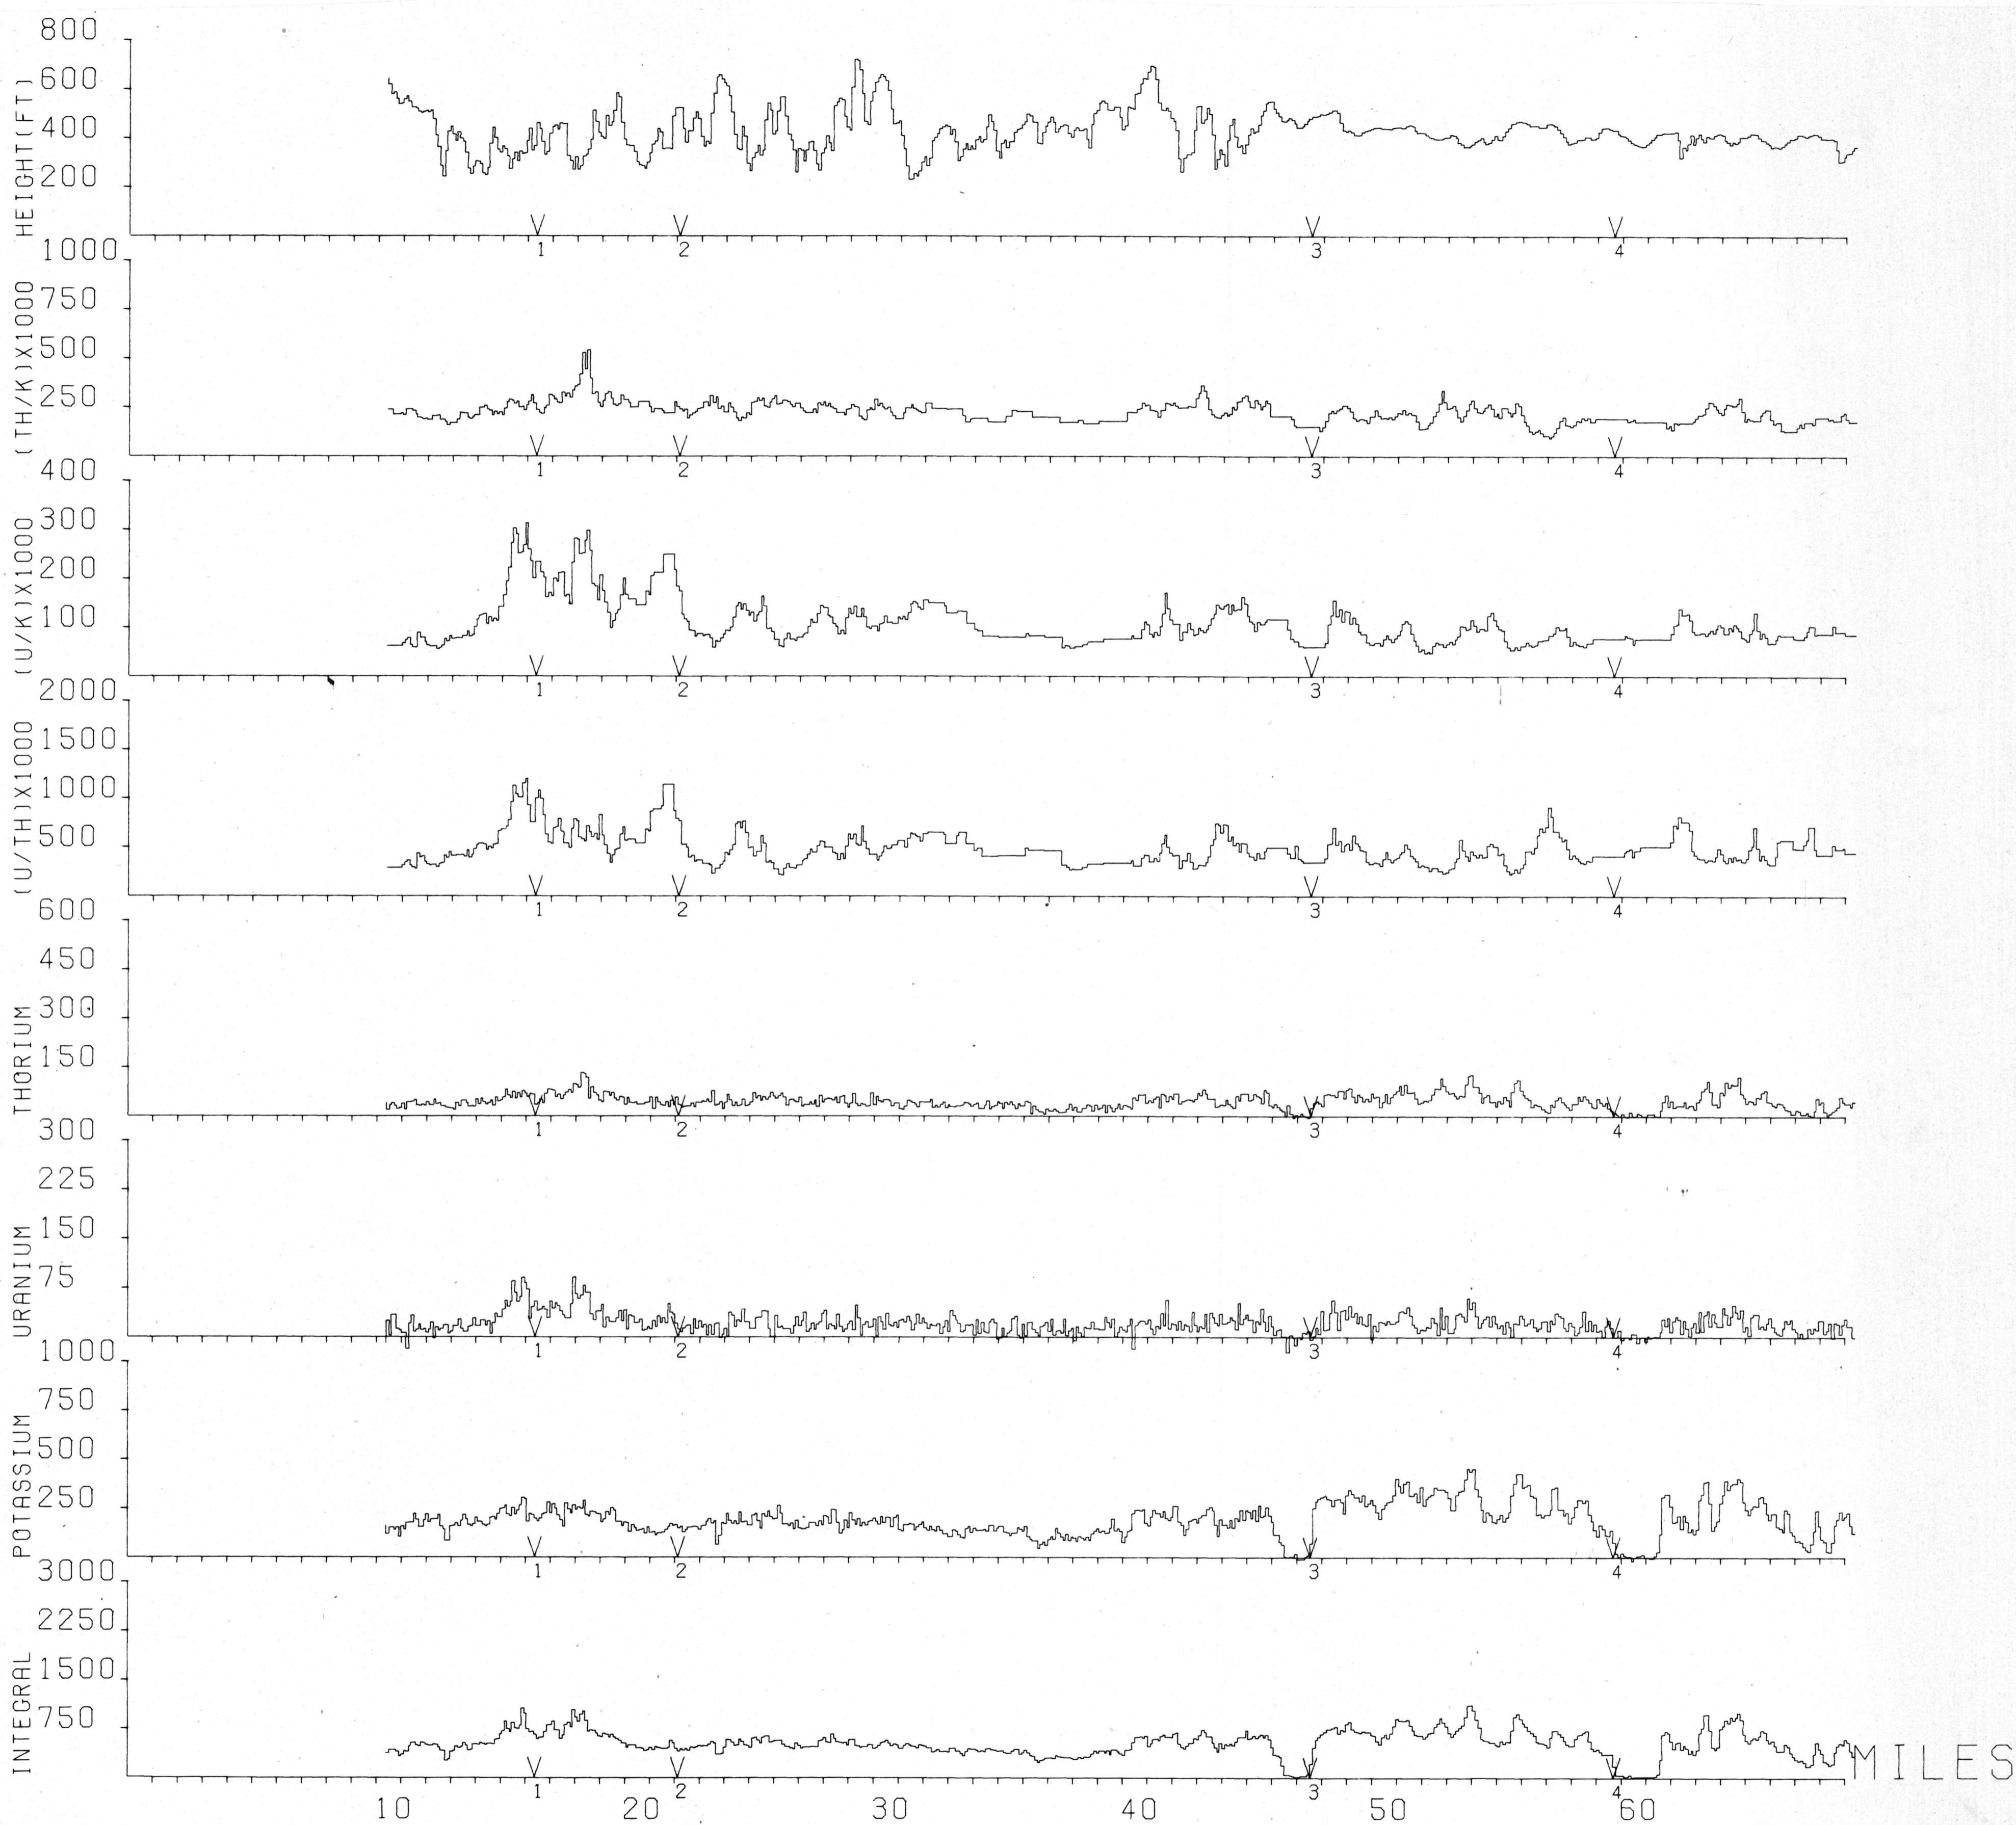

BLIND RIVER SURVEY 1974

LINE 1

This map has been reprinted from a scanned version of the original map
Reproduction par numérisation d'une carte sur papier