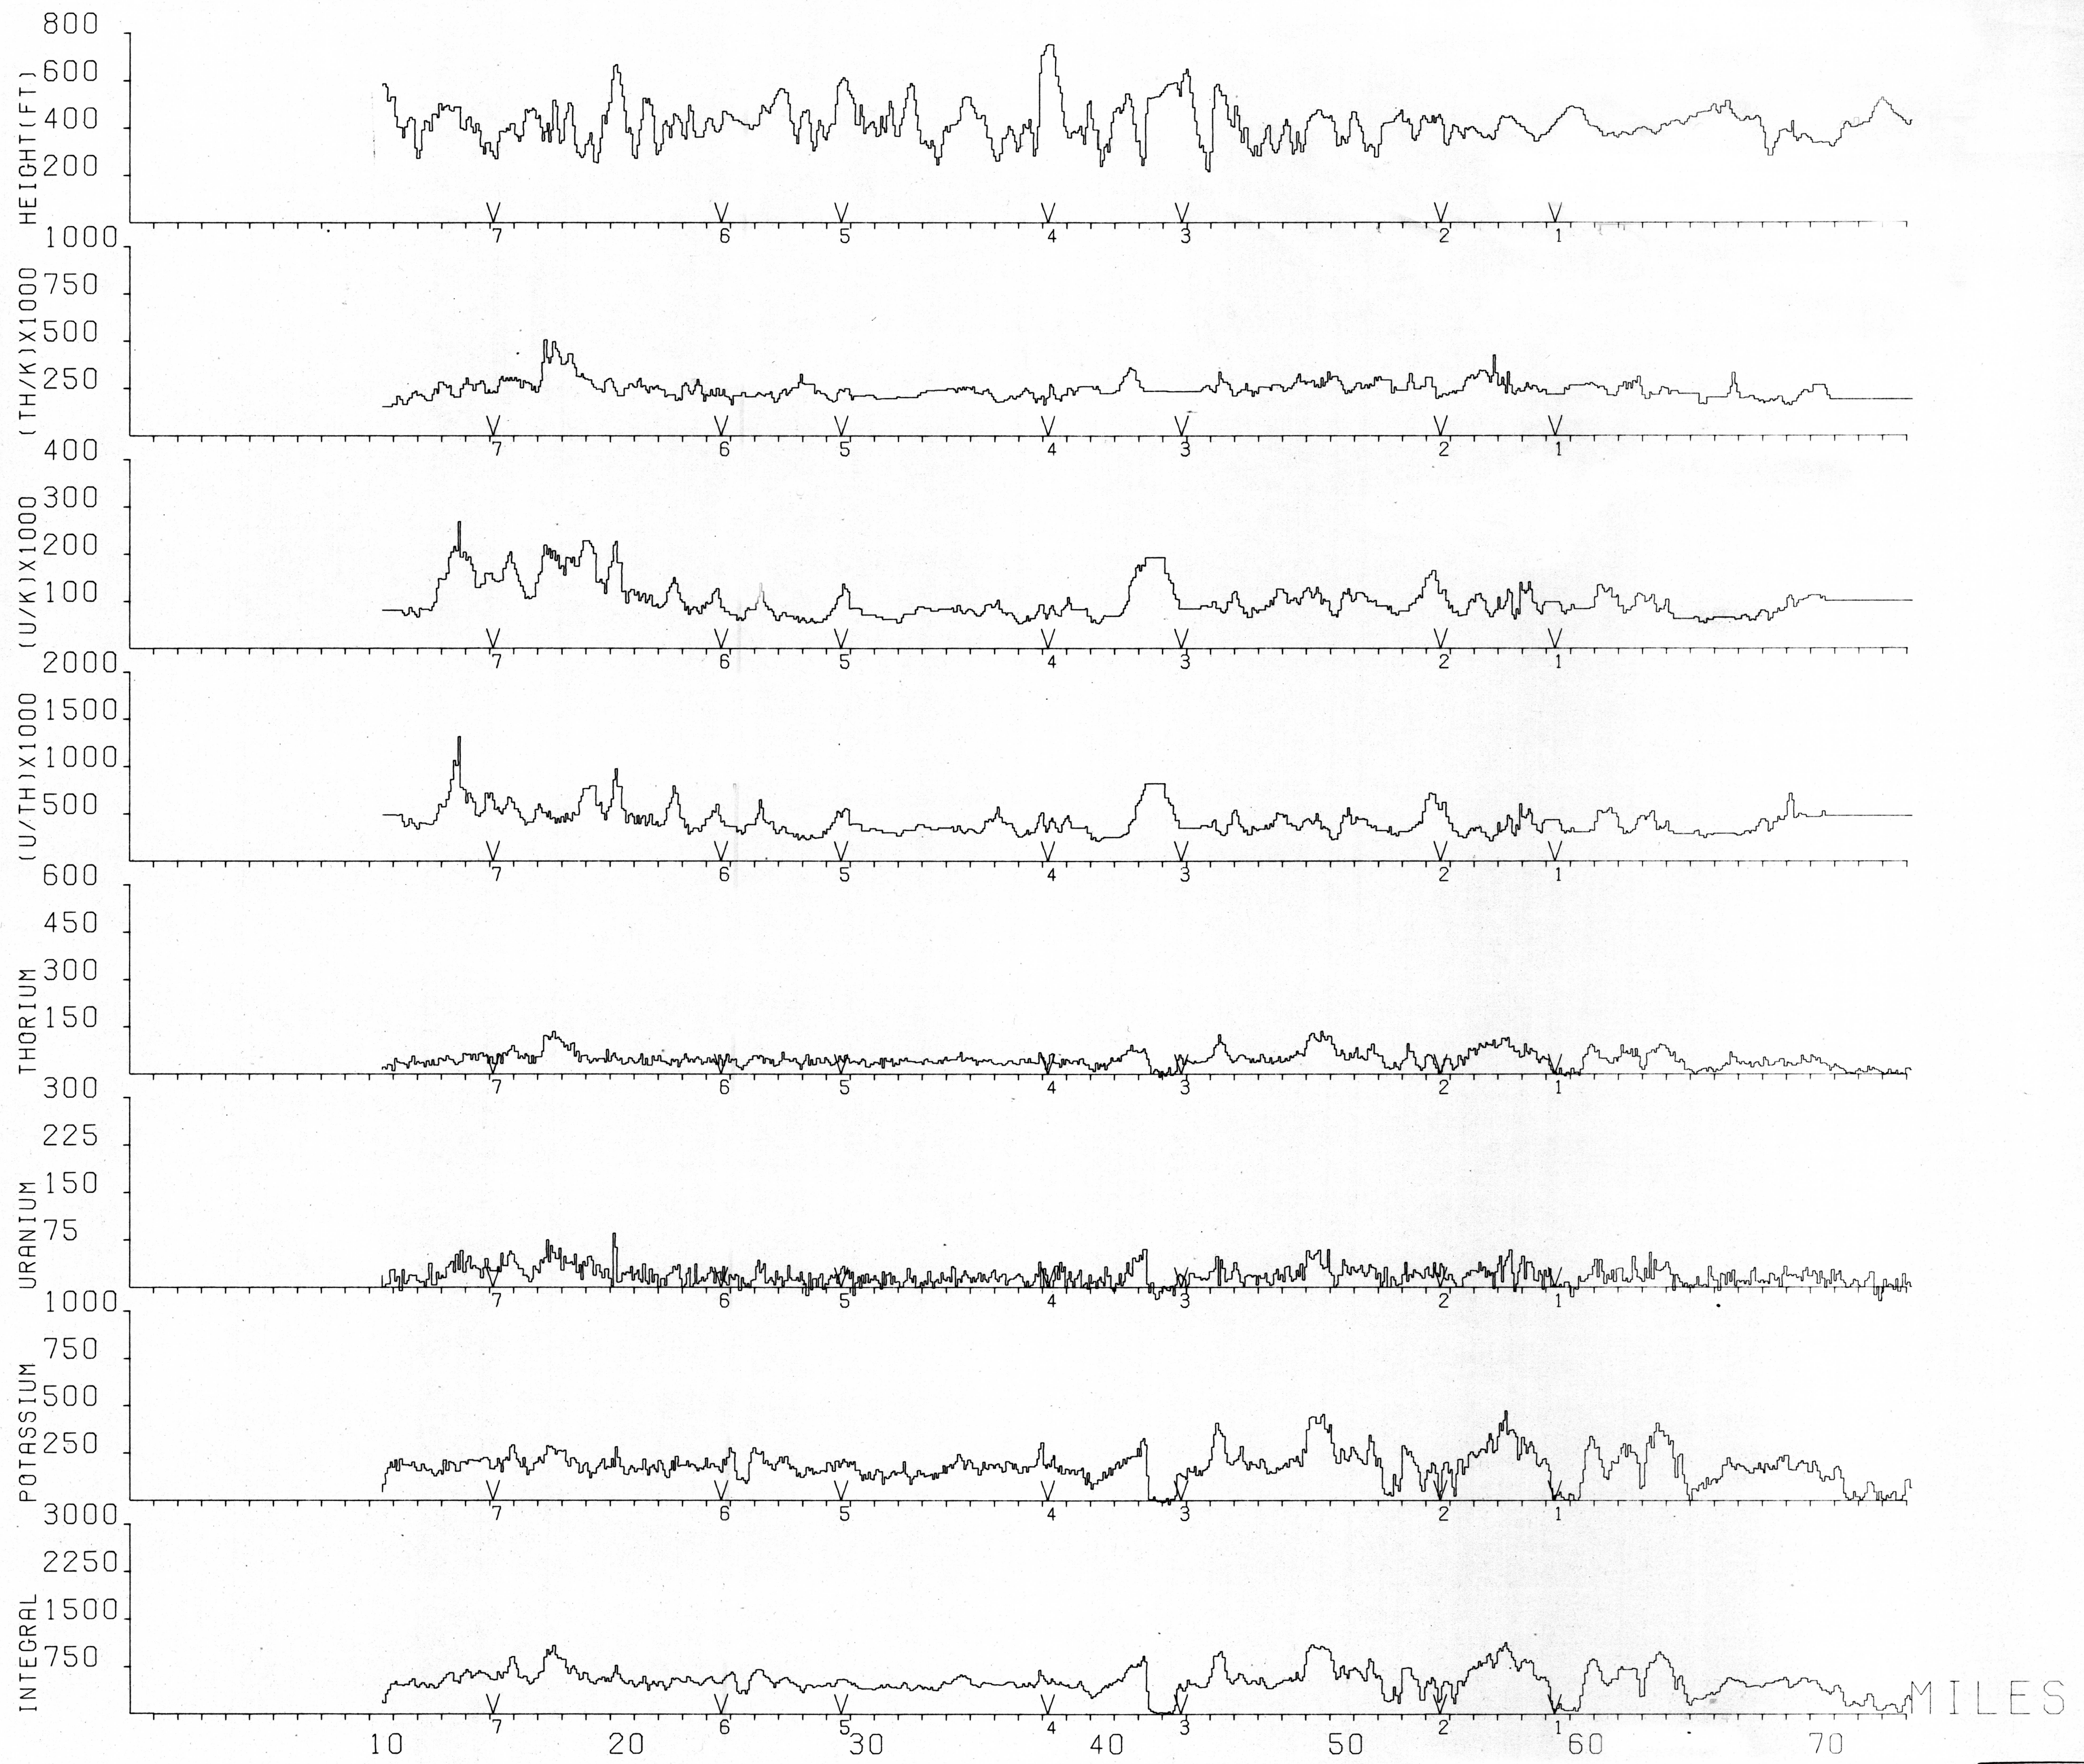

BLIND RIVER SURVEY 1974
LINE 2

This map has been reprinted from a scanned version of the original map. Reproduction par numérisation d'une carte sur papier.