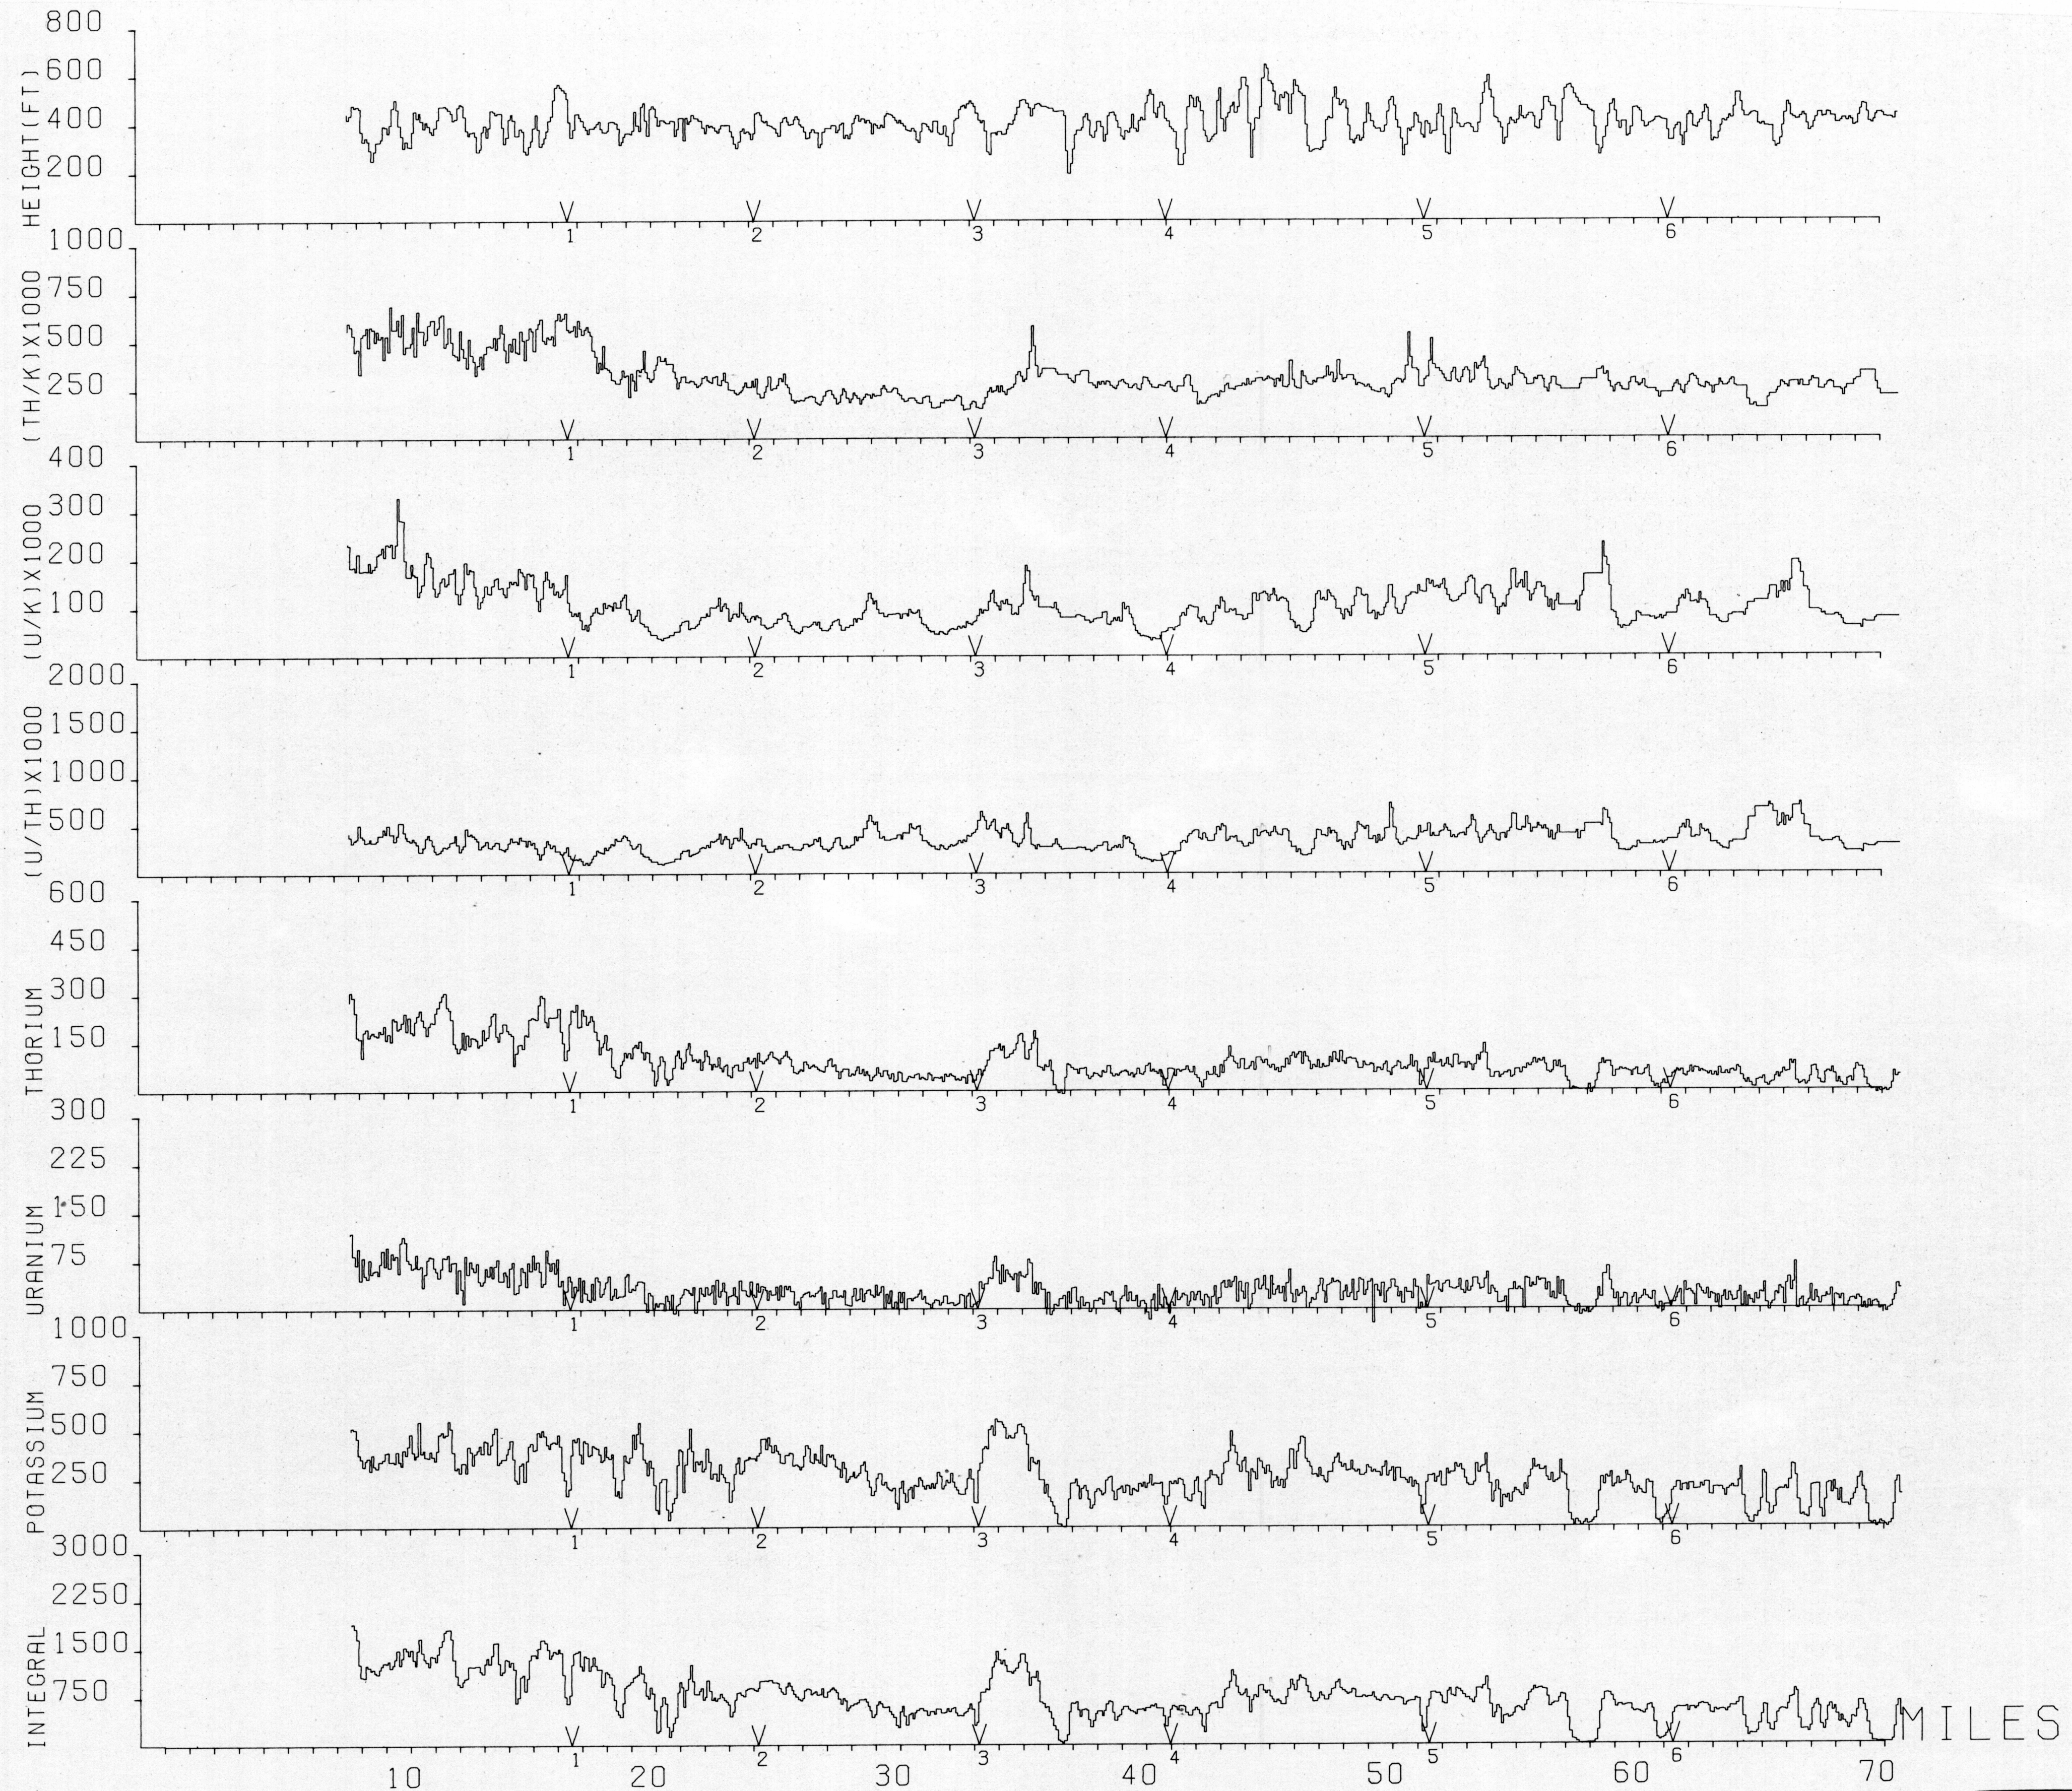

BLIND RIVER SURVEY 1974  
LINE 16

This map has been reprinted from a scanned version of the original map  
Reproduction par numérisation d'une carte sur papier