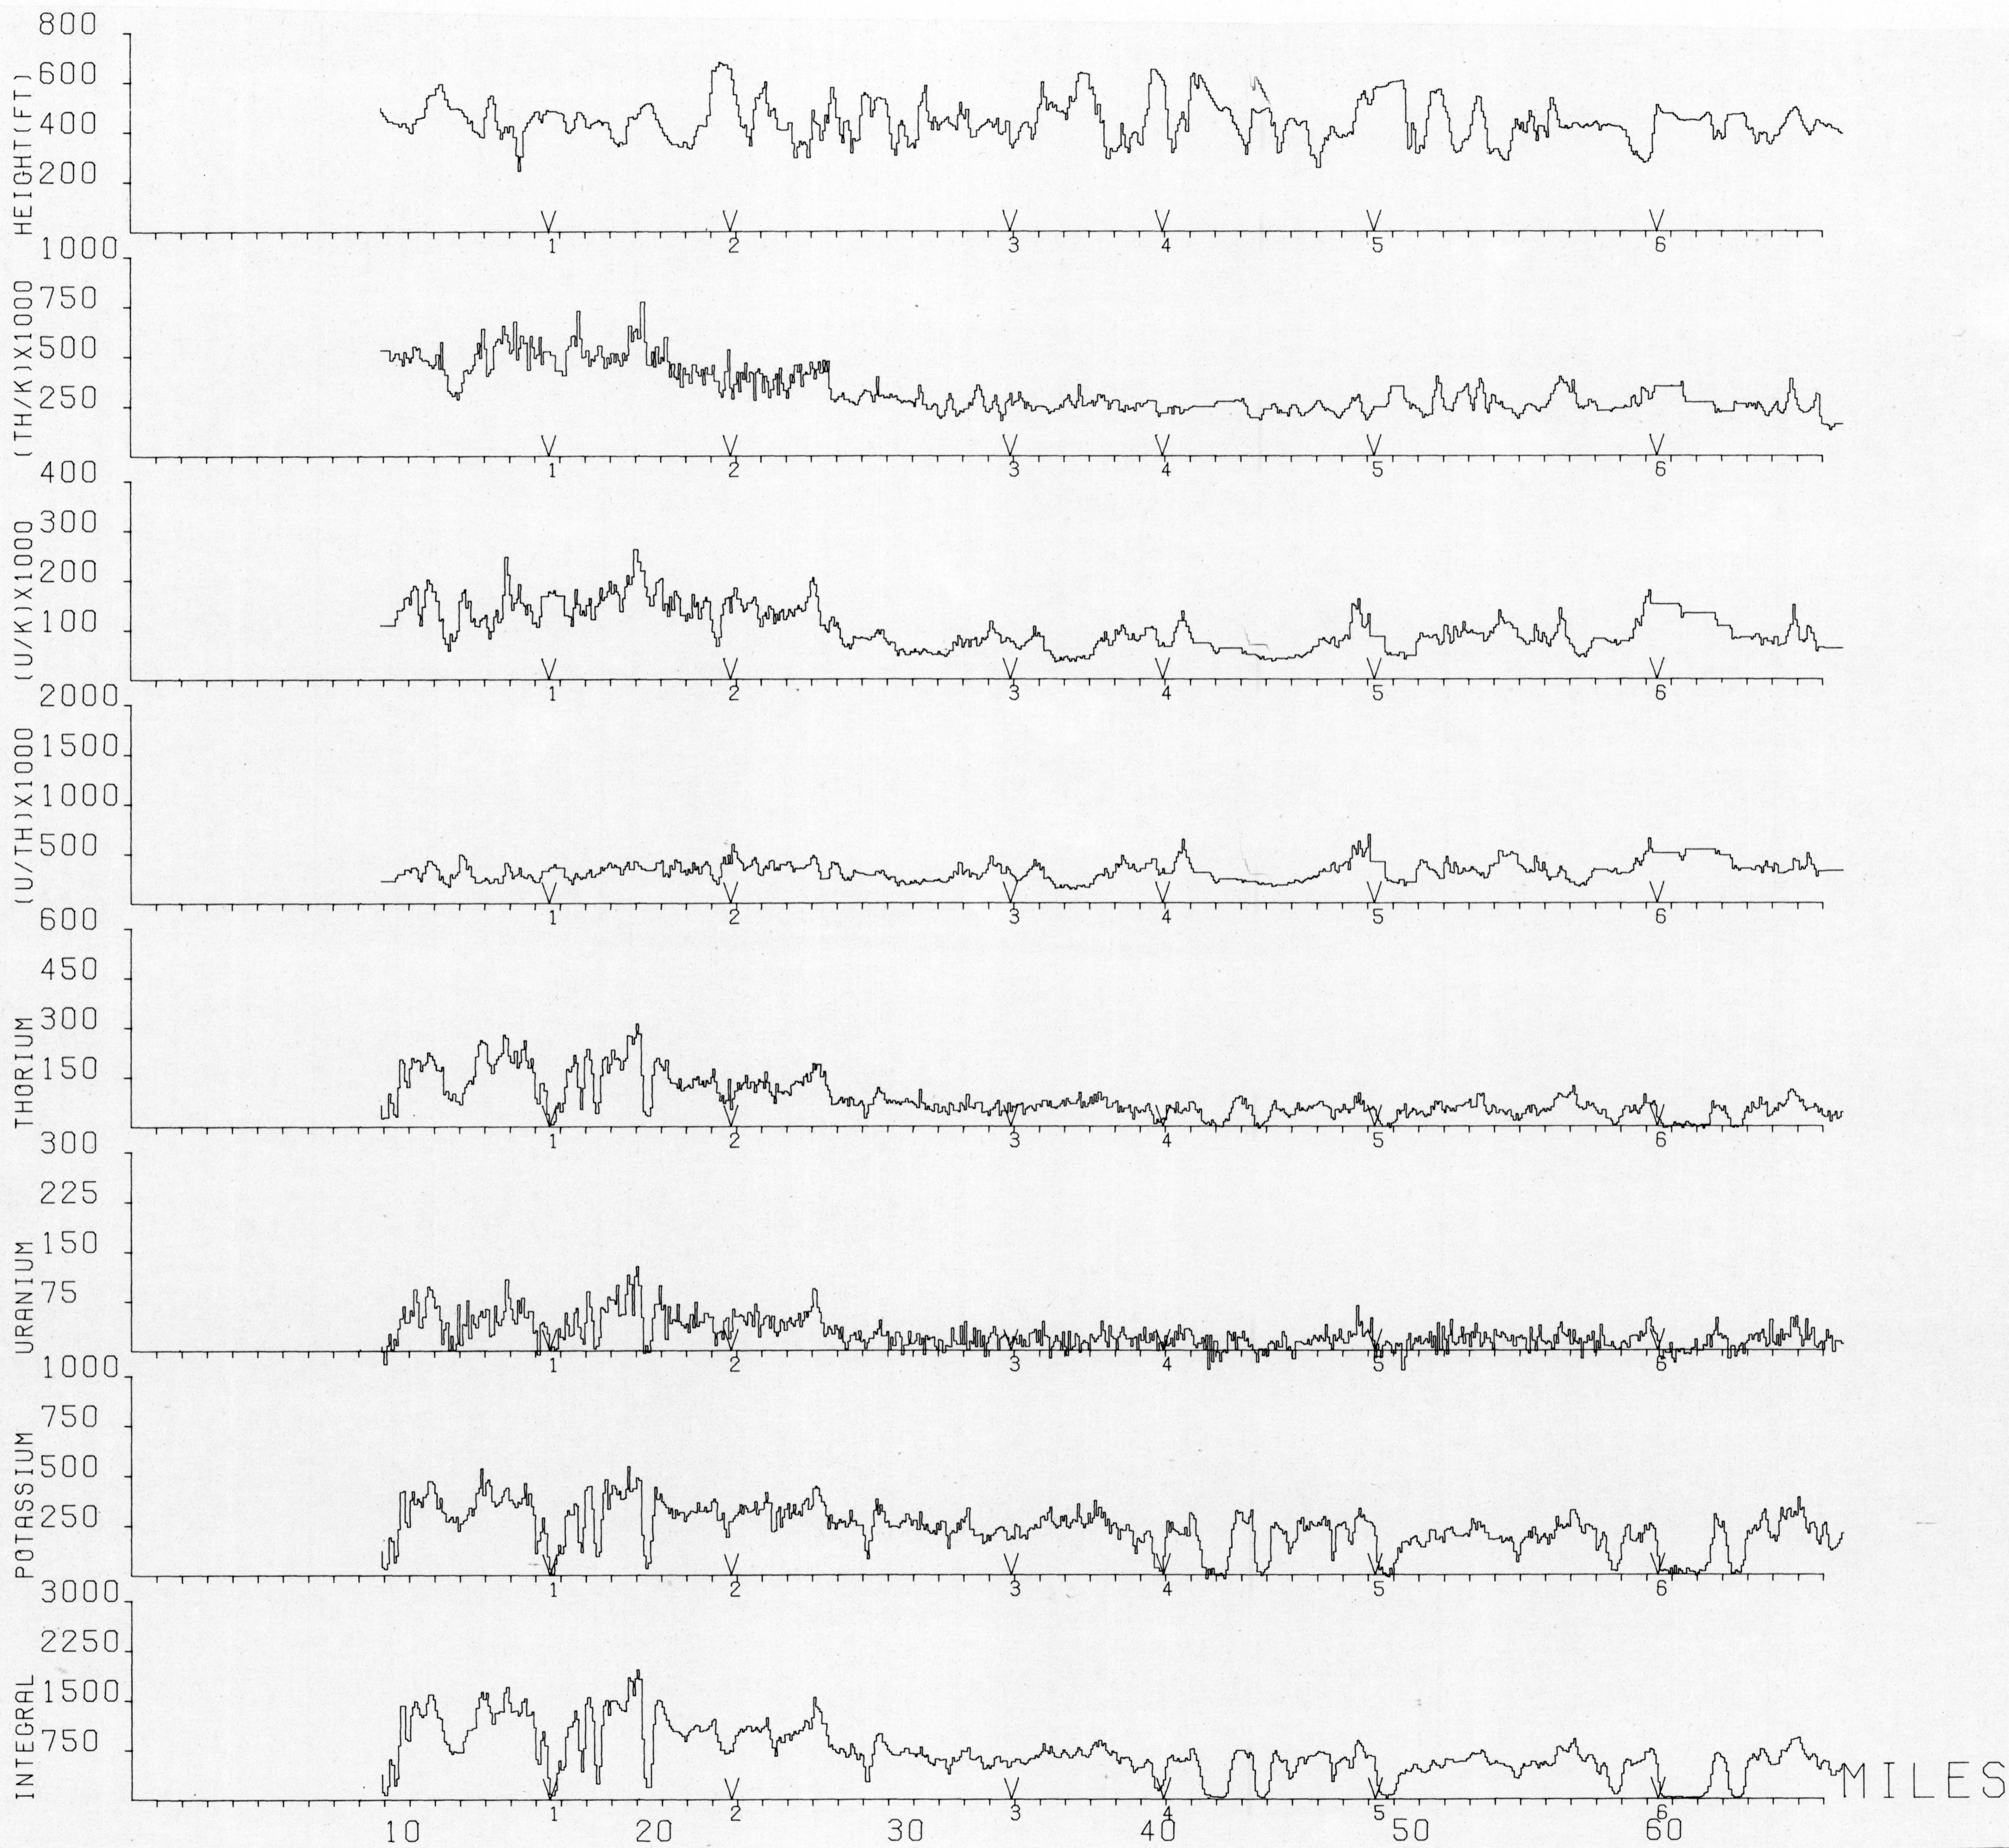

BLIND RIVER SURVEY 1974
LINE 12