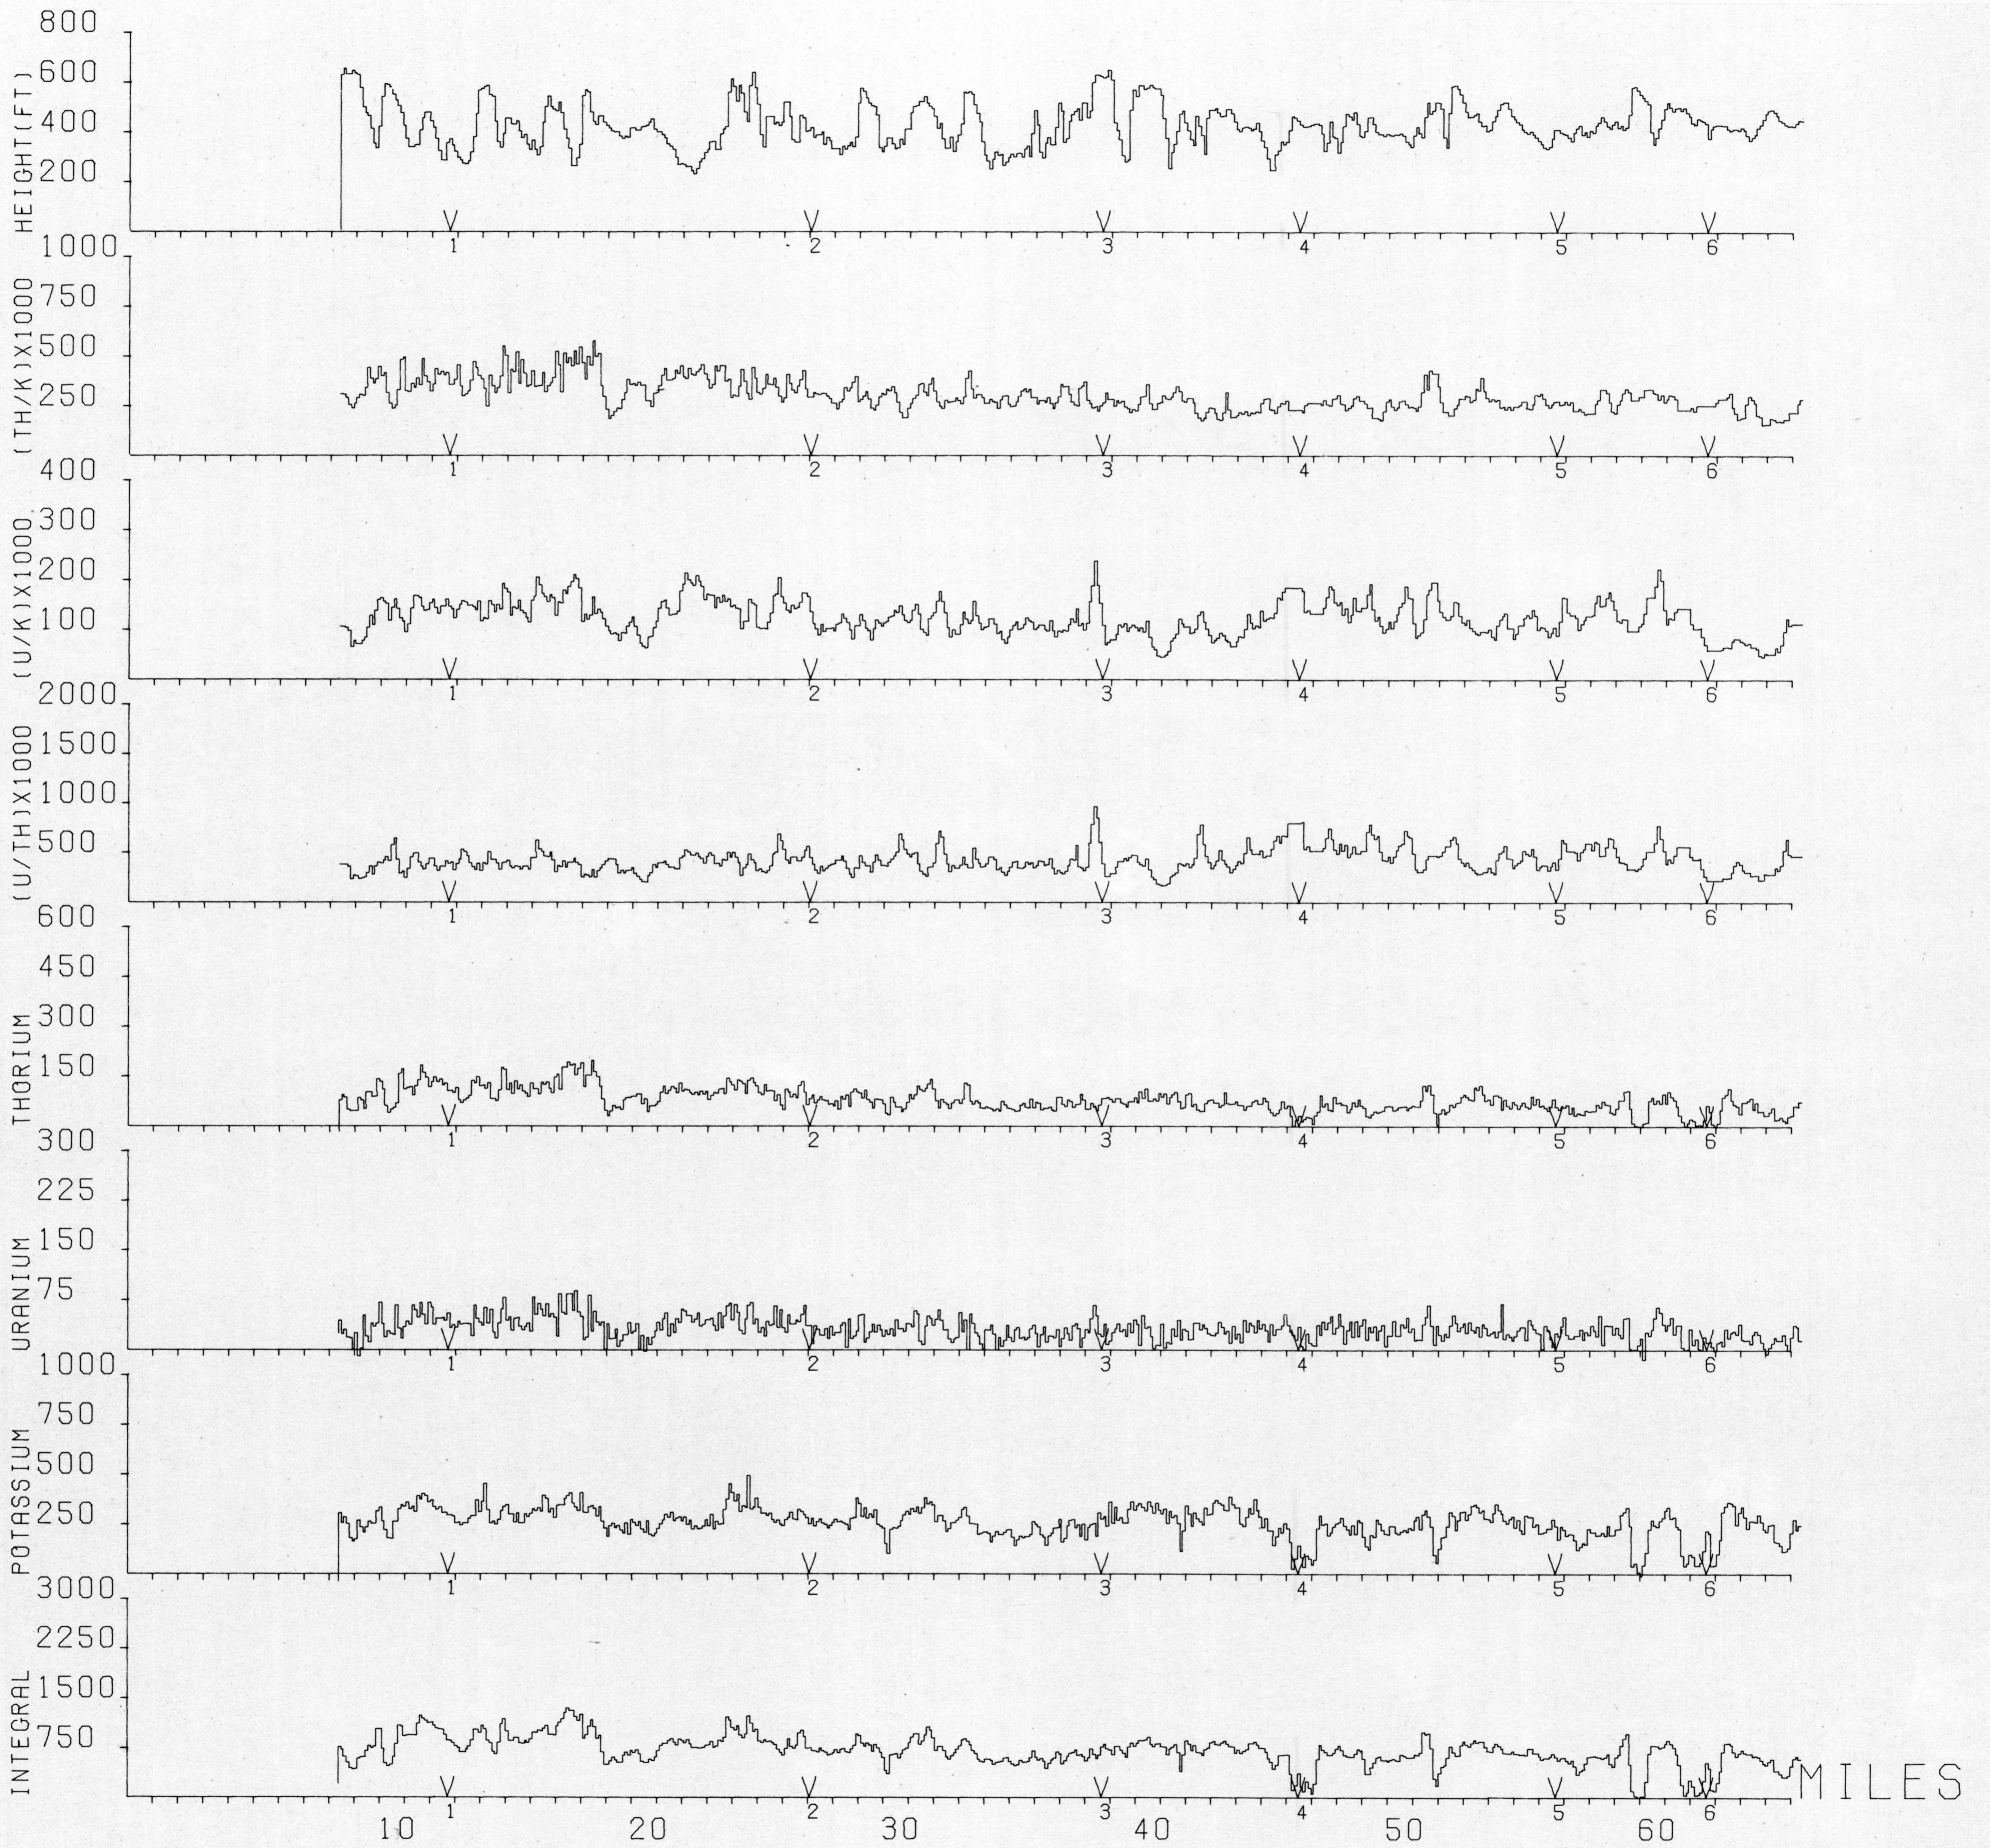

BLIND RIVER SURVEY 1974
LINE 11

This map has been reprinted from a scanned version of the original map
Reproduction par numérisation d'une carte sur papier