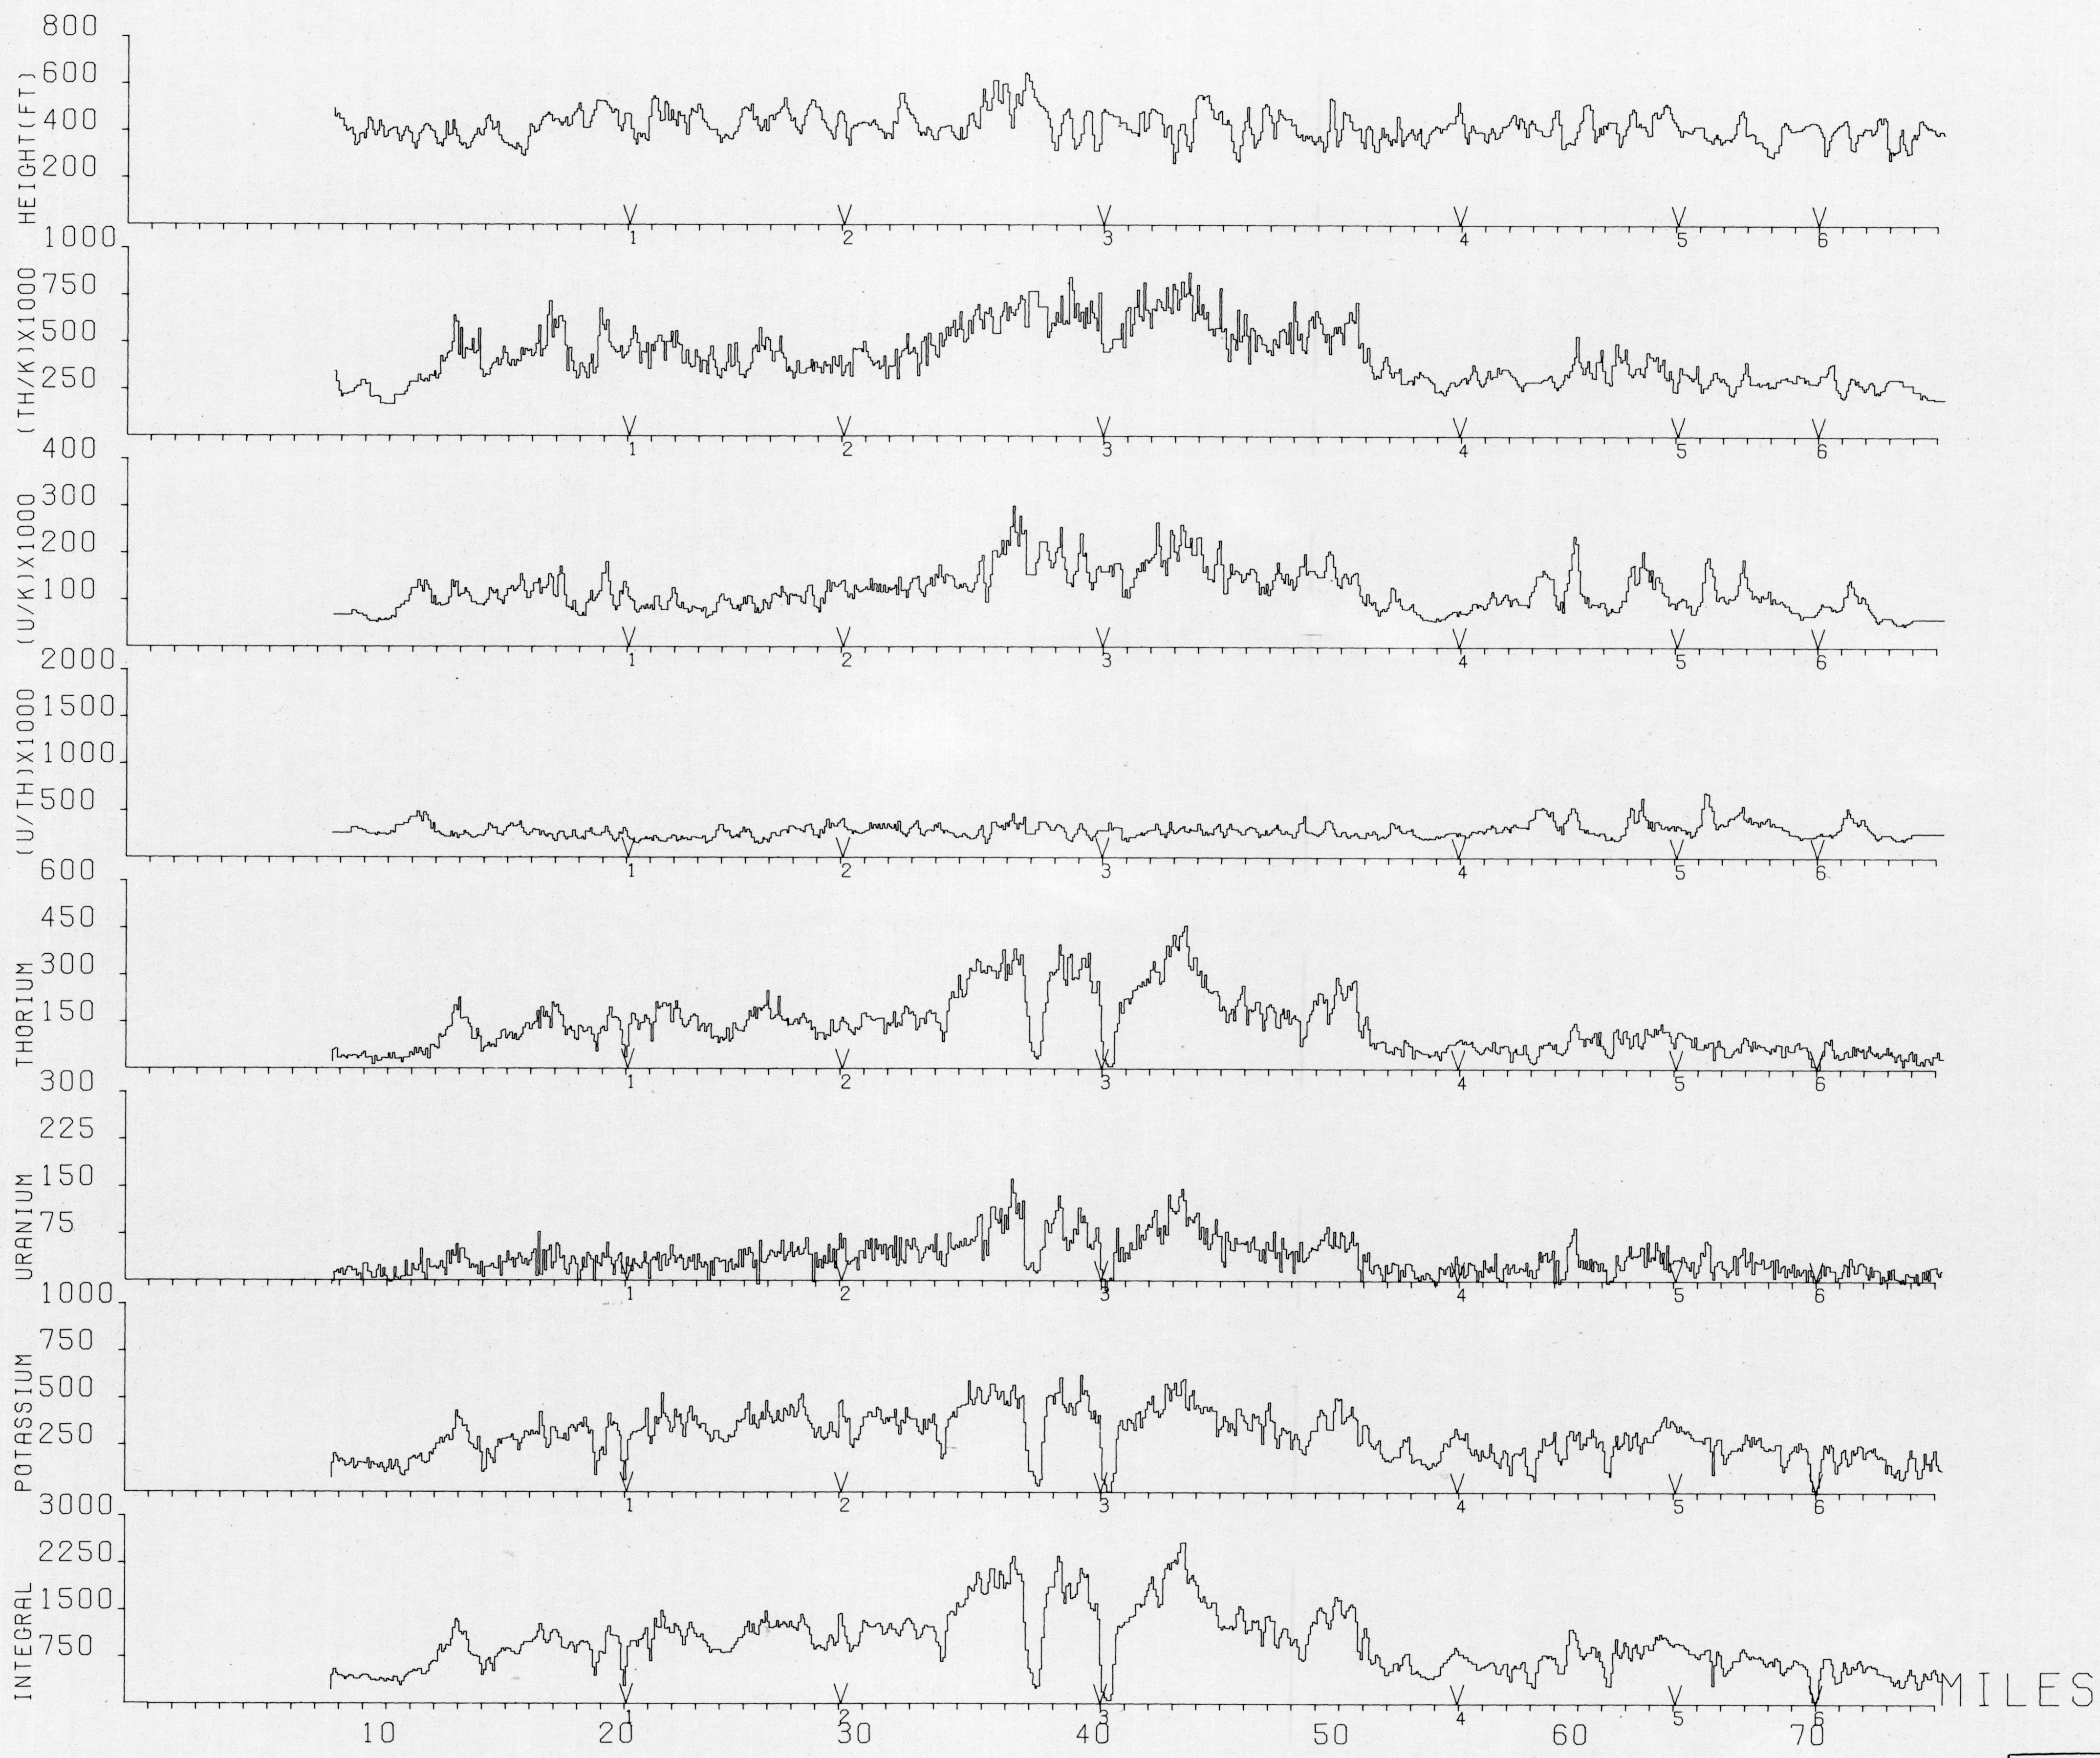

BLIND RIVER SURVEY 1974
LINE 30

This map has been reprinted from a scanned version of the original map
Reproduction par numérisation d'une carte sur papier