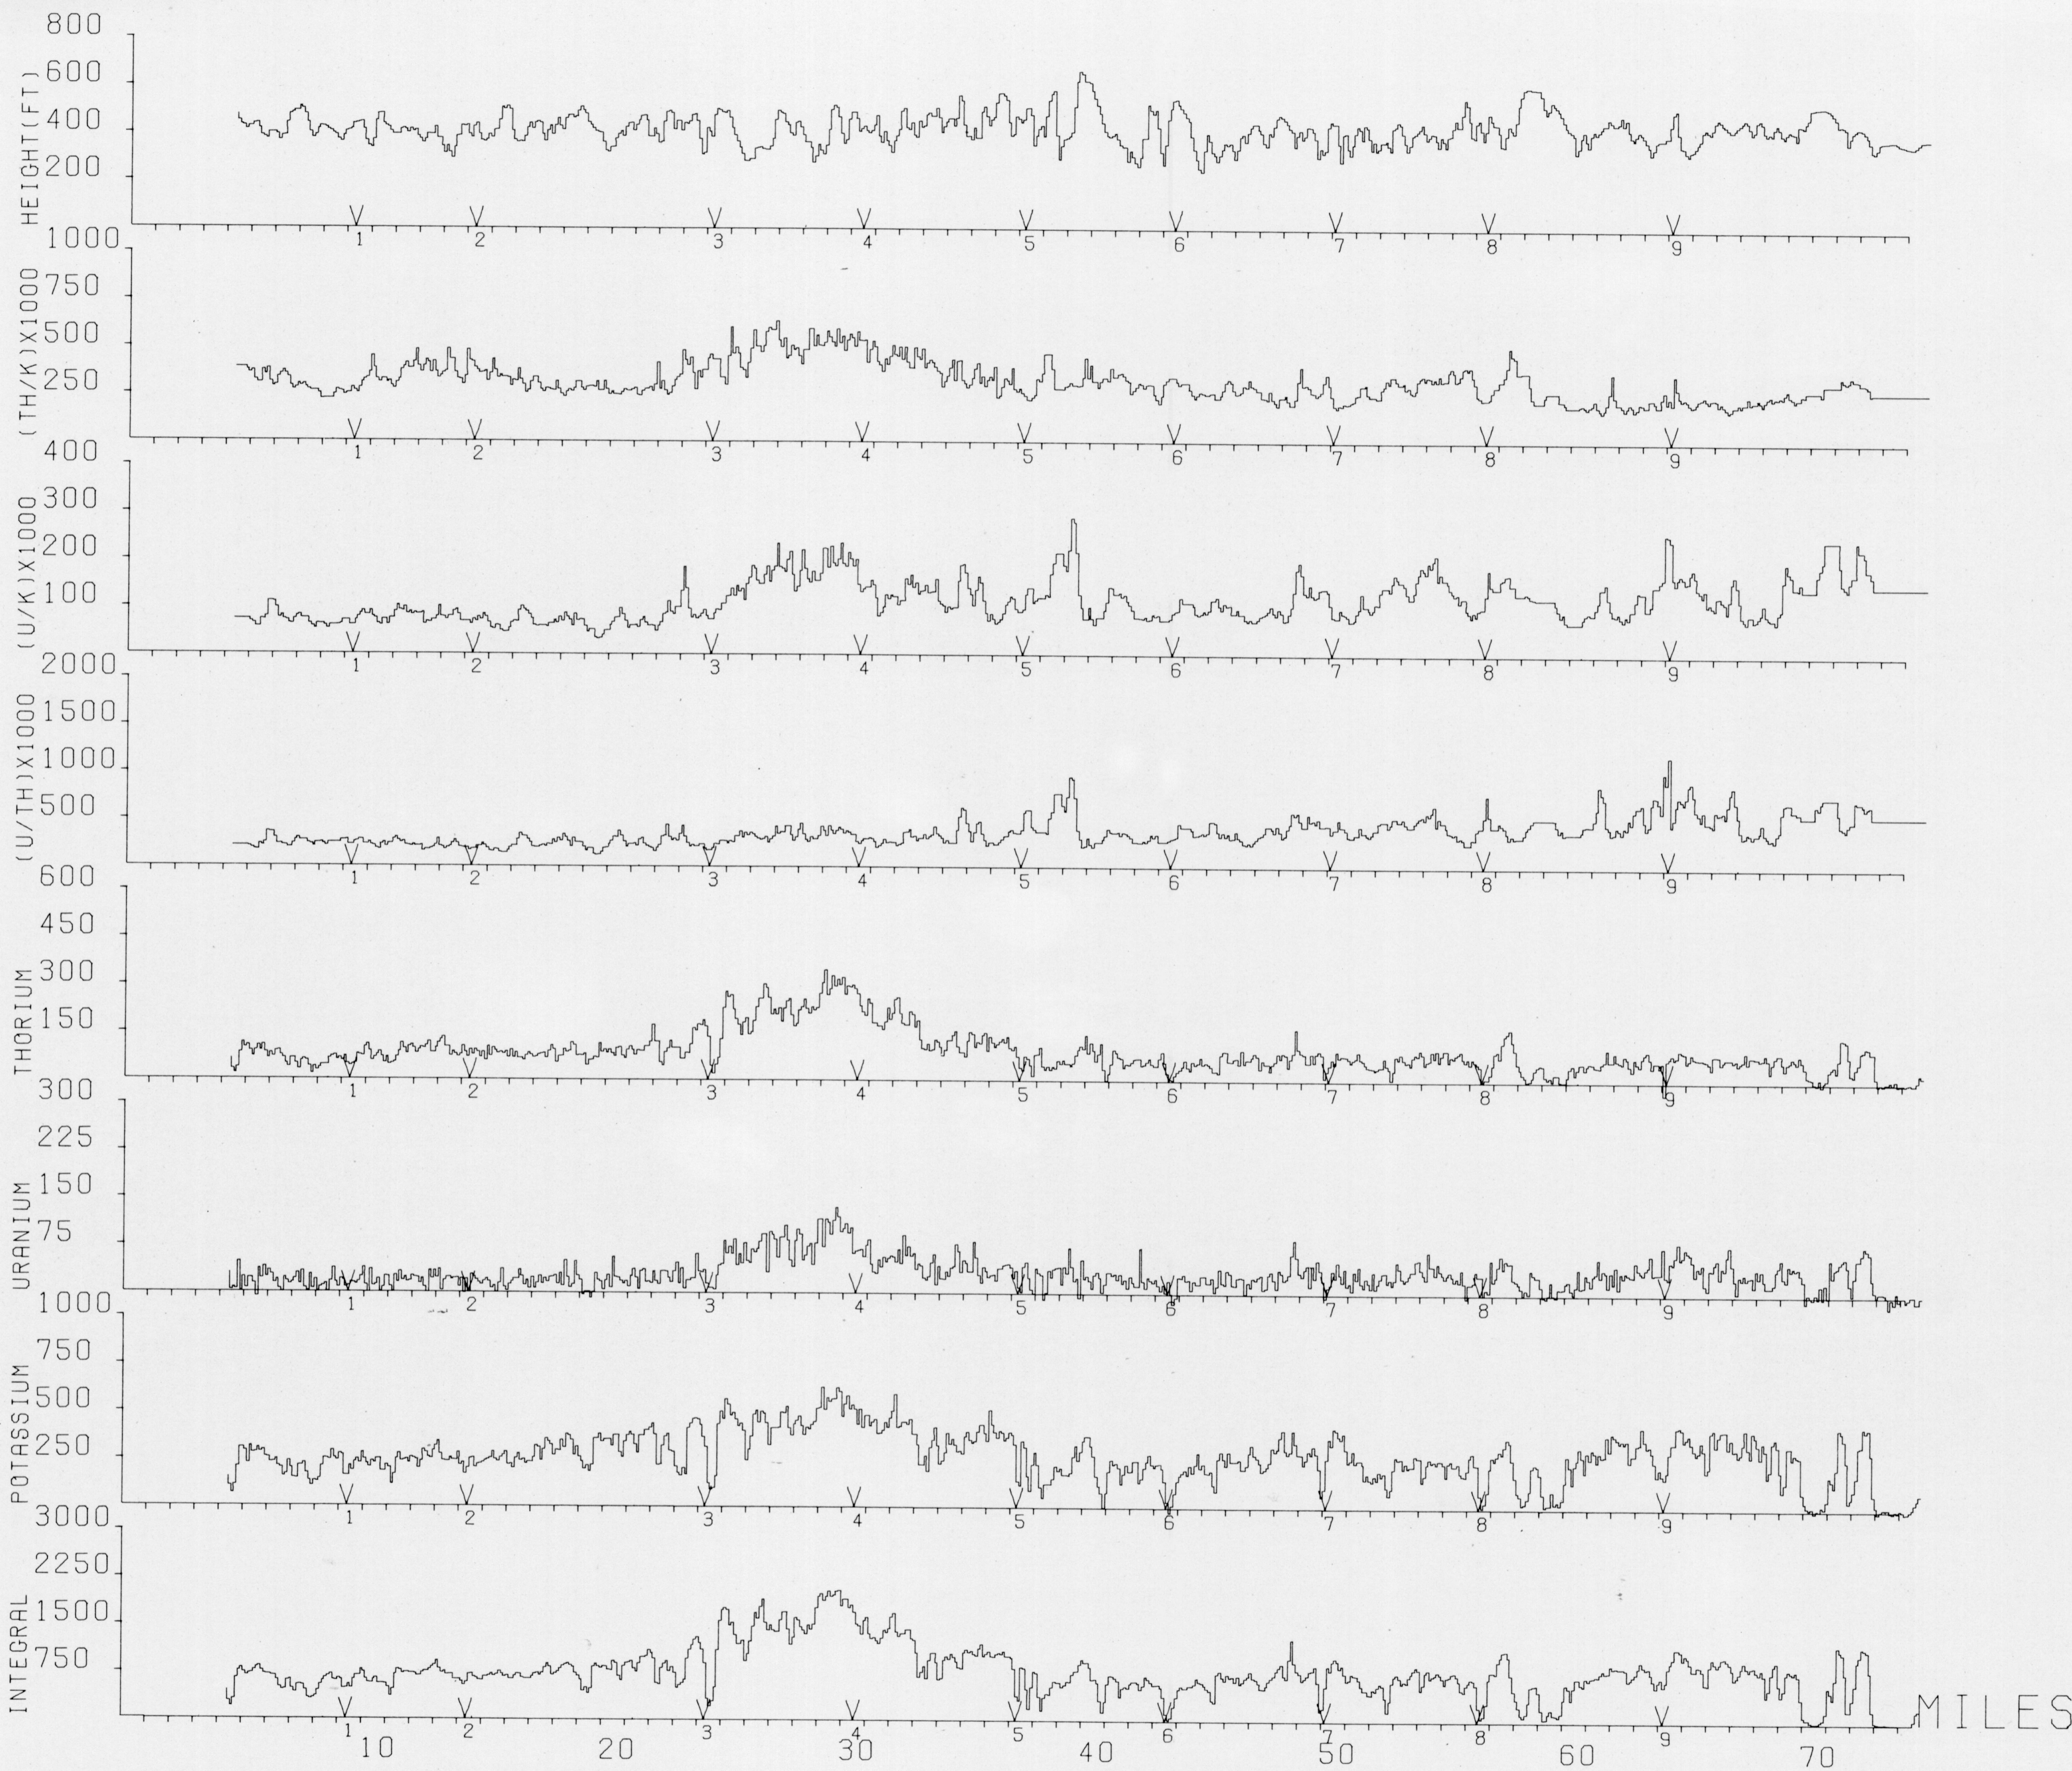

BLIND RIVER SURVEY 1974  
LINE 22

This map has been reprinted from a scanned version of the original map  
Reproduction par numérisation d'une carte sur papier

**OPEN FILE**  
262  
May 1975  
GEOLOGICAL SURVEY  
OTTAWA