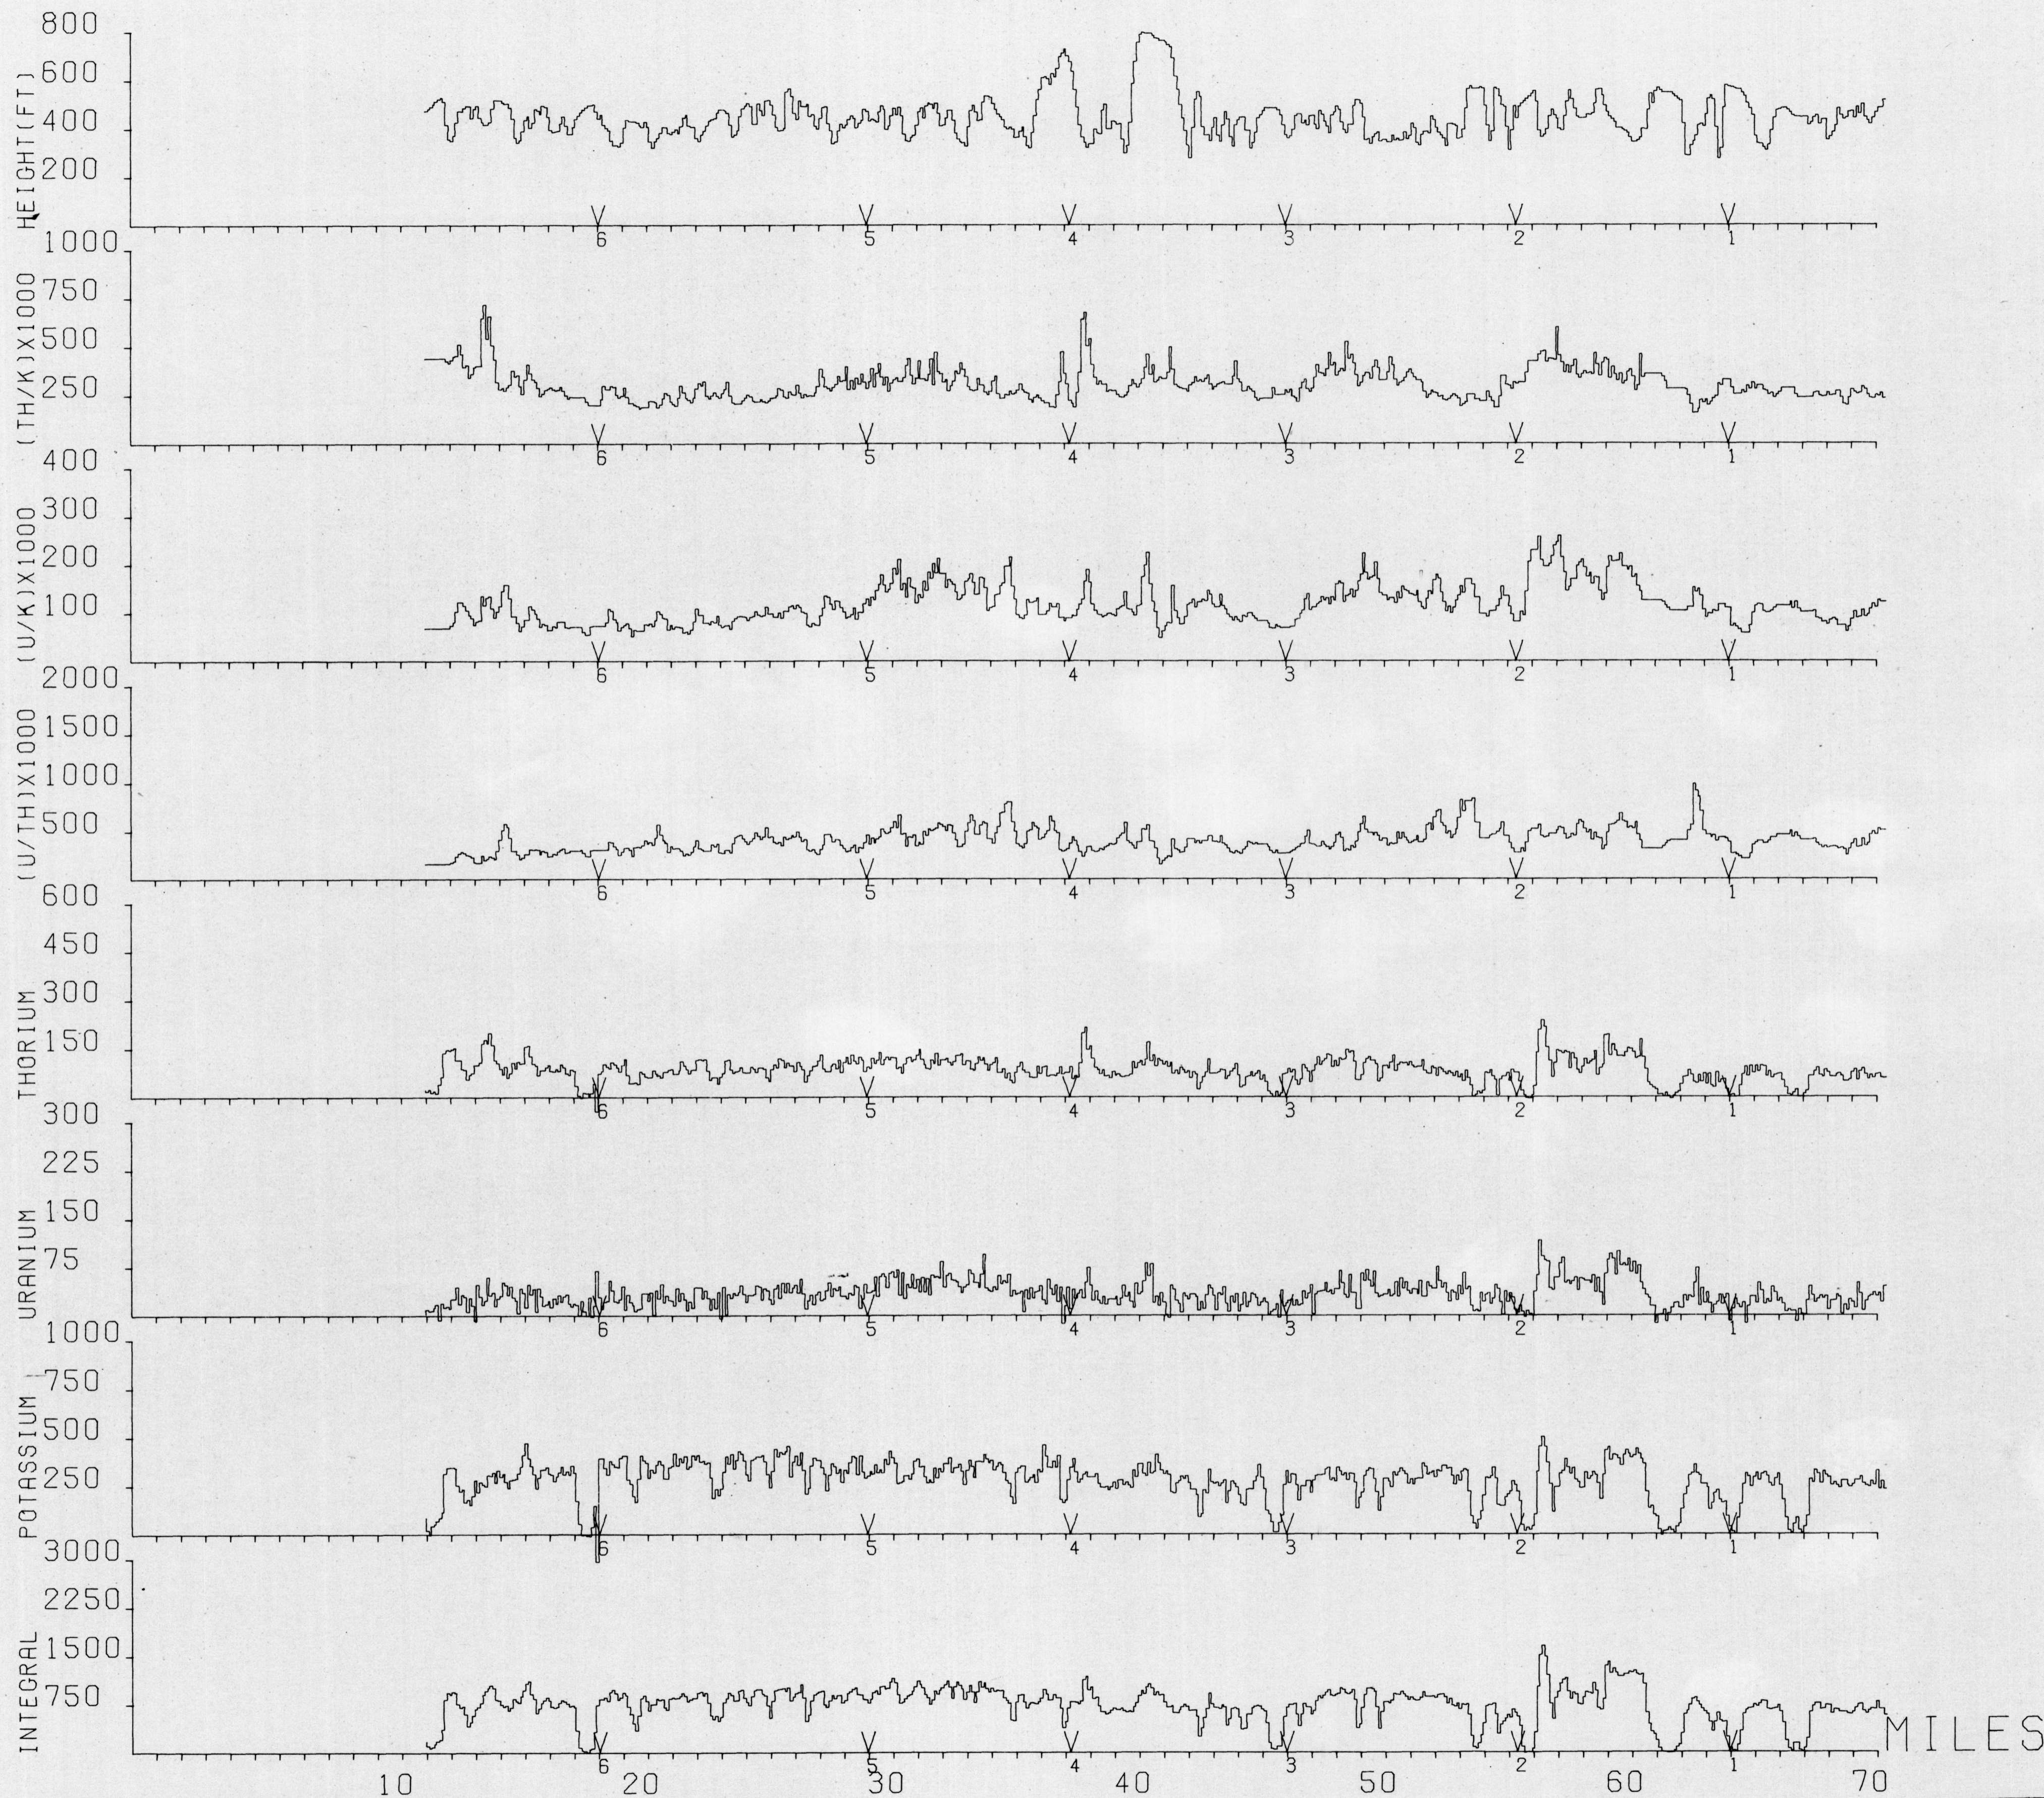

BLIND RIVER SURVEY 1974  
LINE 19

This map has been reprinted from a scanned version of the original map  
Reproduction par numérisation d'une carte sur papier