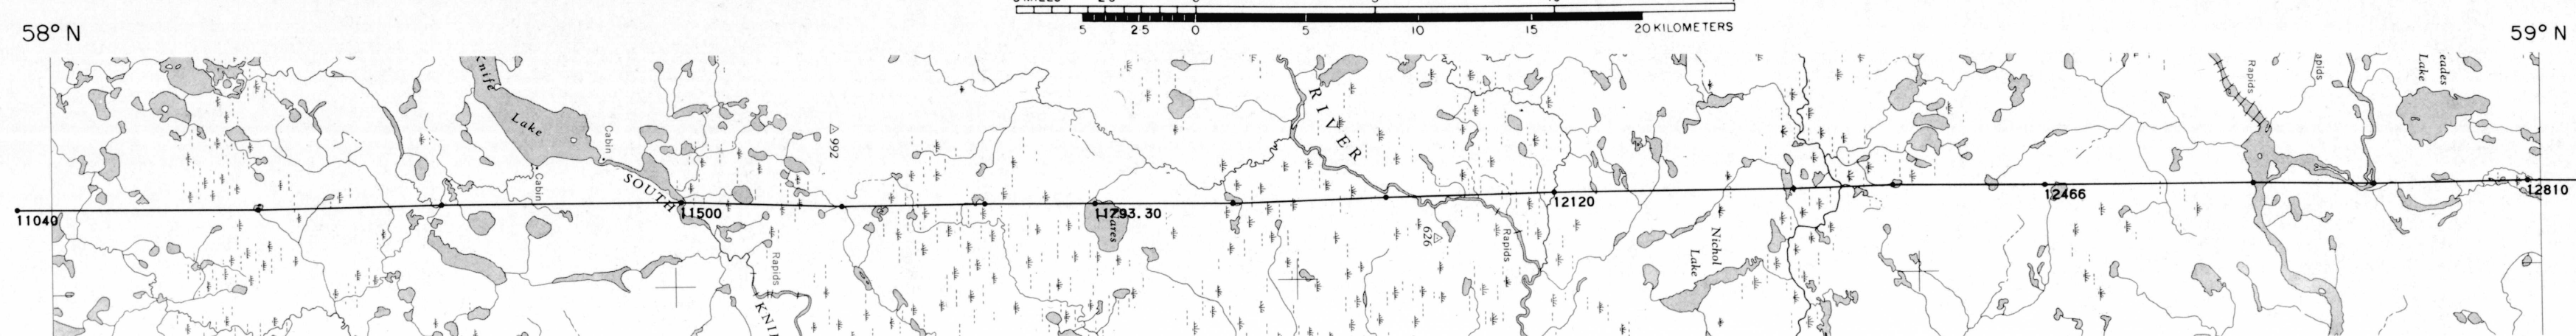

LINE 2200 SHETHANEI LAKE 641 MANITOBA 1976

GEOPHYSICAL MAP NO. 35964

This map has been reprinted from a scanned version of the original map. Reproduction par numérisation d'une carte sur papier.