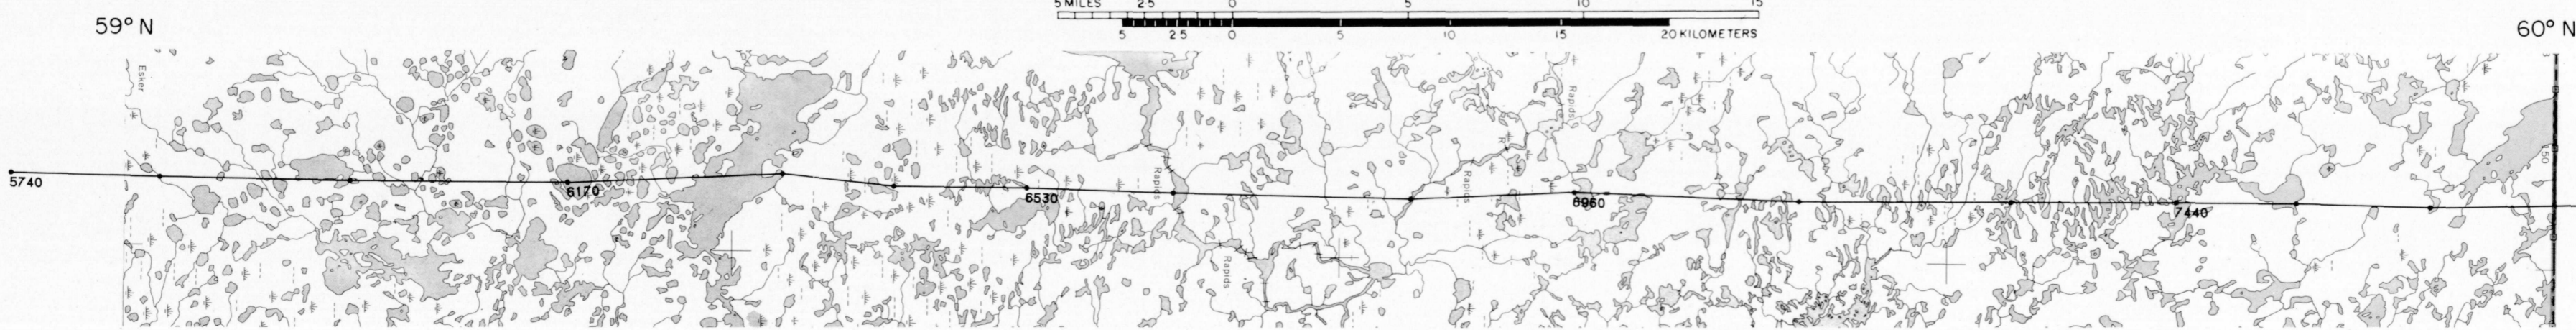

LINE 2260 CARIBOU RIVER 54M MANITOBA 1976

This map has been reprinted from a scanned version of the original map. Reproduction par numérisation d'une carte sur papier.