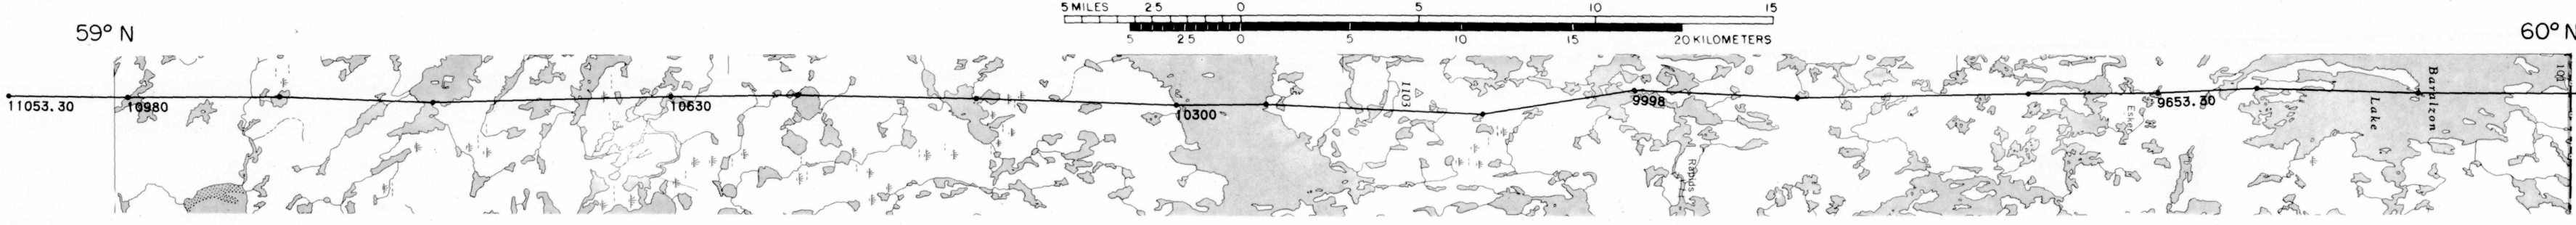

LINE 2010 NEJANILINI LAKE 64P MANITOBA 1976

GEOPHYSICAL MAP NO. 36664

This map has been reprinted from a scanned version of the original map. Reproduction par numérisation d'une carte sur papier.