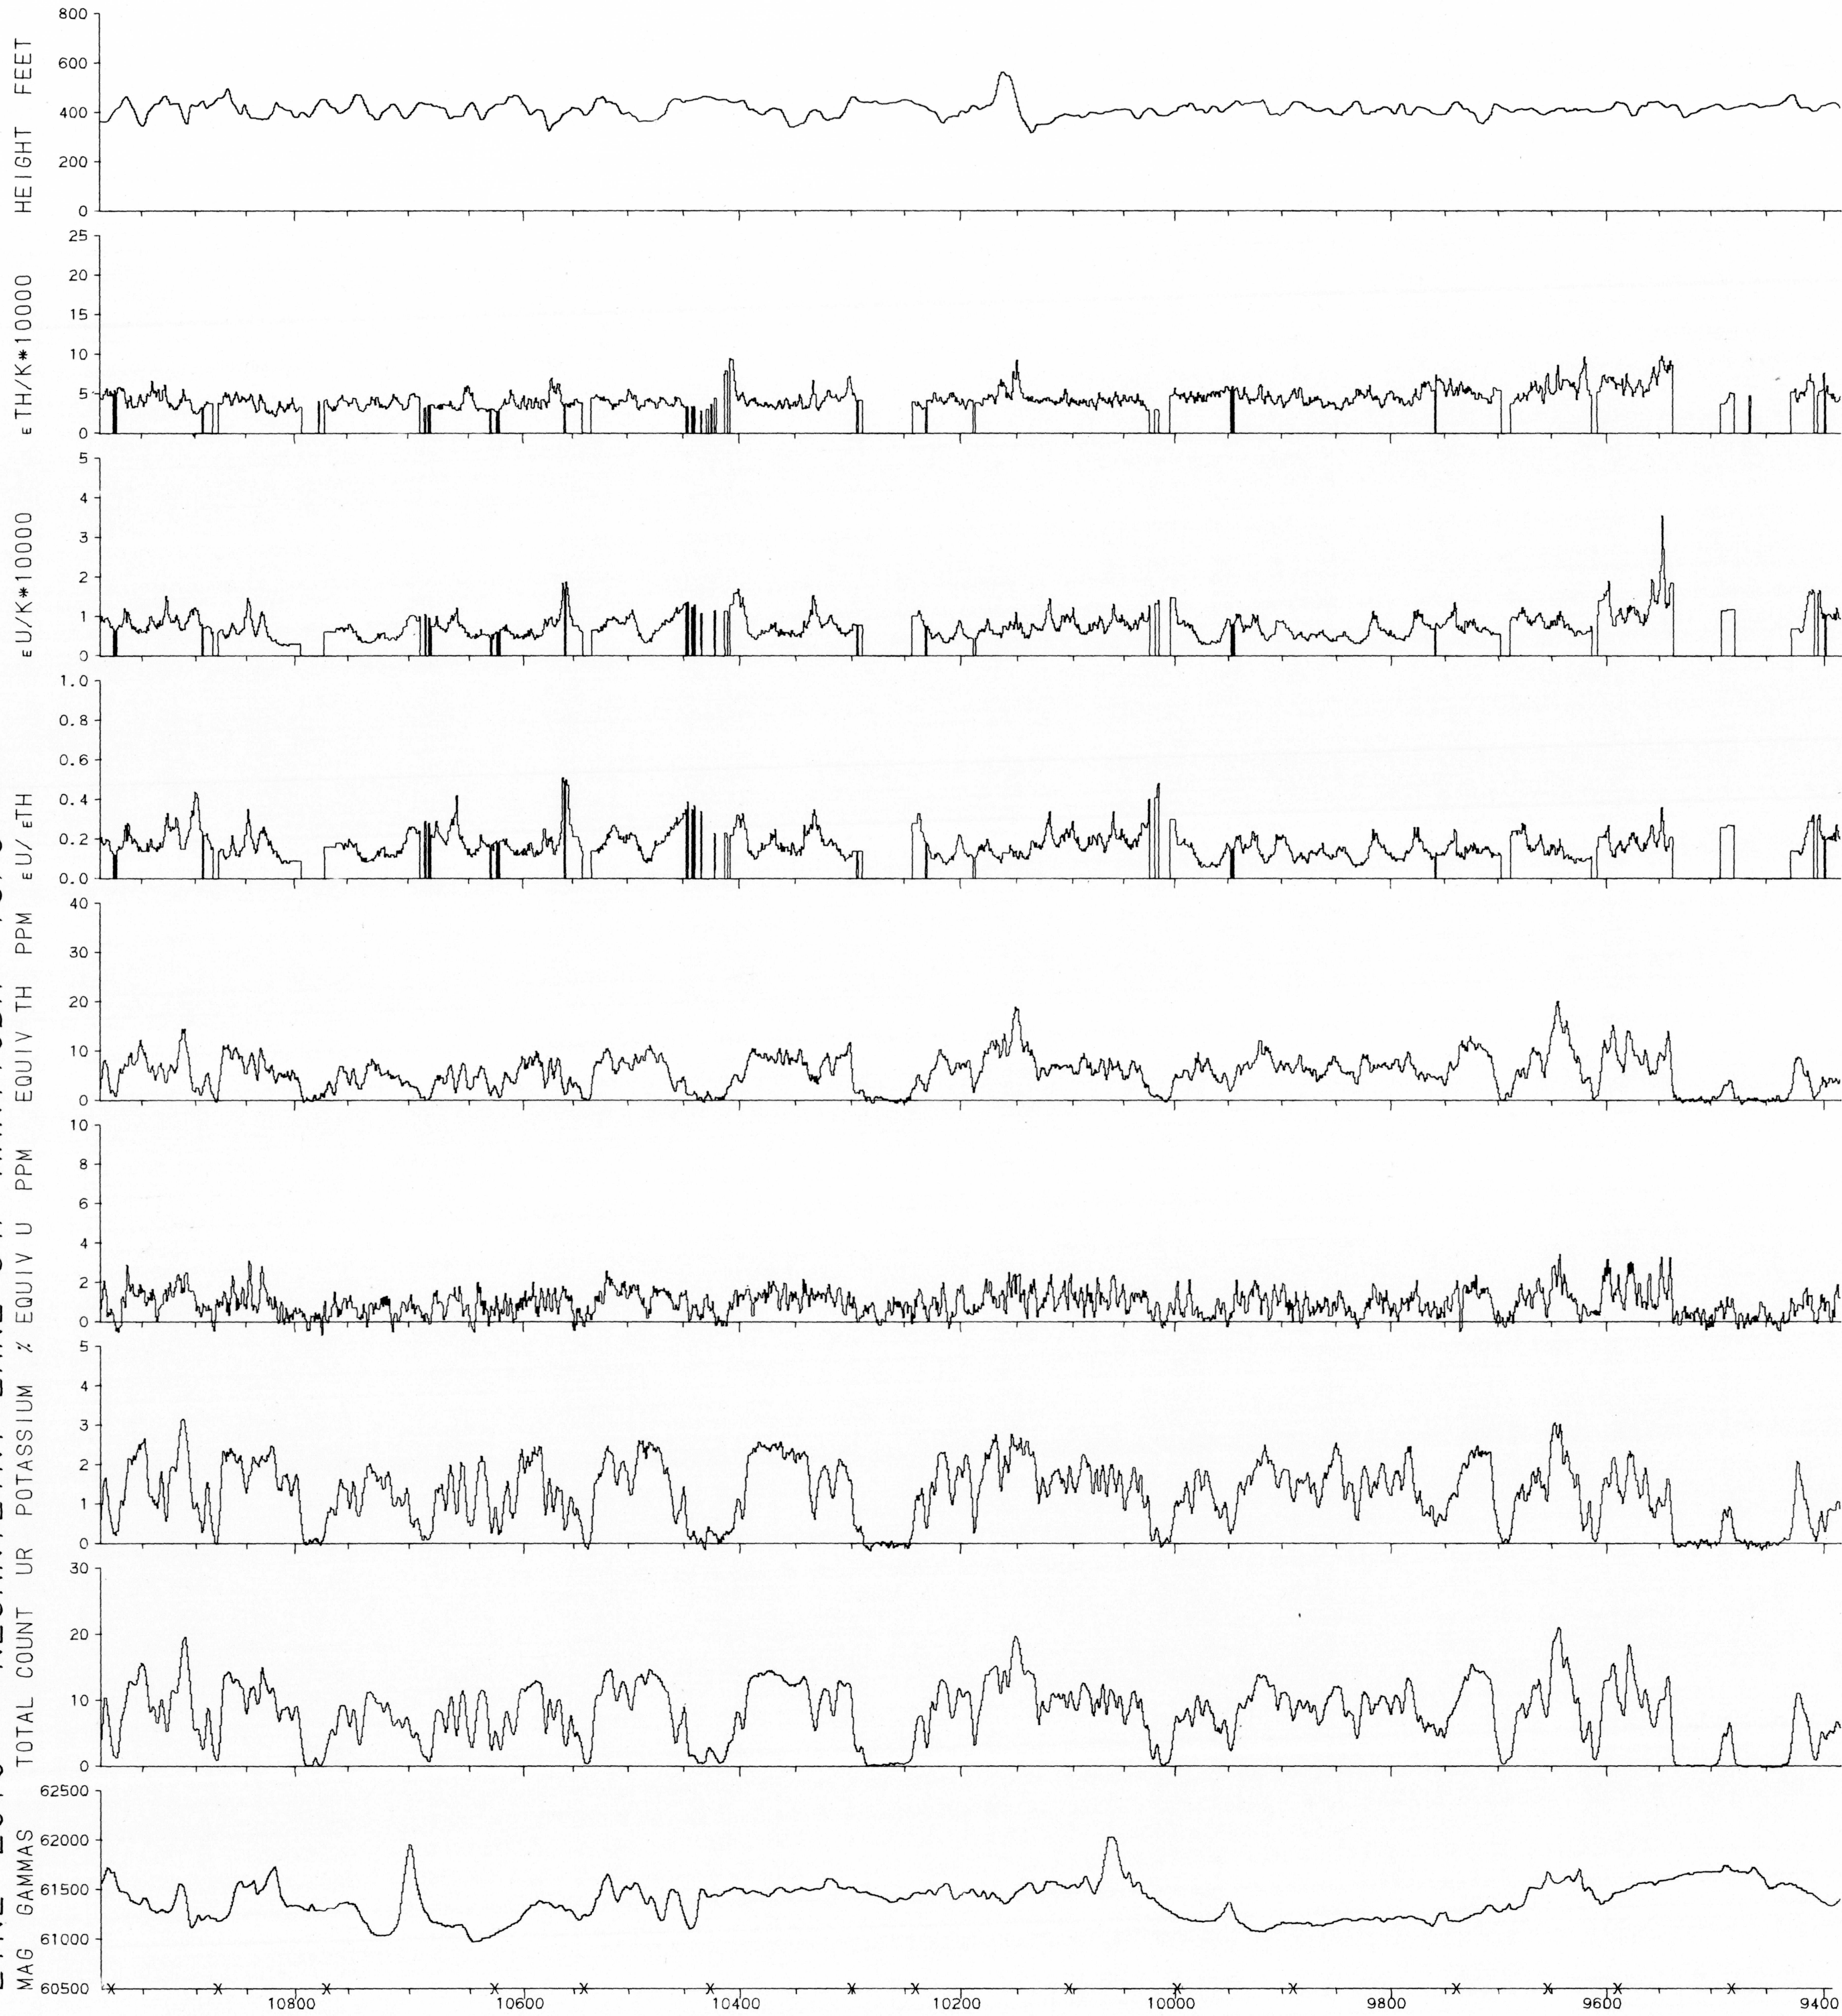

LINE 2010 NEJANILINI LAKE 64P MANITOBA 1976

GEOPHYSICAL MAP NO. 36664

This map has been reprinted from a scanned version of the original map. Reproduction par numérisation d'une carte sur papier.