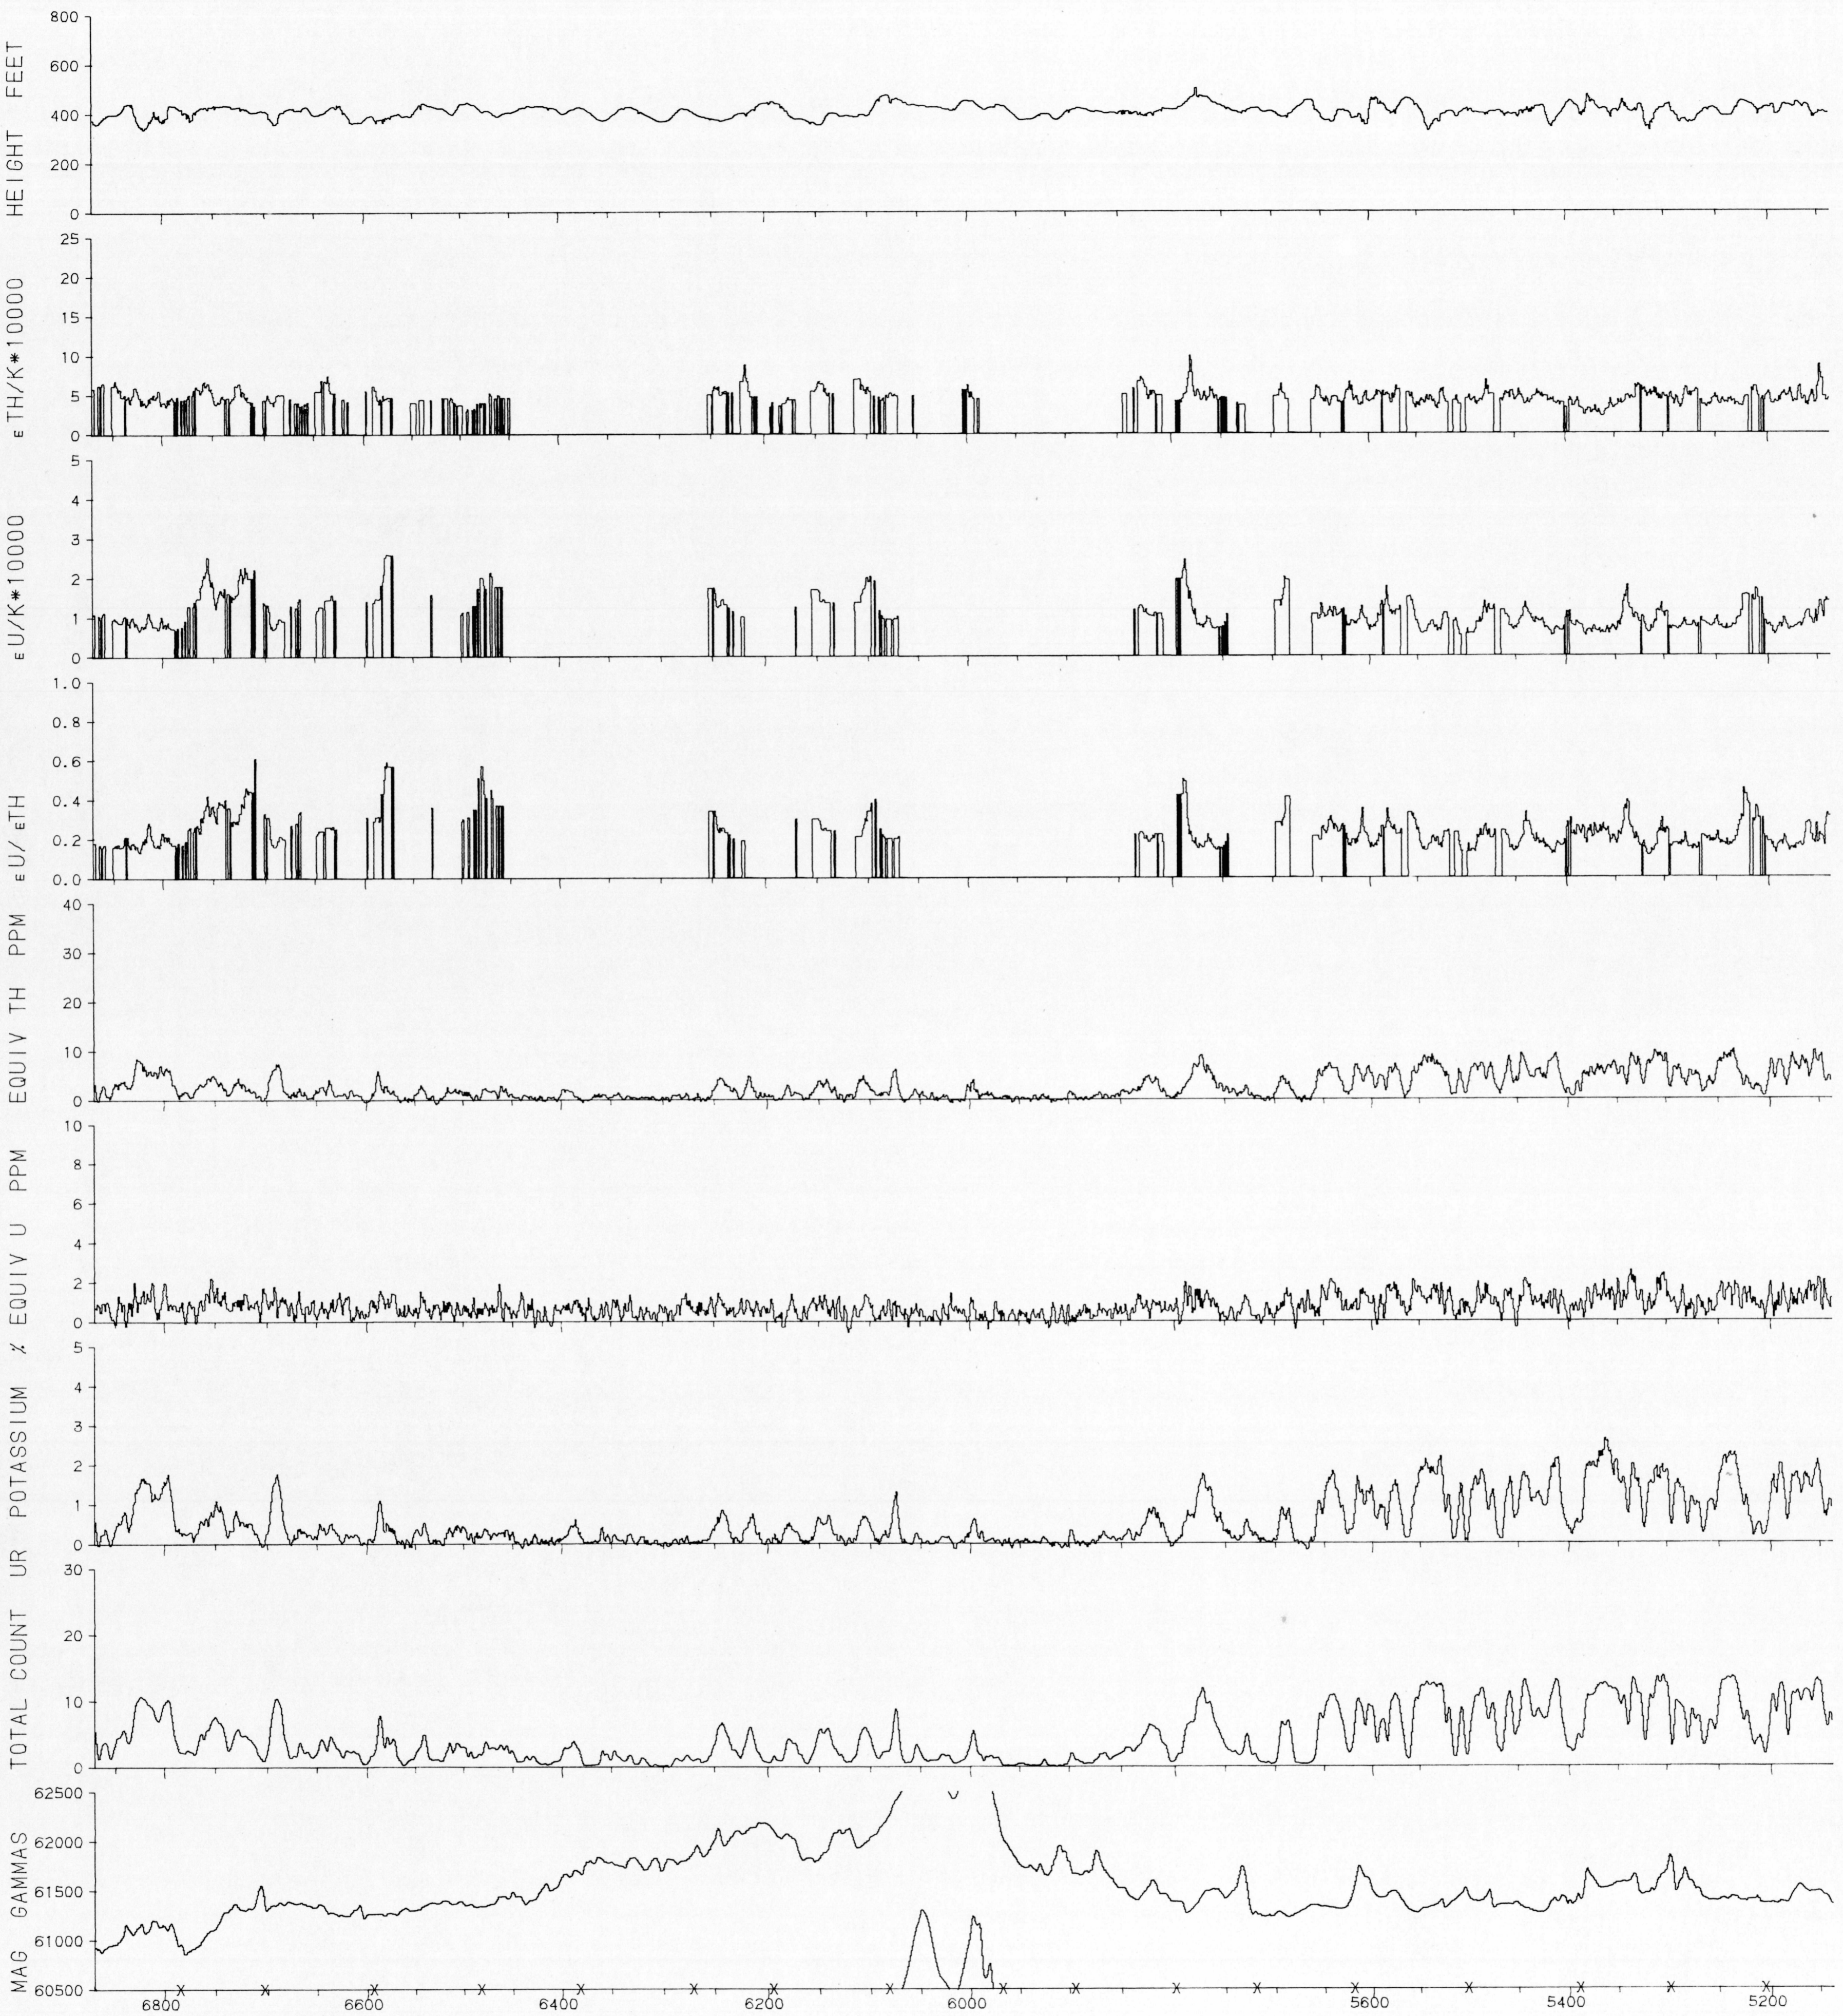

LINE 2090 SHETHANEI LAKE 641 MANITOBA 1976

GEOPHYSICAL MAP NO. 35964

This map has been reprinted from a scanned version of the original map. Reproduction par numérisation d'une carte sur papier.