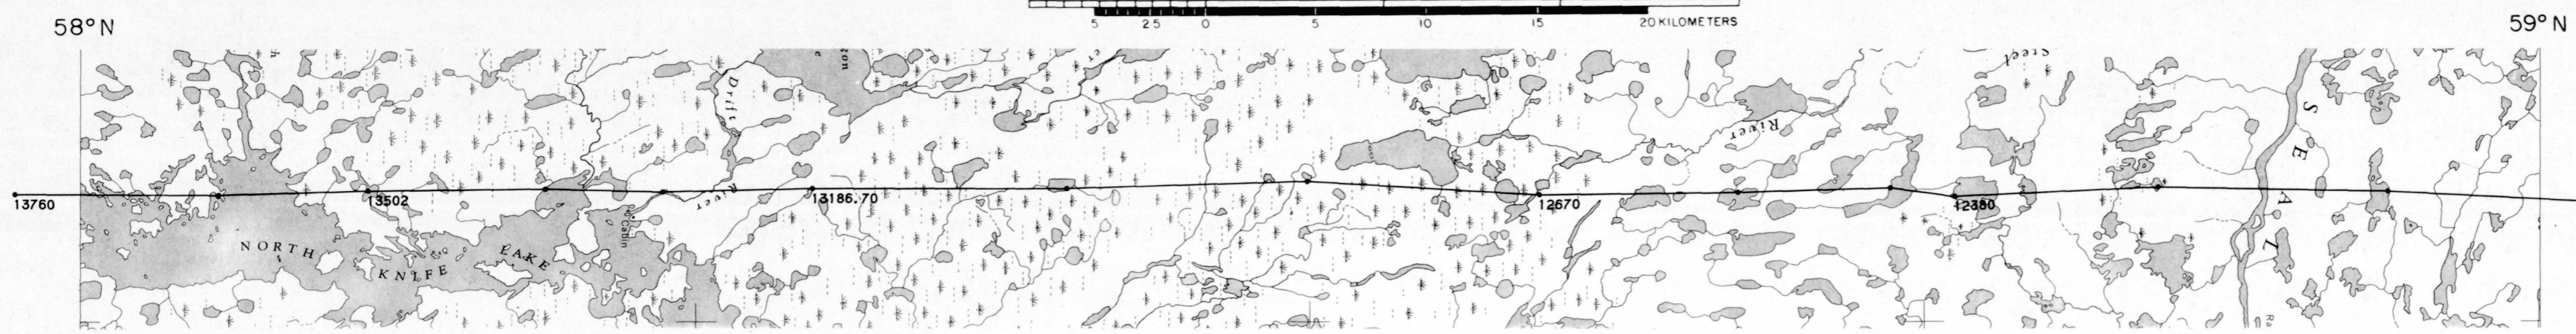

LINE 2110 SHETHANEI LAKE 641 MANITOBA 1976

GEOPHYSICAL MAP NO. 35964

This map has been reprinted from a scanned version of the original map. Reproduction par numérisation d'une carte sur papier.