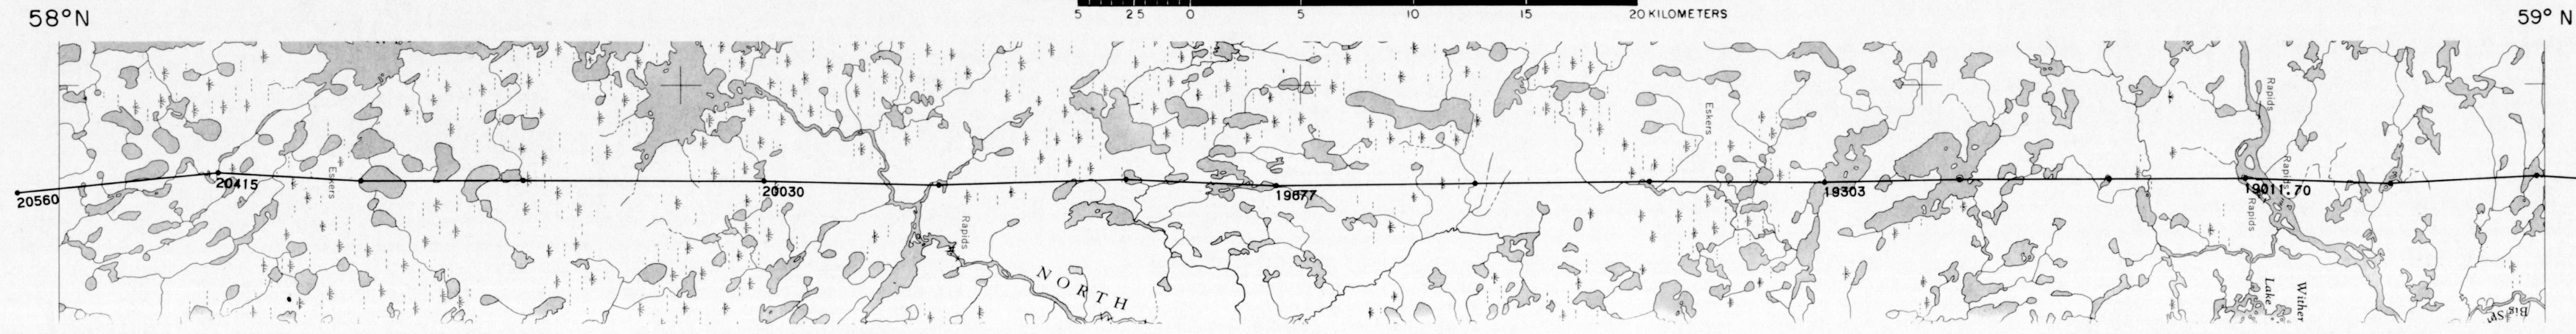

LINE 2130 SHETHANEI LAKE 641 MANITOBA 1976

GEOPHYSICAL MAP NO. 35964

This map has been reprinted from a scanned version of the original map  
Reproduction par numérisation d'une carte sur papier

18700 2130 L. 2130