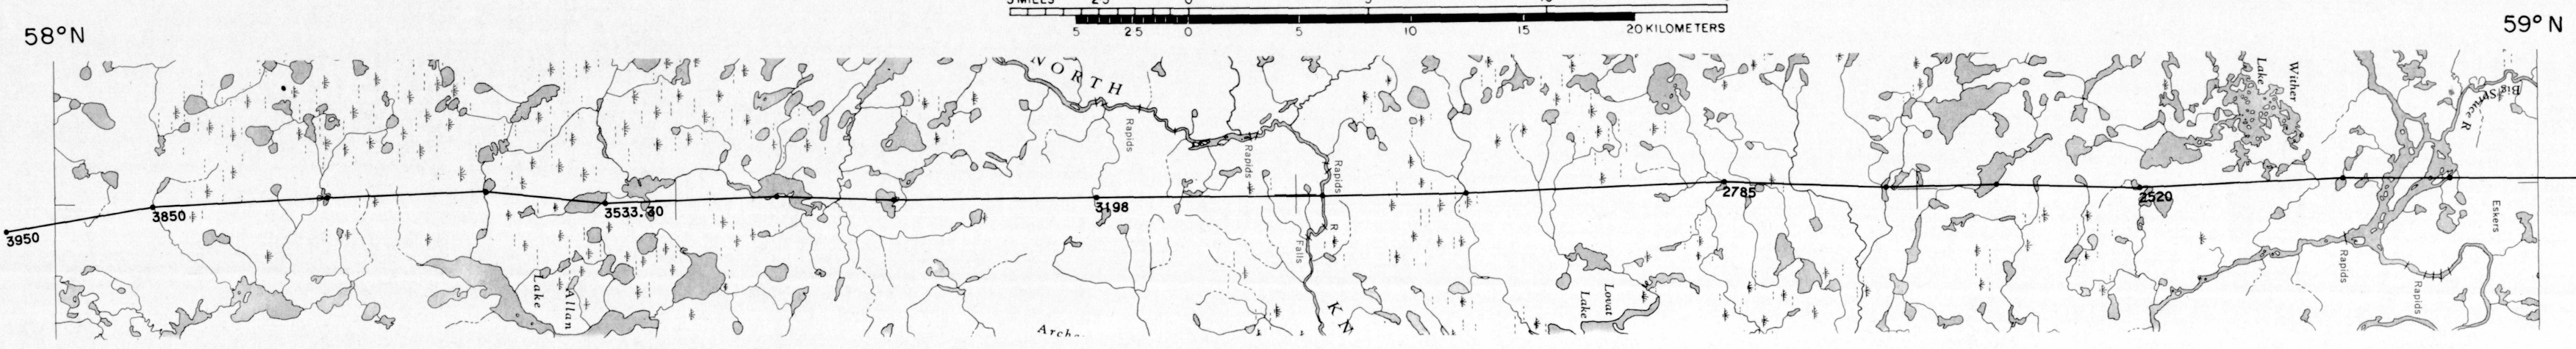

LINE 2150 SHETHANEI LAKE 641 MANITOBA 1976

GEOPHYSICAL MAP NO. 35964

This map has been reprinted from a scanned version of the original map. Reproduction par numérisation d'une carte sur papier.